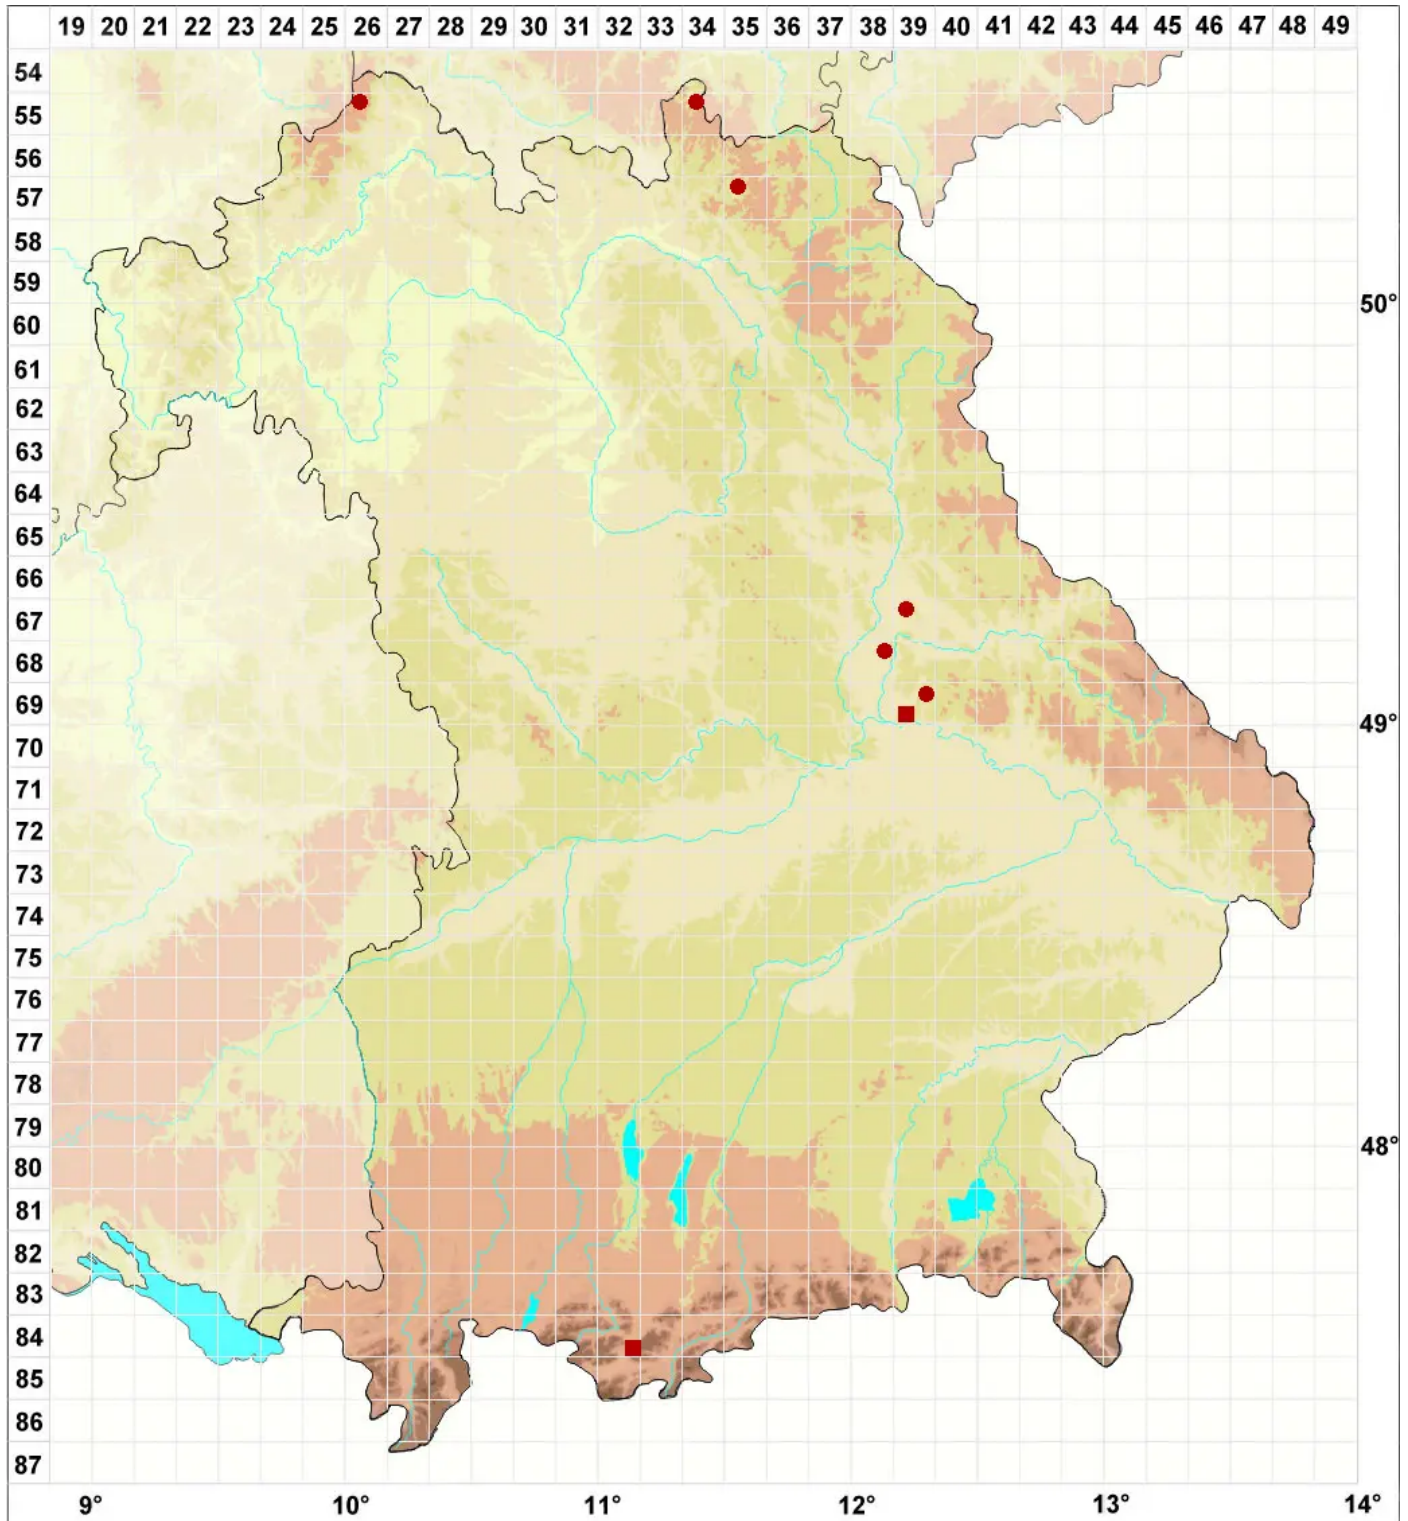

# Peltigera hymenina (Ach.) Delise ex Duby

## Salat-Schildflechte

Legende:

**Symbole:**

Ausgefülltes Symbol:  
Zeitraum von 1980 bis heute (Aktuelle Angabe)

Leeres Symbol:  
Zeitraum vor 1980 (Altangabe)

Quadrat: Herbarbeleg