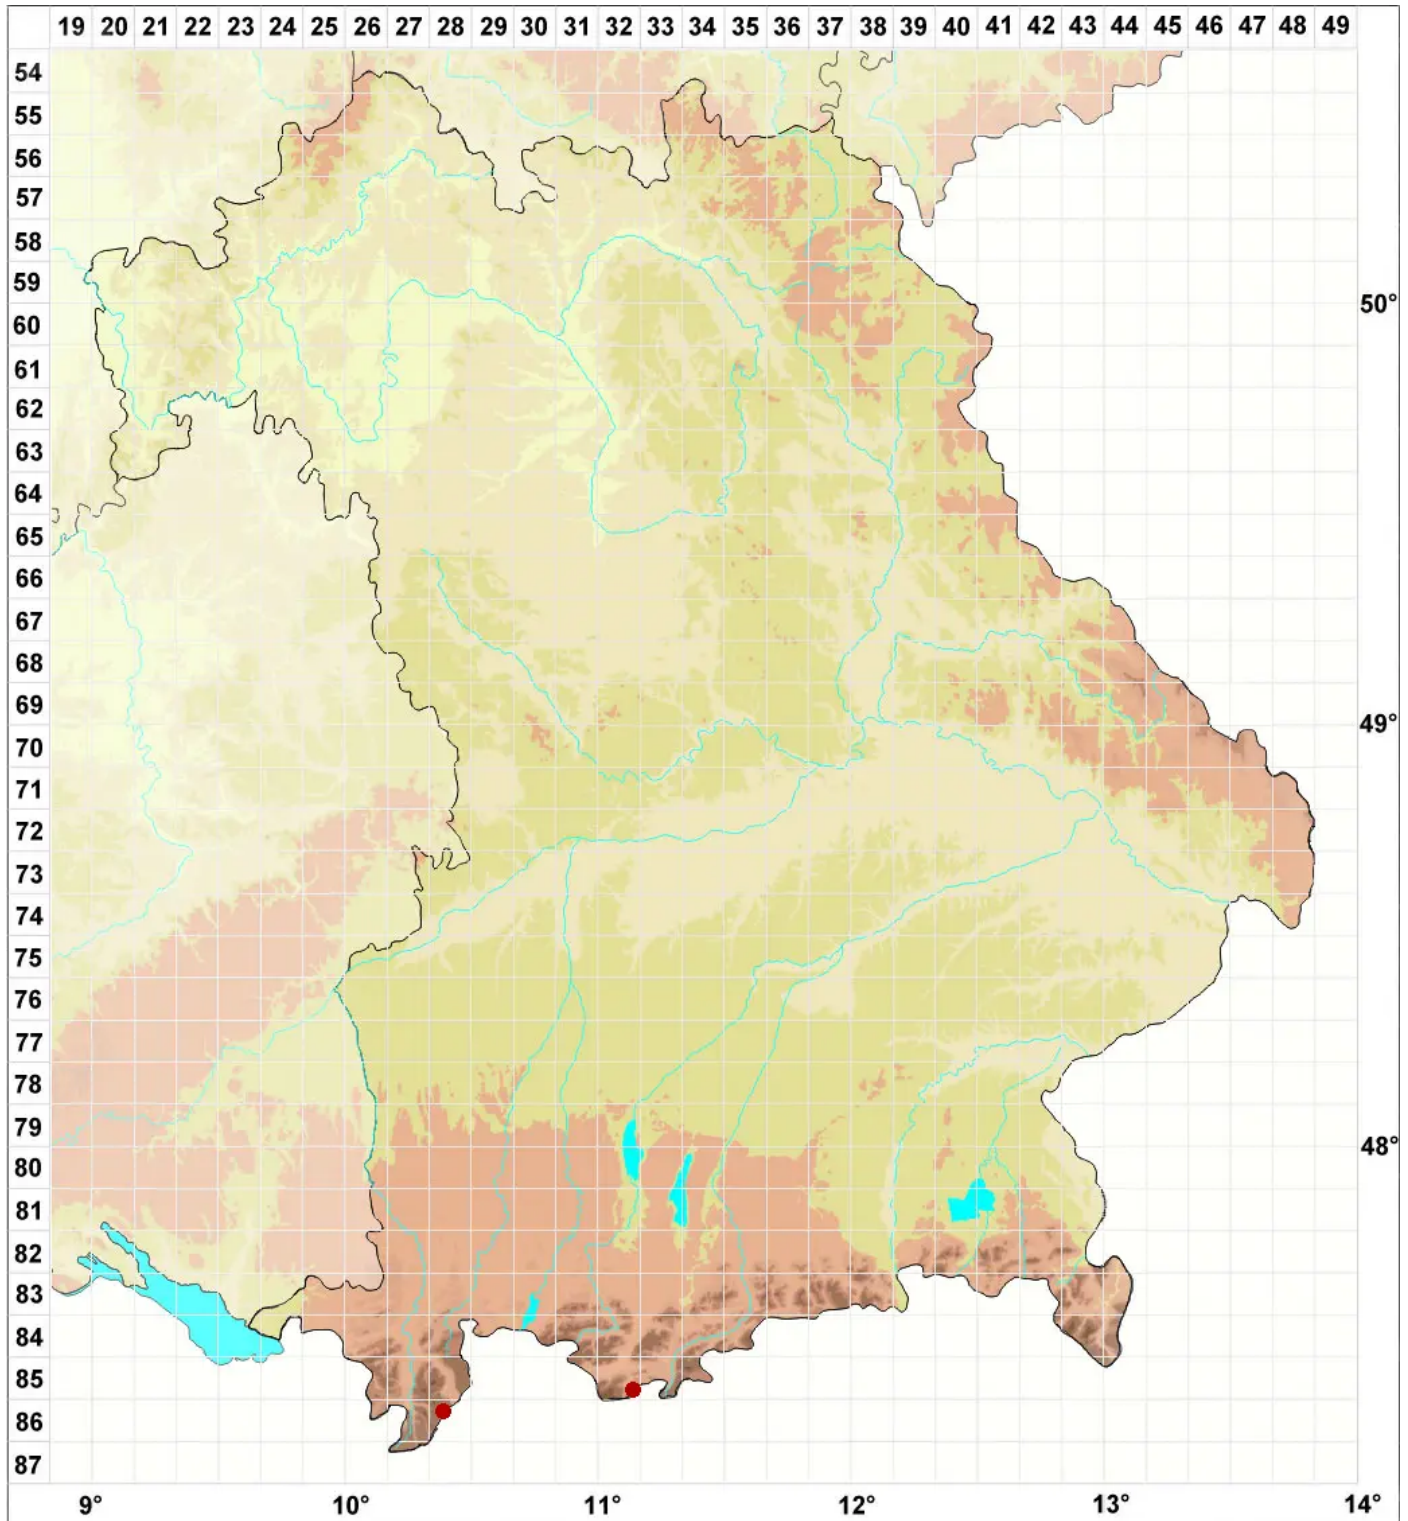

Peltigera lepidophora (Nyl. ex Vain.) Bitter

Schuppige Schildflechte

Legende:

- Symbole:**
Ausgefülltes Symbol:
Zeitraum von 1980 bis heute (Aktuelle Angabe)
Leeres Symbol:
Zeitraum vor 1980 (Altangabe)
Quadrat: Herbarbeleg