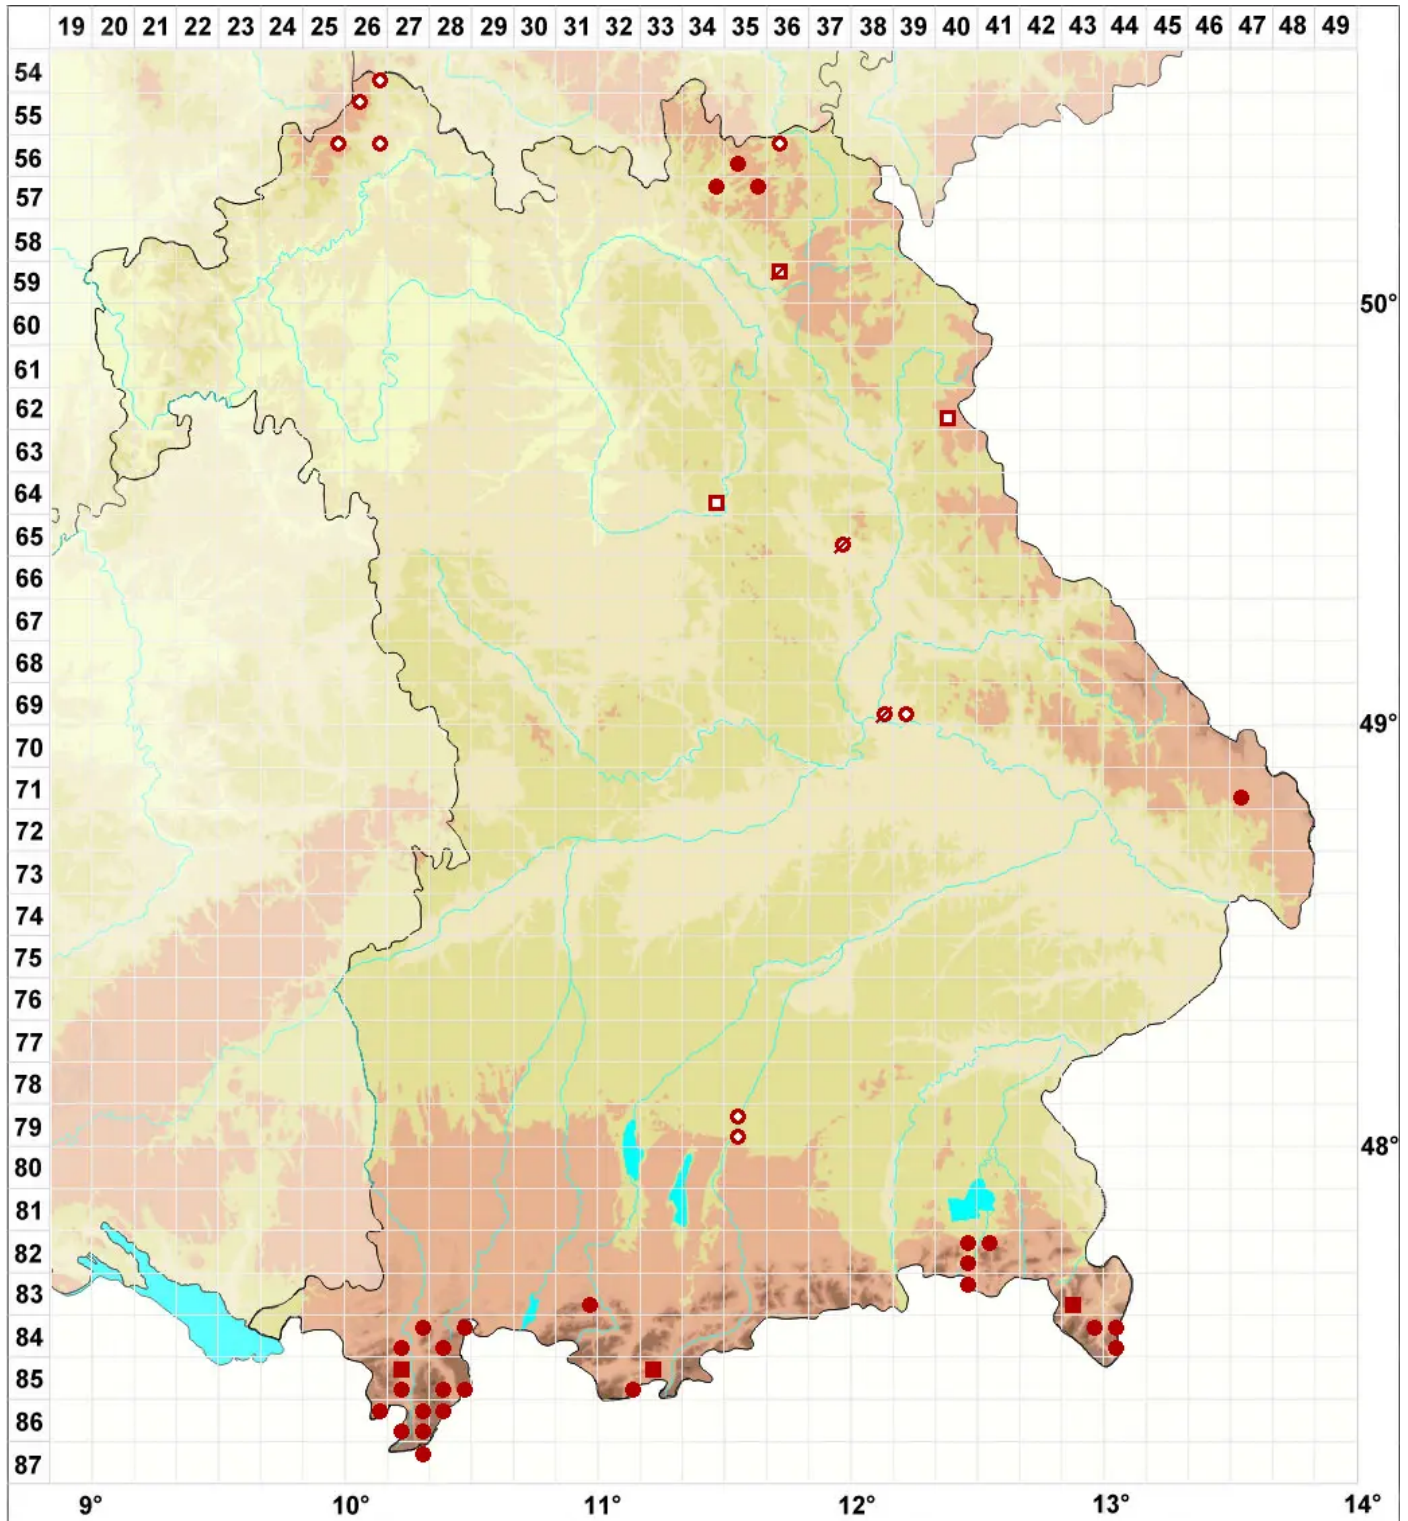

Peltigera leucophlebia (Nyl.) Gyeln.

Adrige Apfelflechte

Legende:

Symbole:
Ausgefülltes Symbol:
Zeitraum von 1980 bis heute (Aktuelle Angabe)
Leeres Symbol:
Zeitraum vor 1980 (Altangabe)
Quadrat: Herbarbeleg