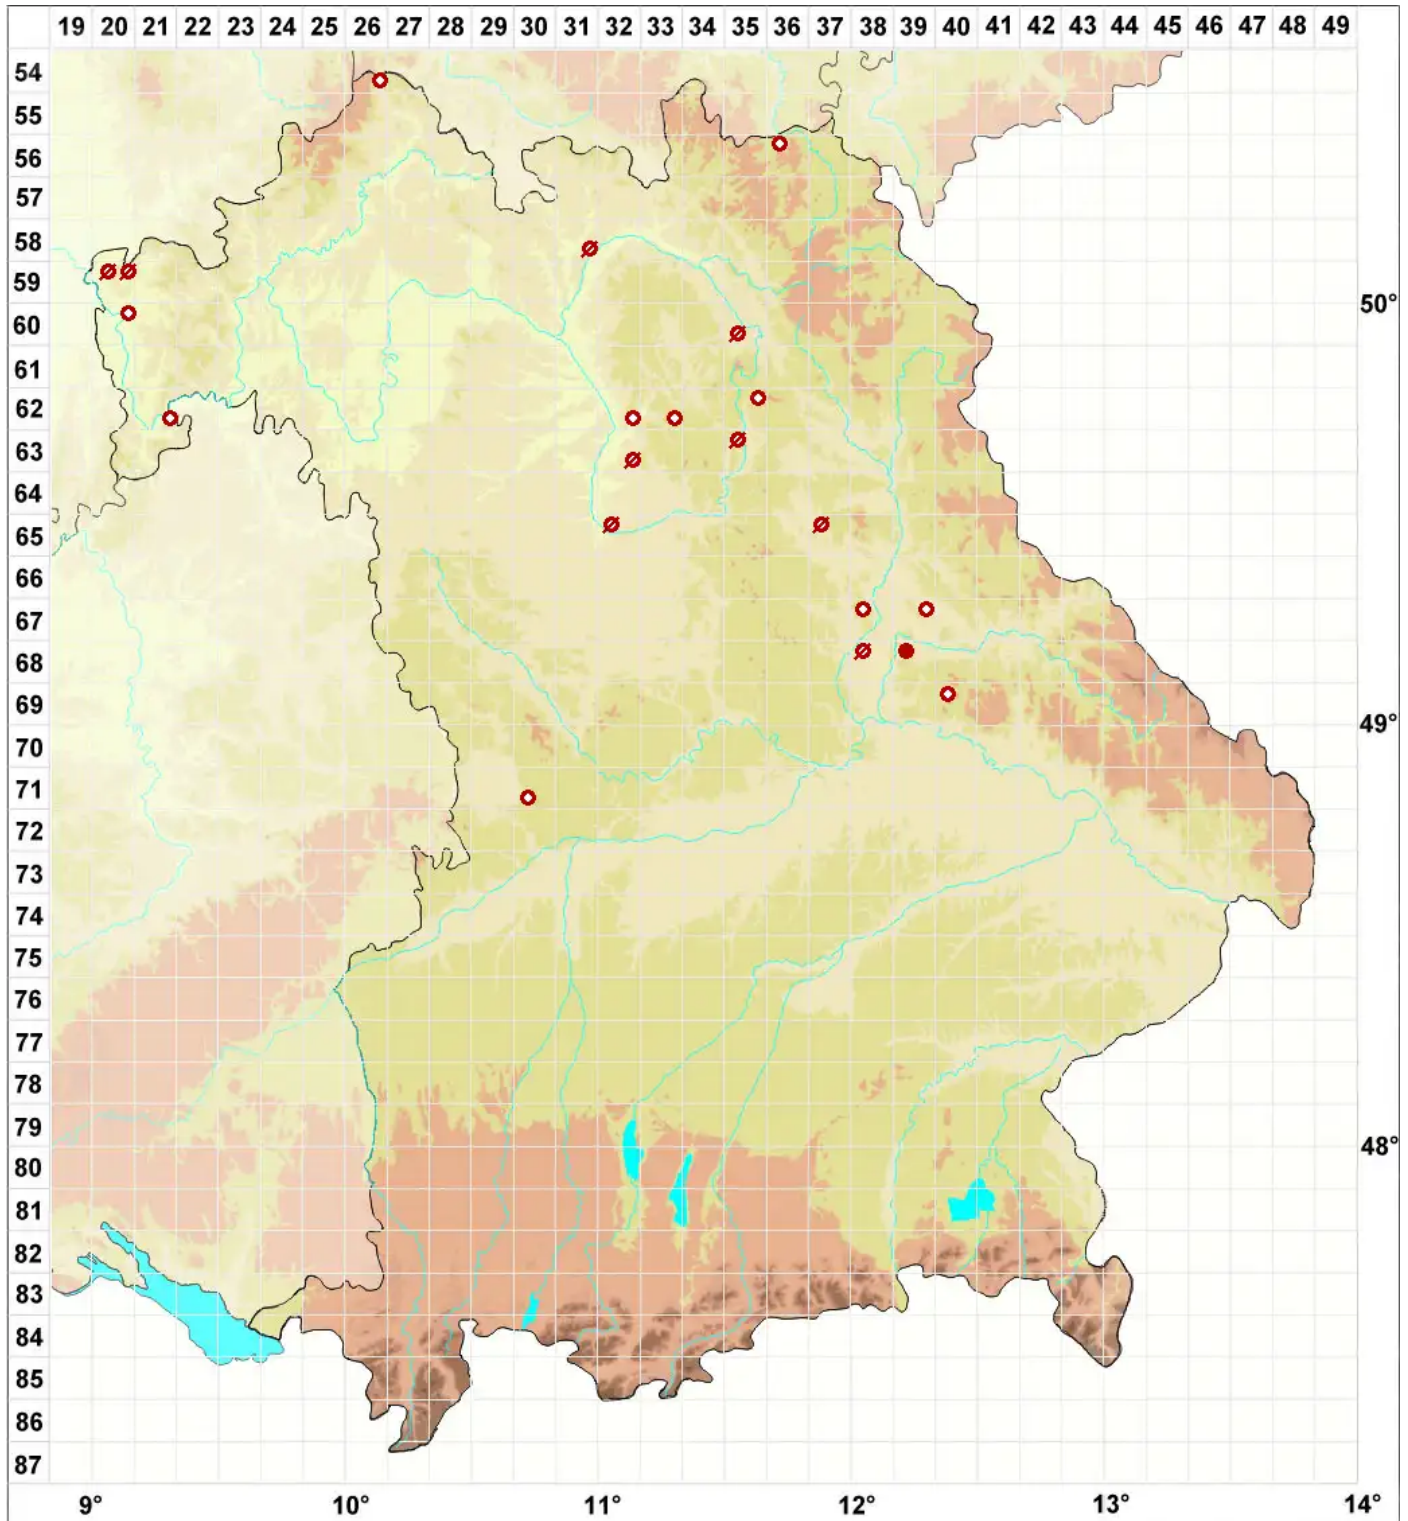

# Peltigera malacea (Ach.) Funck

## Gedunsene Schildflechte

Legende:

- Symbole:**
- Ausgefülltes Symbol:  
Zeitraum von 1980 bis heute (Aktuelle Angabe)
  - Leeres Symbol:  
Zeitraum vor 1980 (Altangabe)
  - Quadrat: Herbarbeleg