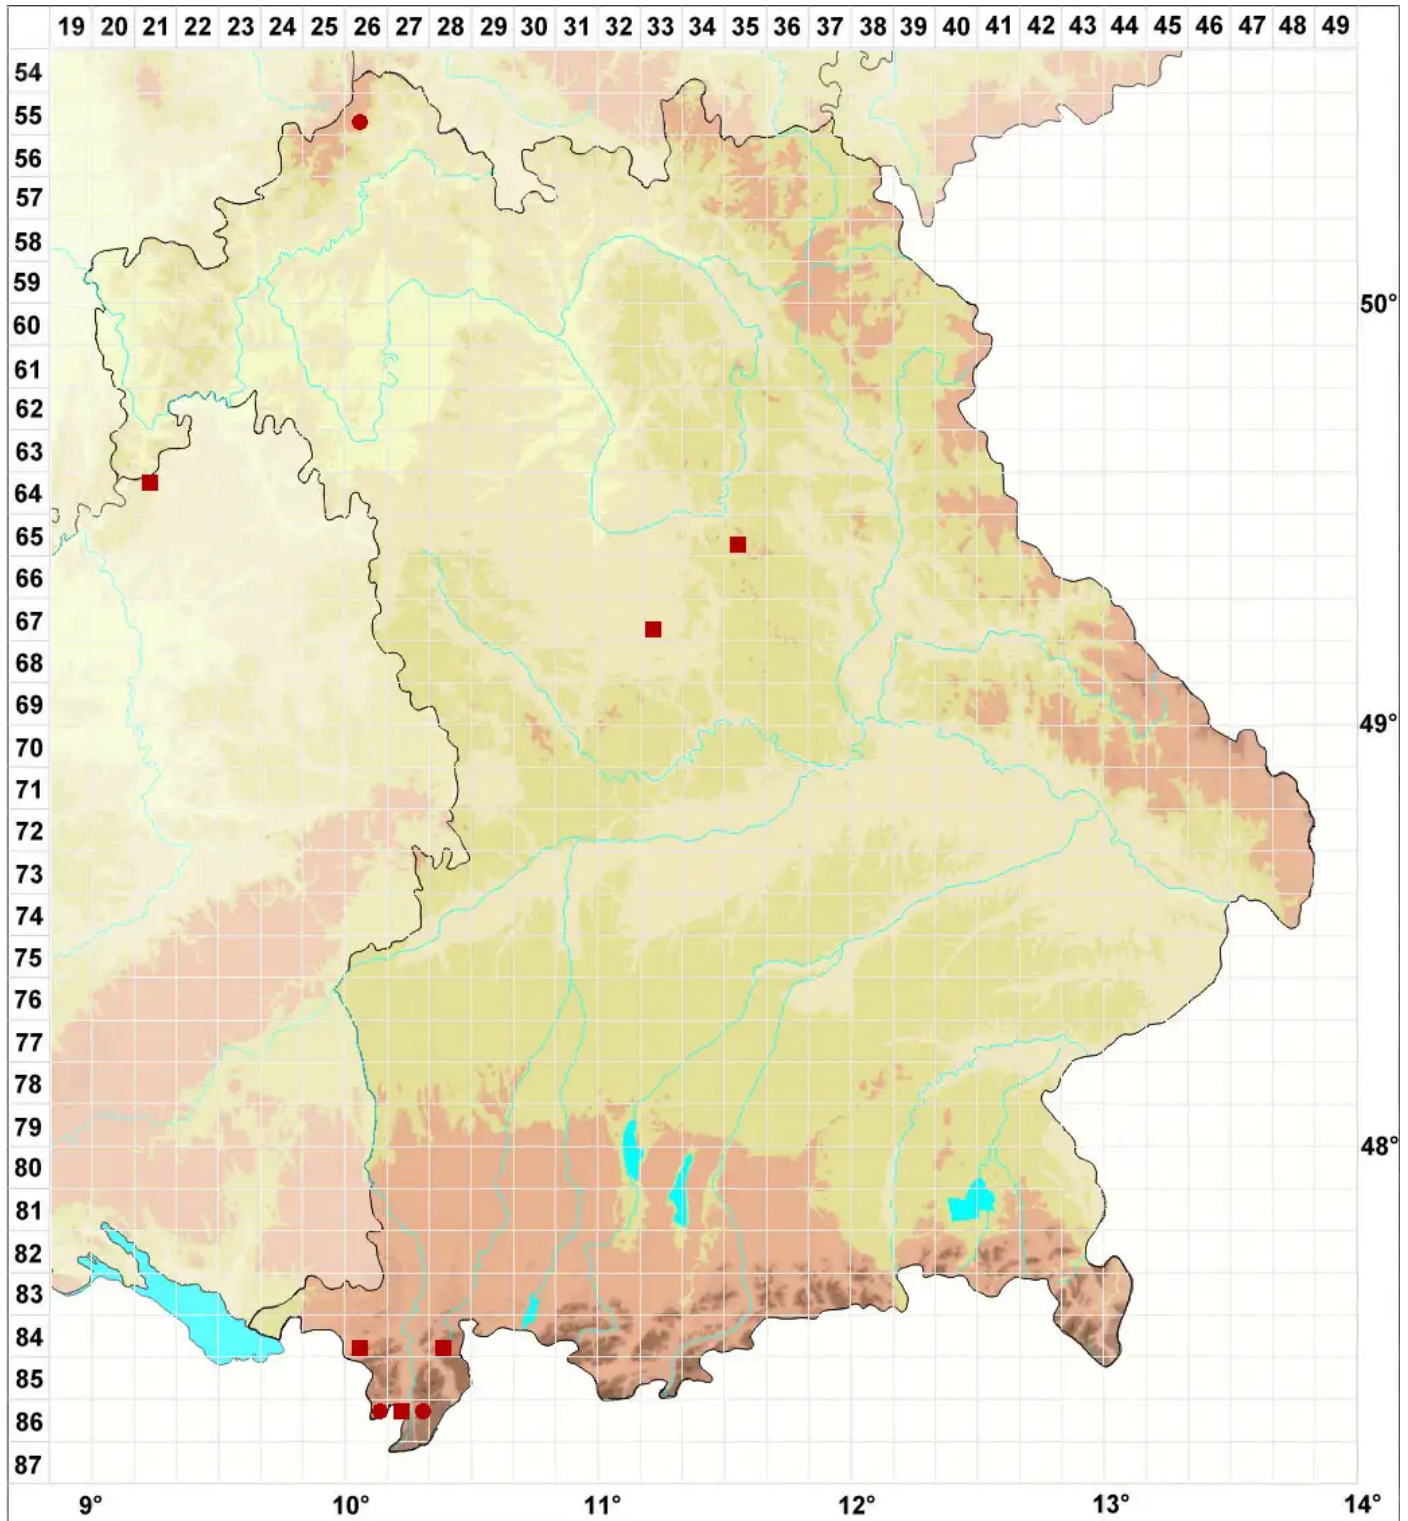

Peltigera membranacea (Ach.) Nyl.

Dünnblättrige Schildflechte

Legende:

Symbole:

Ausgefülltes Symbol:
Zeitraum von 1980 bis heute (Aktuelle Angabe)

Leeres Symbol:
Zeitraum vor 1980 (Altangabe)

Quadrat: Herbarbeleg