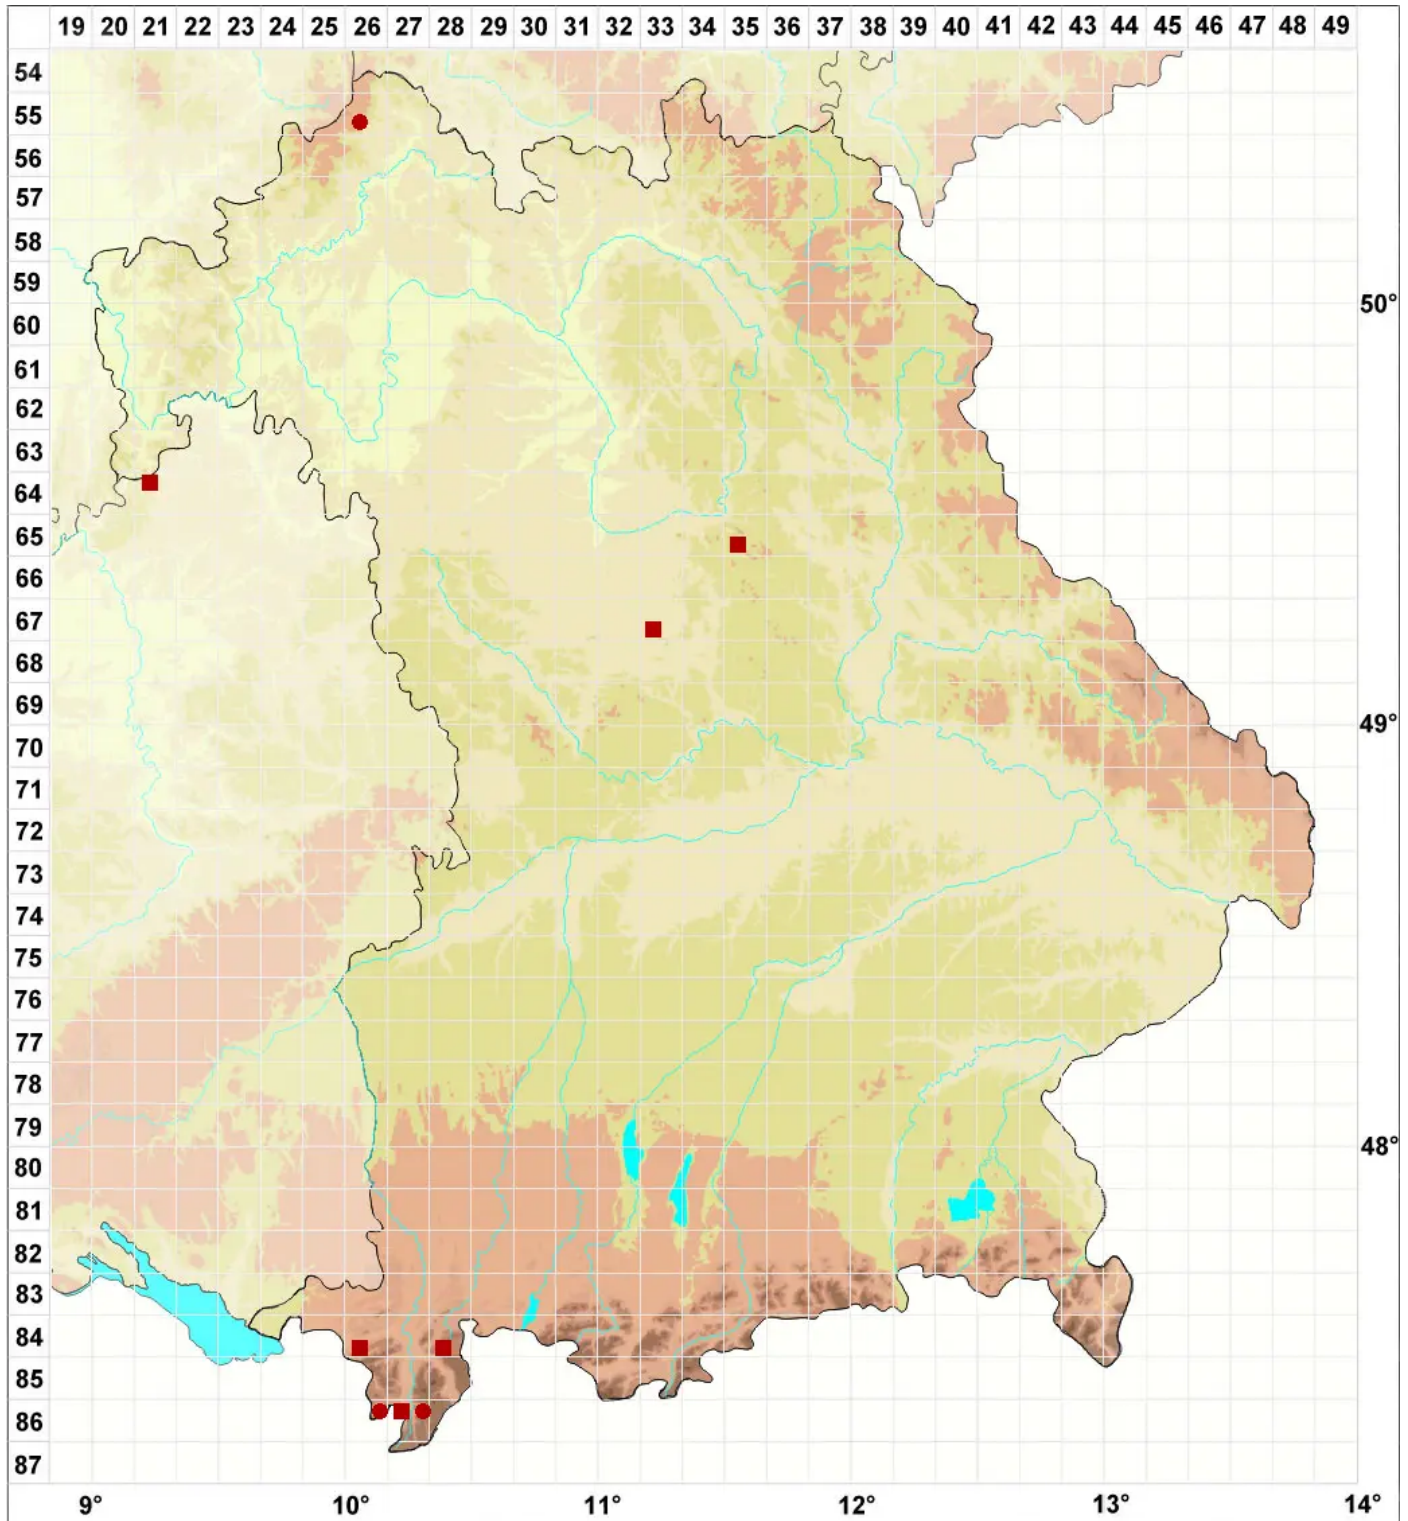

Peltigera membranacea (Ach.) Nyl.

Dünnblättrige Schildflechte

Legende:

- Symbole:**
- Ausgefülltes Symbol:
Zeitraum von 1980 bis heute (Aktuelle Angabe)
 - Leeres Symbol:
Zeitraum vor 1980 (Altangabe)
 - Quadrat: Herbarbeleg