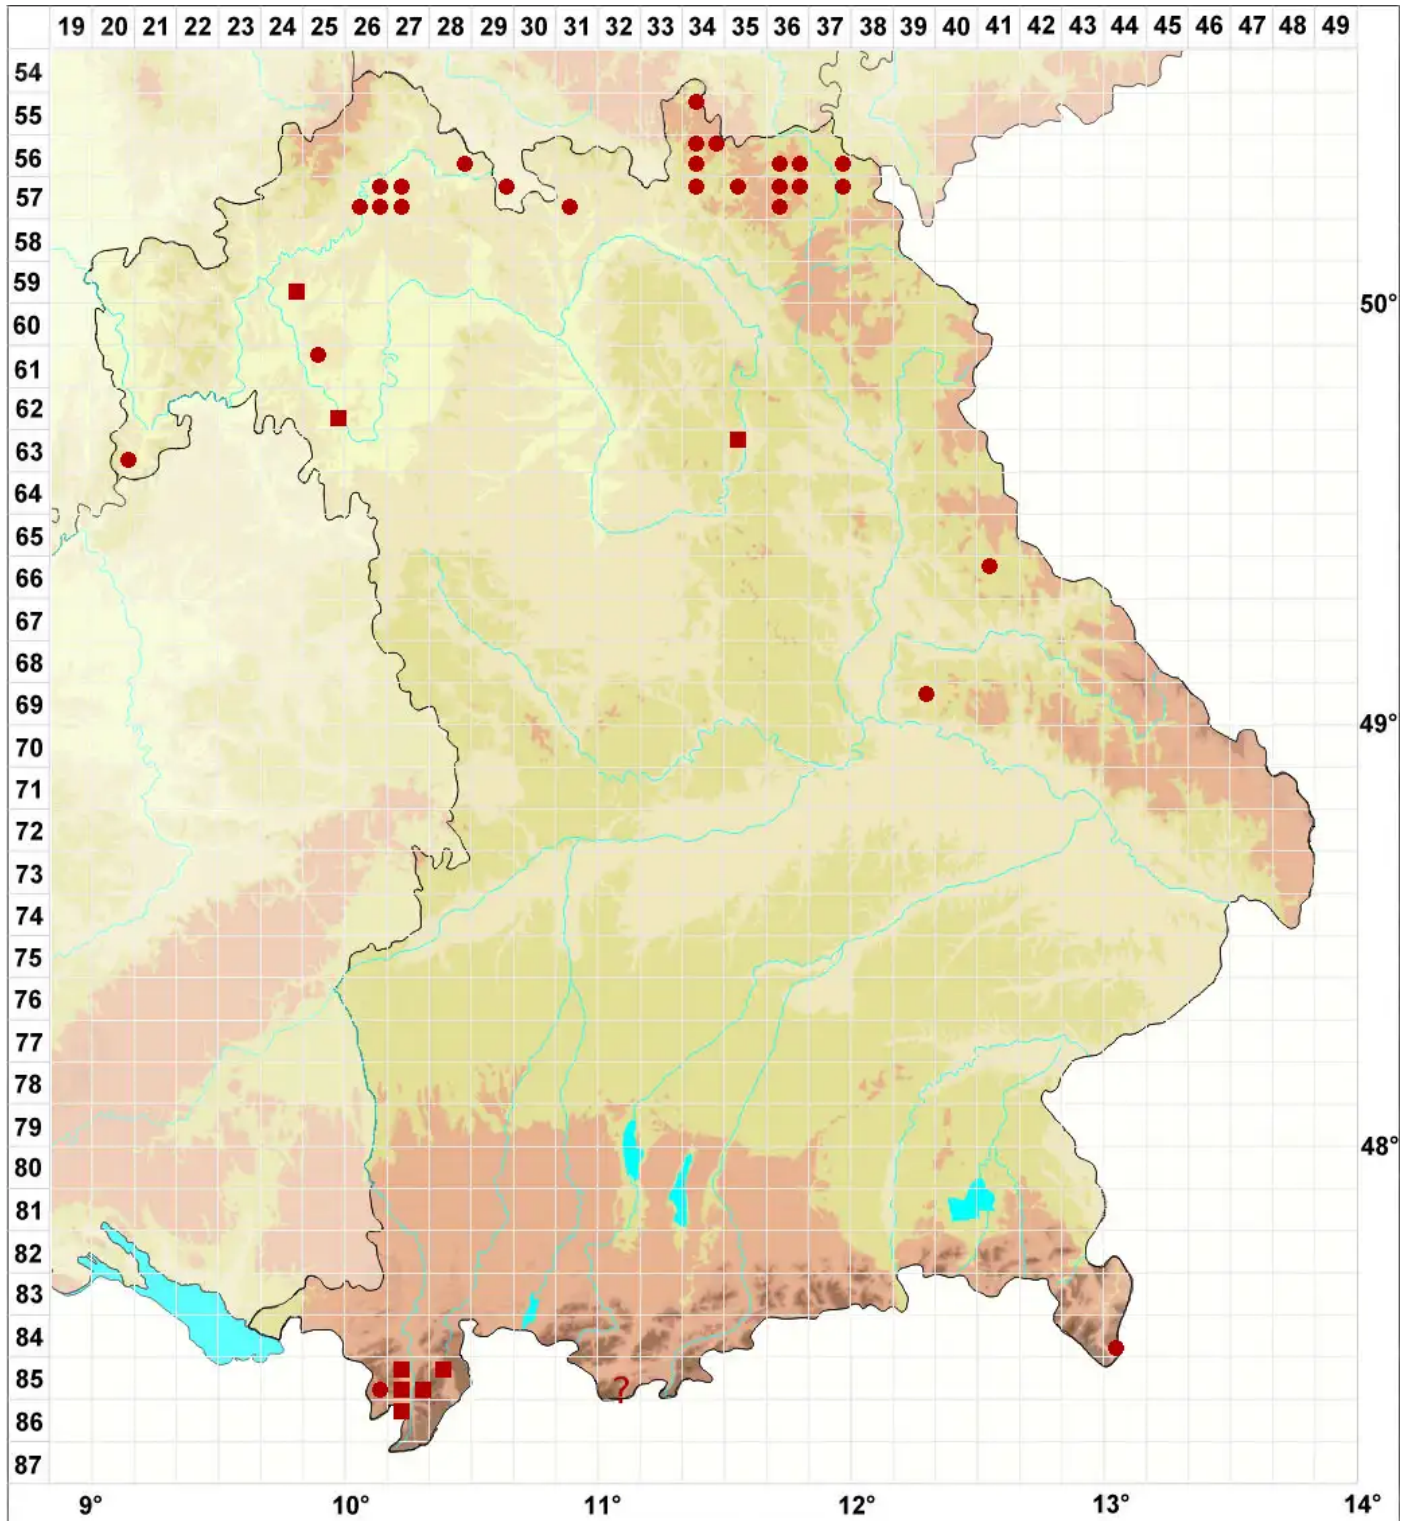

# Peltigera neckeri Hepp ex Müll. Arg.

## Neckers Schildflechte

Legende:

**Symbole:**

Ausgefülltes Symbol:  
Zeitraum von 1980 bis heute (Aktuelle Angabe)

Leeres Symbol:  
Zeitraum vor 1980 (Altangabe)

Quadrat: Herbarbeleg