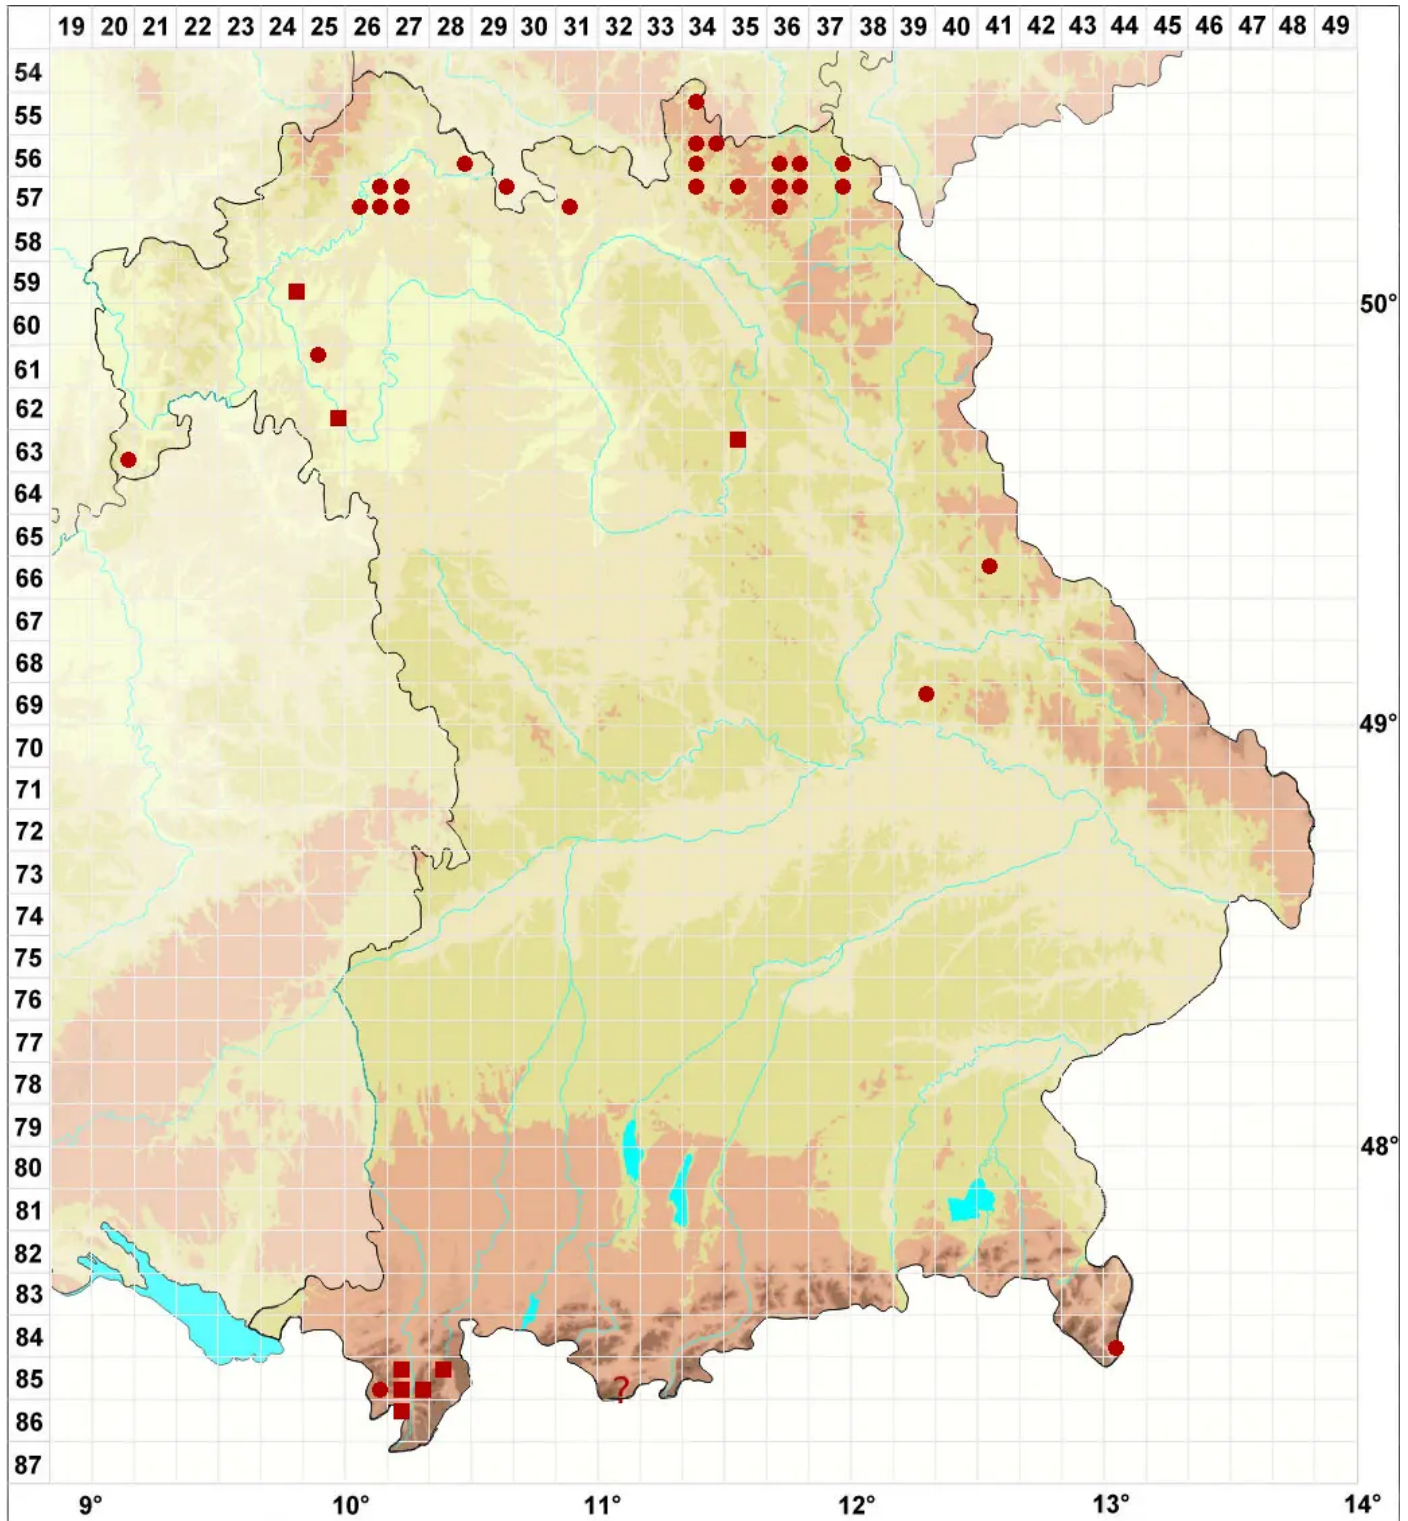

Peltigera neckeri Hepp ex Müll. Arg.

Neckers Schildflechte

Legende:

Symbole:

Ausgefülltes Symbol:
Zeitraum von 1980 bis heute (Aktuelle Angabe)

Leeres Symbol:
Zeitraum vor 1980 (Altangabe)

Quadrat: Herbarbeleg