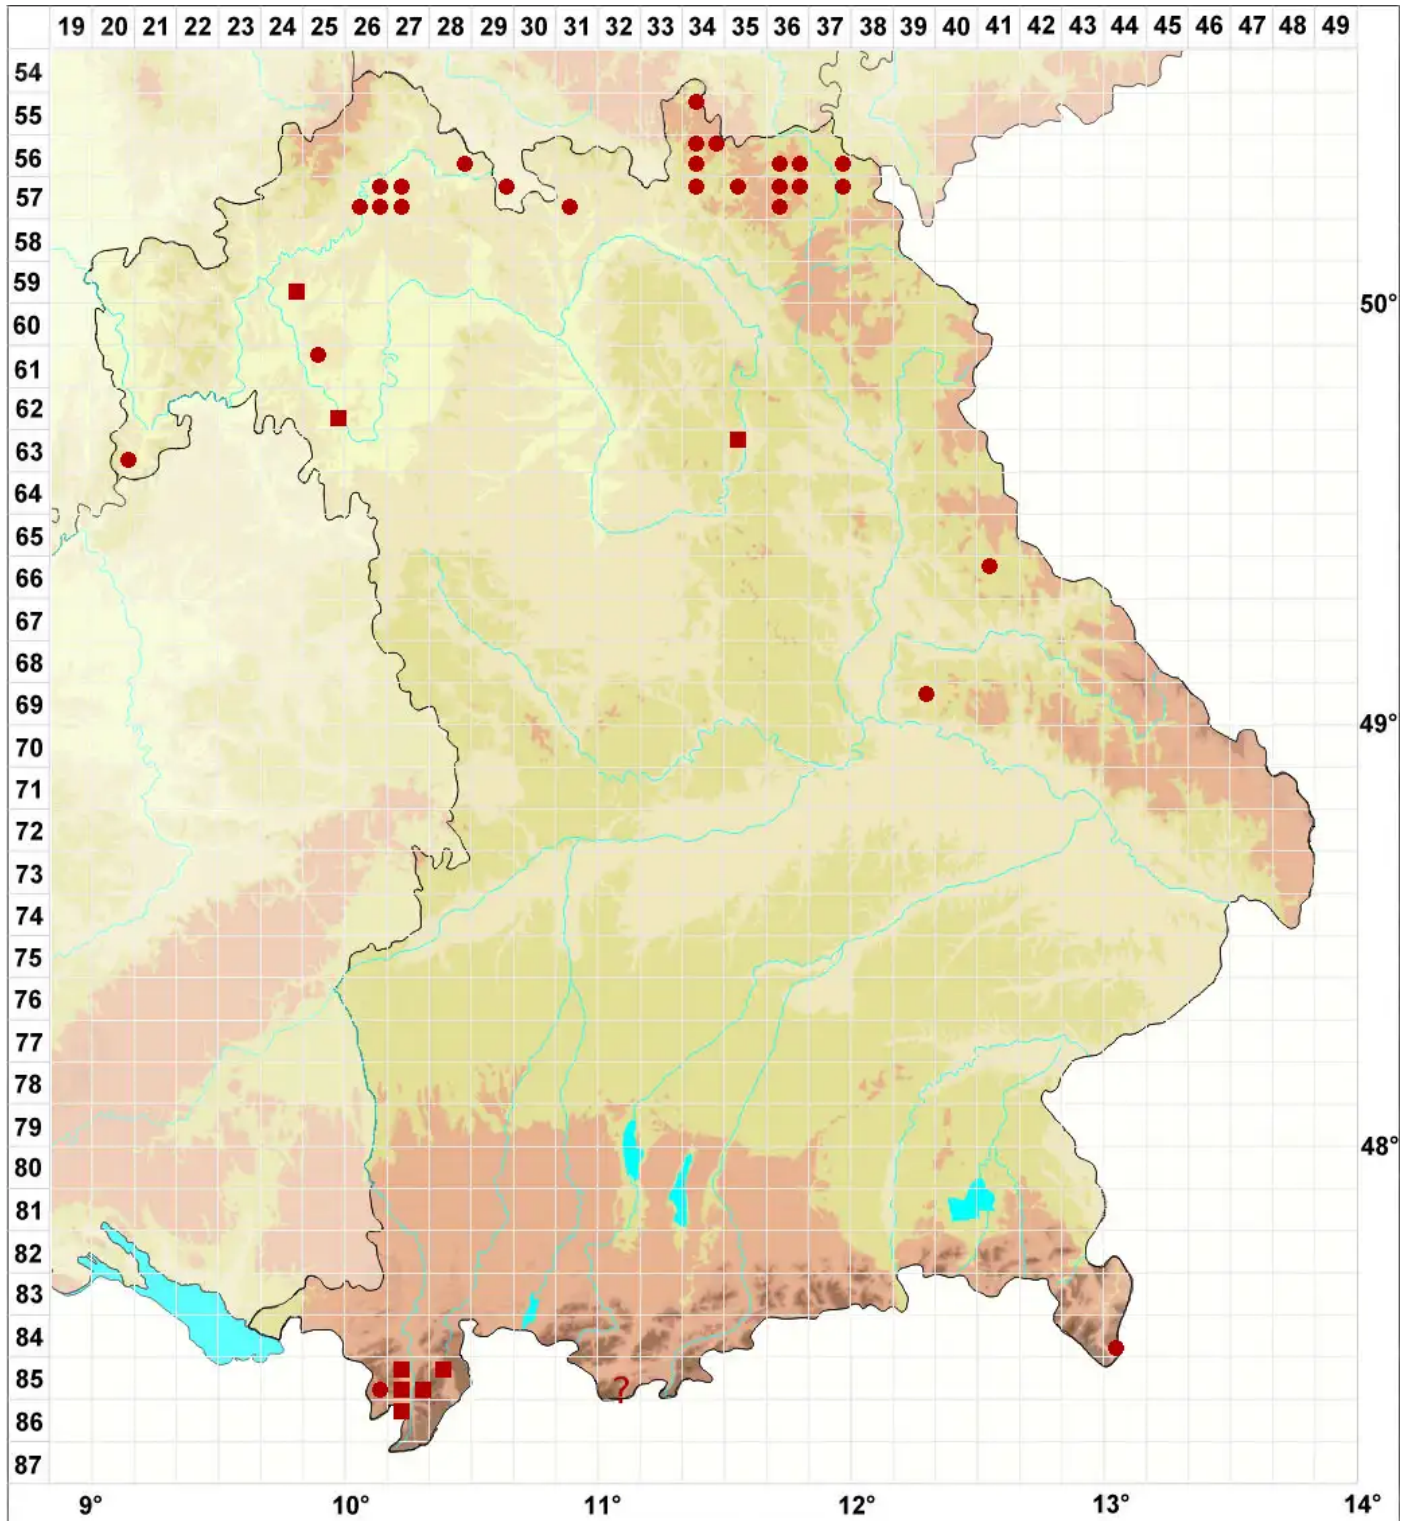

# Peltigera neckeri Hepp ex Müll. Arg.

## Neckers Schildflechte

Legende:

### Symbole:

Ausgefülltes Symbol:  
Zeitraum von 1980 bis heute (Aktuelle Angabe)

Leeres Symbol:  
Zeitraum vor 1980 (Altangabe)

Quadrat: Herbarbeleg