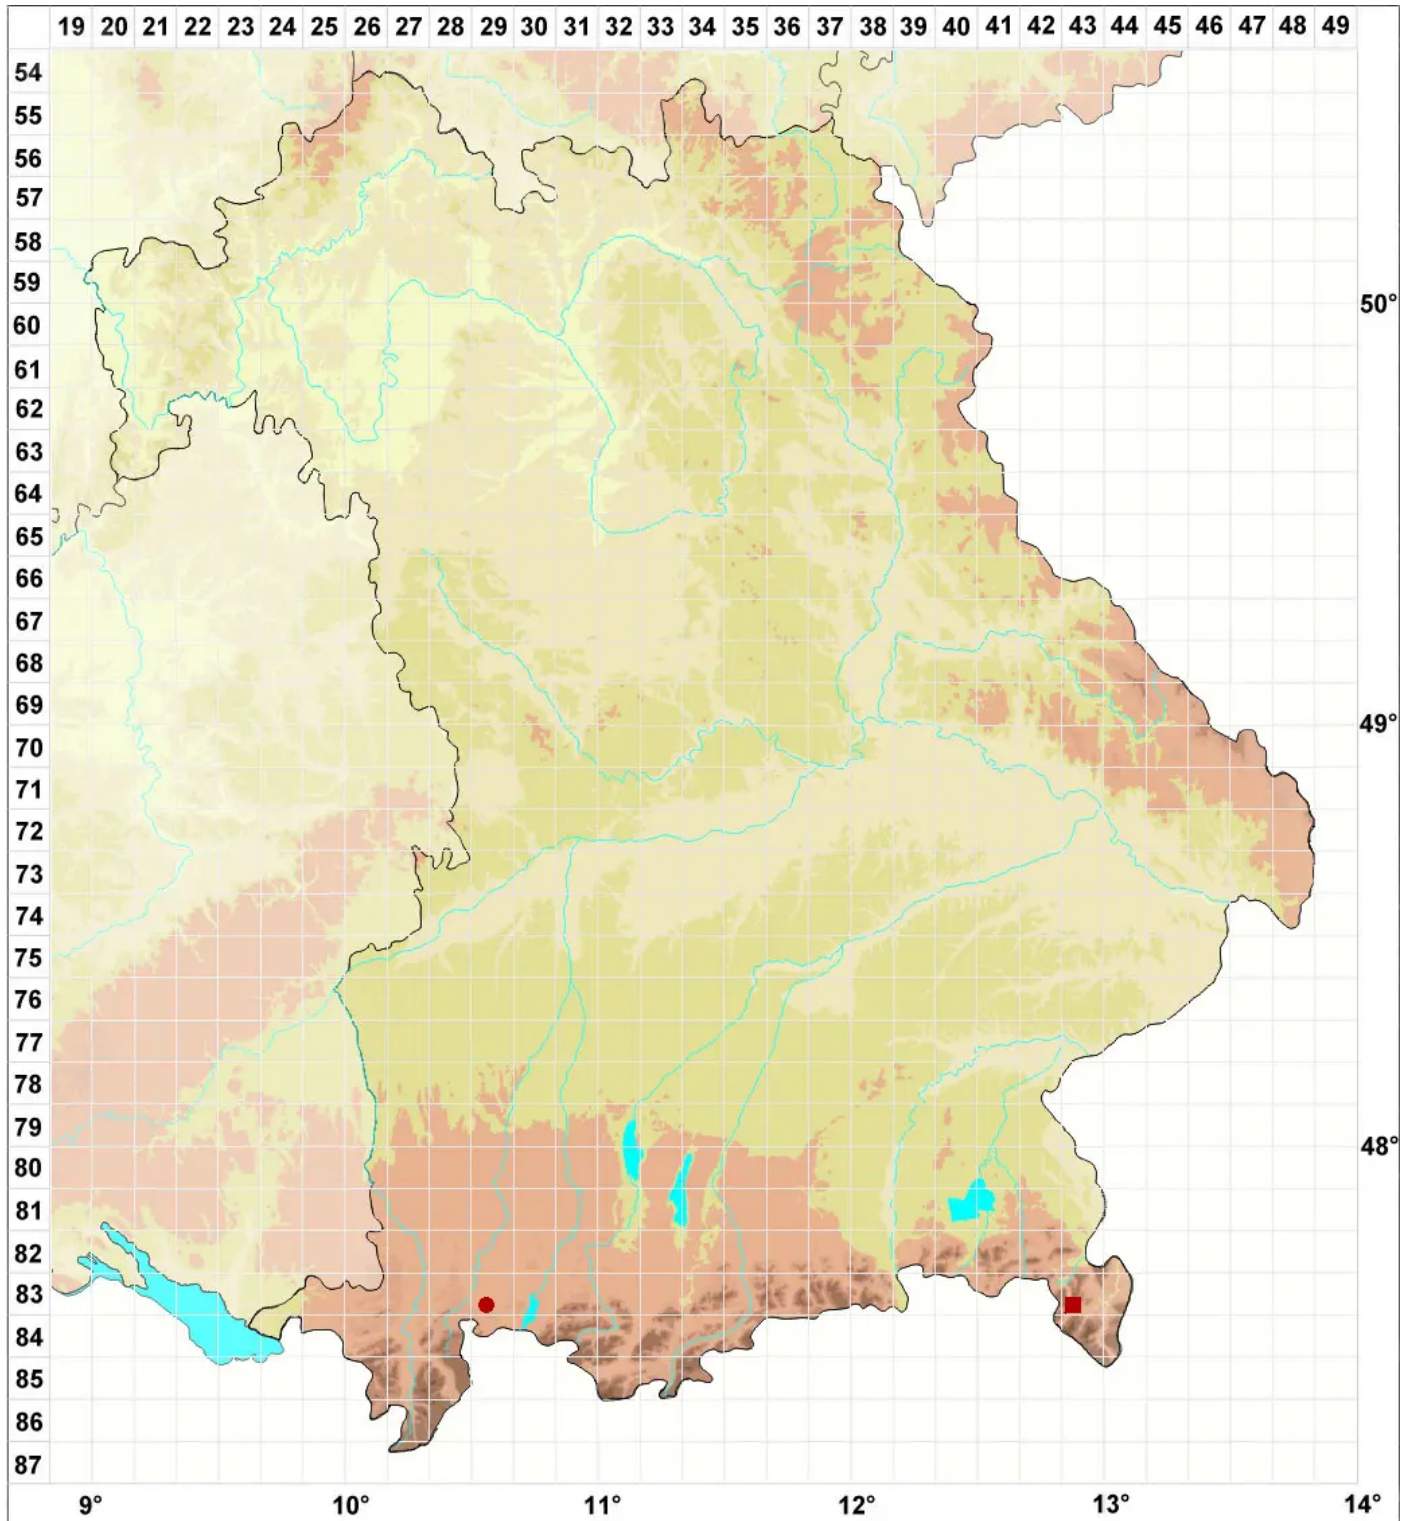

# Peltigera neopolydactyla (Gyeln.) Gyeln.

## Langwurzelige Schildflechte

Legende:

**Symbole:**

Ausgefülltes Symbol:  
Zeitraum von 1980 bis heute (Aktuelle Angabe)

Leeres Symbol:  
Zeitraum vor 1980 (Altangabe)

Quadrat: Herbarbeleg