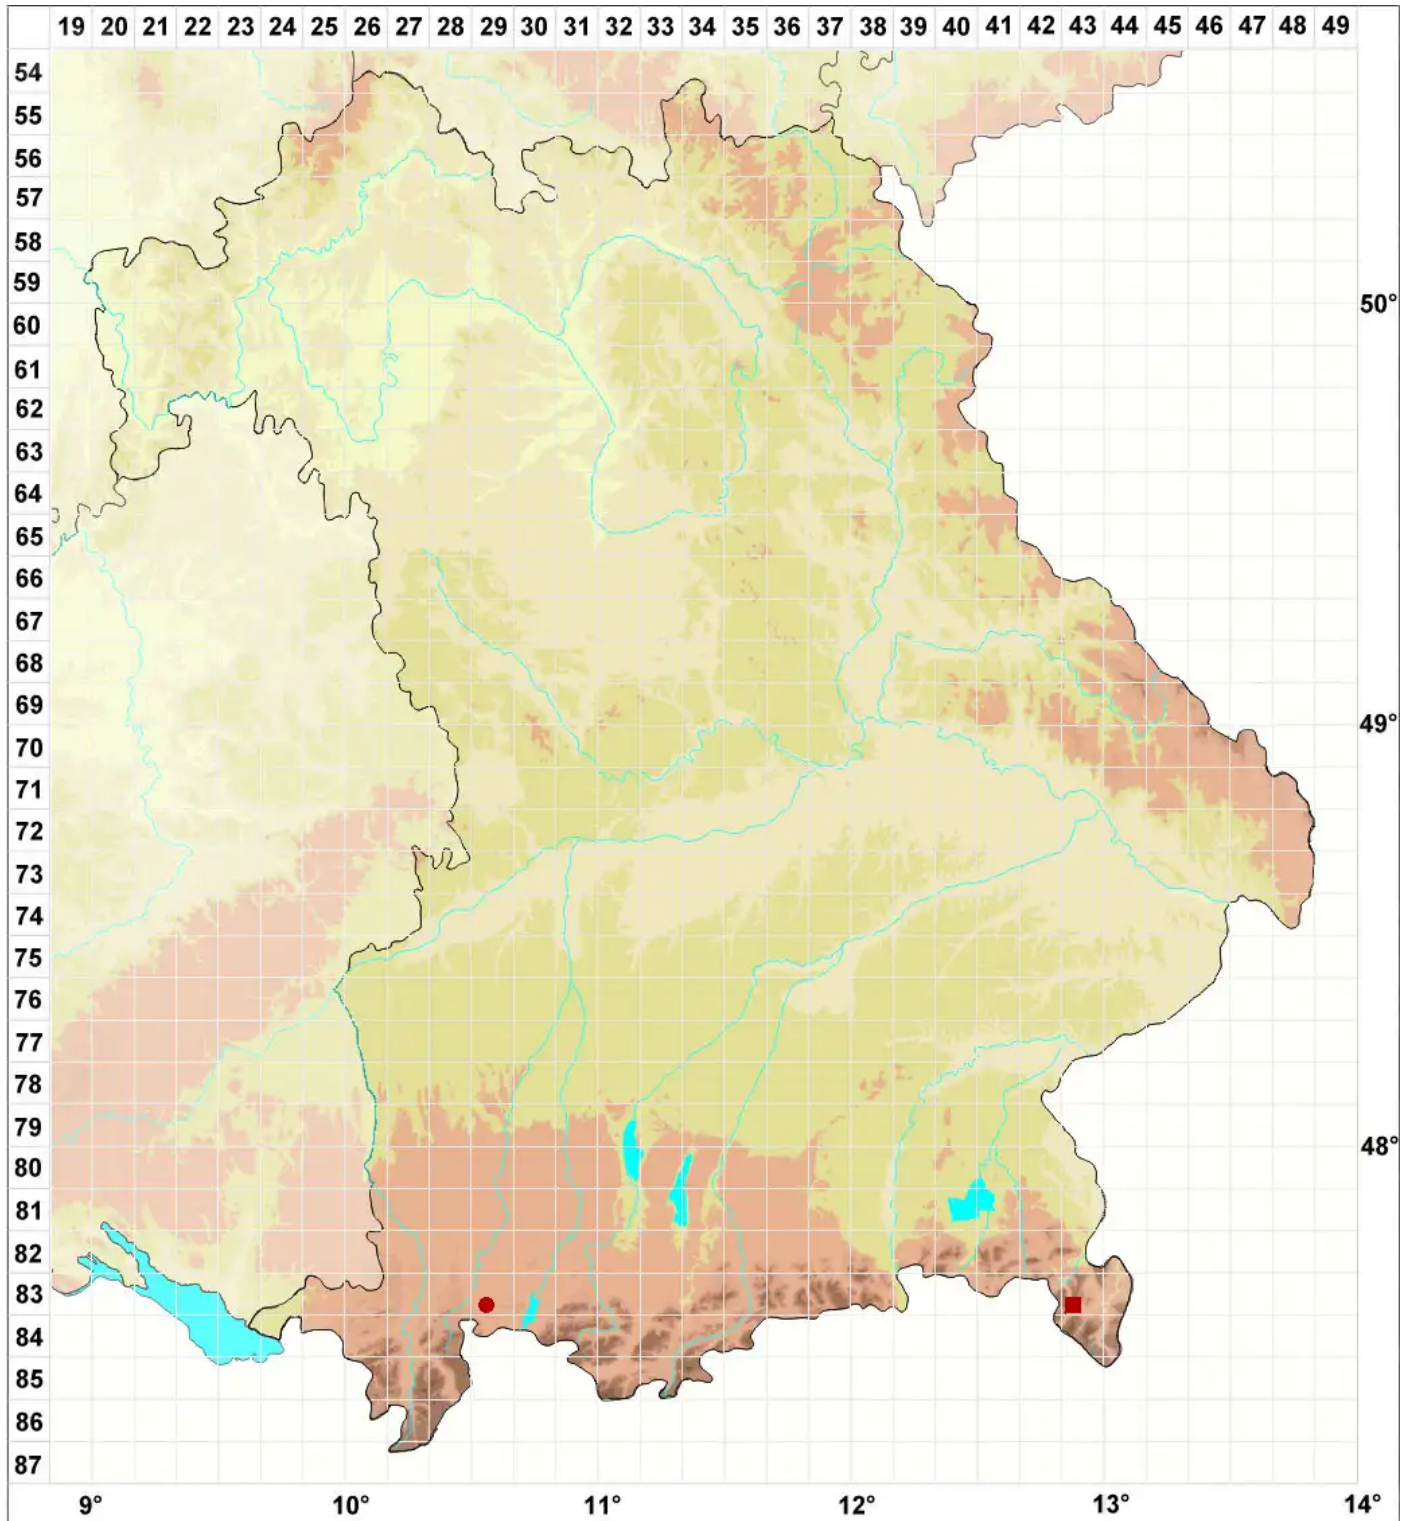

Peltigera neopolydactyla (Gyeln.) Gyeln.

Langwurzelige Schildflechte

Legende:

Symbole:

Ausgefülltes Symbol:
Zeitraum von 1980 bis heute (Aktuelle Angabe)

Leeres Symbol:
Zeitraum vor 1980 (Altangabe)

Quadrat: Herbarbeleg