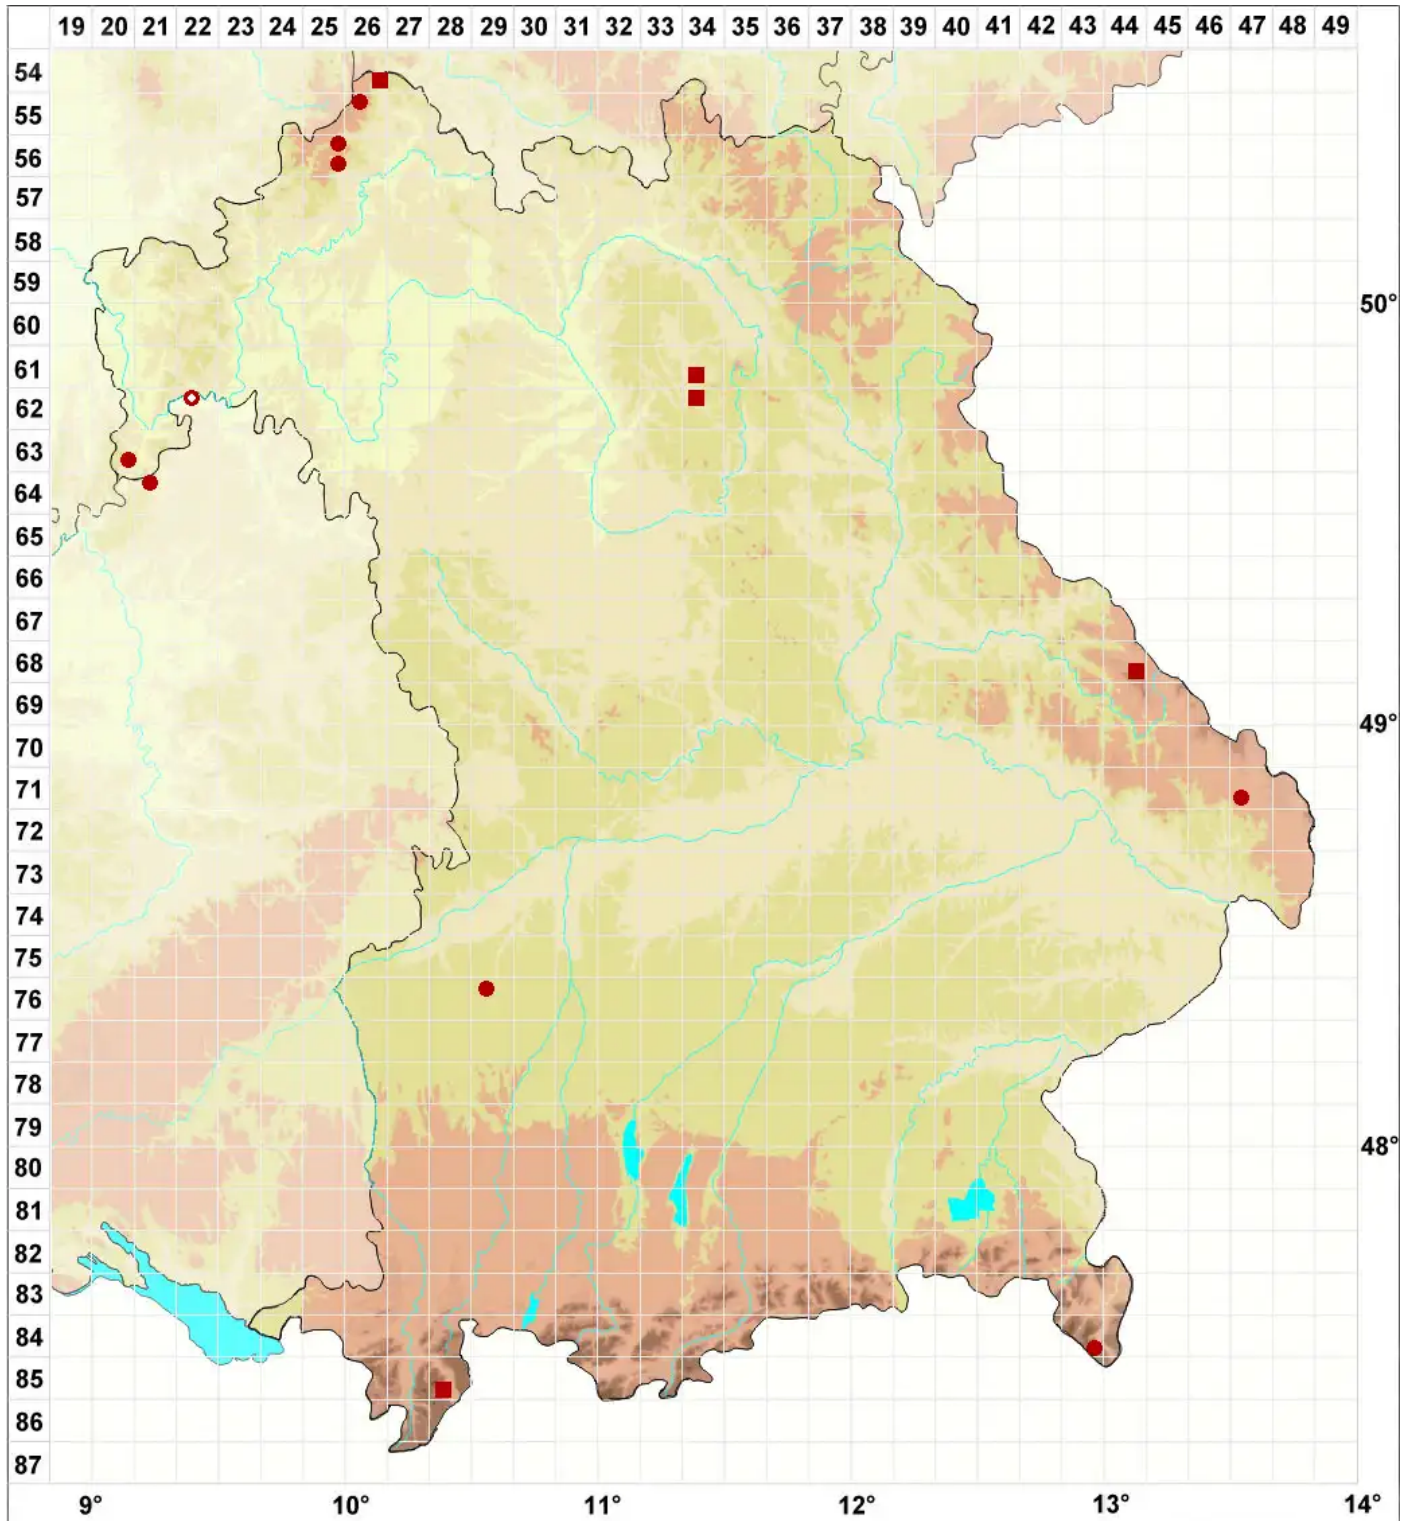

Peltigera degenii Gyeln.

Degens Schildflechte

Legende:

Symbole:
Ausgefülltes Symbol:
Zeitraum von 1980 bis heute (Aktuelle Angabe)
Leeres Symbol:
Zeitraum vor 1980 (Altangabe)
Quadrat: Herbarbeleg