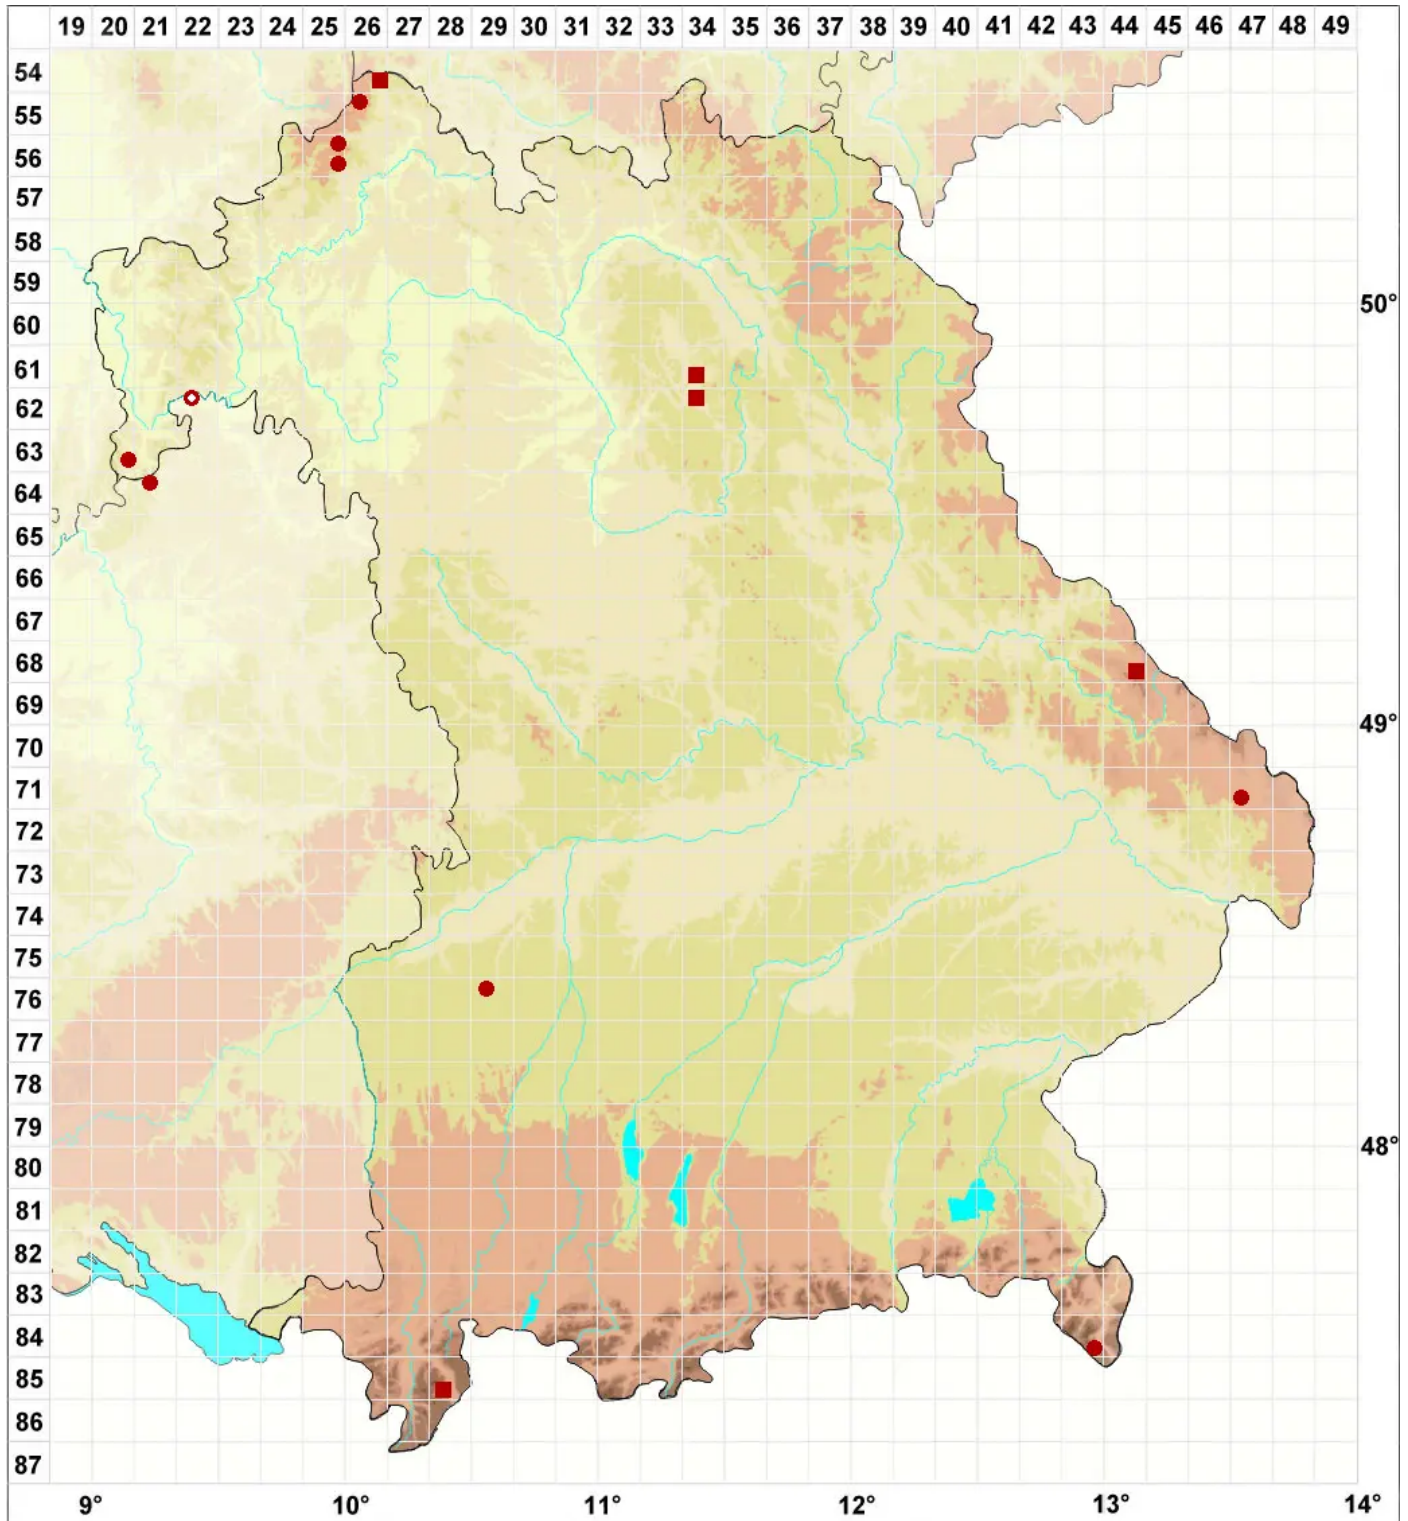

Peltigera degenii Gyeln.

Degens Schildflechte

Legende:

- Symbole:**
- Ausgefülltes Symbol:
Zeitraum von 1980 bis heute (Aktuelle Angabe)
 - Leeres Symbol:
Zeitraum vor 1980 (Altangabe)
 - Quadrat: Herbarbeleg