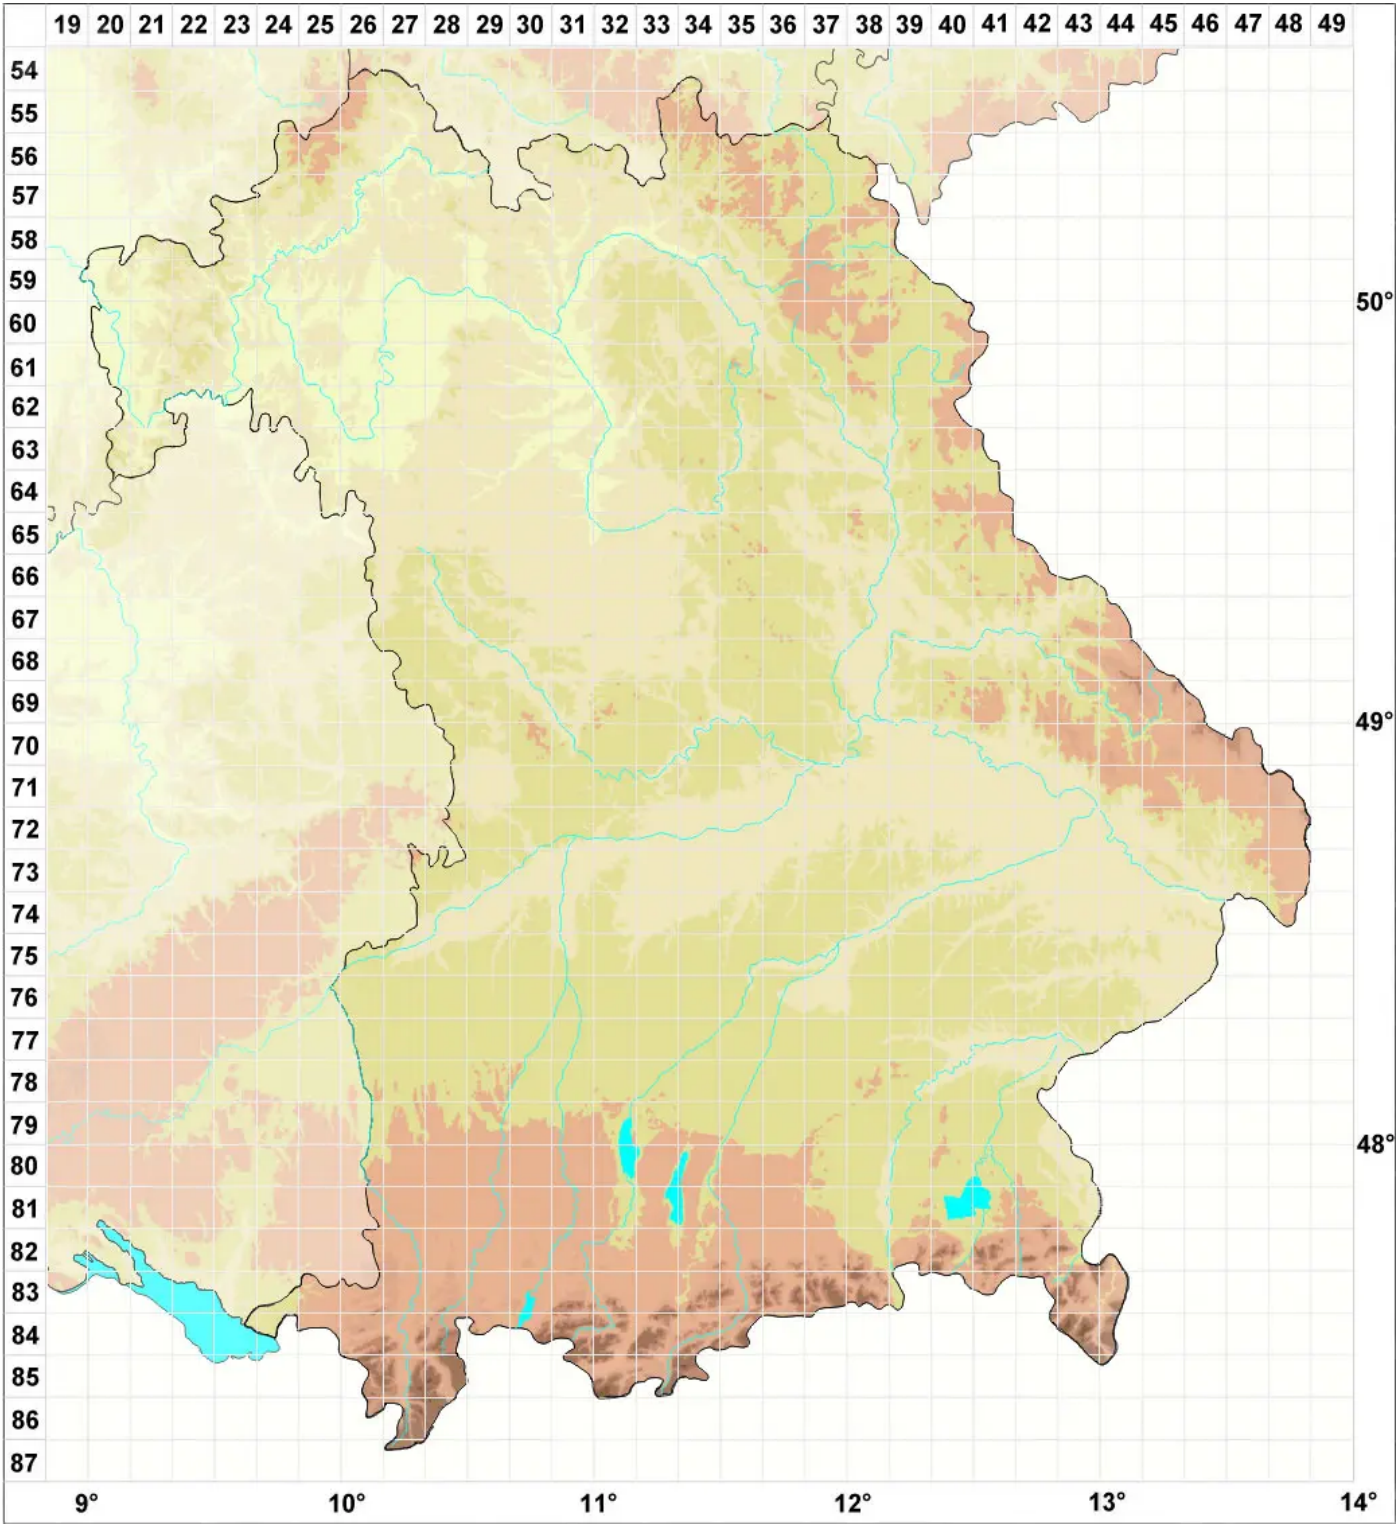

Peltigera occidentalis (Å.E. Dahl) Kristinsson

Legende:

- Symbole:**
- Ausgefülltes Symbol:
Zeitraum von 1980 bis heute (Aktuelle Angabe)
 - Leeres Symbol:
Zeitraum vor 1980 (Altangabe)
 - Quadrat: Herbarbeleg