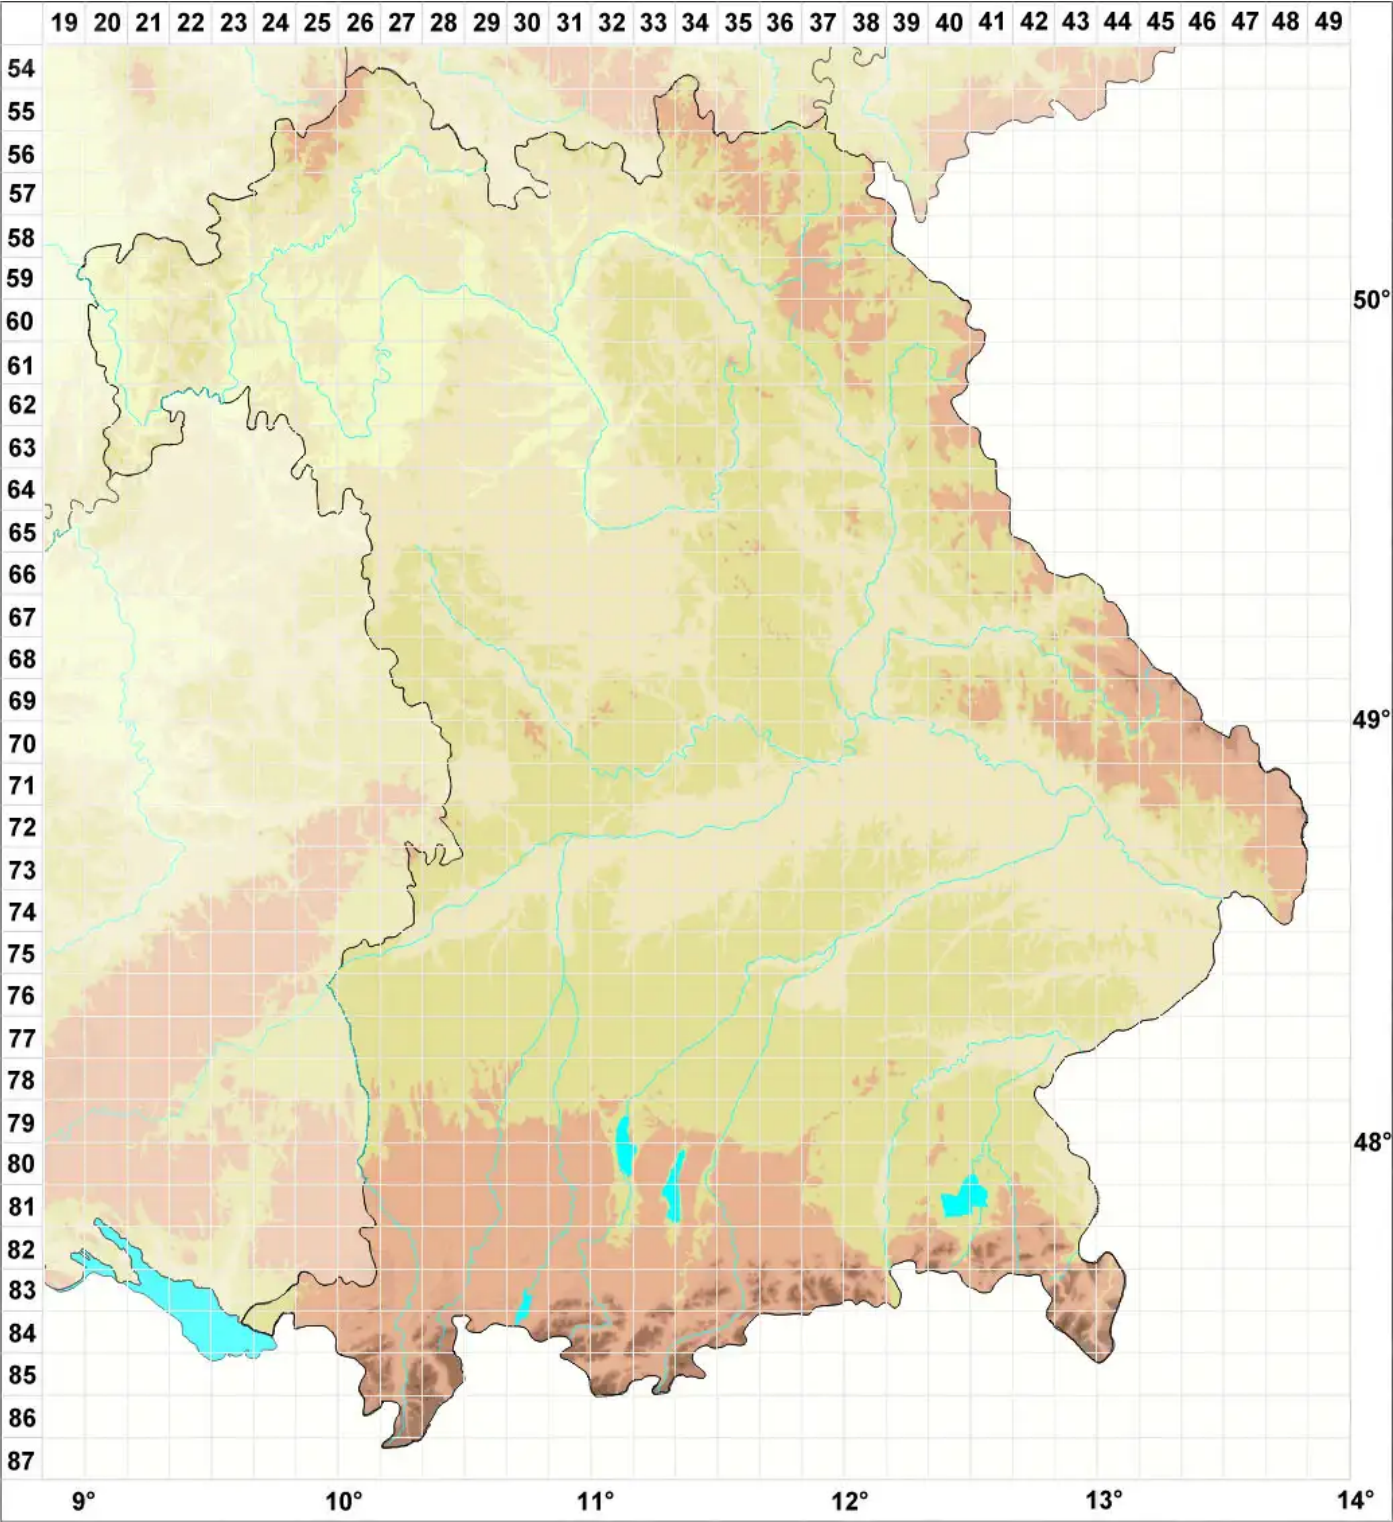

# Peltigera occidentalis (Å.E. Dahl) Kristinsson

Legende:

- Symbole:**
- Ausgefülltes Symbol:  
Zeitraum von 1980 bis heute (Aktuelle Angabe)
  - Leeres Symbol:  
Zeitraum vor 1980 (Altangabe)
  - Quadrat: Herbarbeleg