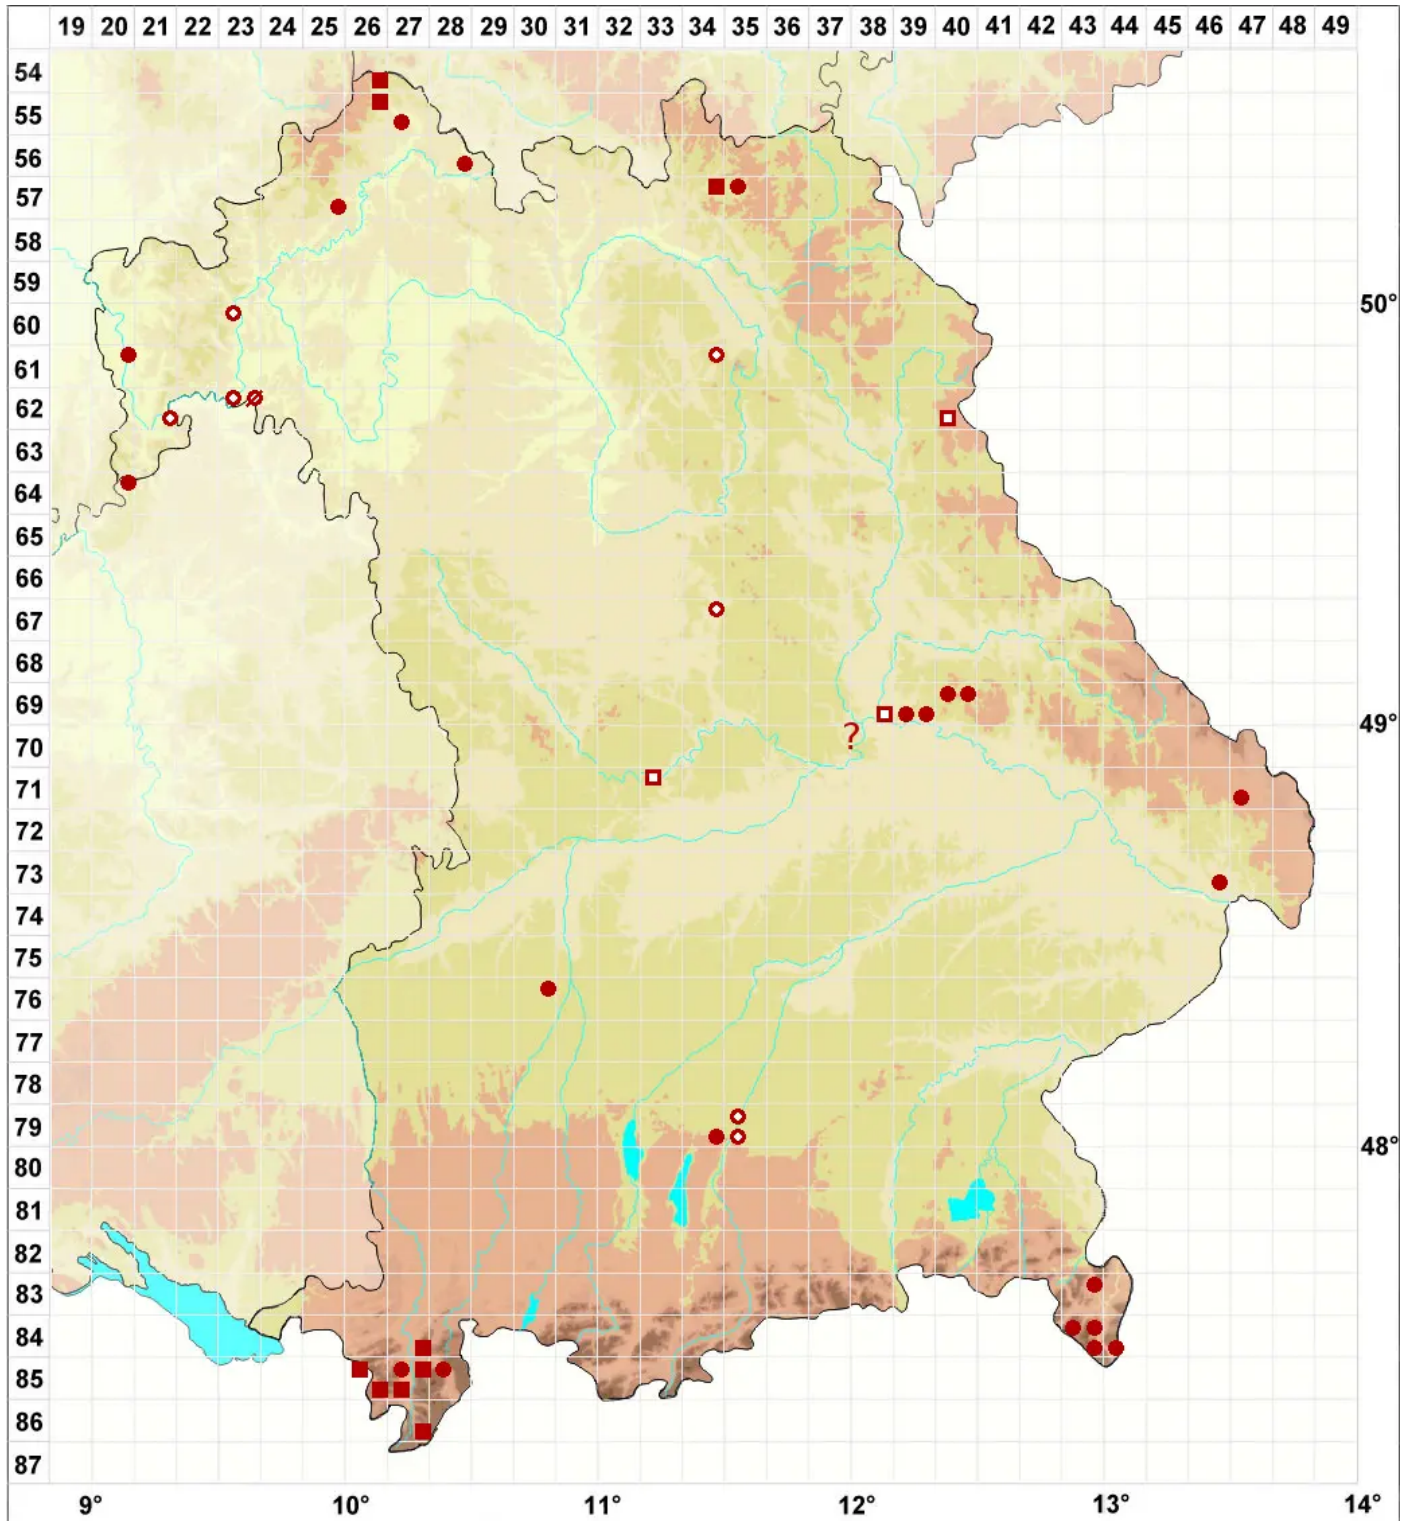

Peltigera polydactylon (Neck.) Hoffm.

Vielfingerige Schildflechte

Legende:

Symbole:

Ausgefülltes Symbol:
Zeitraum von 1980 bis heute (Aktuelle Angabe)

Leeres Symbol:
Zeitraum vor 1980 (Altangabe)

Quadrat: Herbarbeleg