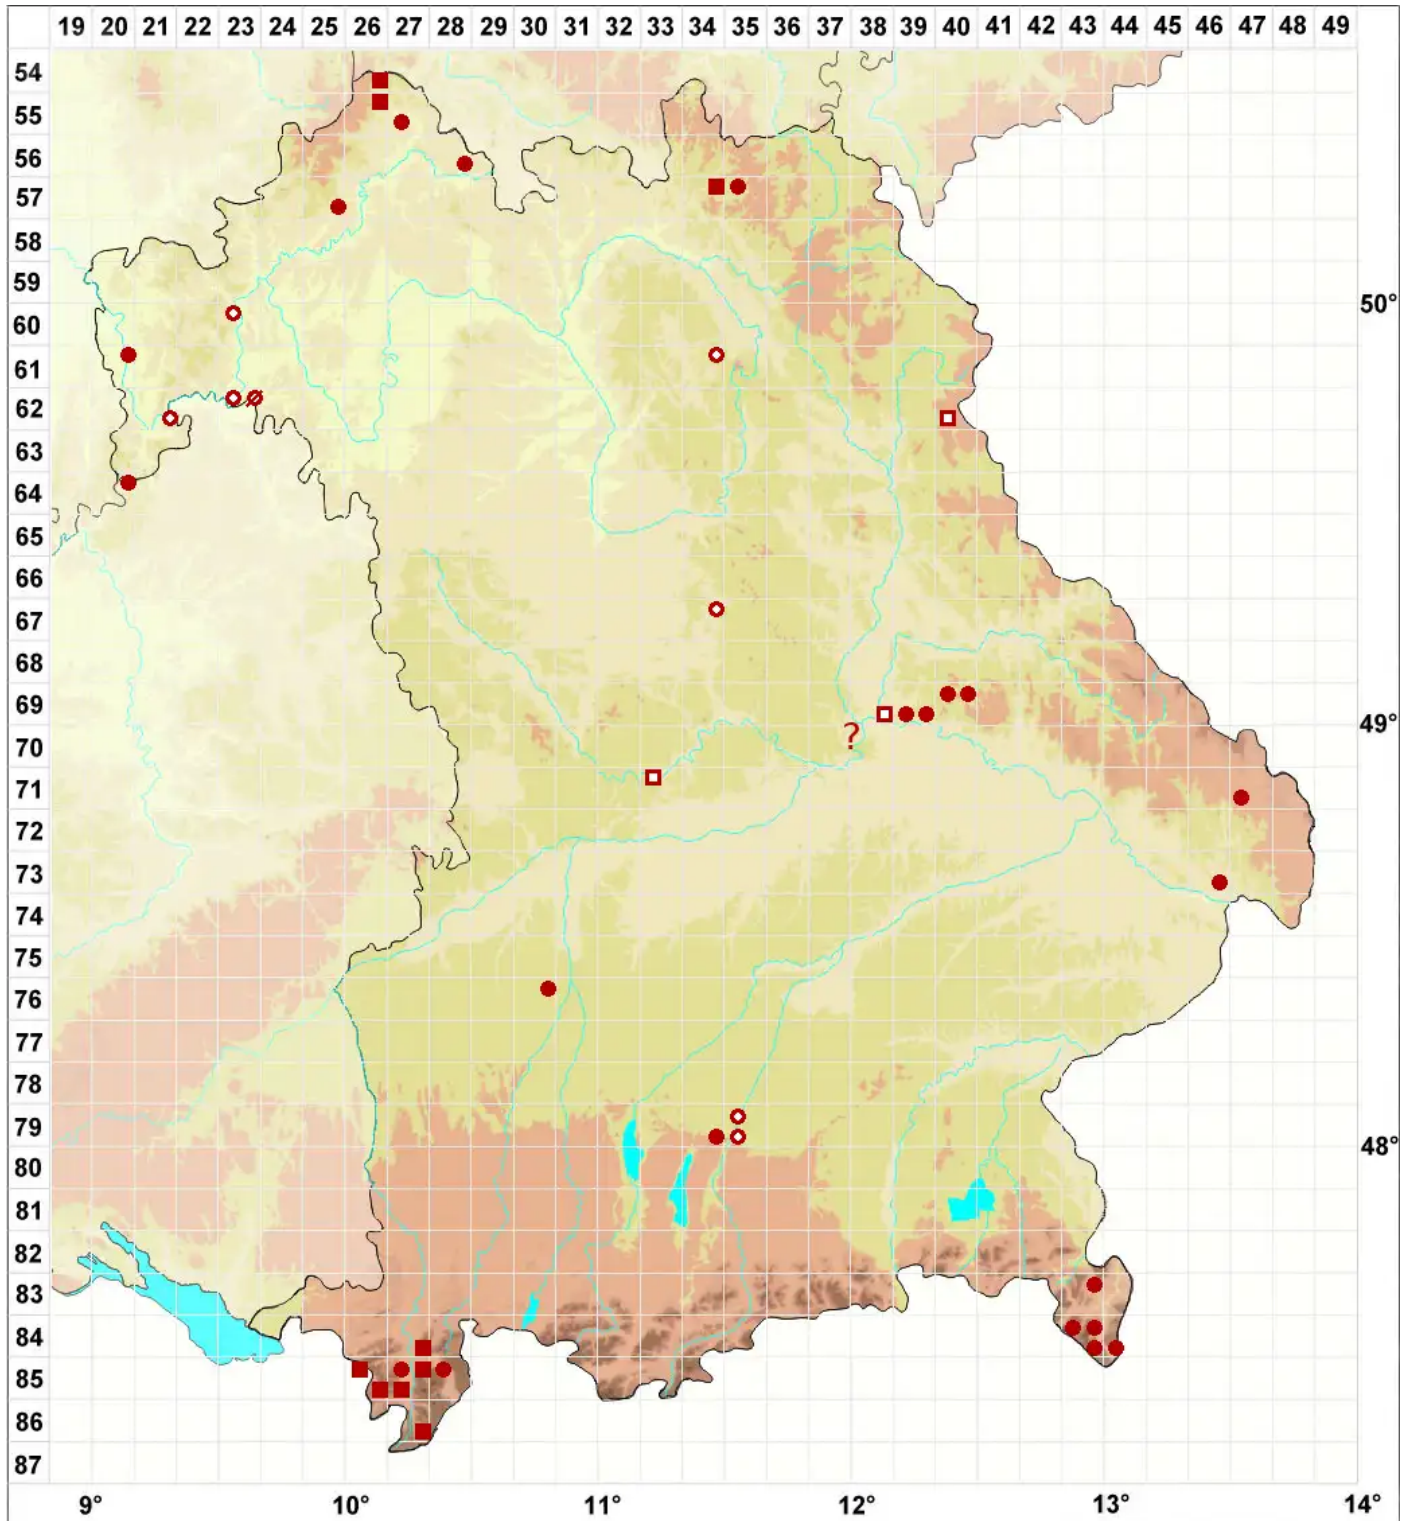

Peltigera polydactylon (Neck.) Hoffm.

Vielfingerige Schildflechte

Legende:

Symbole:

Ausgefülltes Symbol:
Zeitraum von 1980 bis heute (Aktuelle Angabe)

Leeres Symbol:
Zeitraum vor 1980 (Altangabe)

Quadrat: Herbarbeleg