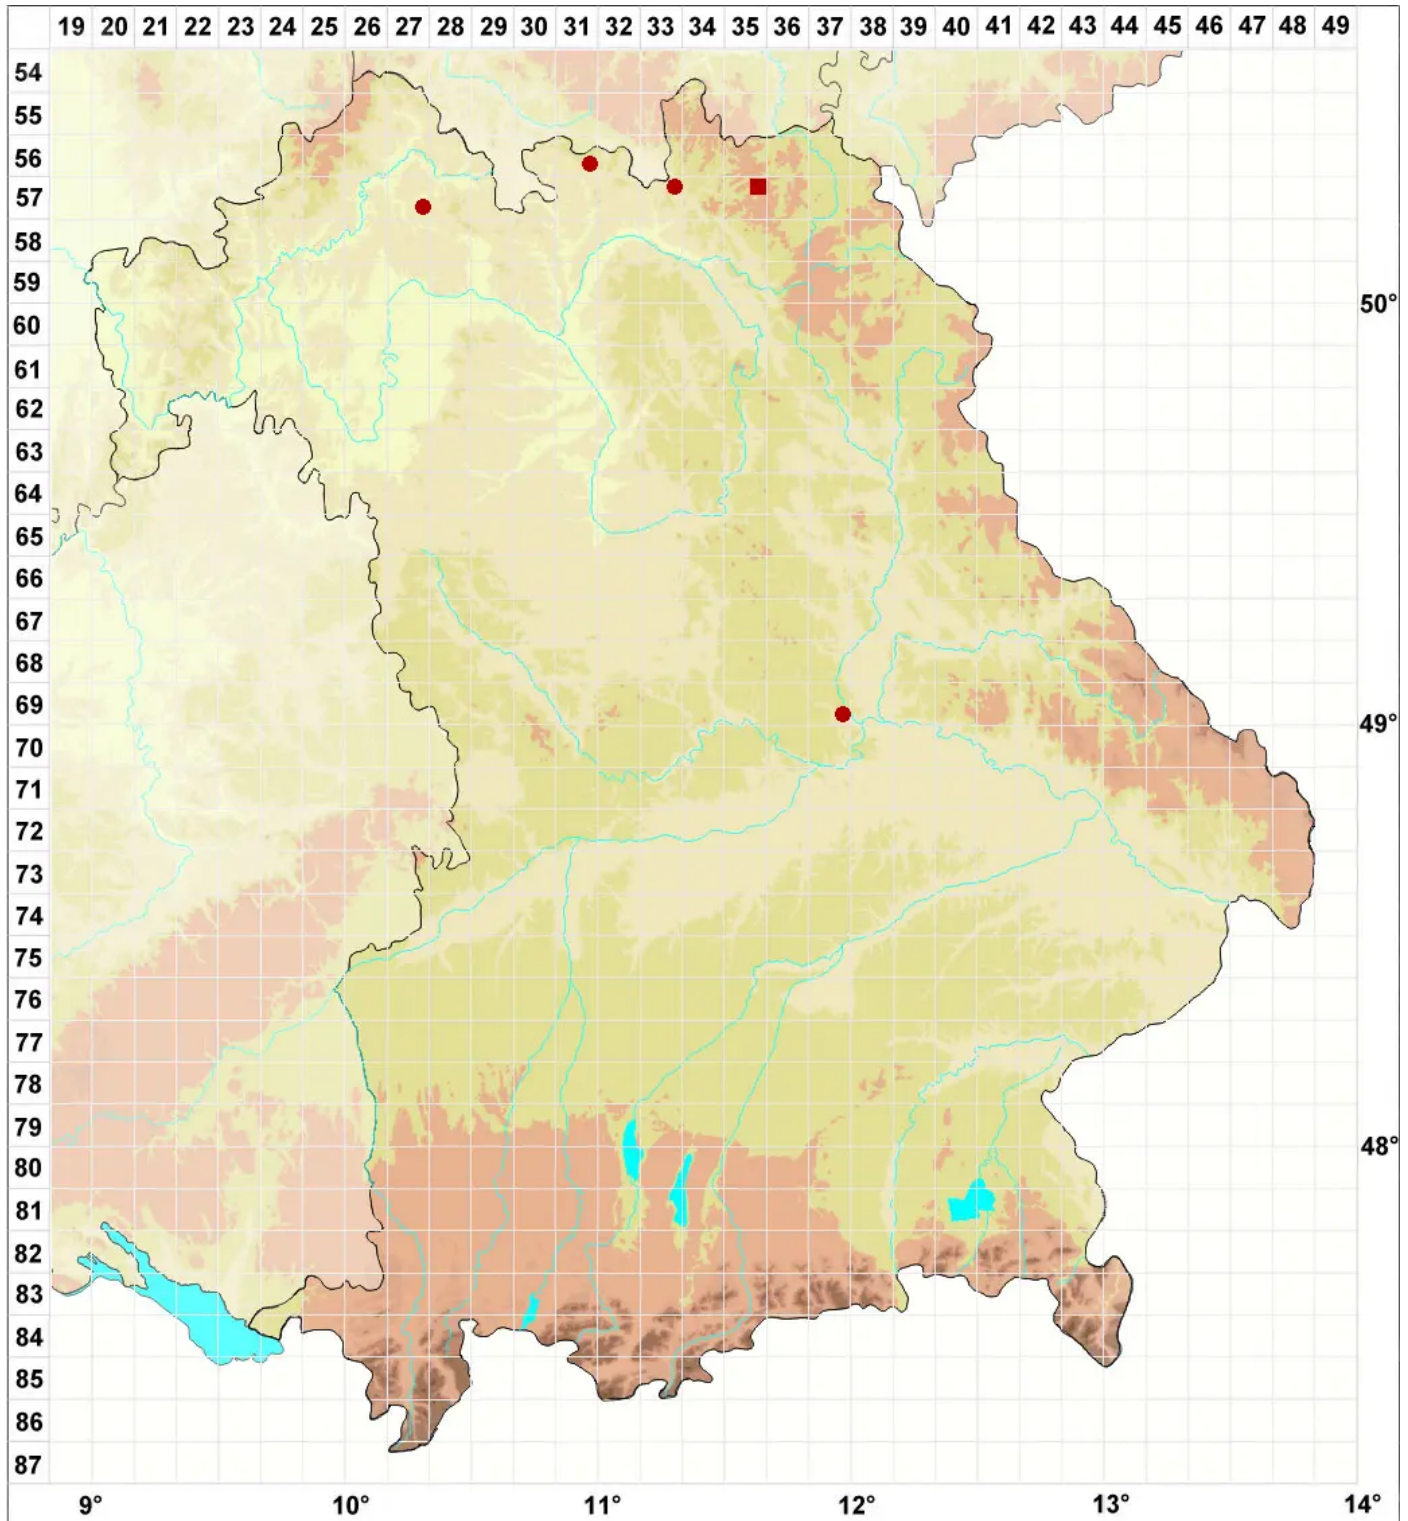

Peltigera ponojensis Gyeln.

Verwechselte Schildflechte

Legende:

- Symbole:**
- Ausgefülltes Symbol:
Zeitraum von 1980 bis heute (Aktuelle Angabe)
 - Leeres Symbol:
Zeitraum vor 1980 (Altangabe)
 - Quadrat: Herbarbeleg