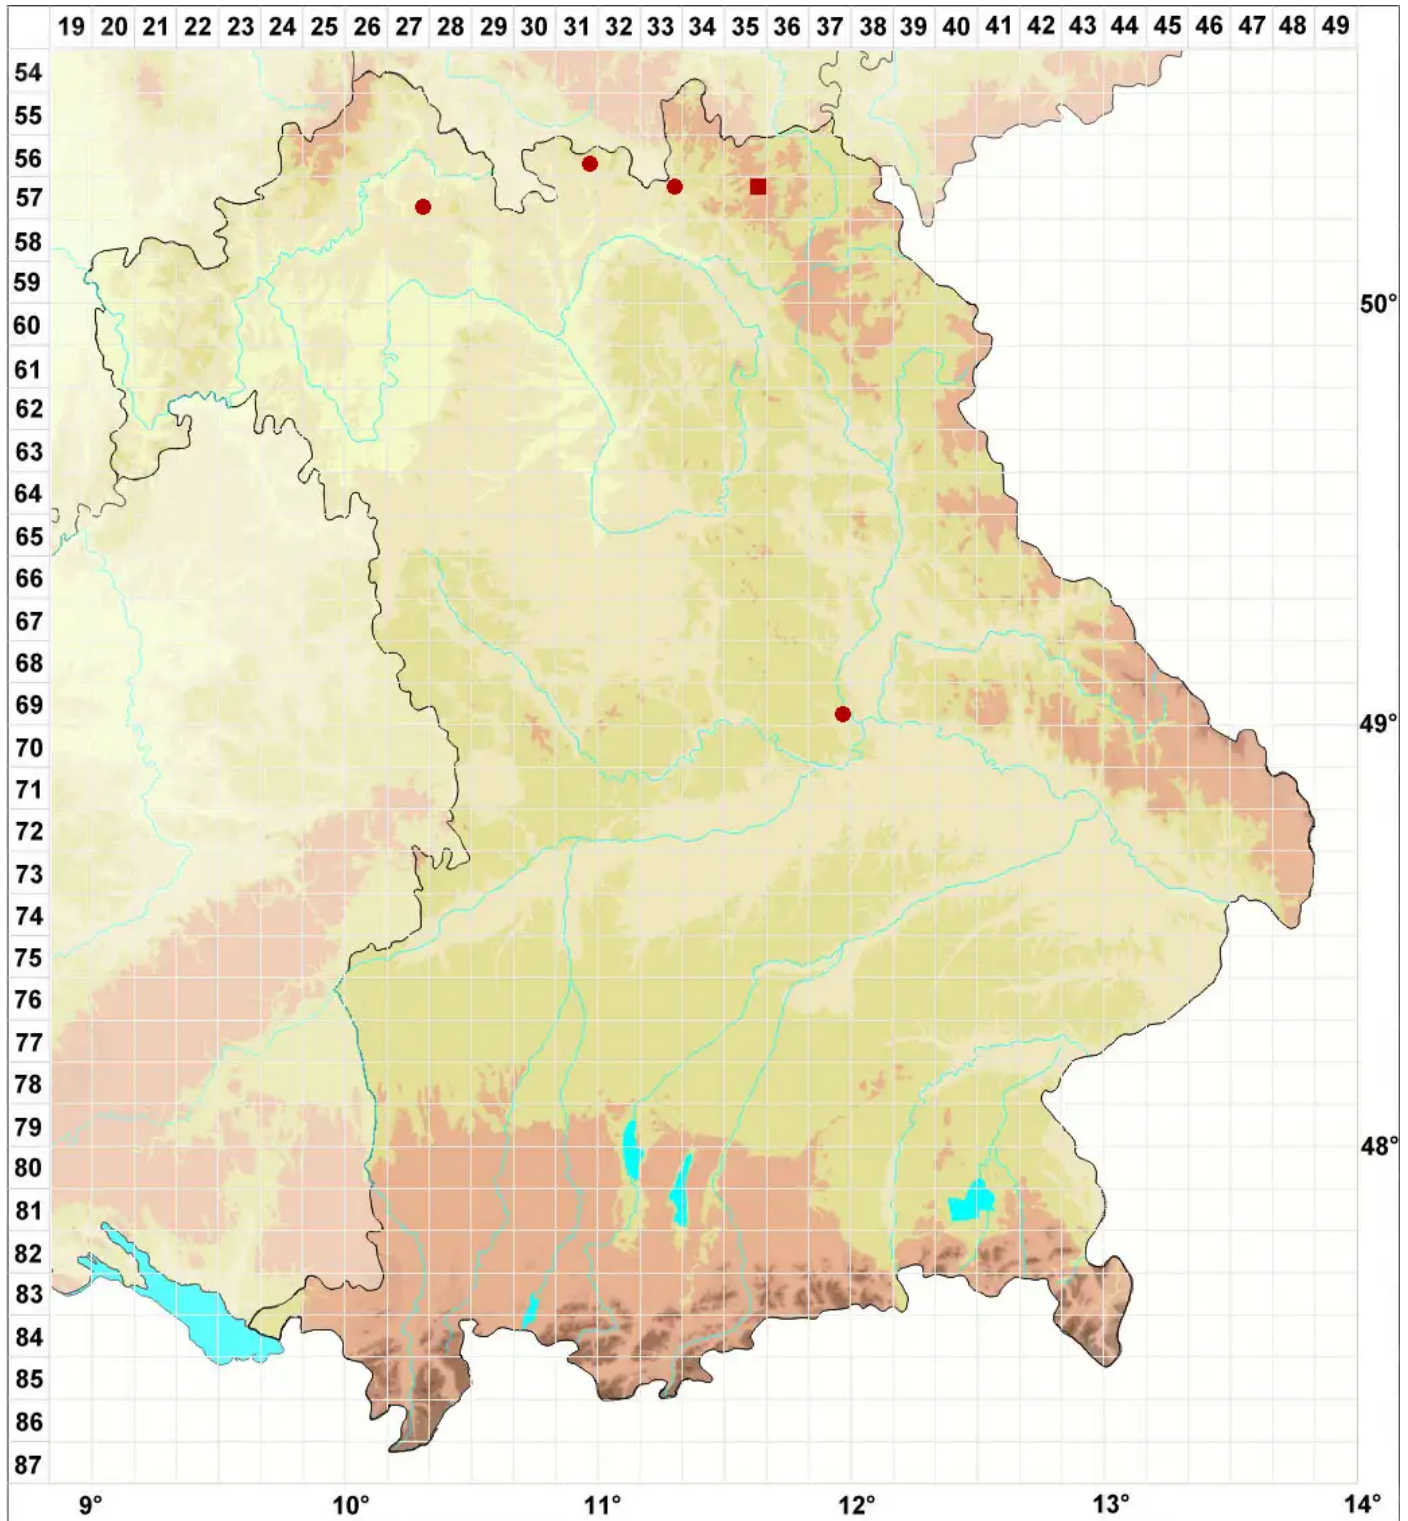

Peltigera ponojensis Gyeln.

Verwechselte Schildflechte

Legende:

Symbole:

Ausgefülltes Symbol:
Zeitraum von 1980 bis heute (Aktuelle Angabe)

Leeres Symbol:
Zeitraum vor 1980 (Altangabe)

Quadrat: Herbarbeleg