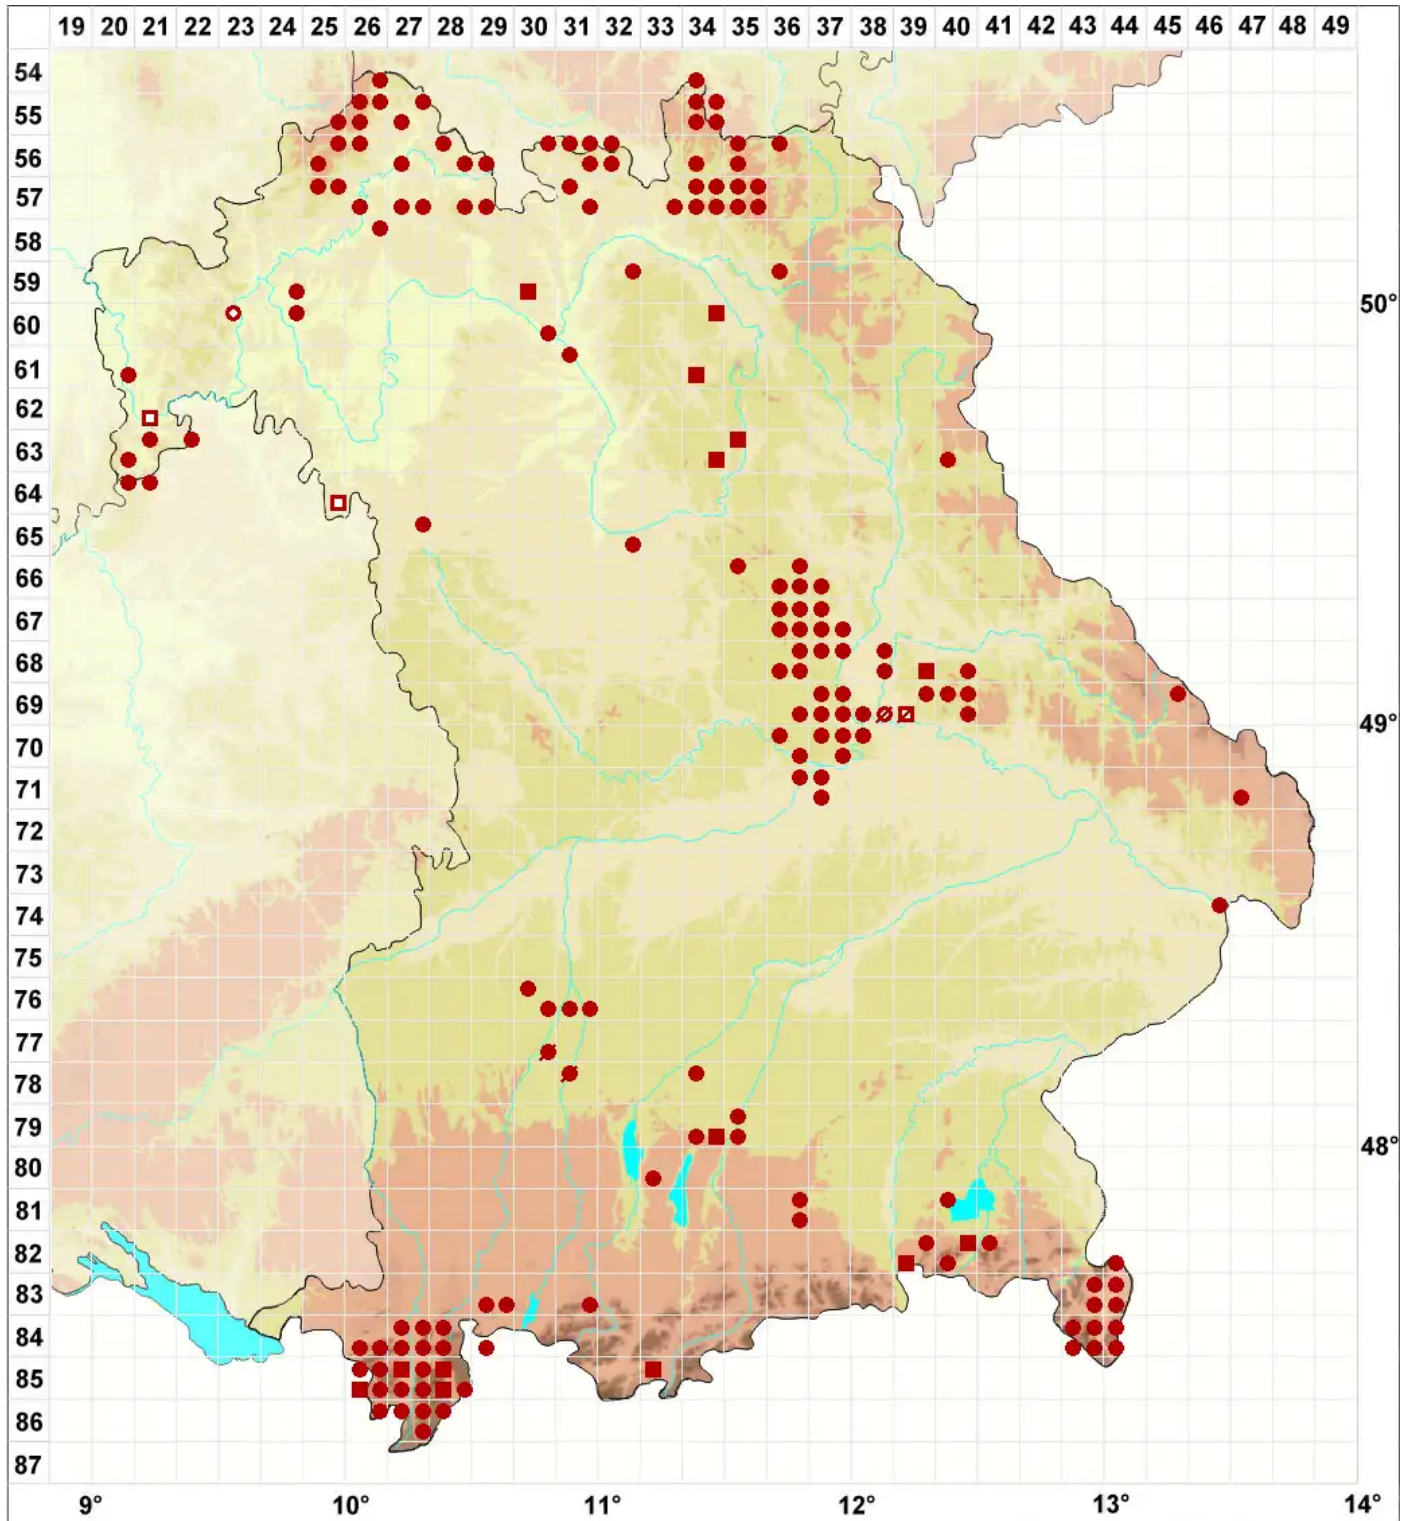

Peltigera praetextata (Flörke ex Sommerf.) Vain.

Verzierte Hundsflechte

Legende:

- Symbole:**
Ausgefülltes Symbol:
Zeitraum von 1980 bis heute (Aktuelle Angabe)
Leeres Symbol:
Zeitraum vor 1980 (Altangabe)
Quadrat: Herbarbeleg