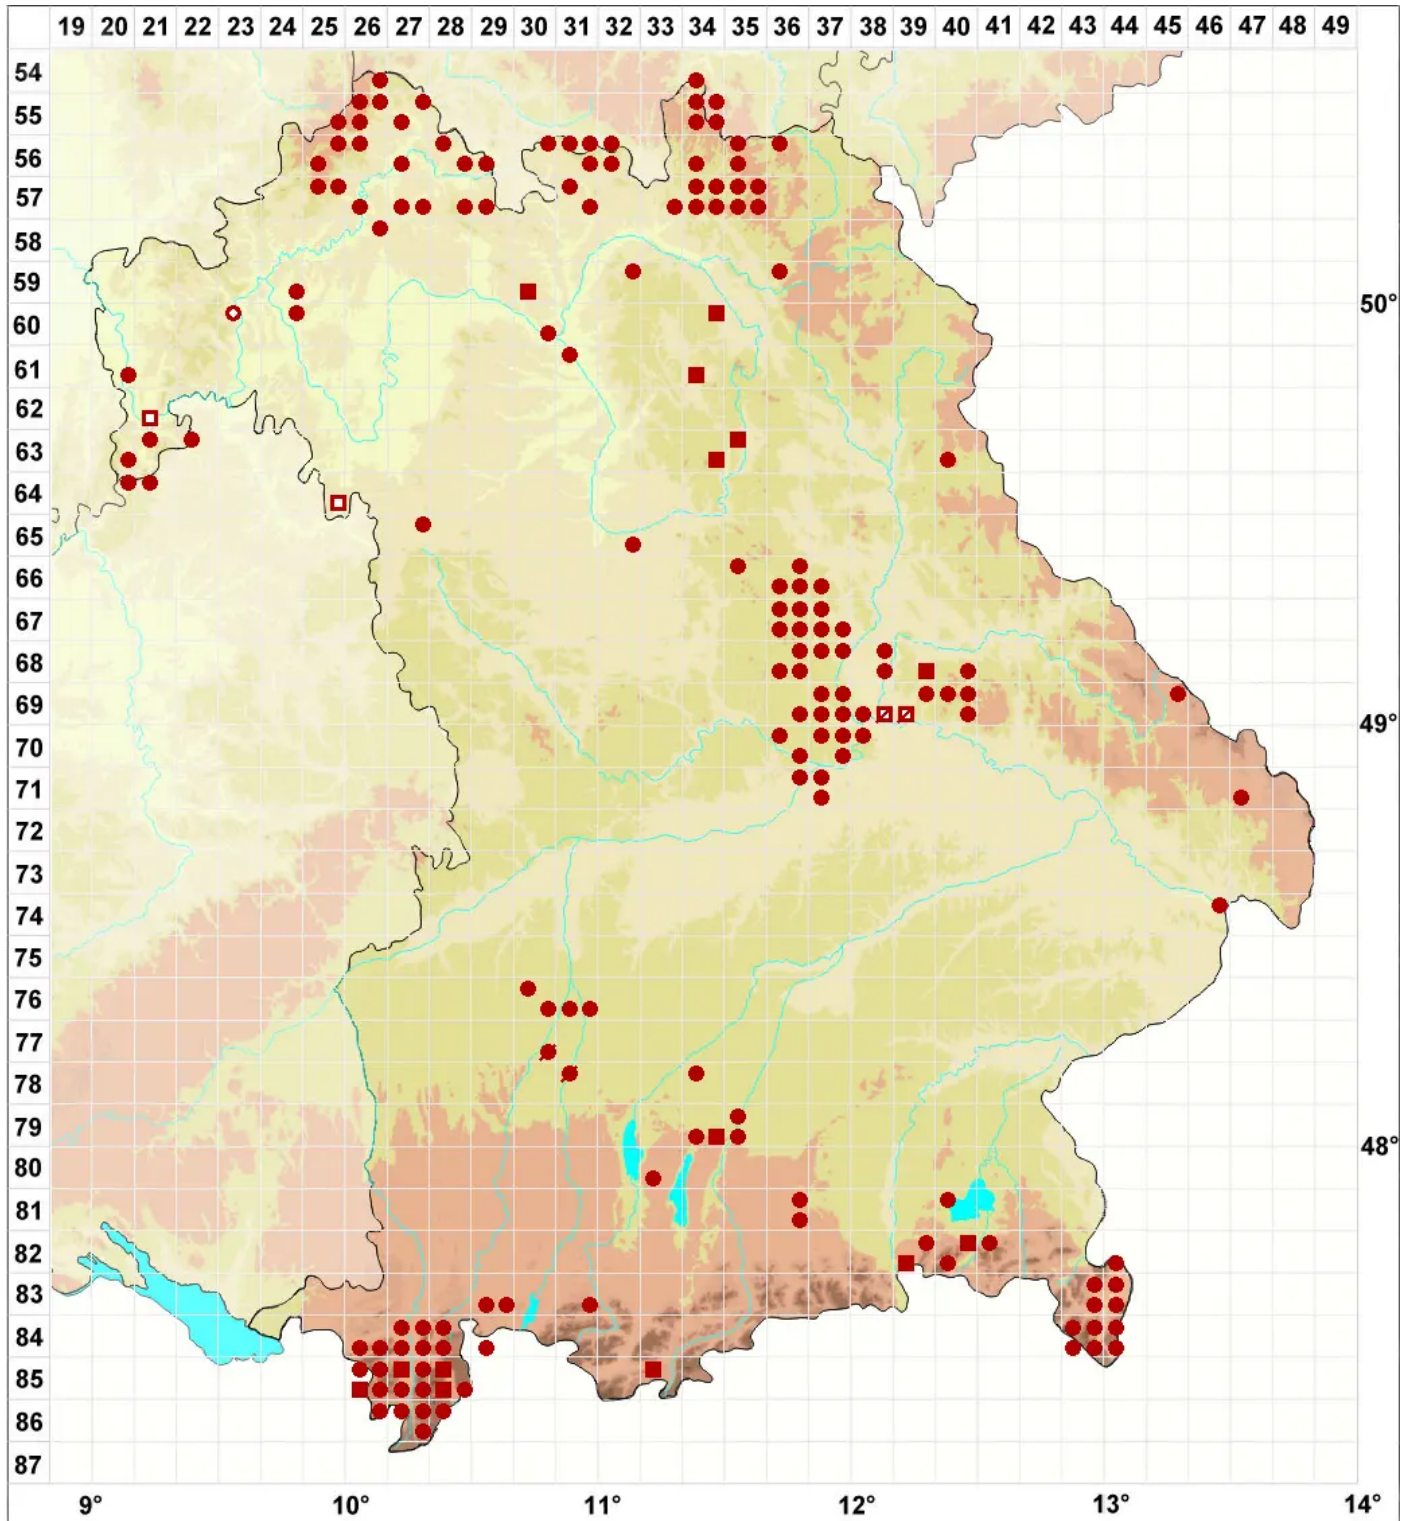

Peltigera praetextata (Flörke ex Sommerf.) Vain.

Verzierte Hundsflechte

Legende:

- Symbole:**
- Ausgefülltes Symbol:
Zeitraum von 1980 bis heute (Aktuelle Angabe)
 - Leeres Symbol:
Zeitraum vor 1980 (Altangabe)
 - Quadrat: Herbarbeleg