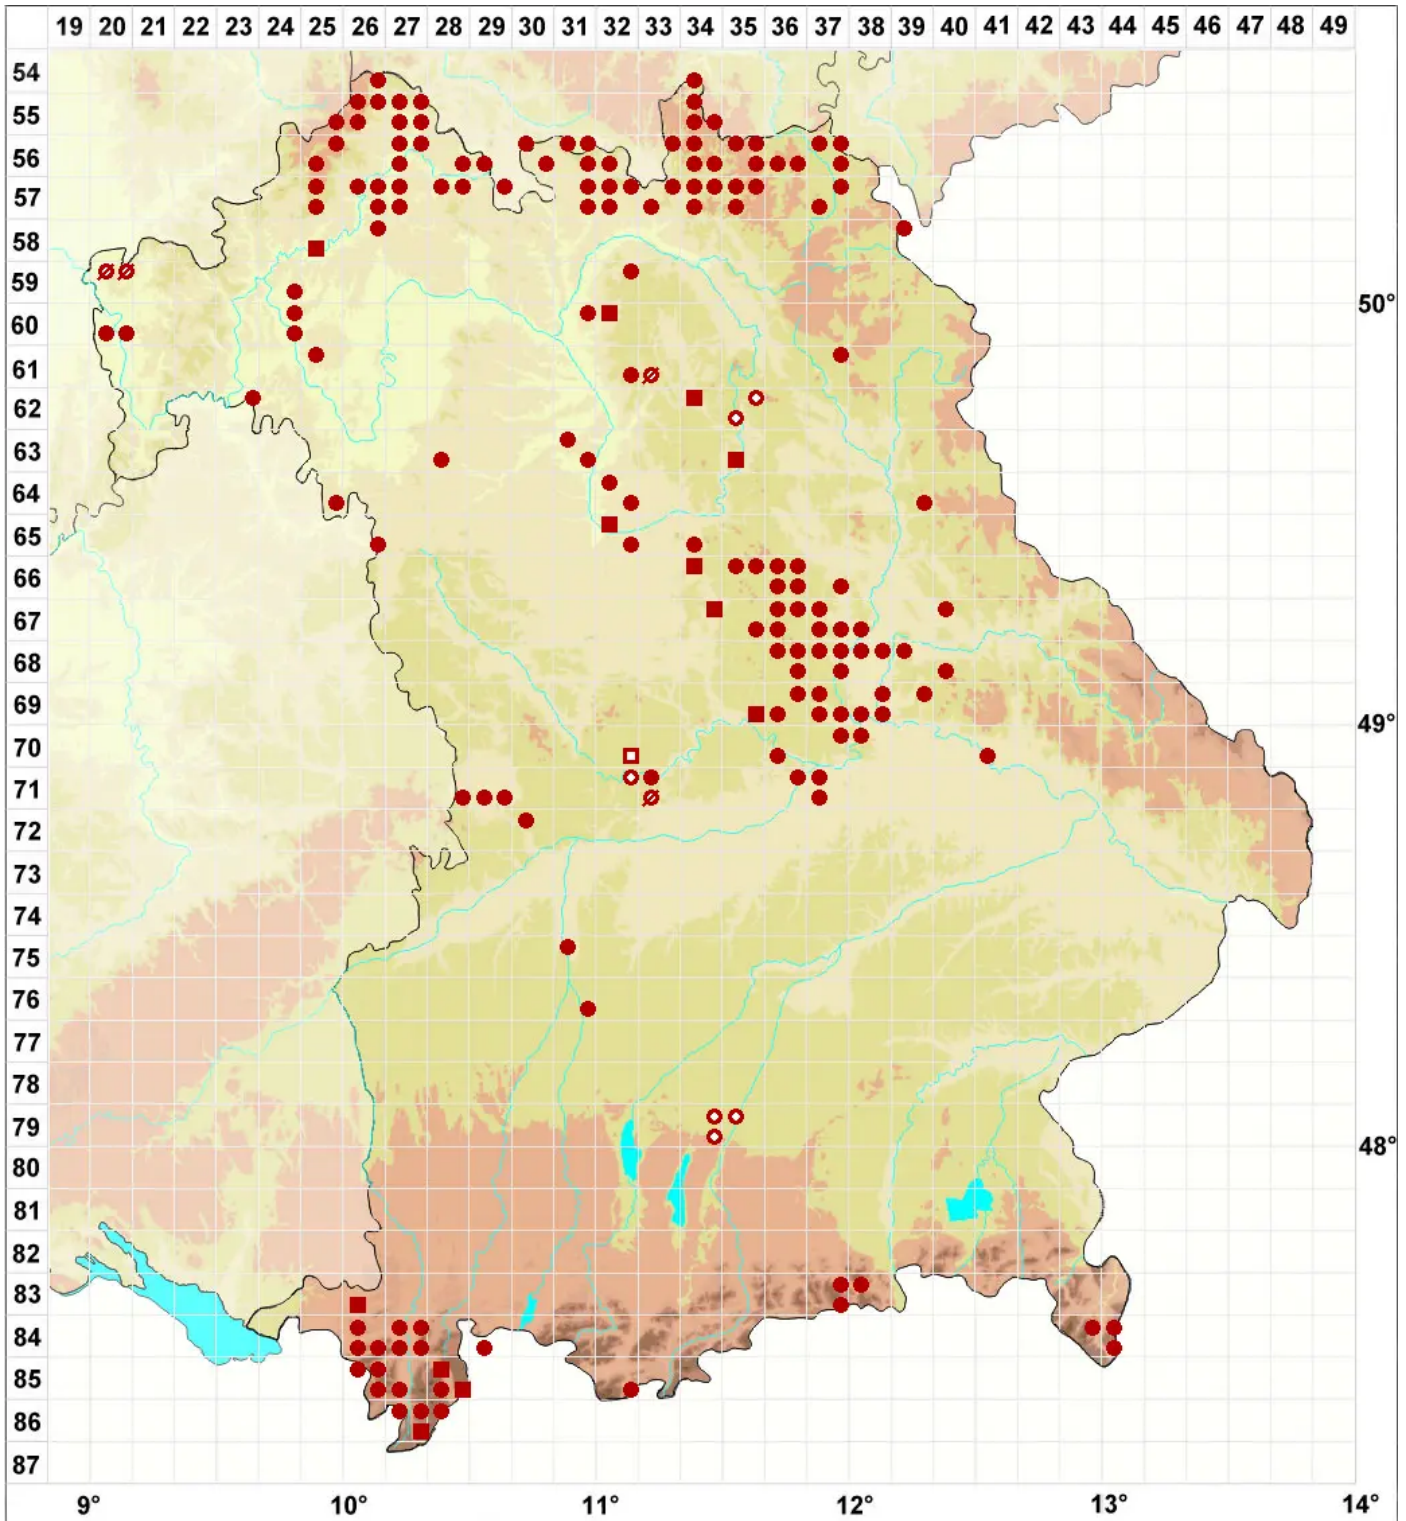

Peltigera rufescens (Weiss) Humb.

Bereifte Schildflechte

Legende:

- Symbole:**
- Ausgefülltes Symbol:
Zeitraum von 1980 bis heute (Aktuelle Angabe)
 - Leeres Symbol:
Zeitraum vor 1980 (Altangabe)
 - Quadrat: Herbarbeleg