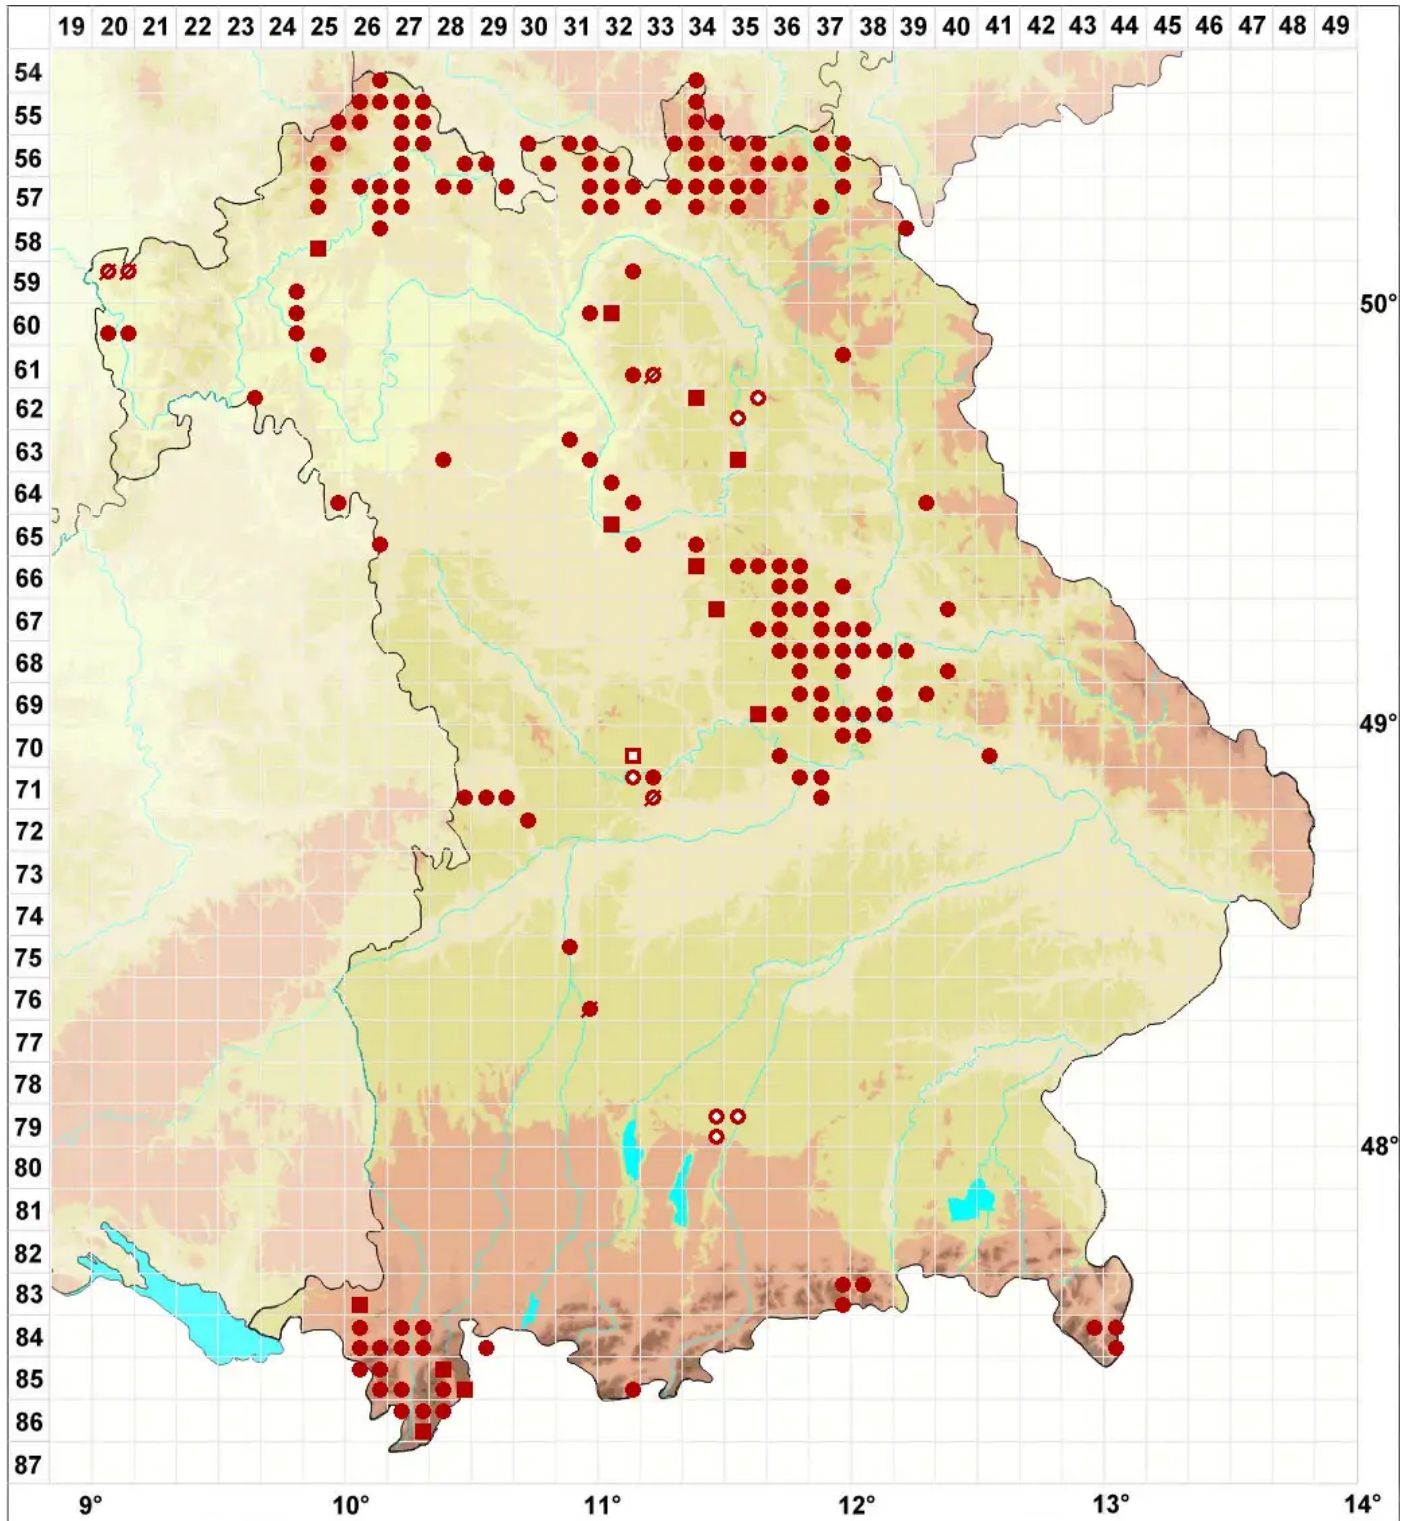

Peltigera rufescens (Weiss) Humb.

Bereifte Schildflechte

Legende:

- Symbole:**
- Ausgefülltes Symbol:
Zeitraum von 1980 bis heute (Aktuelle Angabe)
 - Leeres Symbol:
Zeitraum vor 1980 (Altangabe)
 - Quadrat: Herbarbeleg