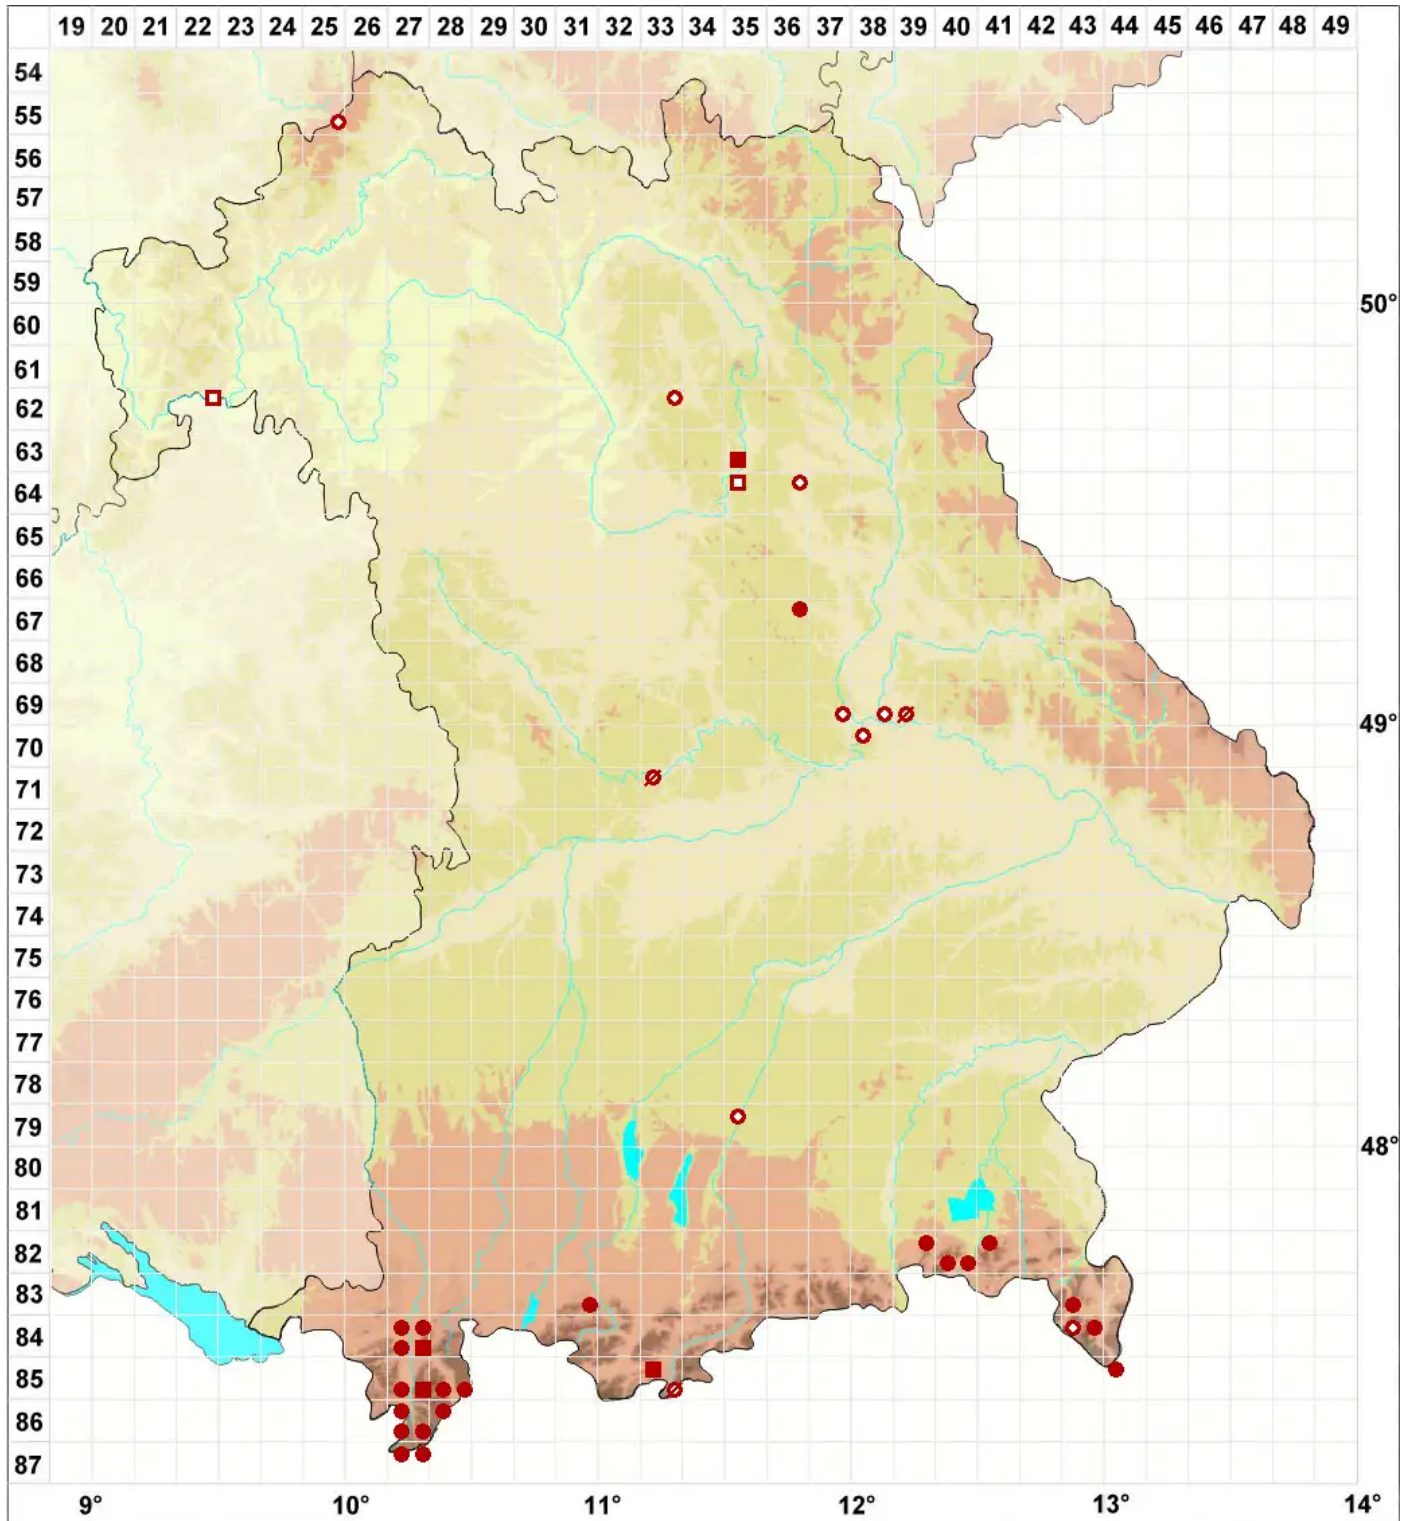

# Solorina saccata (L.) Ach.

## Gewöhnliche Sackflechte

Legende:

**Symbole:**  
Ausgefülltes Symbol:  
Zeitraum von 1980 bis heute (Aktuelle Angabe)  
Leeres Symbol:  
Zeitraum vor 1980 (Altangabe)  
Quadrat: Herbarbeleg