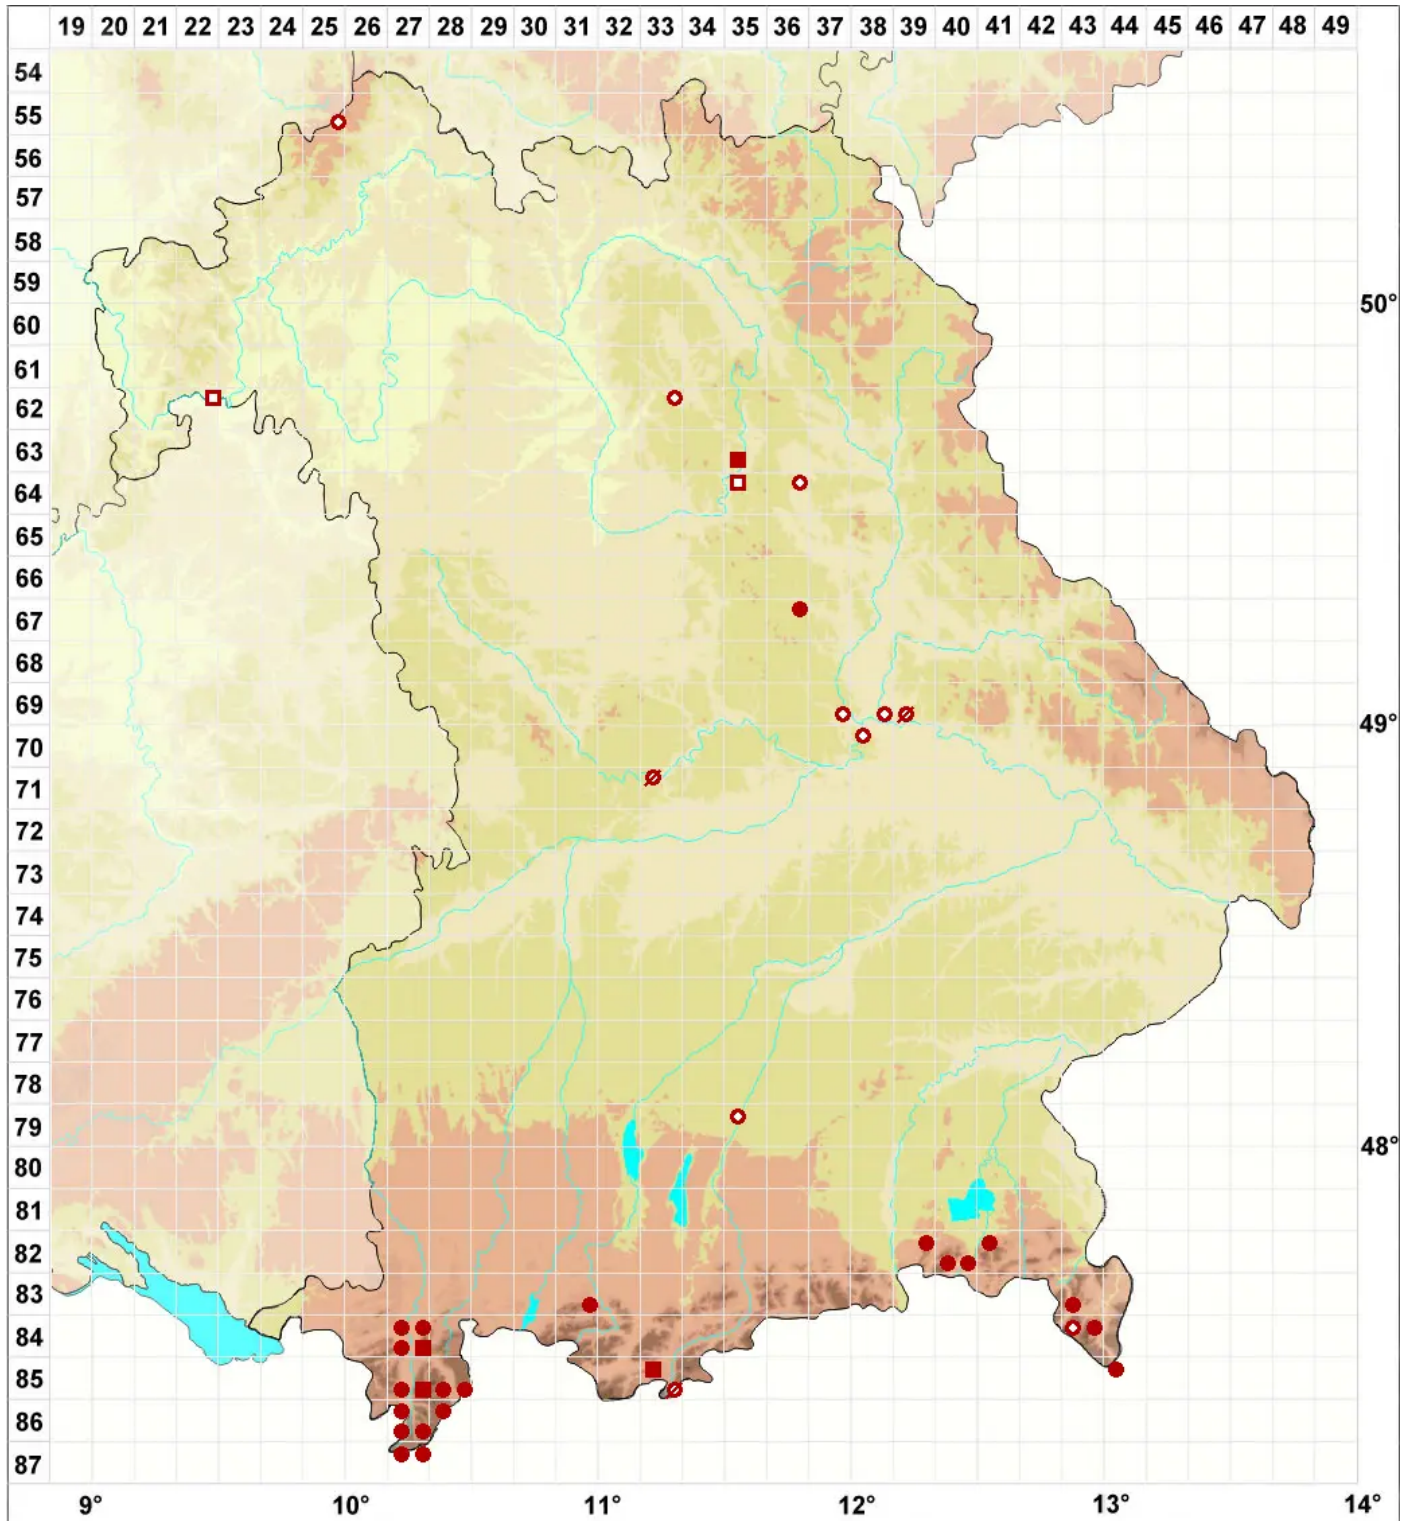

Solorina saccata (L.) Ach.

Gewöhnliche Sackflechte

Legende:

- Symbole:**
- Ausgefülltes Symbol:
Zeitraum von 1980 bis heute (Aktuelle Angabe)
 - Leeres Symbol:
Zeitraum vor 1980 (Altangabe)
 - Quadrat: Herbarbeleg