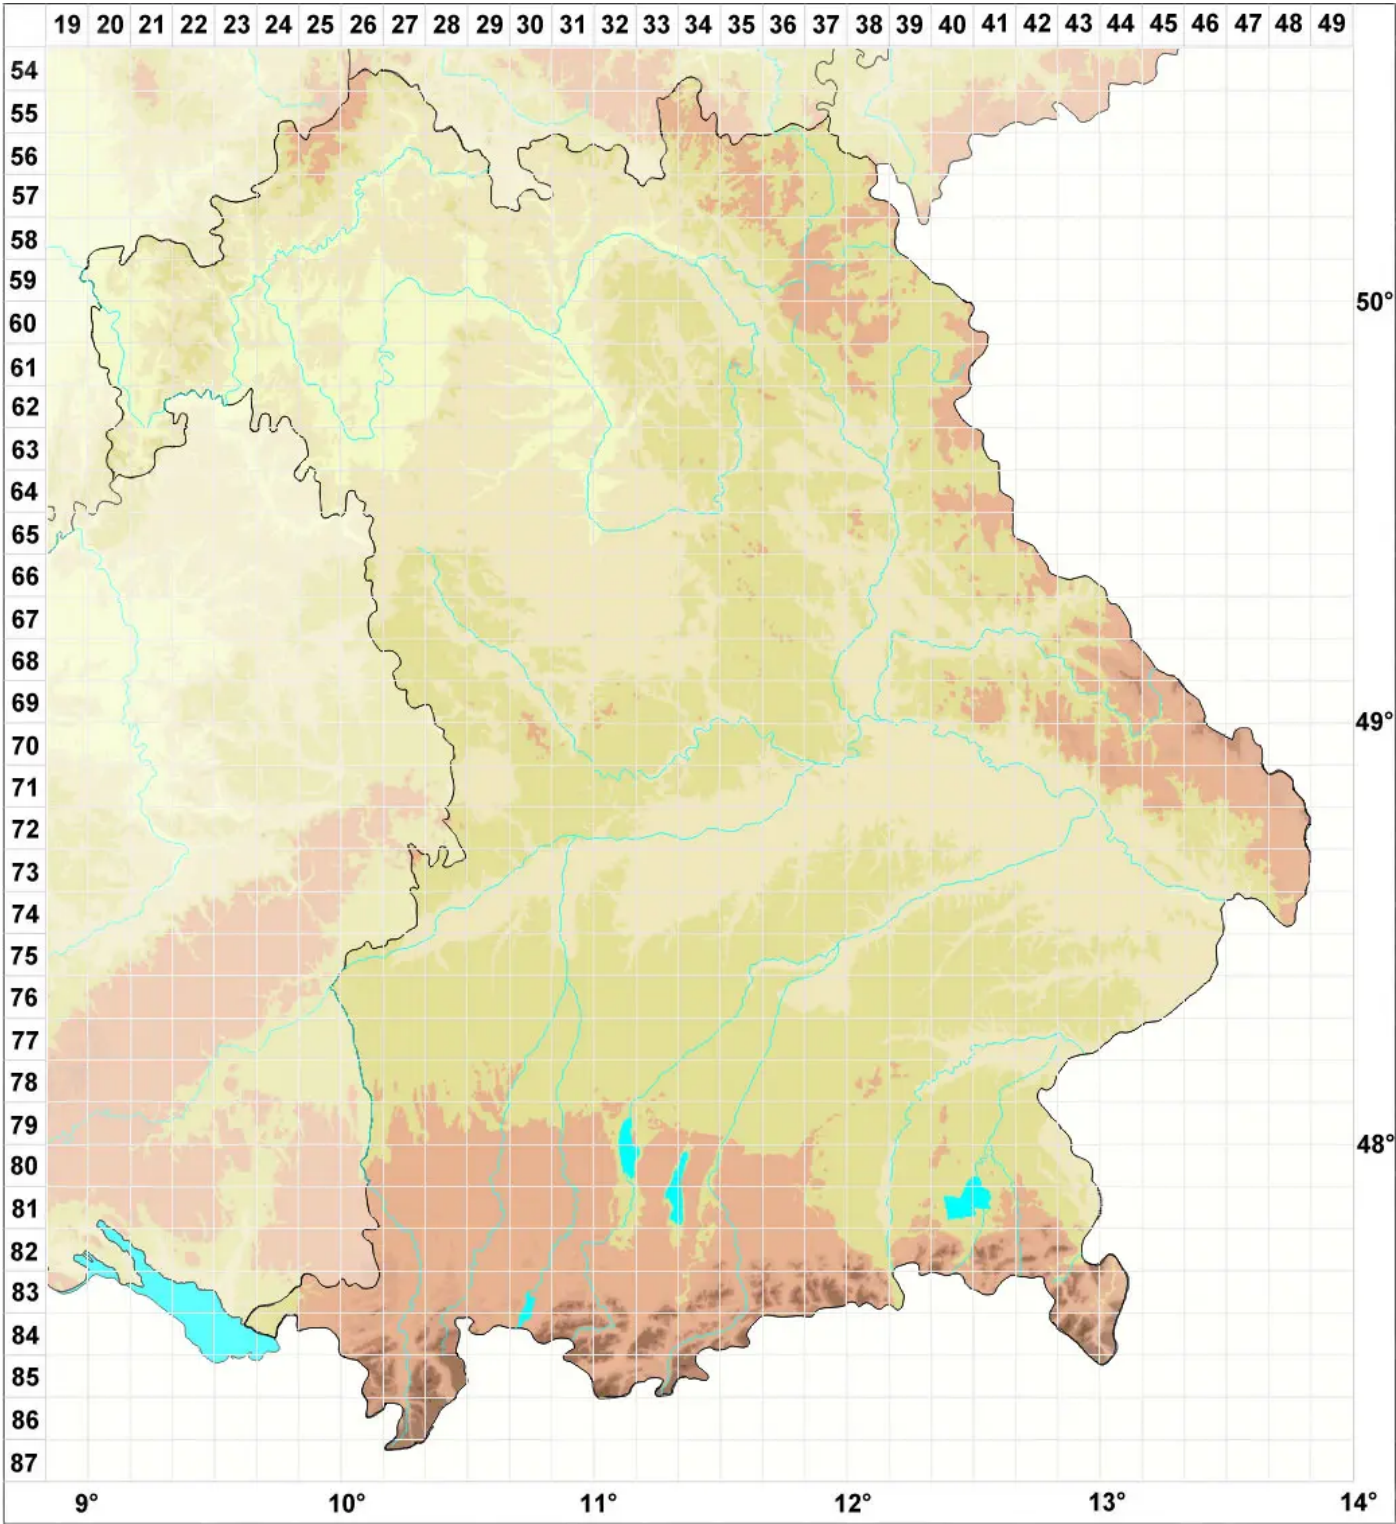

Peltigera scabrosa Th. Fr.

Legende:

- Symbole:**
- Ausgefülltes Symbol:
Zeitraum von 1980 bis heute (Aktuelle Angabe)
 - Leeres Symbol:
Zeitraum vor 1980 (Altangabe)
 - Quadrat: Herbarbeleg