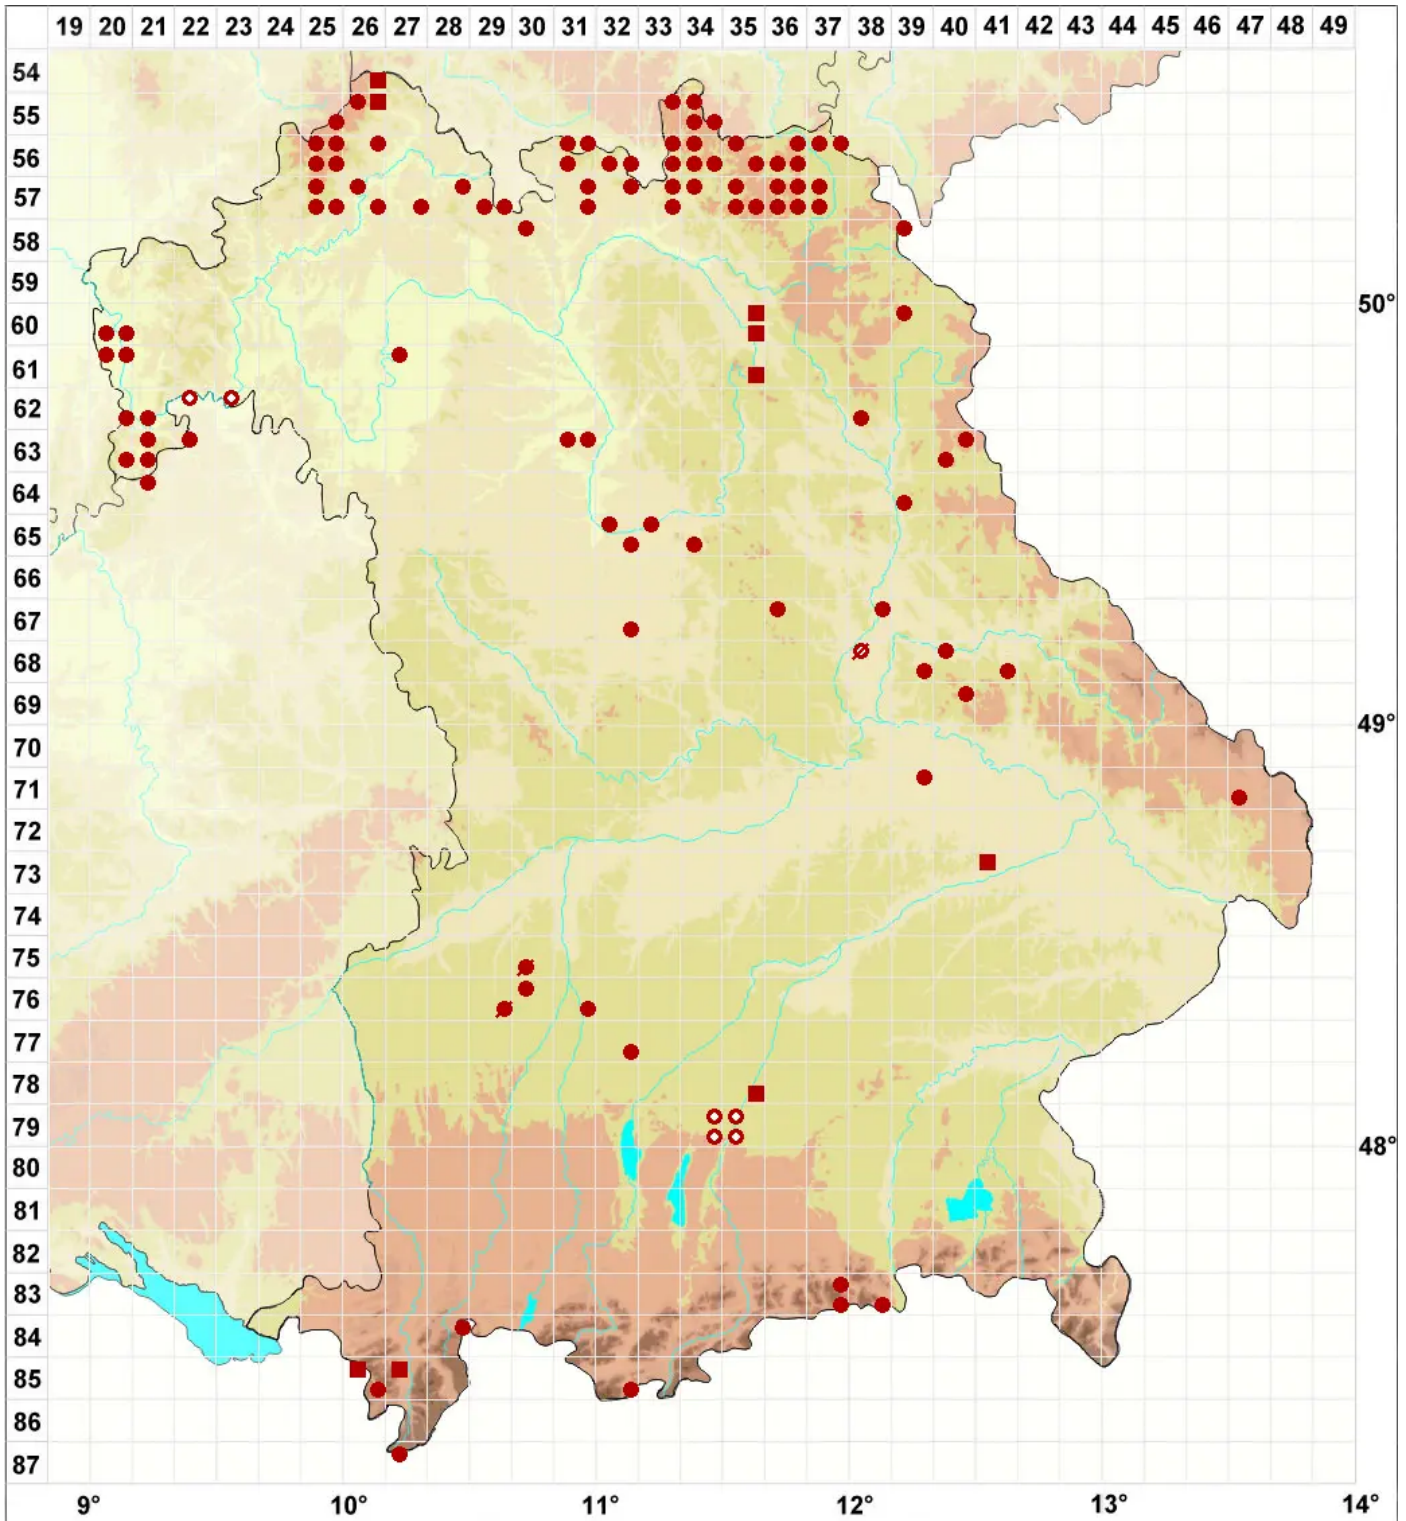

Peltigera didactyla (With.) J. R. Laundon

Zwerg-Schildflechte

Legende:

- Symbole:**
Ausgefülltes Symbol:
Zeitraum von 1980 bis heute (Aktuelle Angabe)
Leeres Symbol:
Zeitraum vor 1980 (Altangabe)
Quadrat: Herbarbeleg