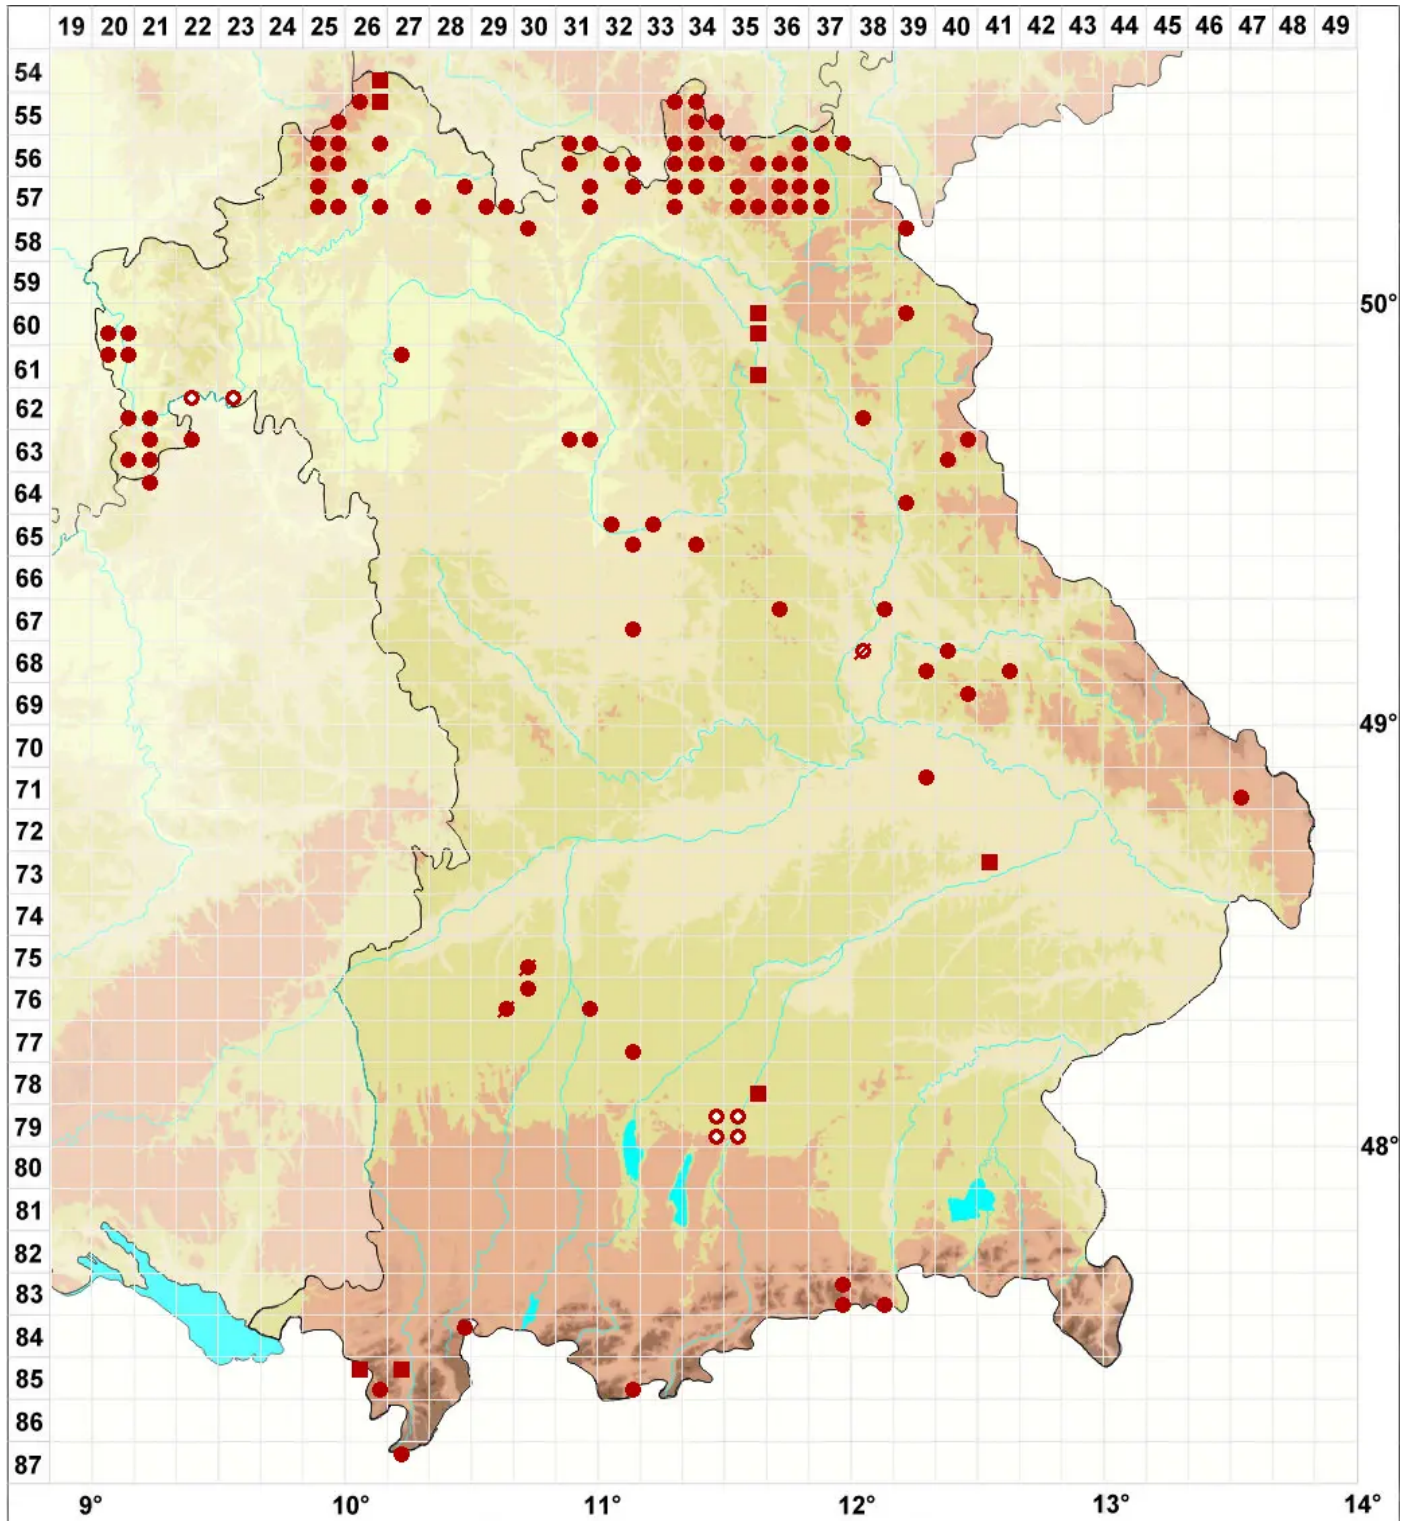

Peltigera didactyla (With.) J. R. Laundon

Zwerg-Schildflechte

Legende:

Symbole:

Ausgefülltes Symbol:
Zeitraum von 1980 bis heute (Aktuelle Angabe)

Leeres Symbol:
Zeitraum vor 1980 (Altangabe)

Quadrat: Herbarbeleg