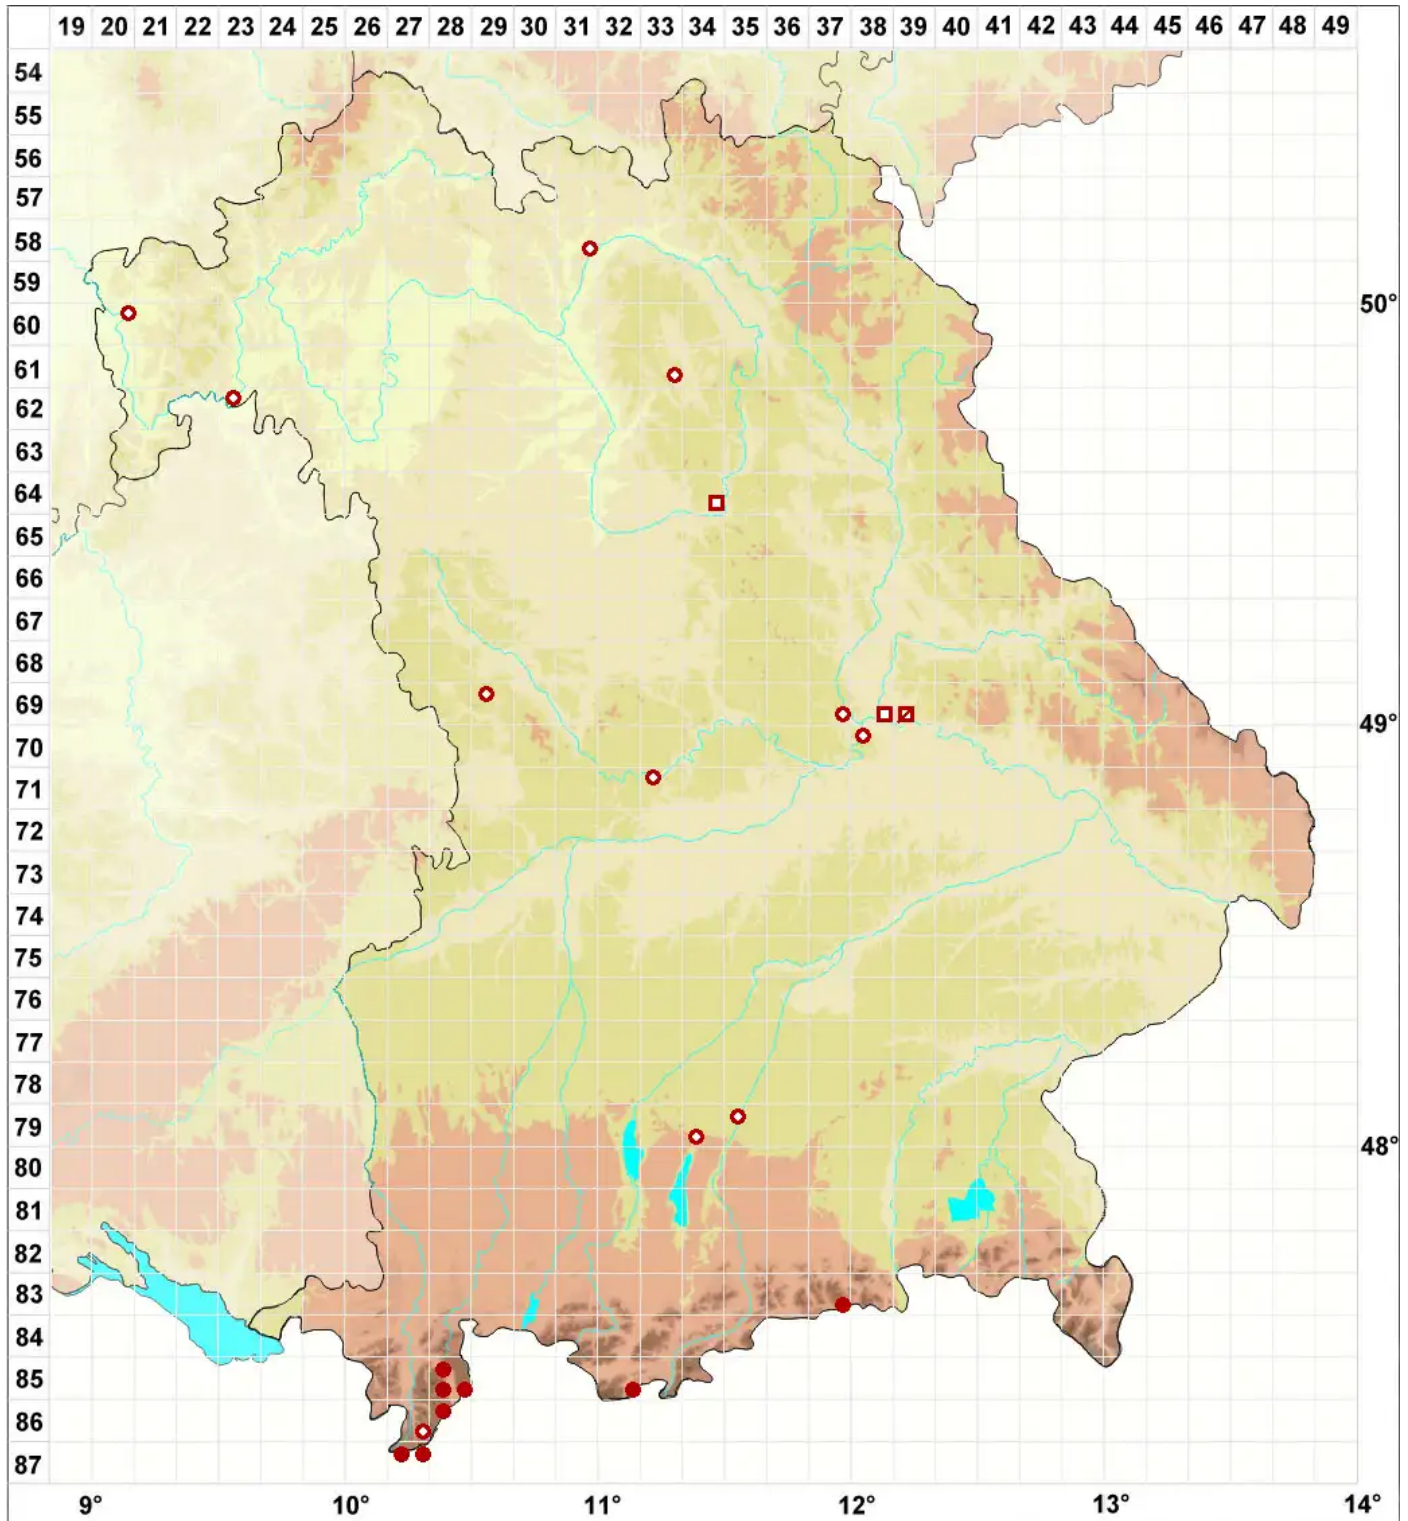

Peltigera venosa (L.) Baumg.

Adrige Schildflechte

Legende:

Symbole:

Ausgefülltes Symbol:
Zeitraum von 1980 bis heute (Aktuelle Angabe)

Leeres Symbol:
Zeitraum vor 1980 (Altangabe)

Quadrat: Herbarbeleg