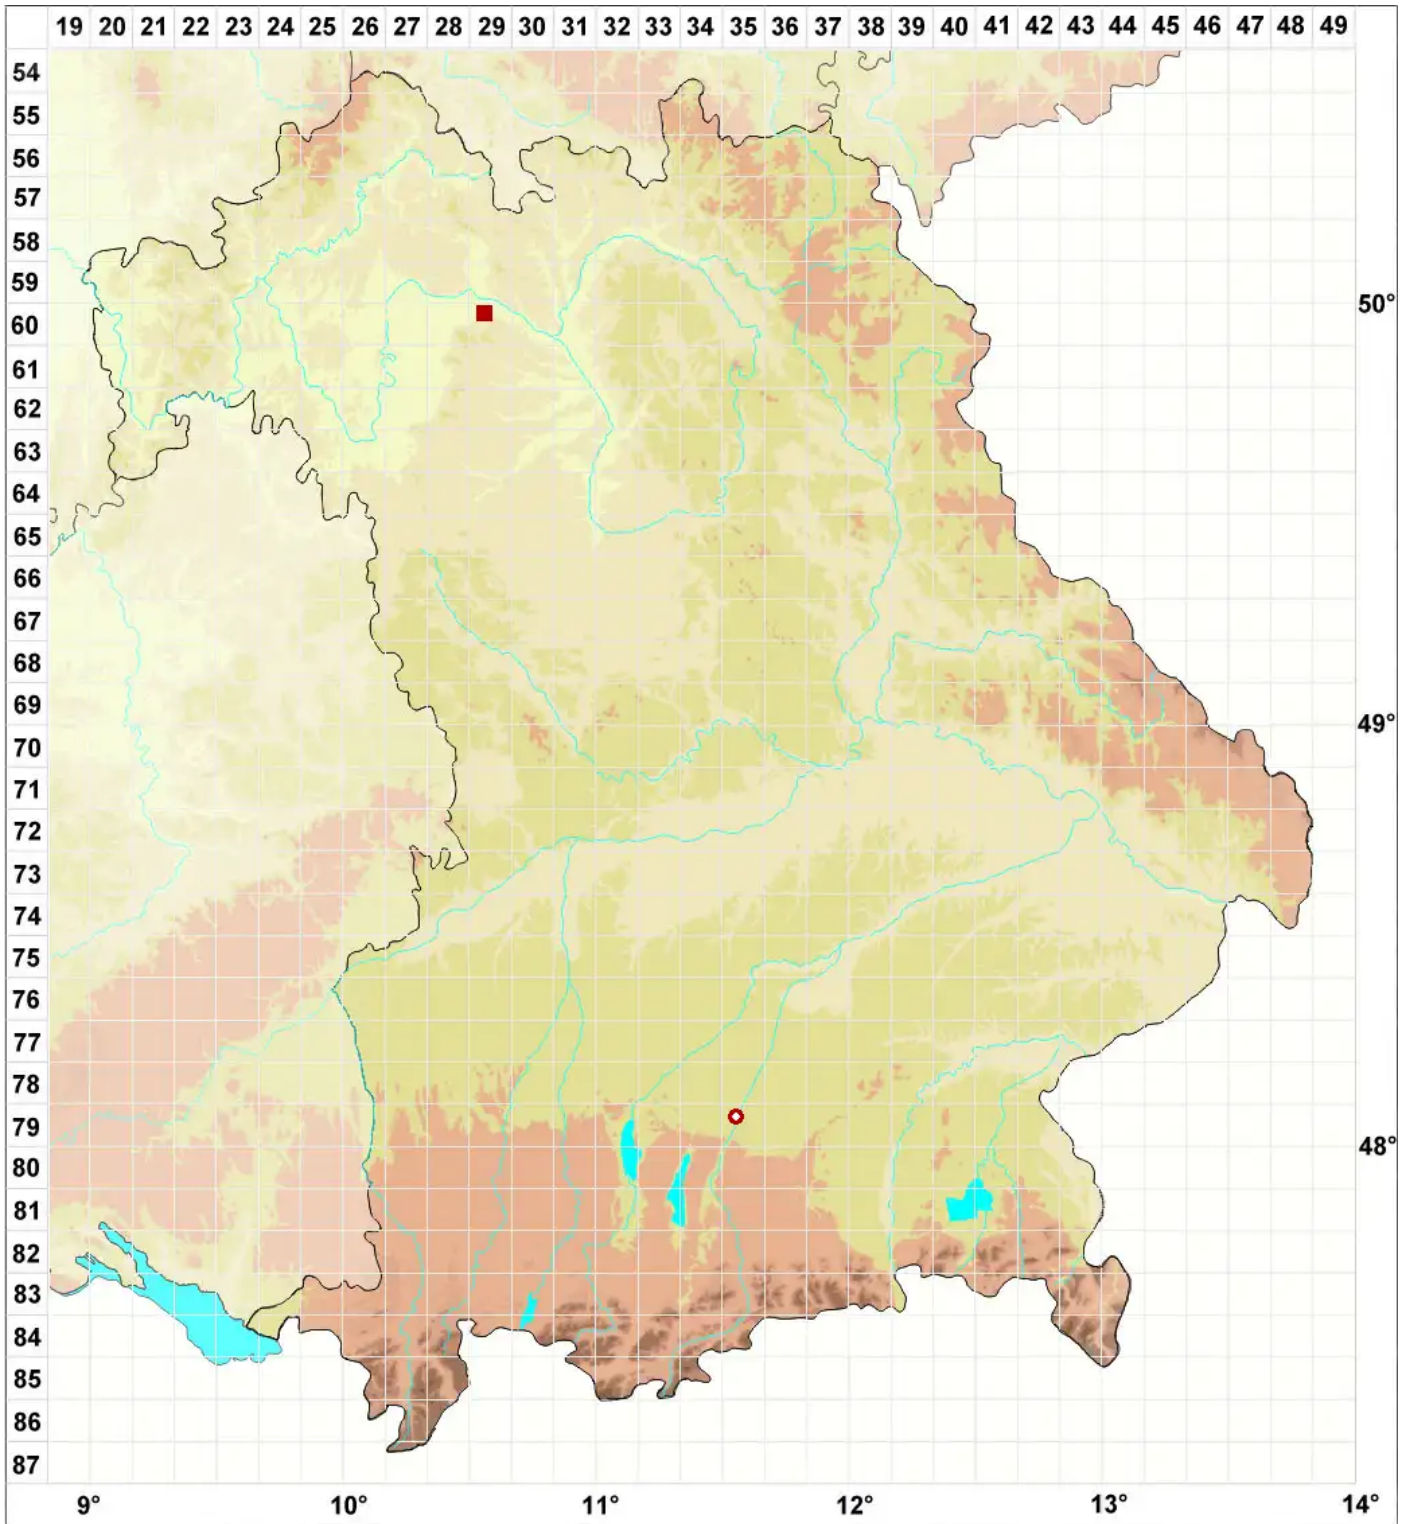

Peridiothelia fuliguncta (Norman) D. Hawksw.

Legende:

- Symbole:**
- Ausgefülltes Symbol:
Zeitraum von 1980 bis heute (Aktuelle Angabe)
 - Leeres Symbol:
Zeitraum vor 1980 (Altangabe)
 - Quadrat: Herbarbeleg