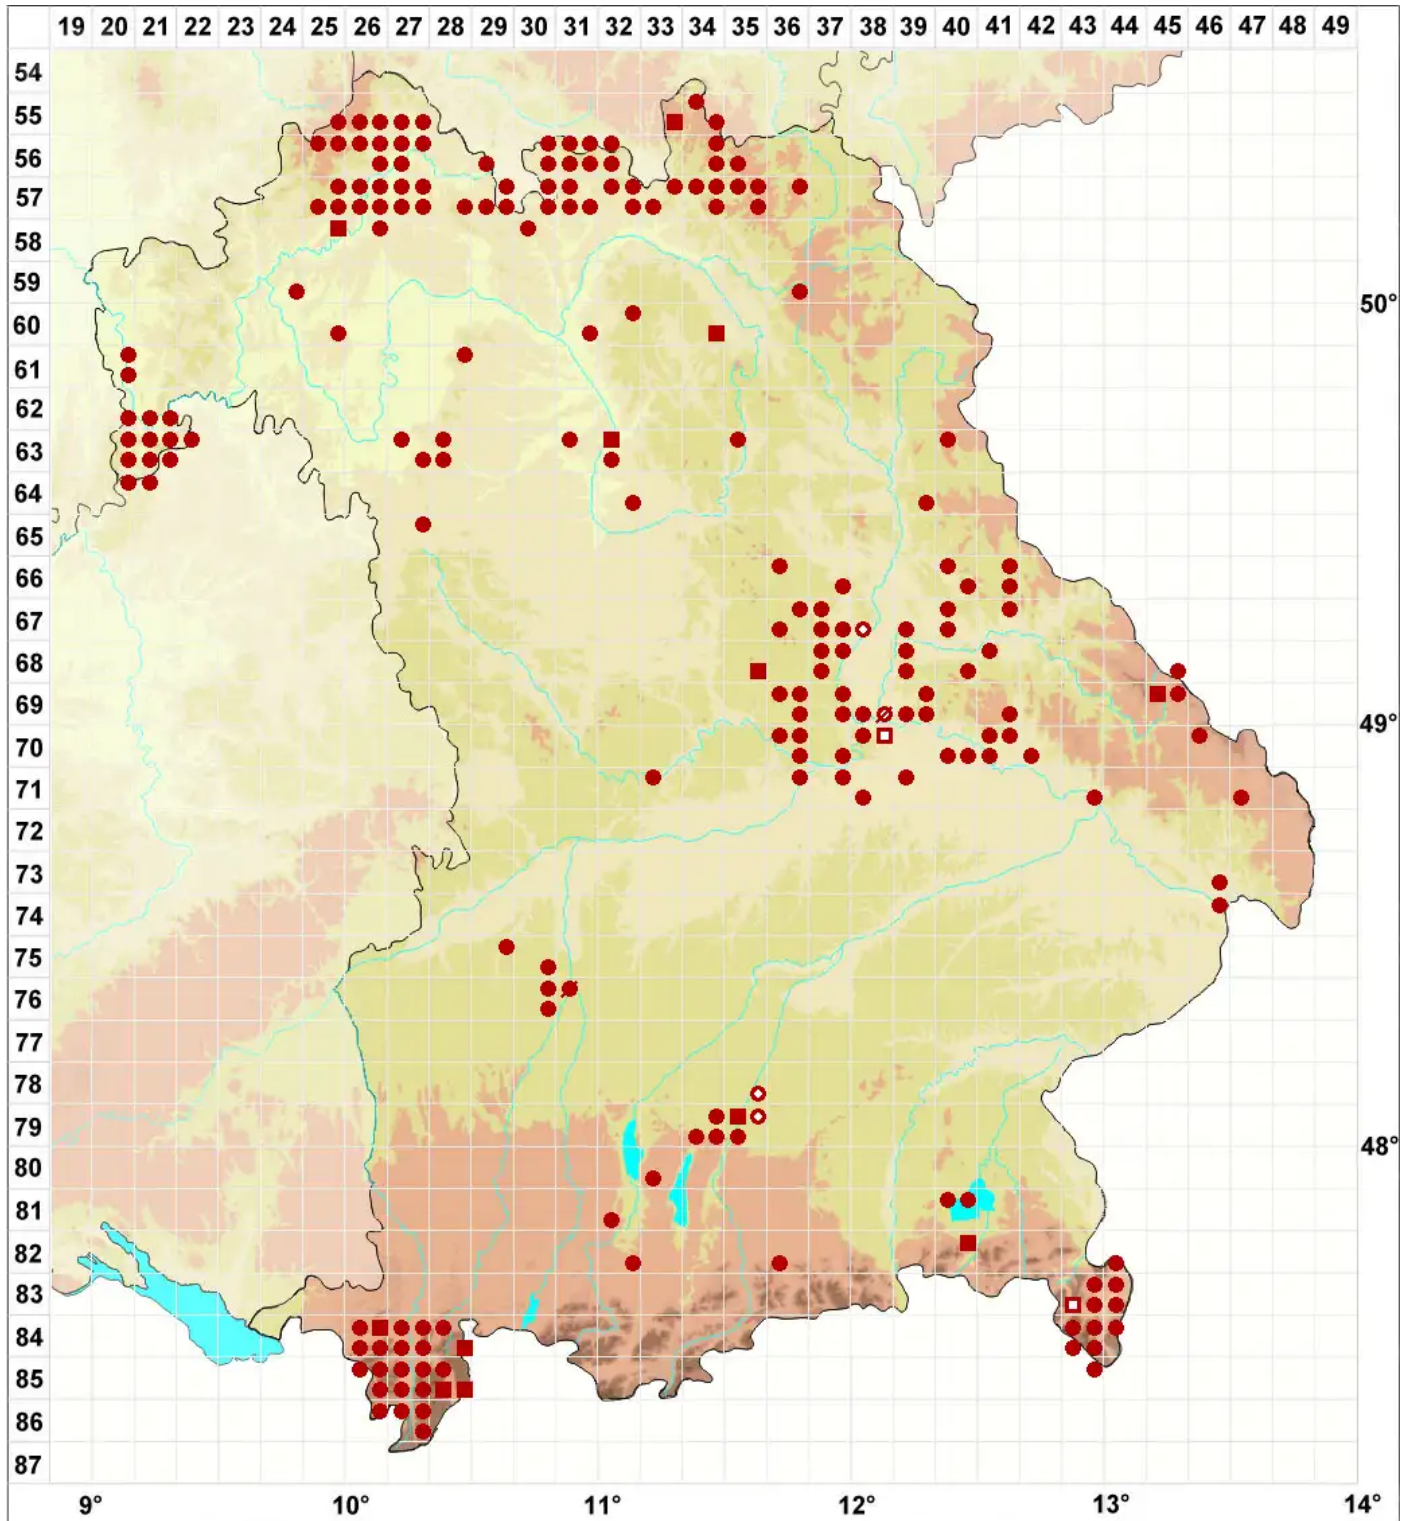

# Pertusaria albescens (Huds.) M. Choisy & Werner

## Zonierte Porenflechte

Legende:

**Symbole:**

Ausgefülltes Symbol:  
Zeitraum von 1980 bis heute (Aktuelle Angabe)

Leeres Symbol:  
Zeitraum vor 1980 (Altangabe)

Quadrat: Herbarbeleg