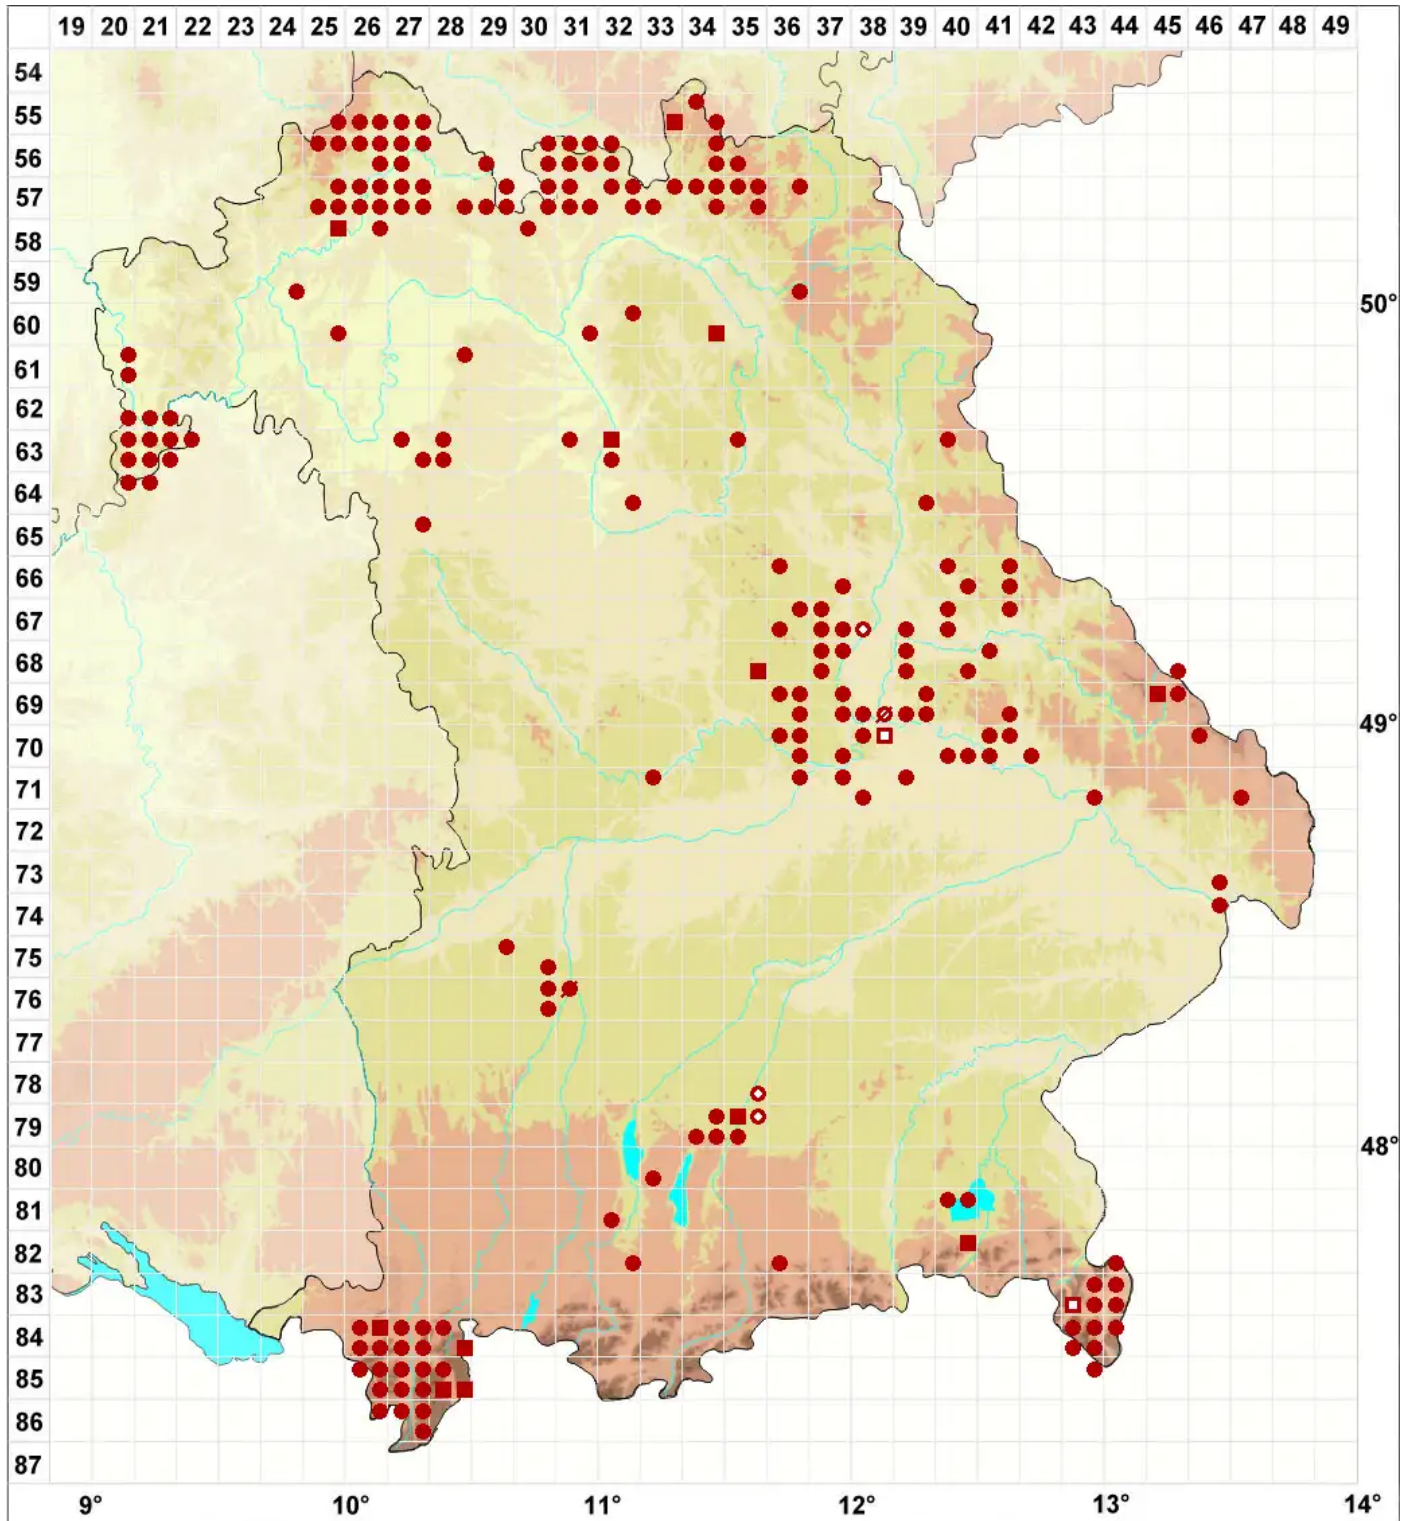

Pertusaria albescens (Huds.) M. Choisy & Werner

Zonierte Porenflechte

Legende:

Symbole:

Ausgefülltes Symbol:
Zeitraum von 1980 bis heute (Aktuelle Angabe)

Leeres Symbol:
Zeitraum vor 1980 (Altangabe)

Quadrat: Herbarbeleg