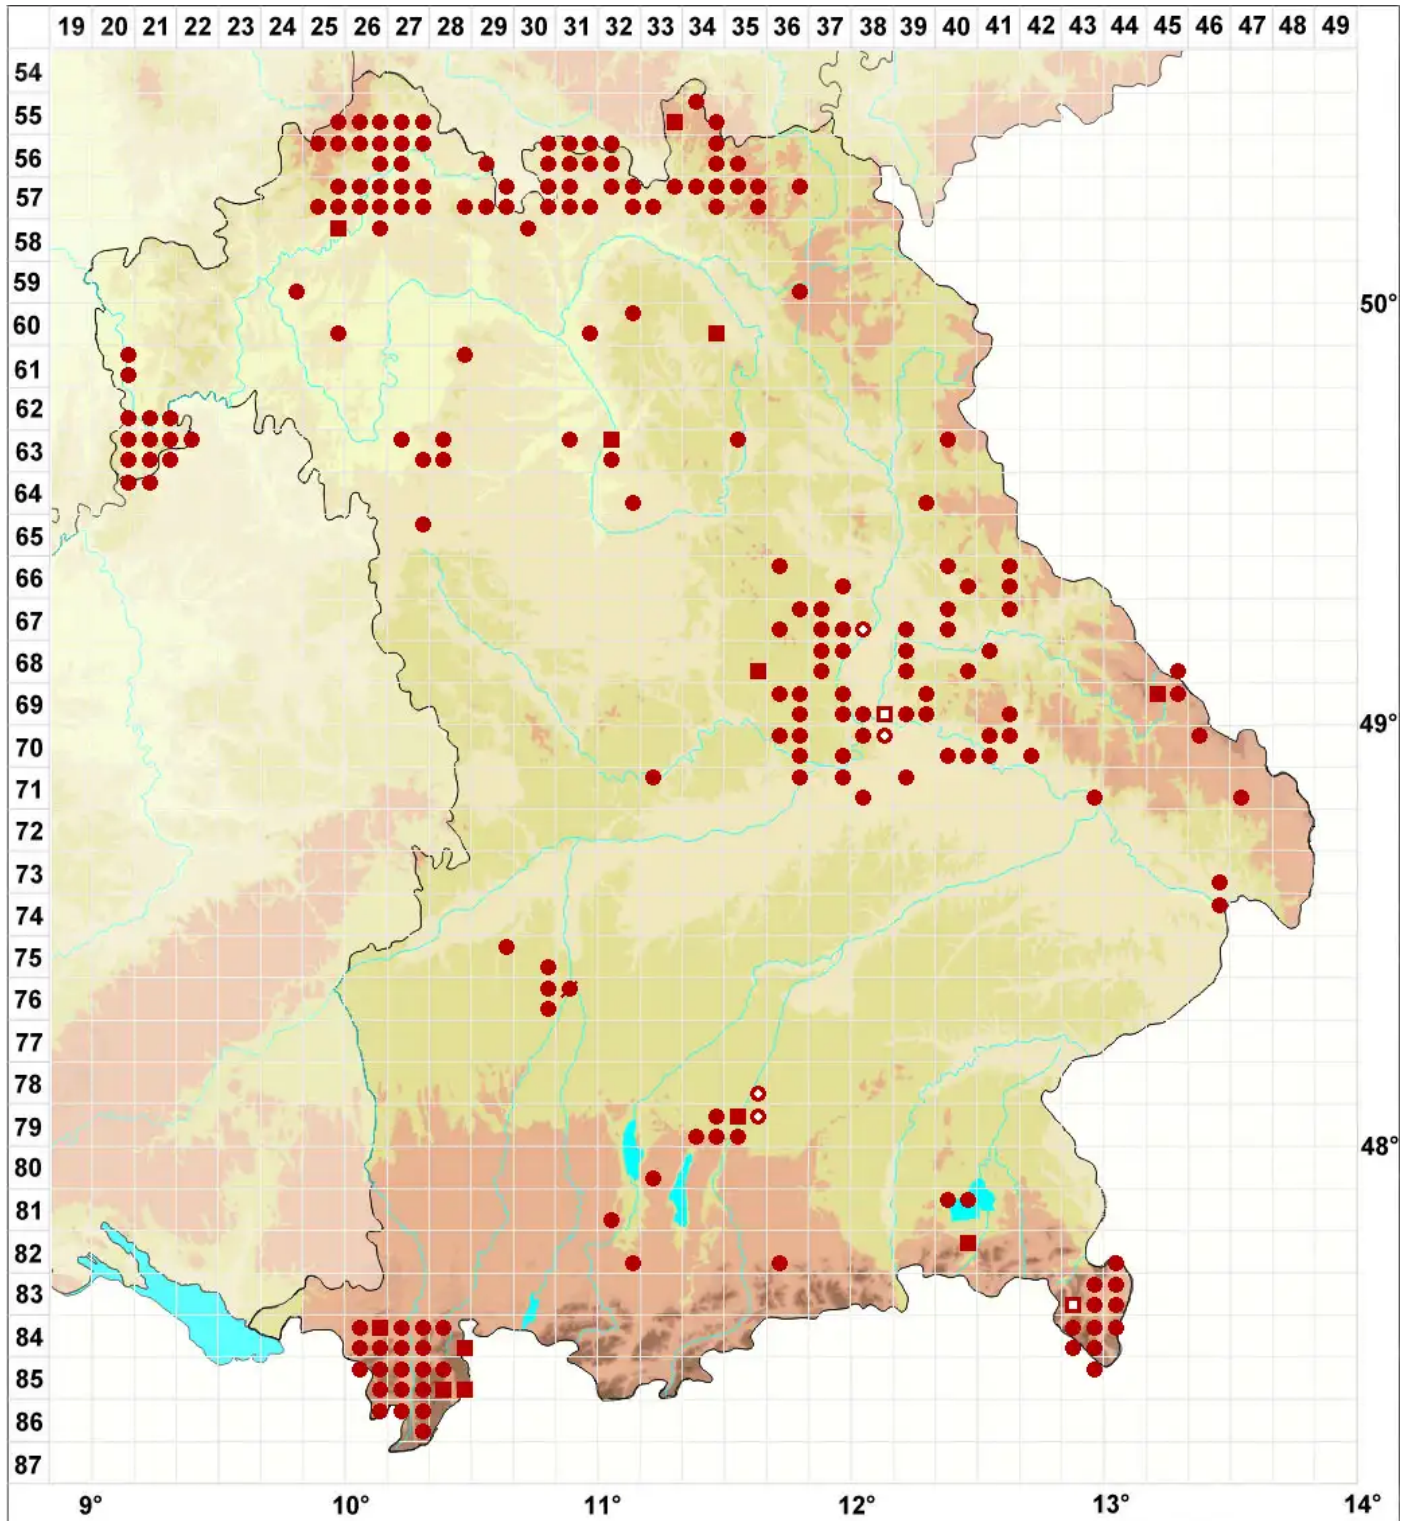

Pertusaria albescens (Huds.) M. Choisy & Werner

Zonierte Porenflechte

Legende:

- Symbole:**
Ausgefülltes Symbol:
Zeitraum von 1980 bis heute (Aktuelle Angabe)
Leeres Symbol:
Zeitraum vor 1980 (Altangabe)
Quadrat: Herbarbeleg