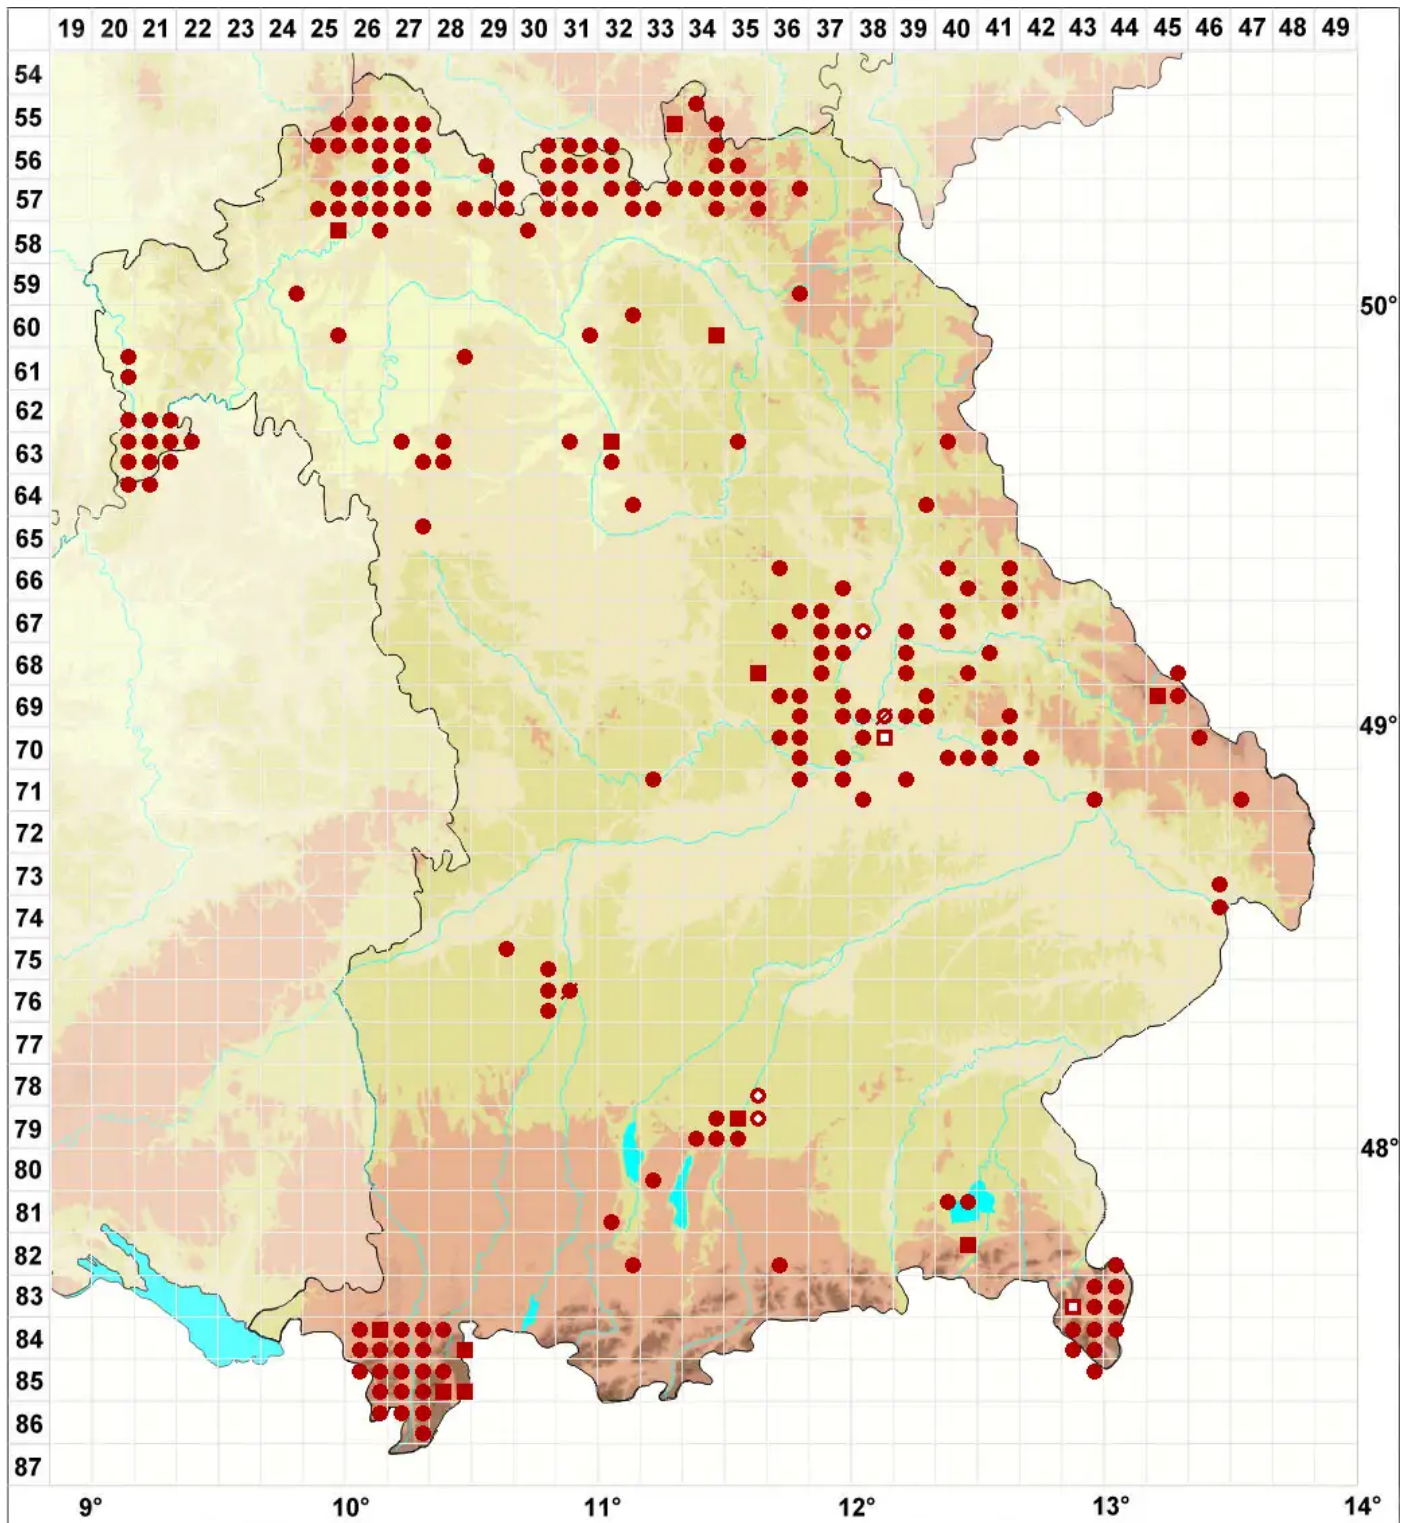

Pertusaria albescens (Huds.) M. Choisy & Werner

Zonierte Porenflechte

Legende:

- Symbole:**
Ausgefülltes Symbol:
Zeitraum von 1980 bis heute (Aktuelle Angabe)
Leeres Symbol:
Zeitraum vor 1980 (Altangabe)
Quadrat: Herbarbeleg