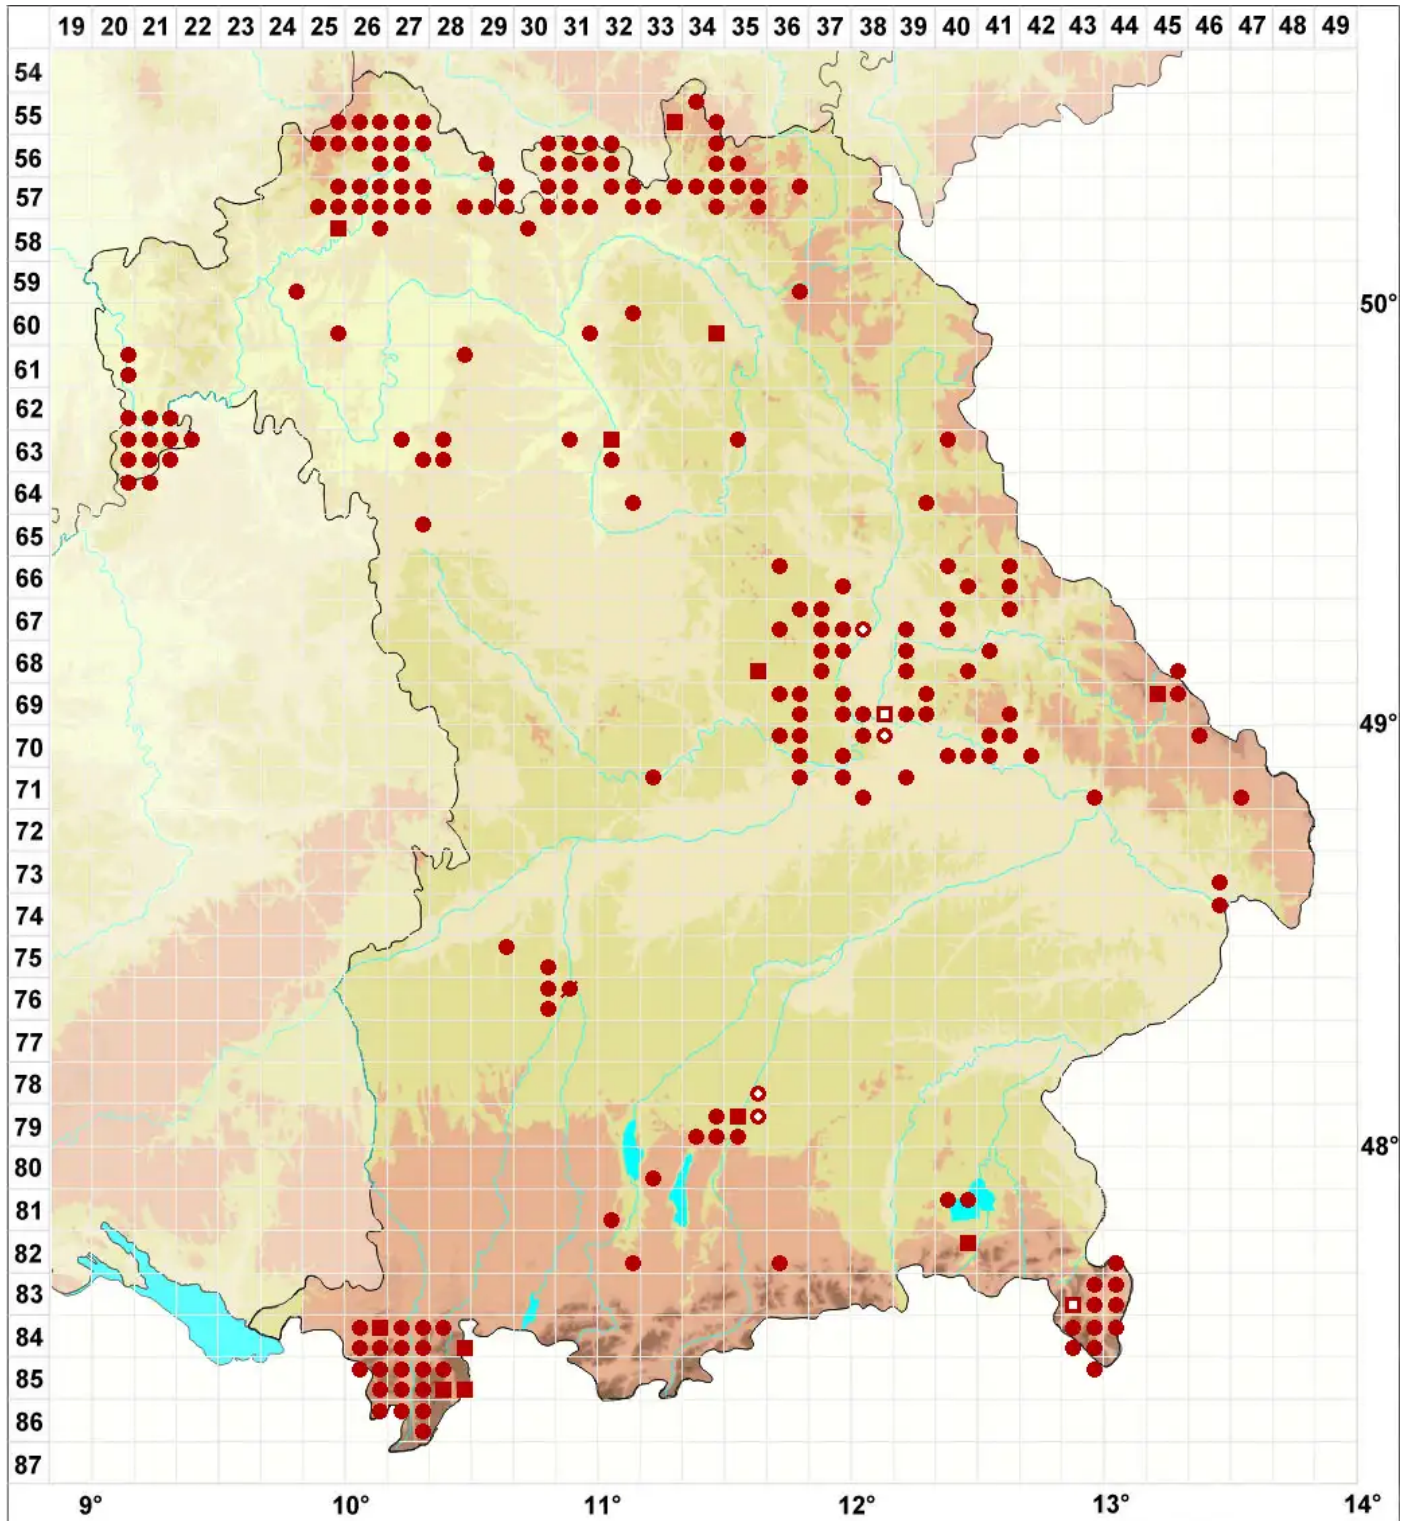

Pertusaria albescens (Huds.) M. Choisy & Werner

Zonierte Porenflechte

Legende:

Symbole:

Ausgefülltes Symbol:
Zeitraum von 1980 bis heute (Aktuelle Angabe)

Leeres Symbol:
Zeitraum vor 1980 (Altangabe)

Quadrat: Herbarbeleg