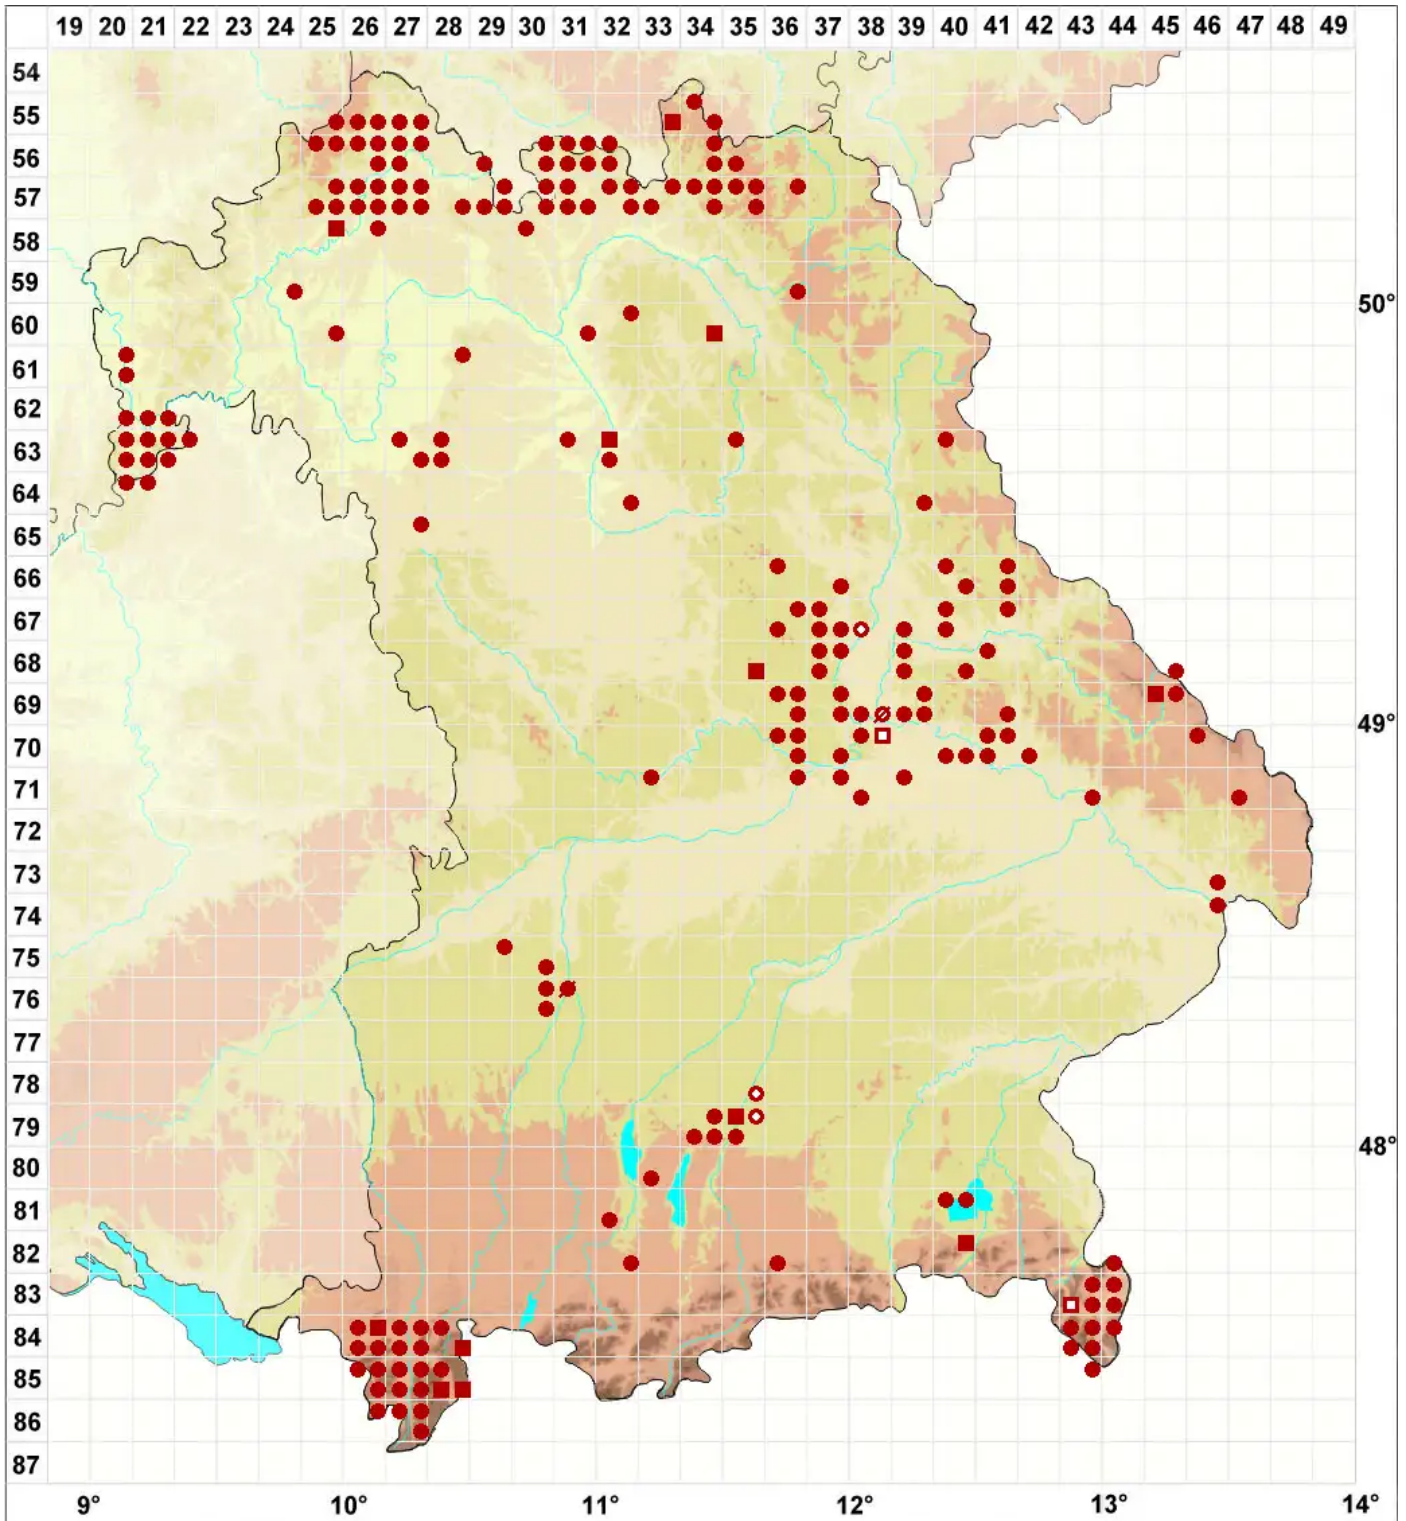

# Pertusaria albescens (Huds.) M. Choisy & Werner

## Zonierte Porenflechte

Legende:

- Symbole:**  
Ausgefülltes Symbol:  
Zeitraum von 1980 bis heute (Aktuelle Angabe)  
Leeres Symbol:  
Zeitraum vor 1980 (Altangabe)  
Quadrat: Herbarbeleg