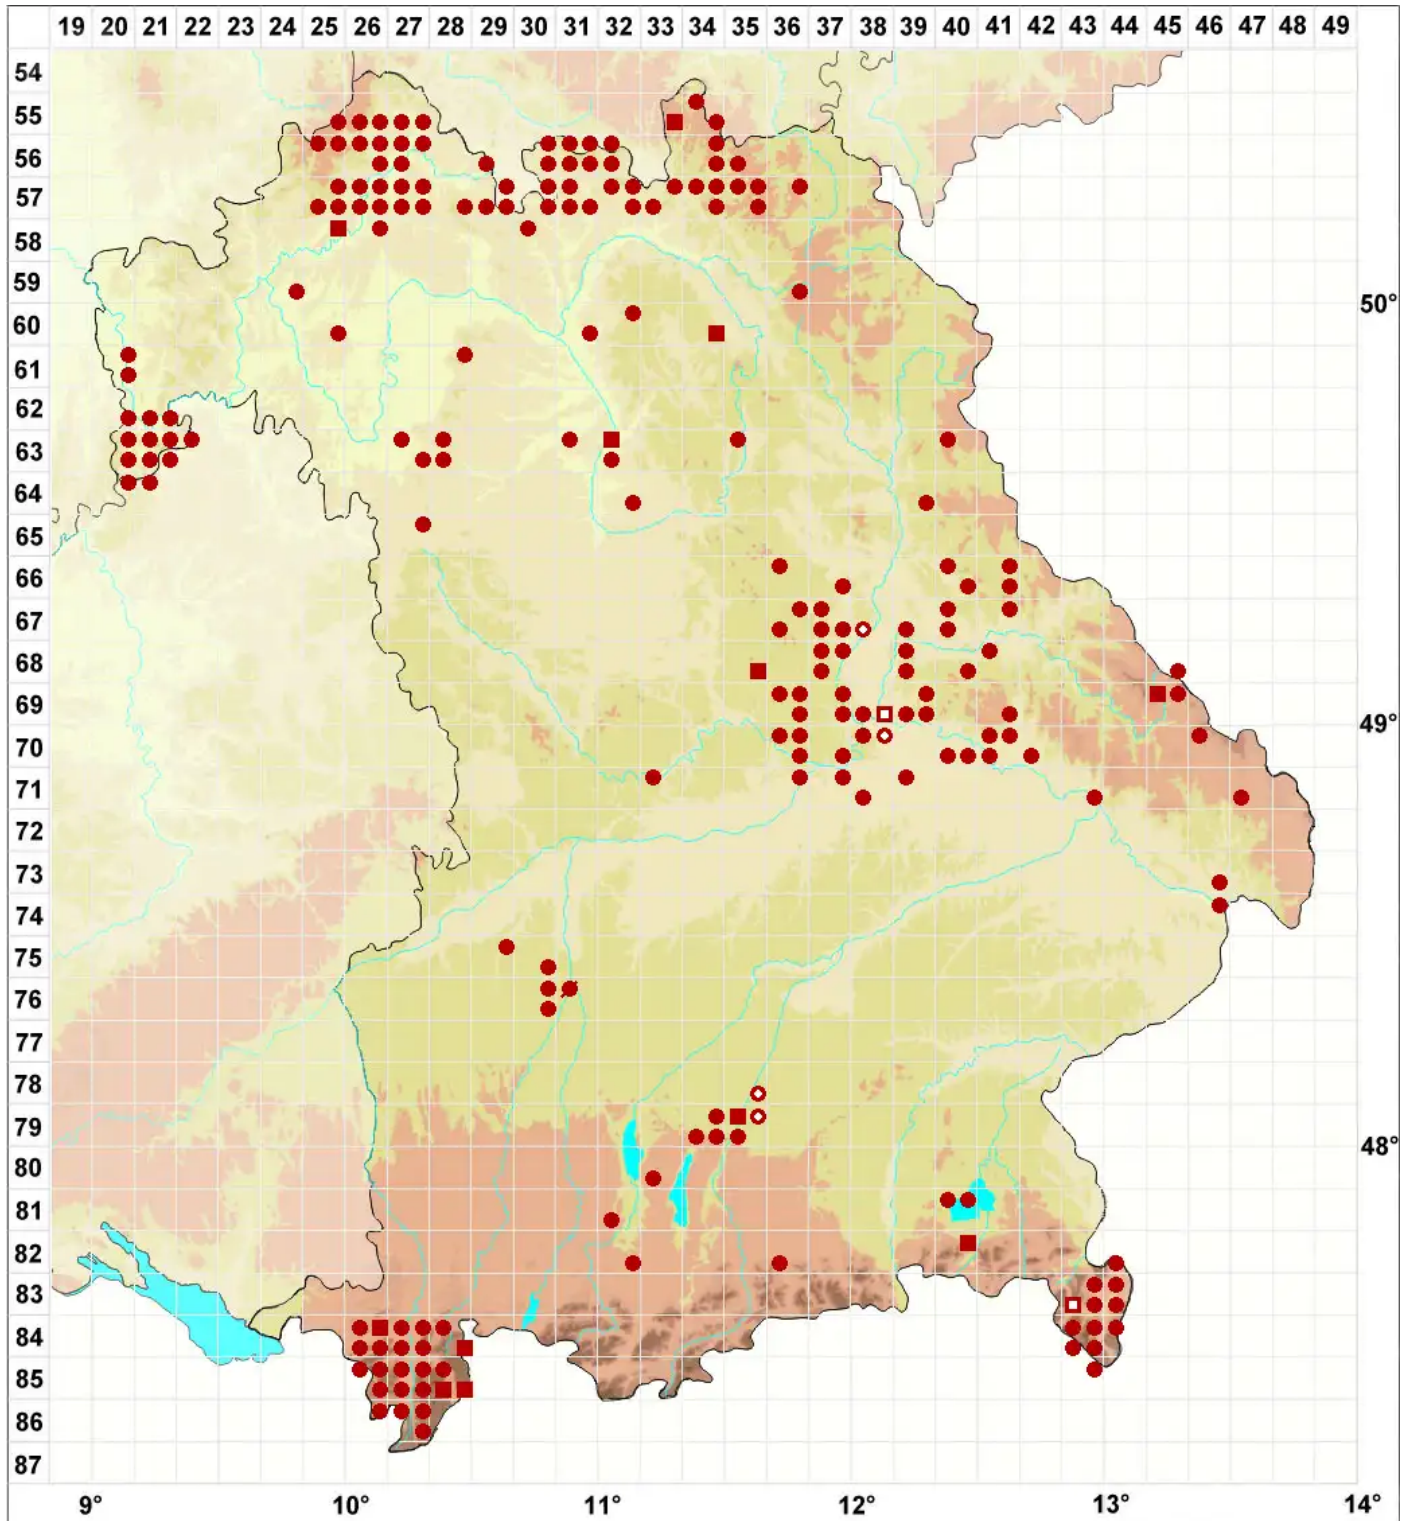

Pertusaria albescens (Huds.) M. Choisy & Werner

Zonierte Porenflechte

Legende:

- Symbole:**
- Ausgefülltes Symbol:
Zeitraum von 1980 bis heute (Aktuelle Angabe)
 - Leeres Symbol:
Zeitraum vor 1980 (Altangabe)
 - Quadrat: Herbarbeleg