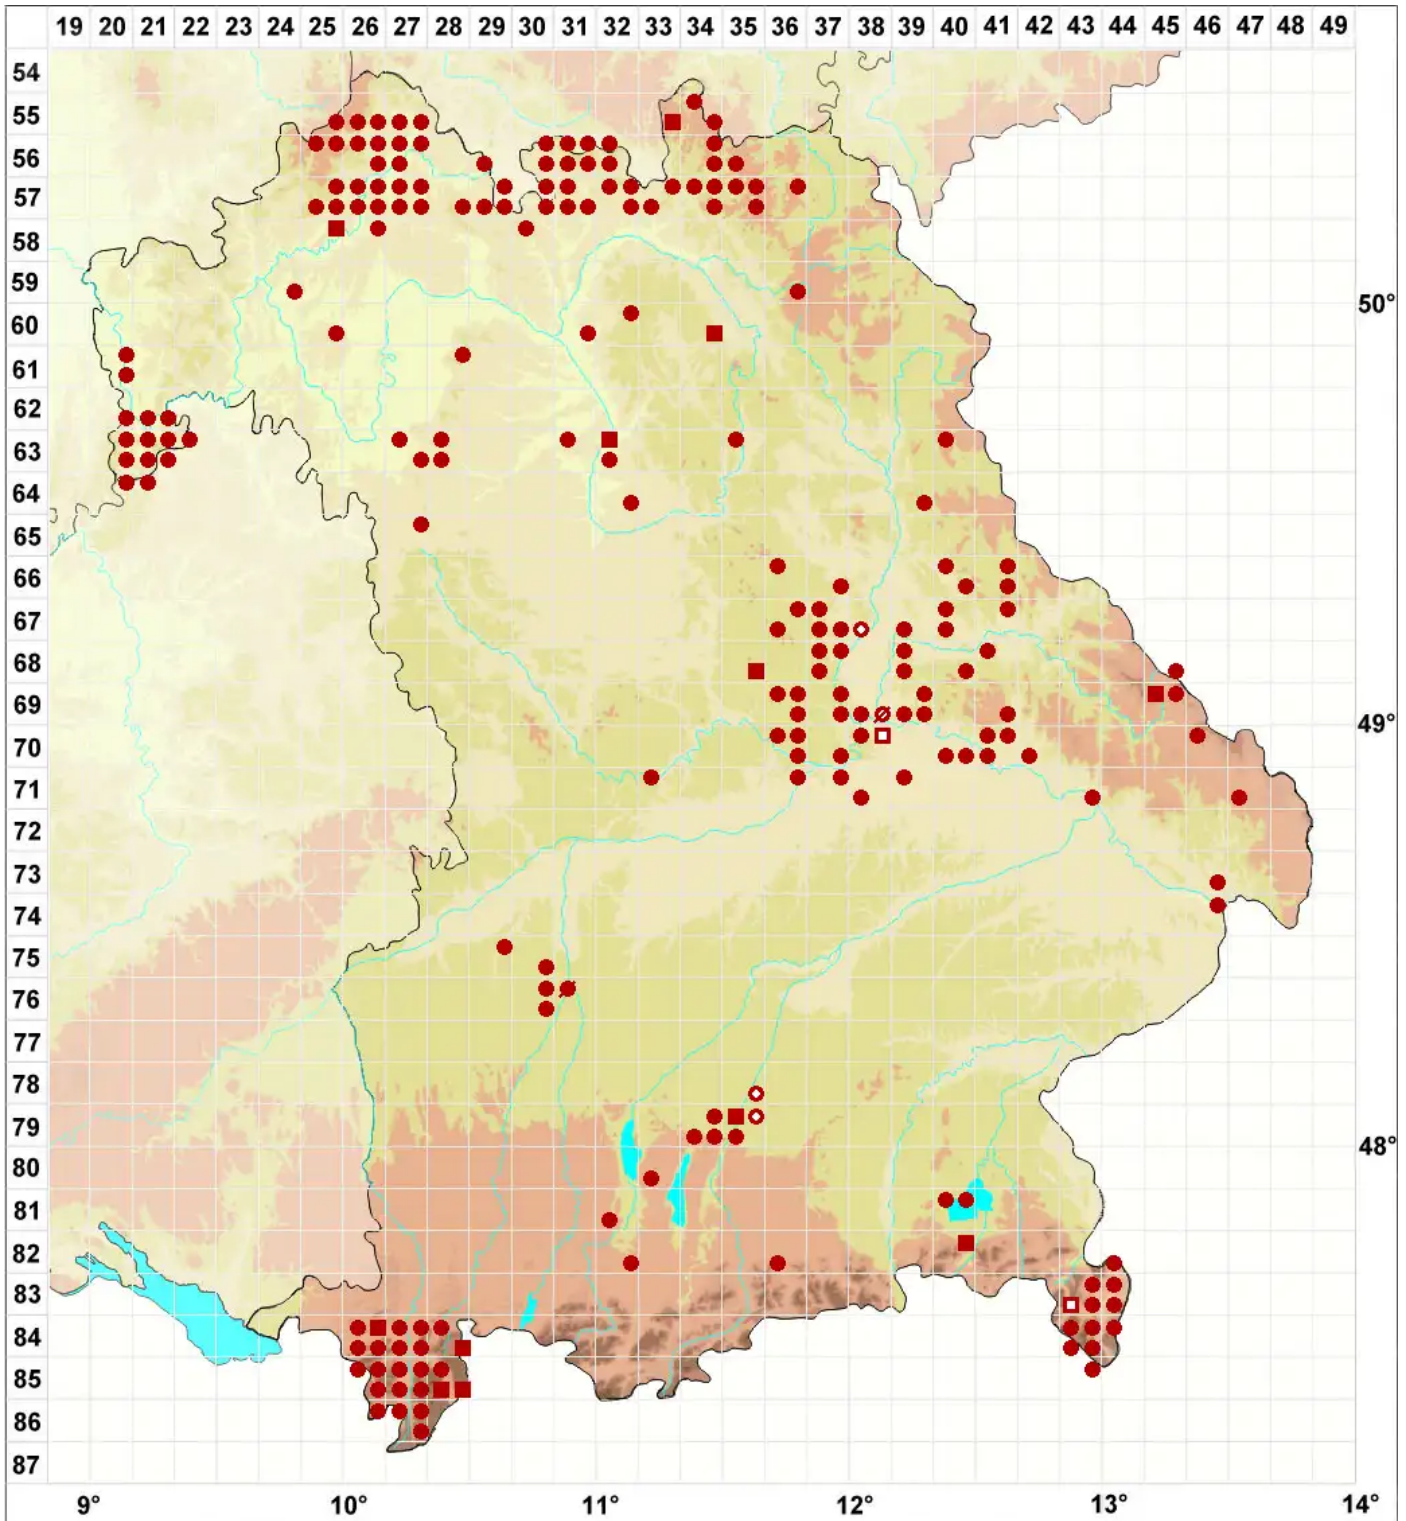

Pertusaria albescens (Huds.) M. Choisy & Werner

Zonierte Porenflechte

Legende:

- Symbole:**
Ausgefülltes Symbol:
Zeitraum von 1980 bis heute (Aktuelle Angabe)
Leeres Symbol:
Zeitraum vor 1980 (Altangabe)
Quadrat: Herbarbeleg