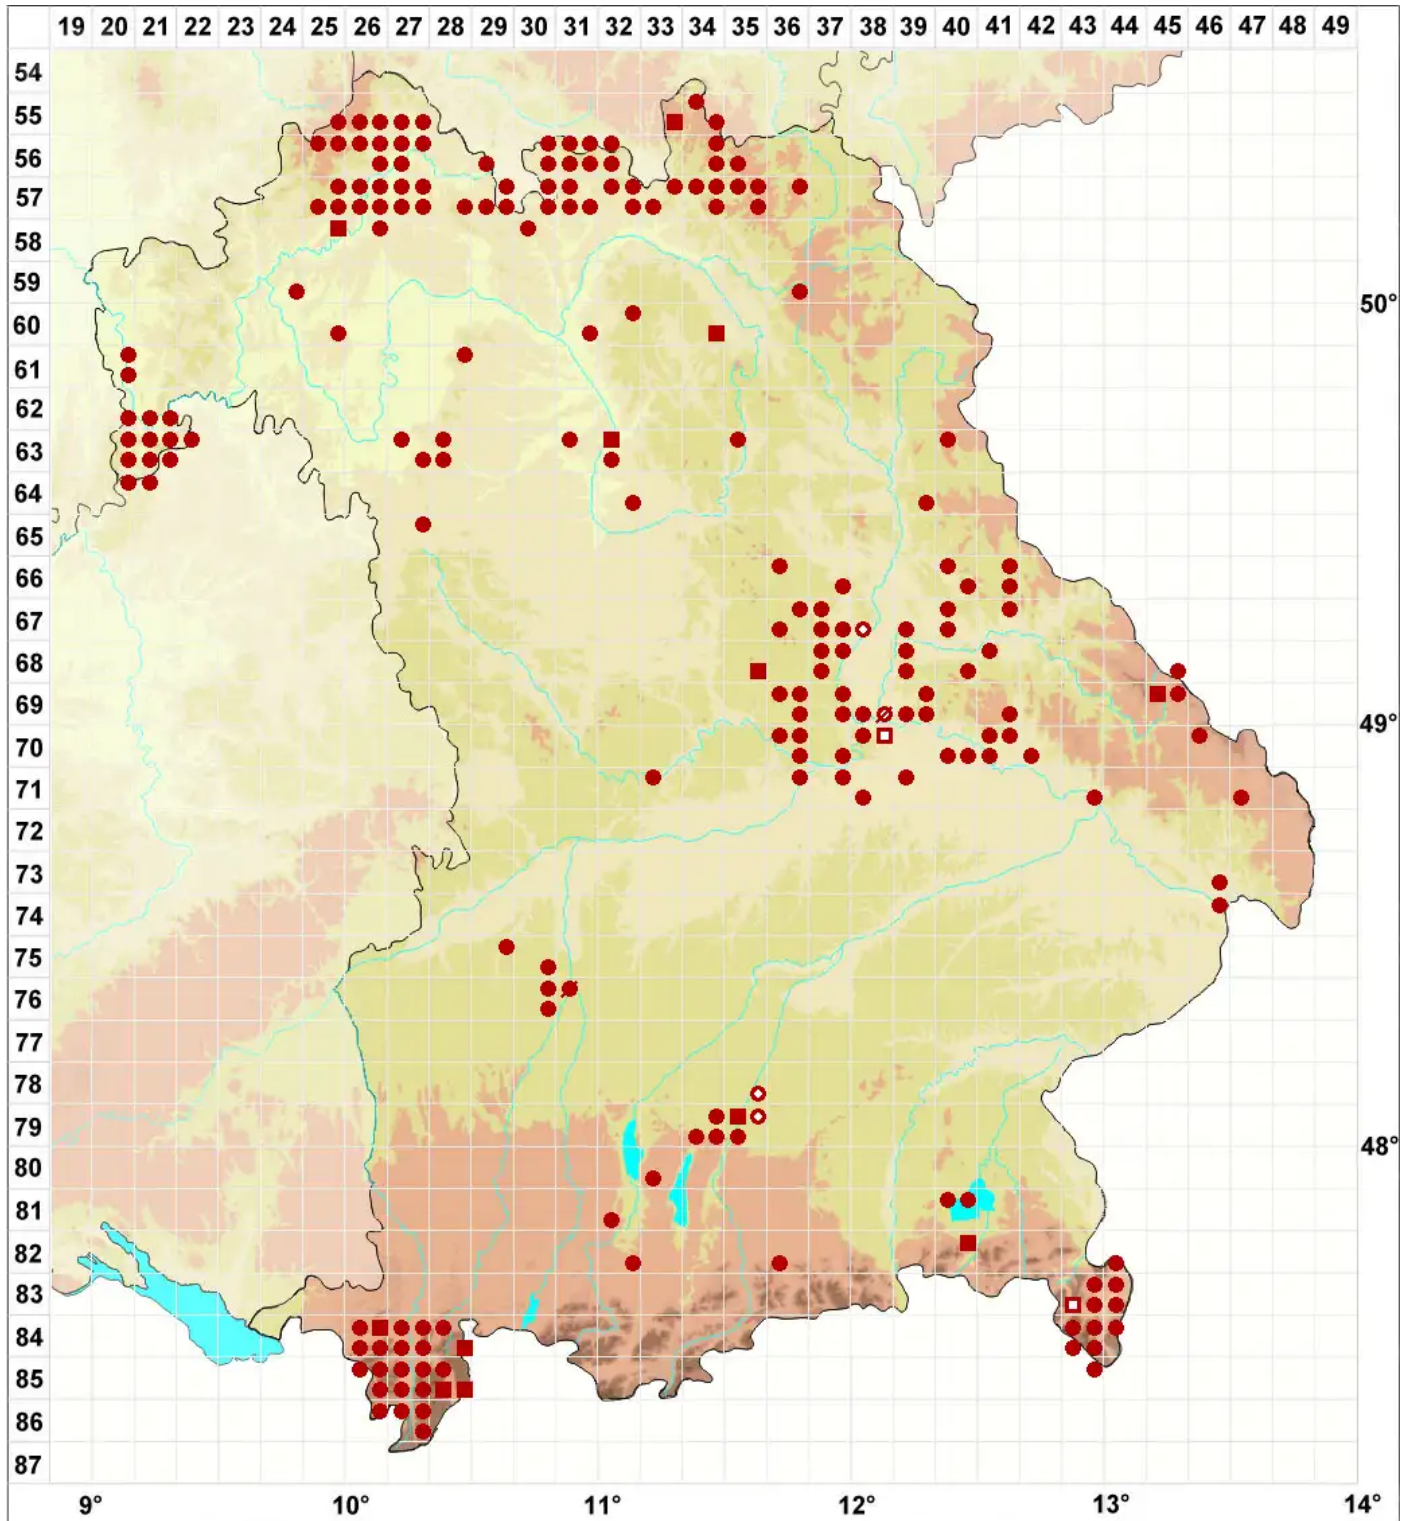

Pertusaria albescens (Huds.) M. Choisy & Werner

Zonierte Porenflechte

Legende:

Symbole:
Ausgefülltes Symbol:
Zeitraum von 1980 bis heute (Aktuelle Angabe)
Leeres Symbol:
Zeitraum vor 1980 (Altangabe)
Quadrat: Herbarbeleg