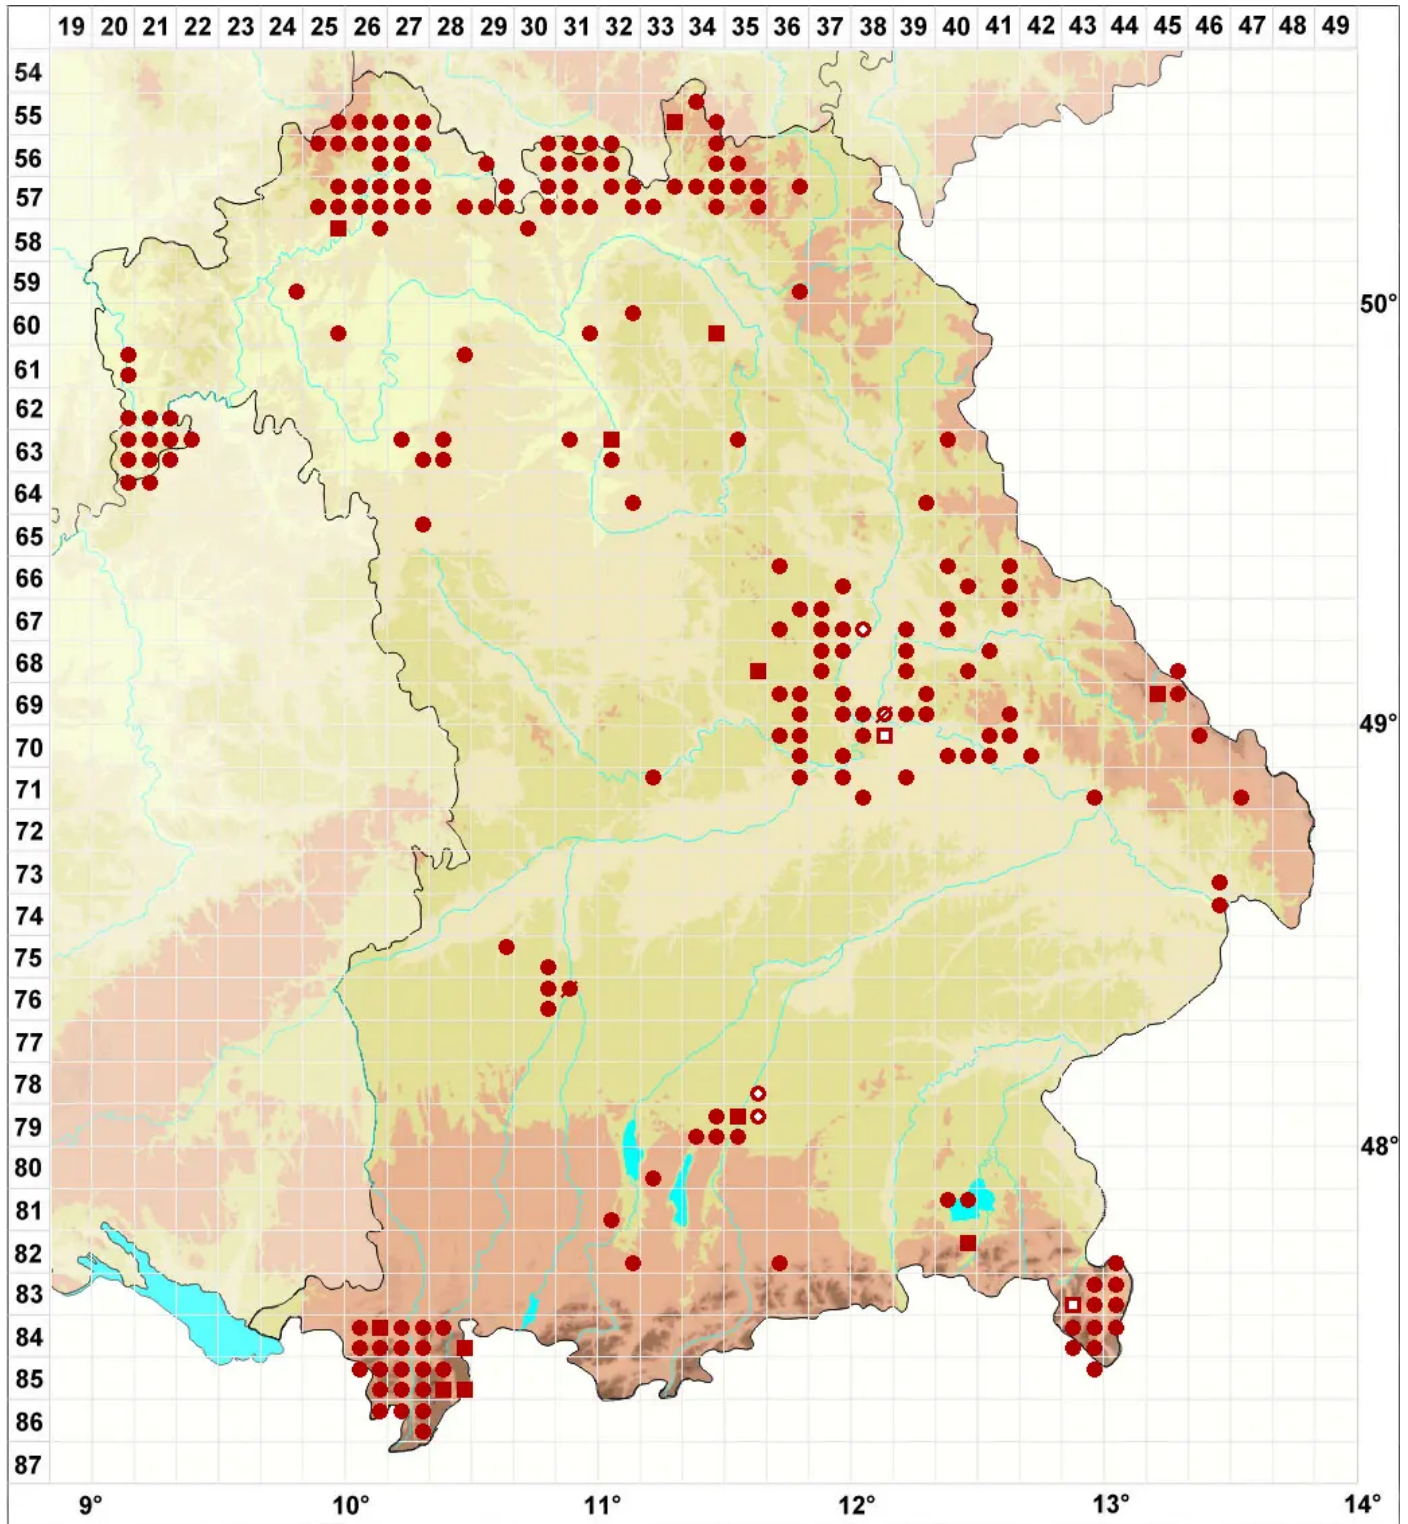

Pertusaria albescens (Huds.) M. Choisy & Werner

Zonierte Porenflechte

Legende:

- Symbole:**
Ausgefülltes Symbol:
Zeitraum von 1980 bis heute (Aktuelle Angabe)
Leeres Symbol:
Zeitraum vor 1980 (Altangabe)
Quadrat: Herbarbeleg