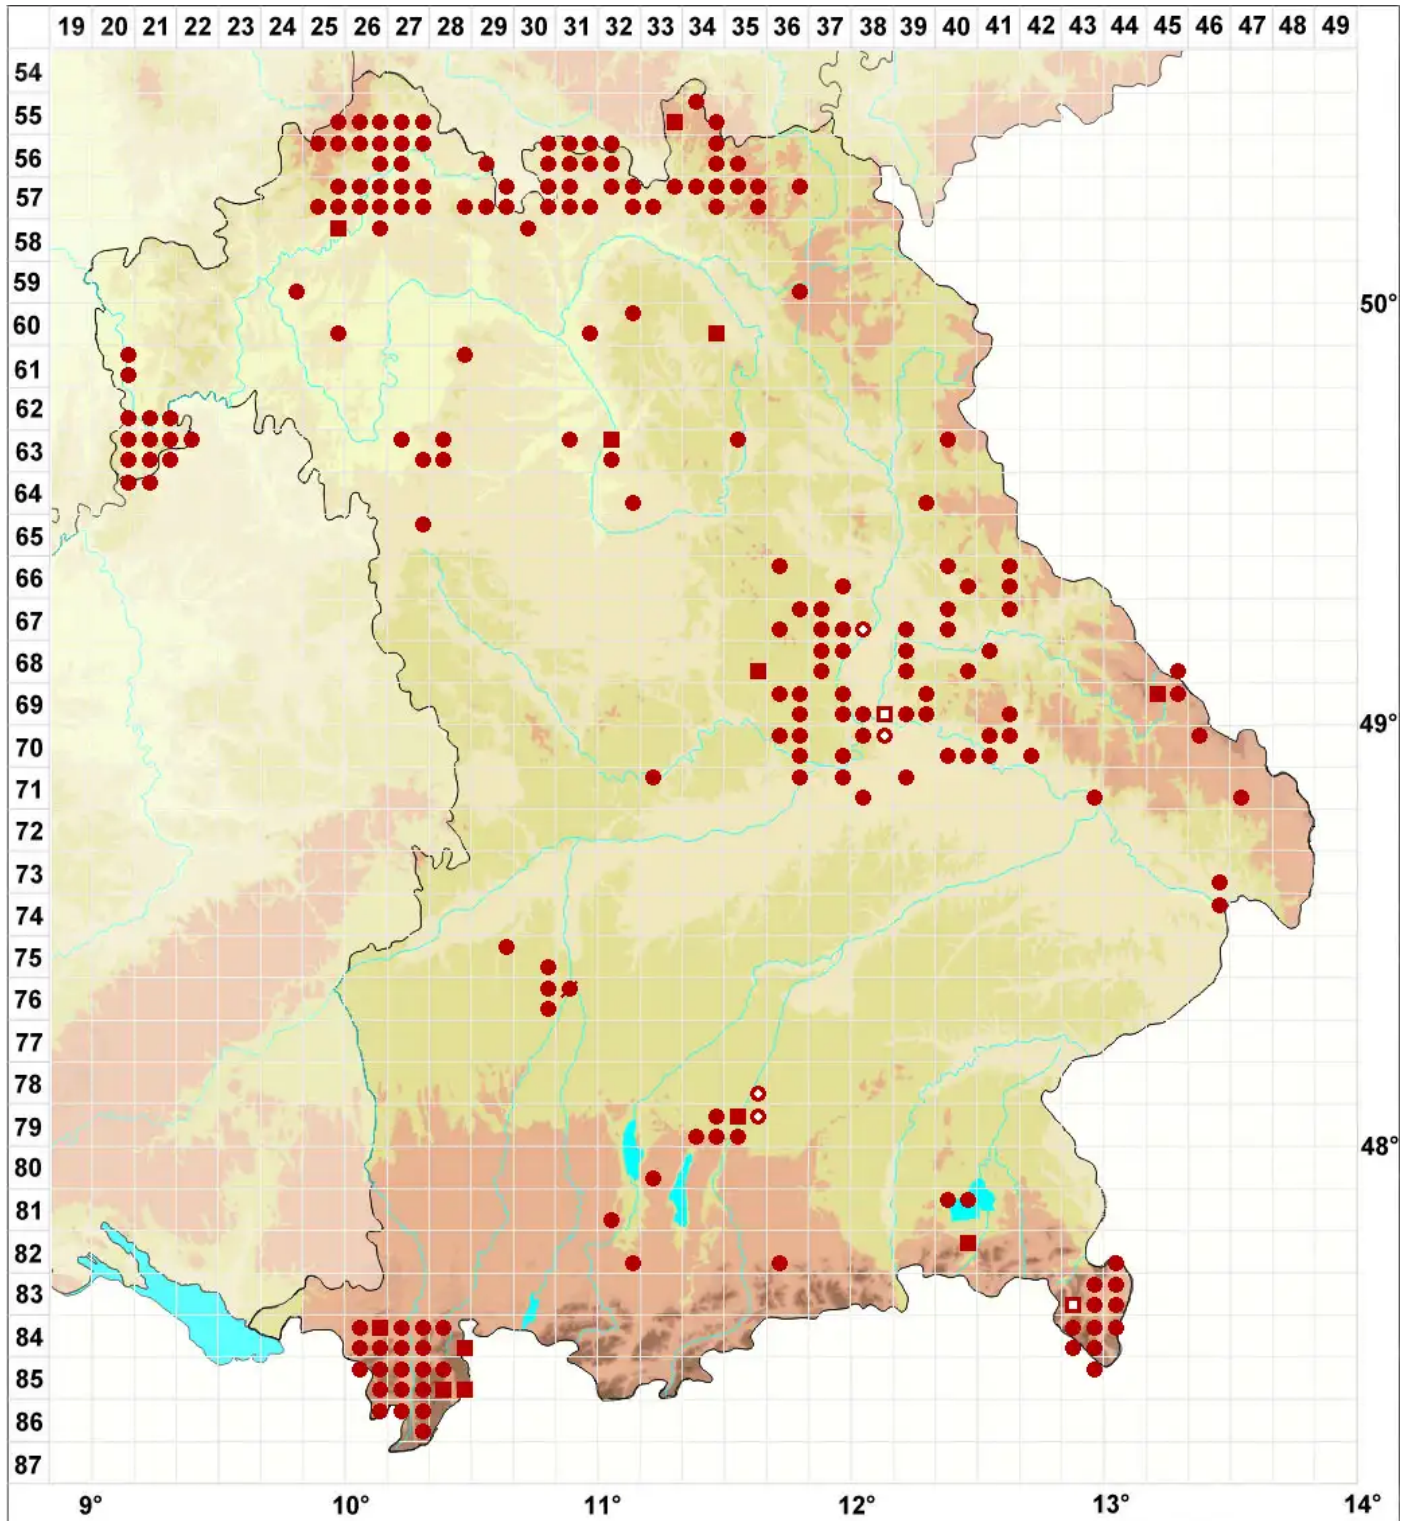

# Pertusaria albescens (Huds.) M. Choisy & Werner

## Zonierte Porenflechte

Legende:

- Symbole:**  
Ausgefülltes Symbol:  
Zeitraum von 1980 bis heute (Aktuelle Angabe)  
Leeres Symbol:  
Zeitraum vor 1980 (Altangabe)  
Quadrat: Herbarbeleg