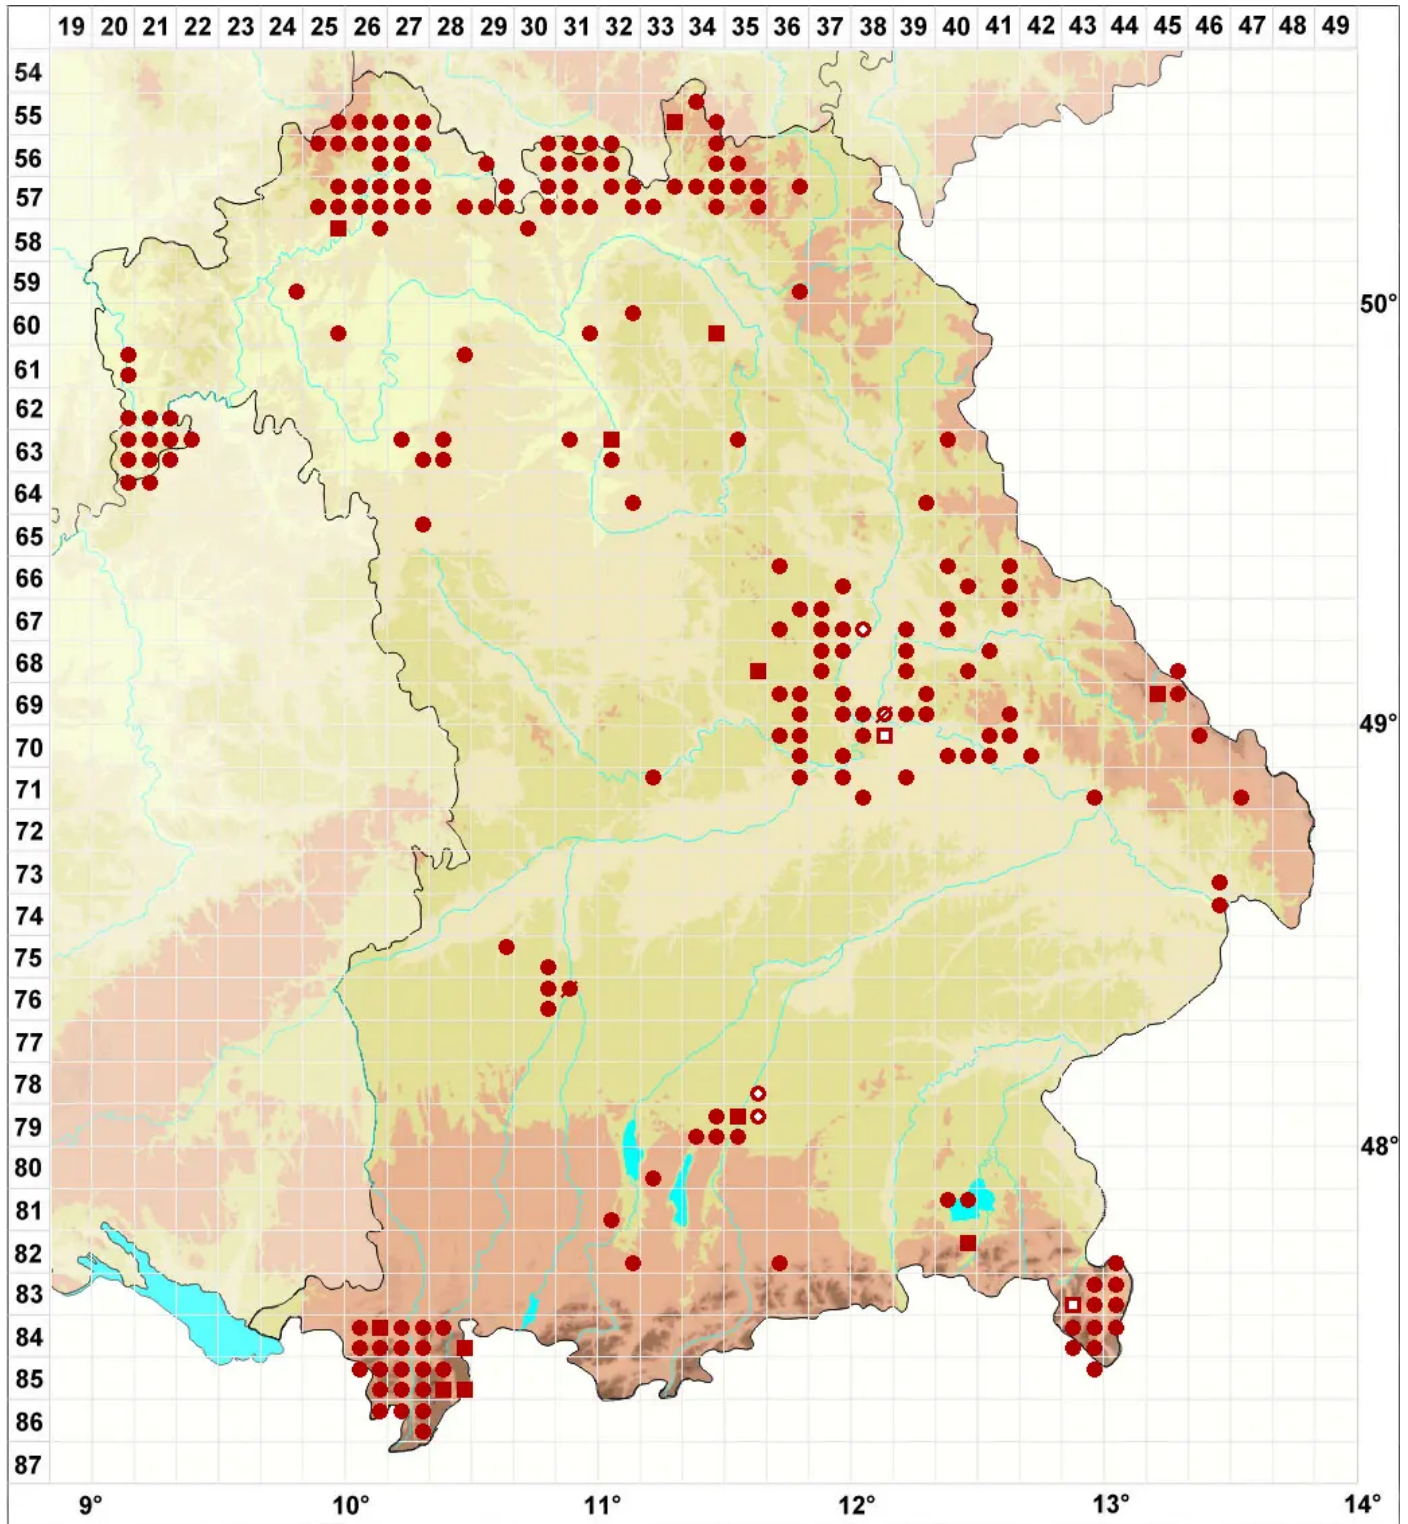

Pertusaria albescens (Huds.) M. Choisy & Werner

Zonierte Porenflechte

Legende:

- Symbole:**
- Ausgefülltes Symbol:
Zeitraum von 1980 bis heute (Aktuelle Angabe)
 - Leeres Symbol:
Zeitraum vor 1980 (Altangabe)
 - Quadrat: Herbarbeleg