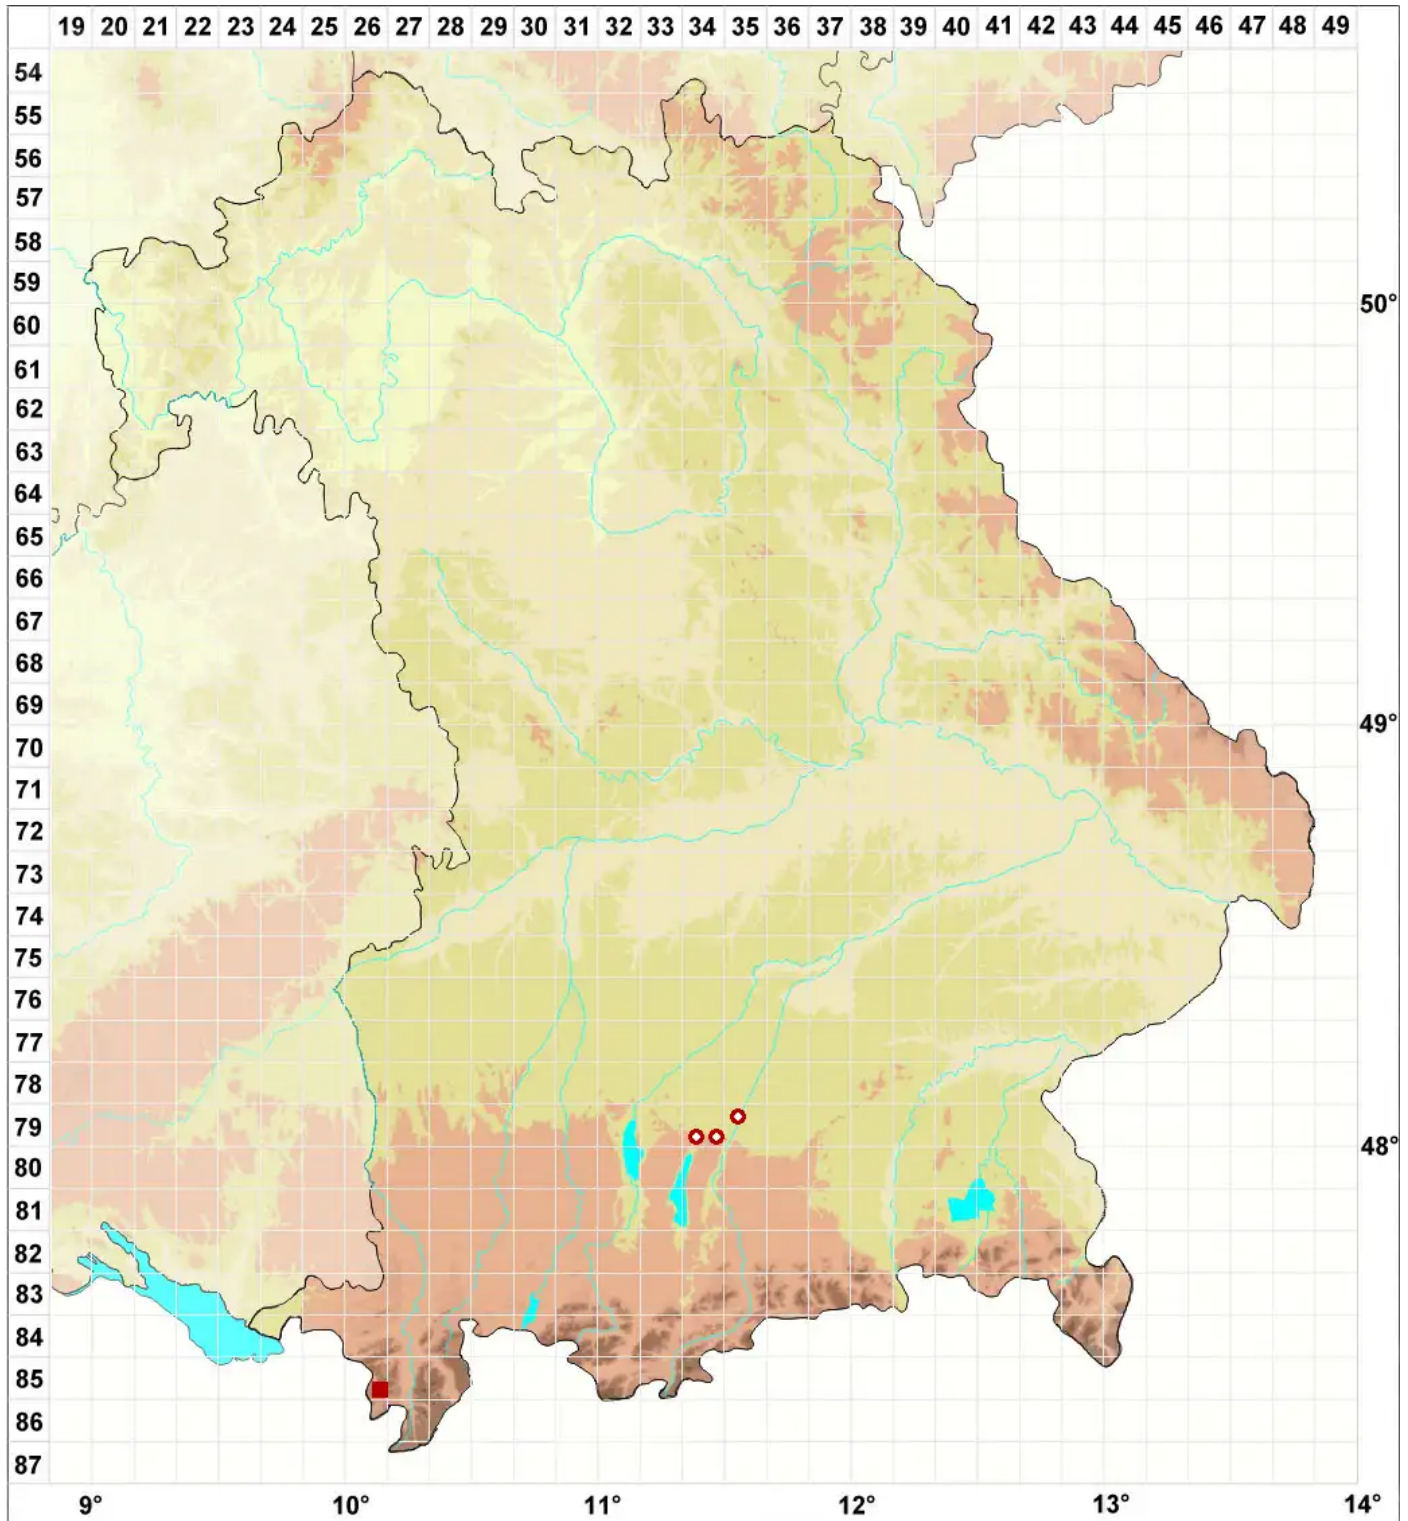

# Pertusaria alpina Hepp ex Ahles

## Alpen-Porenflechte

Legende:

**Symbole:**

Ausgefülltes Symbol:  
Zeitraum von 1980 bis heute (Aktuelle Angabe)

Leeres Symbol:  
Zeitraum vor 1980 (Altangabe)

Quadrat: Herbarbeleg