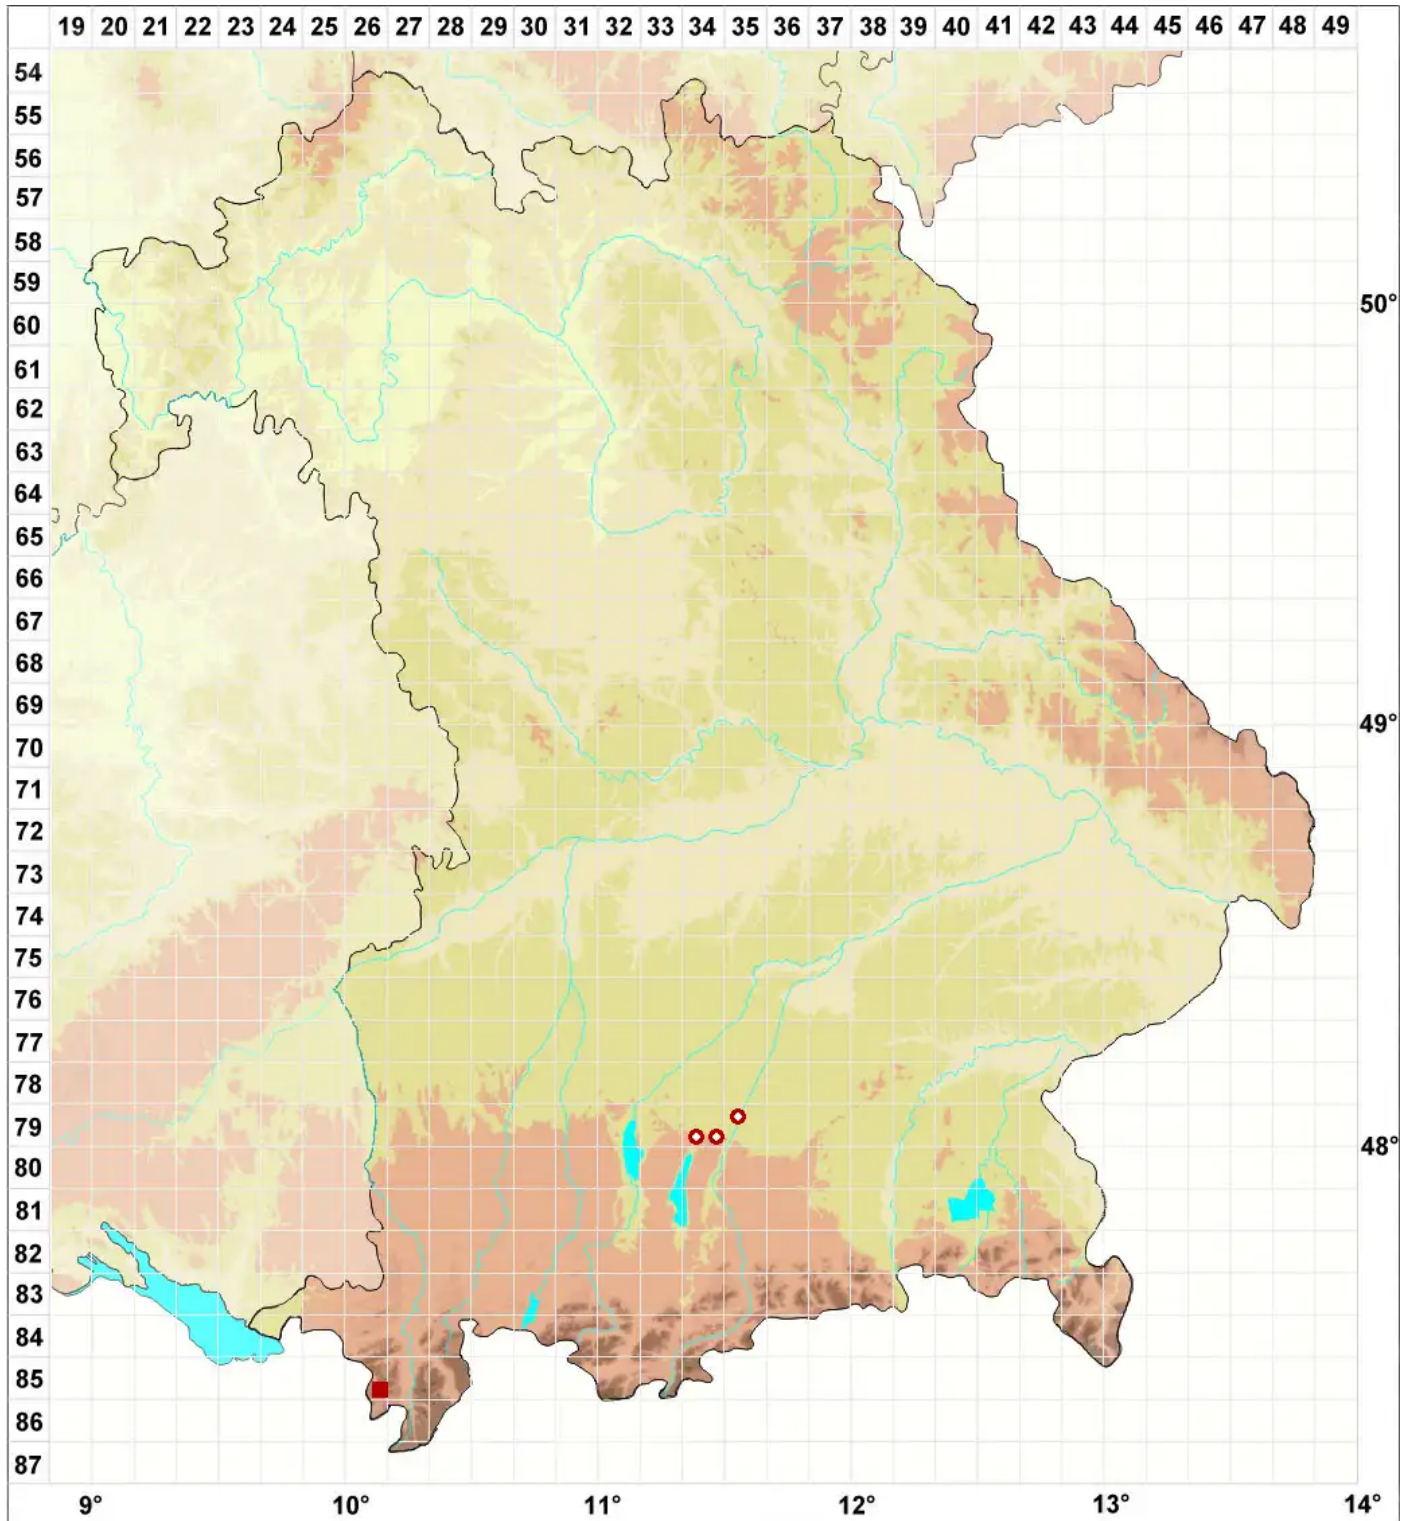

Pertusaria alpina Hepp ex Ahles

Alpen-Porenflechte

Legende:

Symbole:

Ausgefülltes Symbol:
Zeitraum von 1980 bis heute (Aktuelle Angabe)

Leeres Symbol:
Zeitraum vor 1980 (Altangabe)

Quadrat: Herbarbeleg