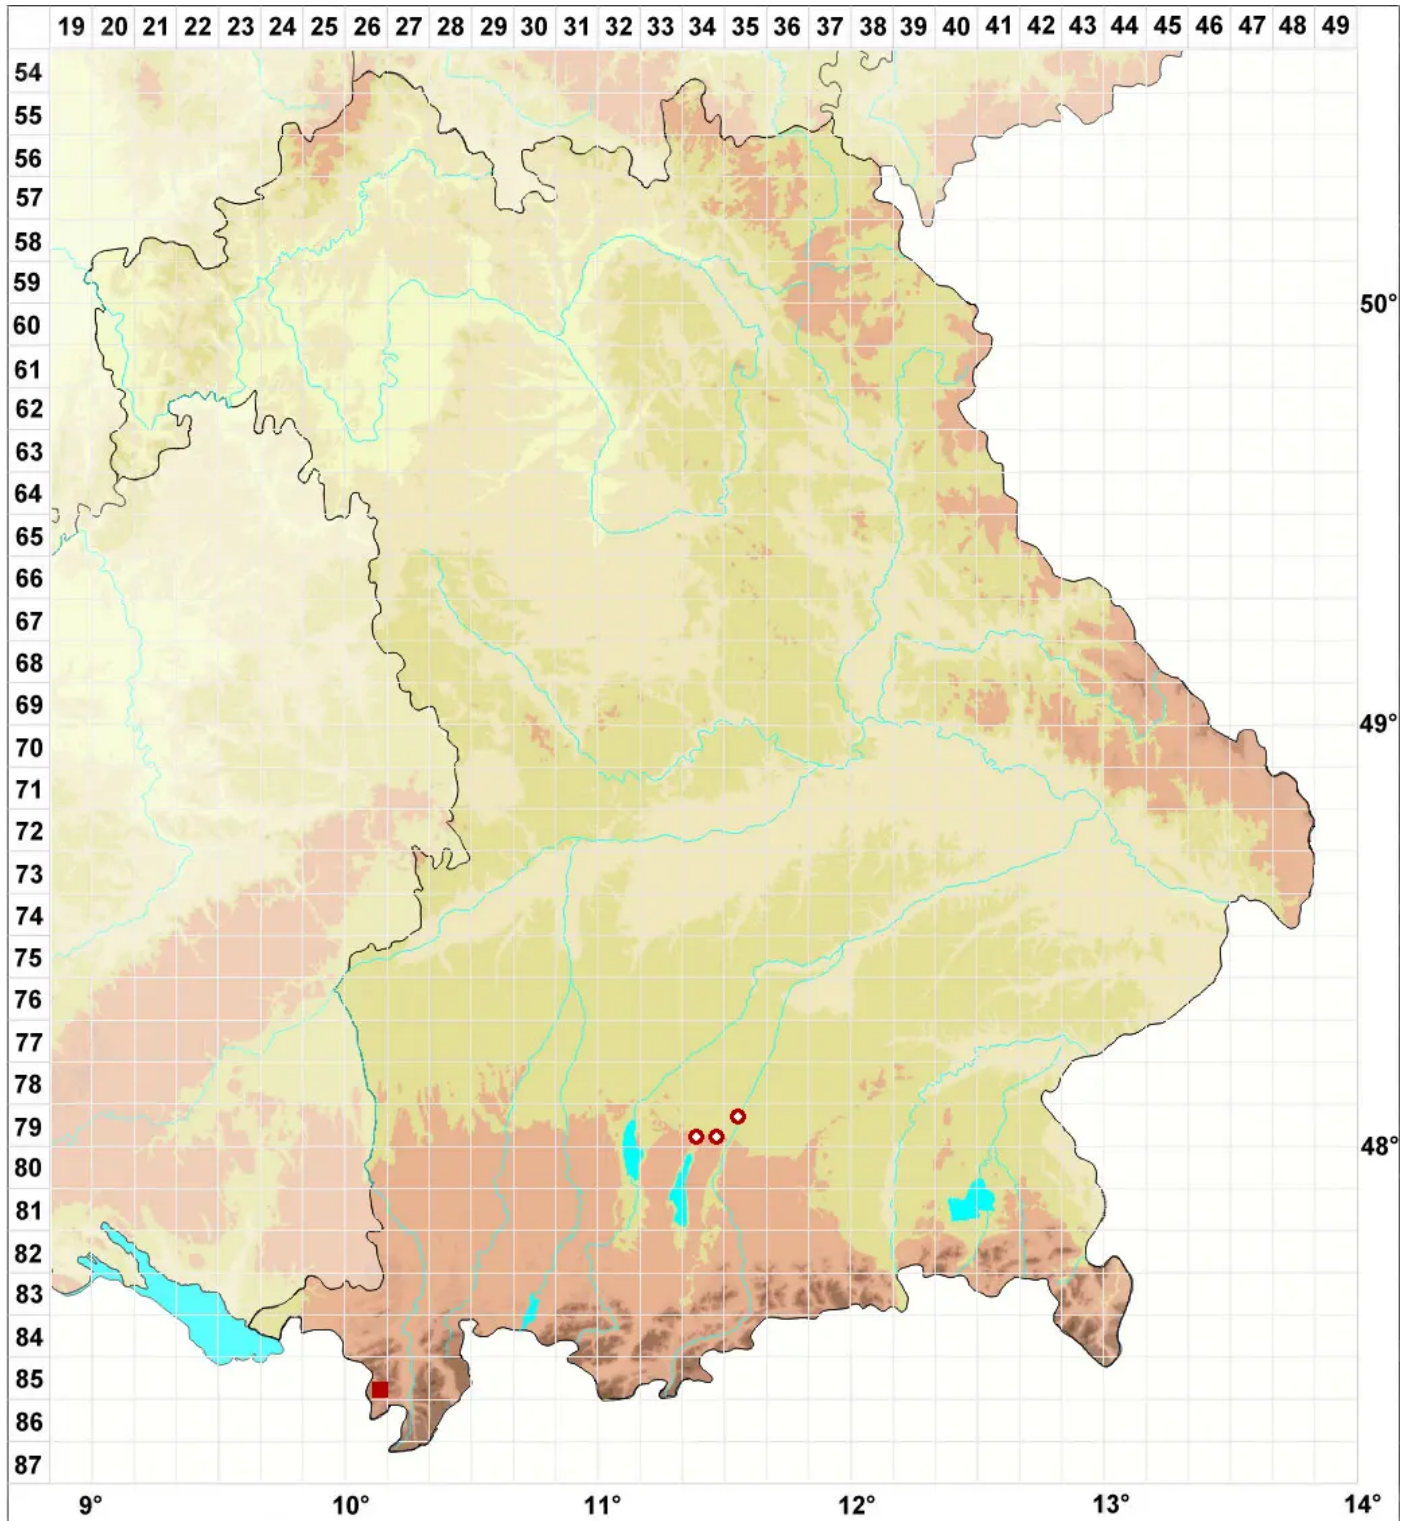

Pertusaria alpina Hepp ex Ahles

Alpen-Porenflechte

Legende:

Symbole:

Ausgefülltes Symbol:
Zeitraum von 1980 bis heute (Aktuelle Angabe)

Leeres Symbol:
Zeitraum vor 1980 (Altangabe)

Quadrat: Herbarbeleg