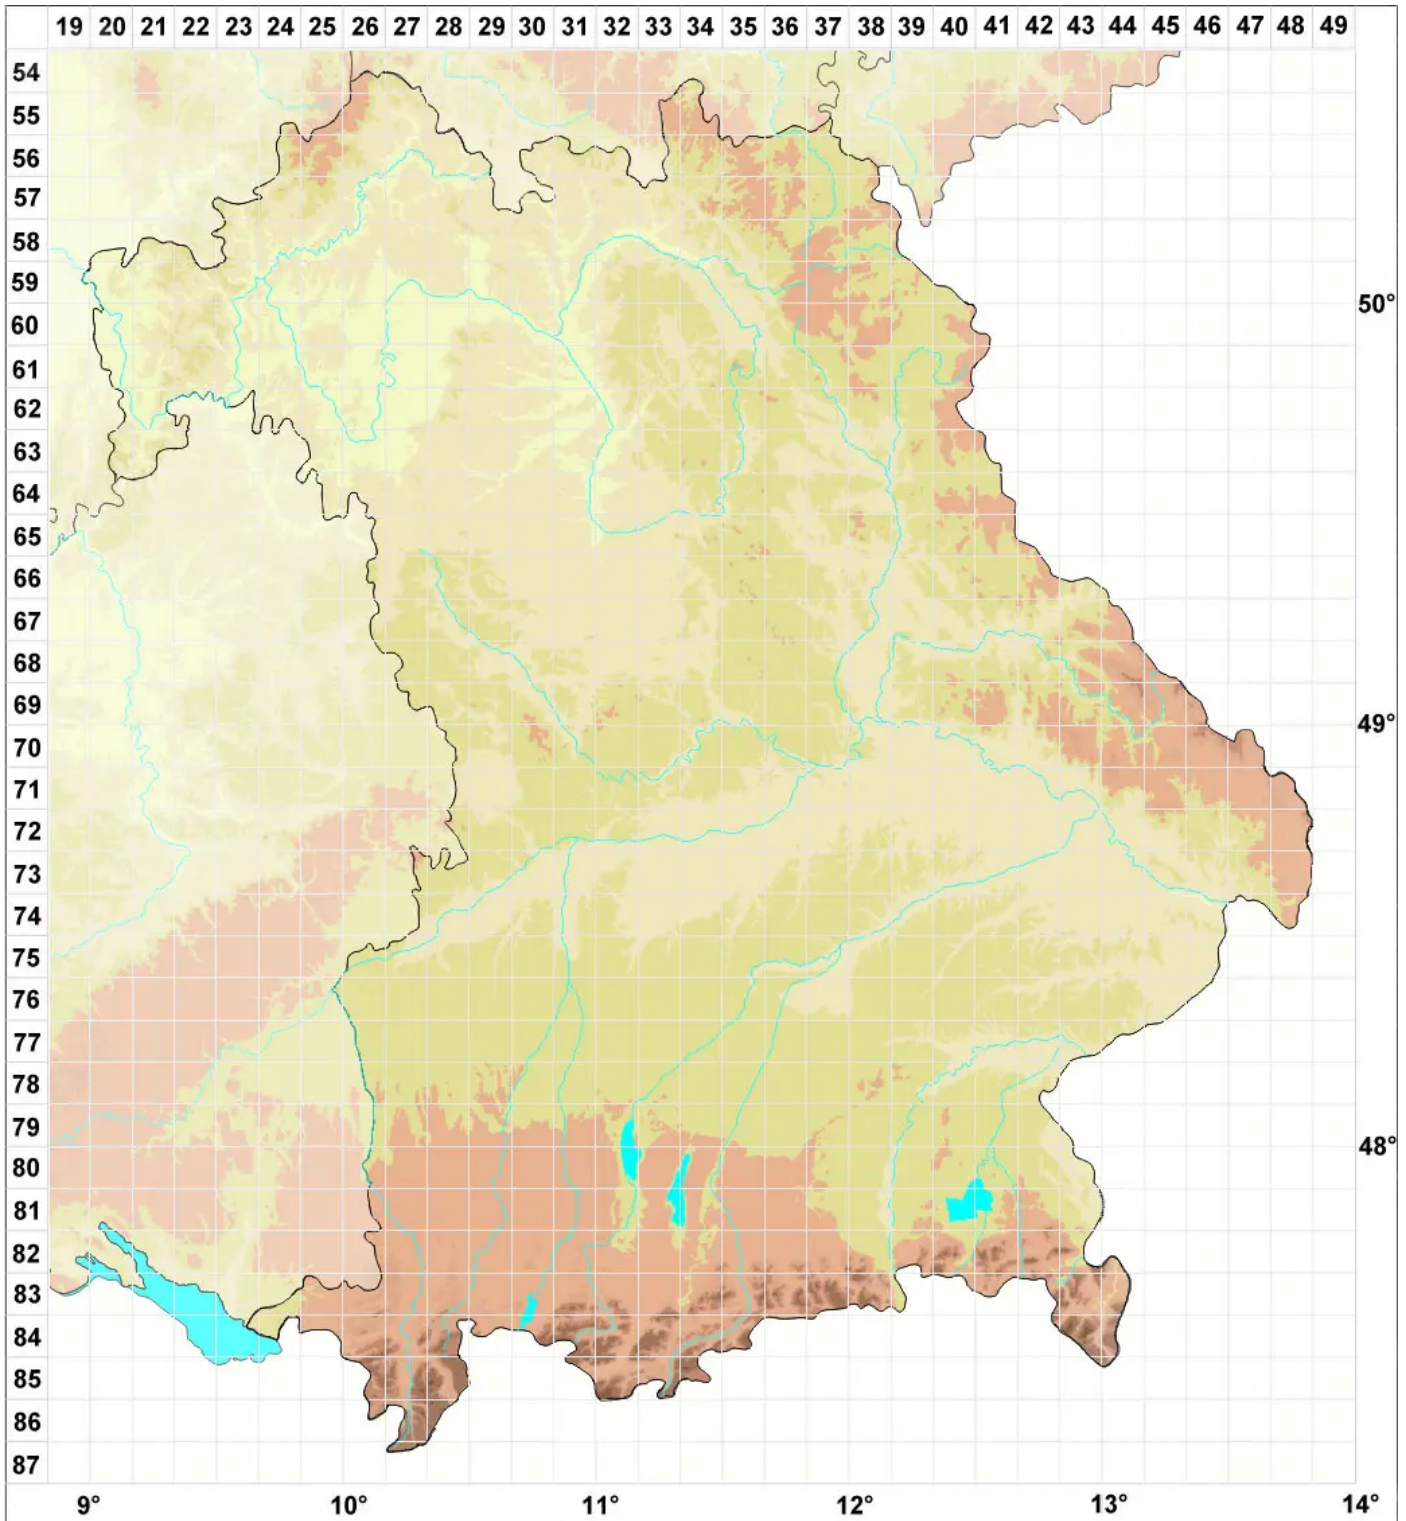

Pertusaria amara var. flotowiana (Flörke) Erichsen

Flowtows Bittere Porenflechte

Legende:

- Symbole:**
- Ausgefülltes Symbol:
Zeitraum von 1980 bis heute (Aktuelle Angabe)
 - Leeres Symbol:
Zeitraum vor 1980 (Altangabe)
 - Quadrat: Herbarbeleg