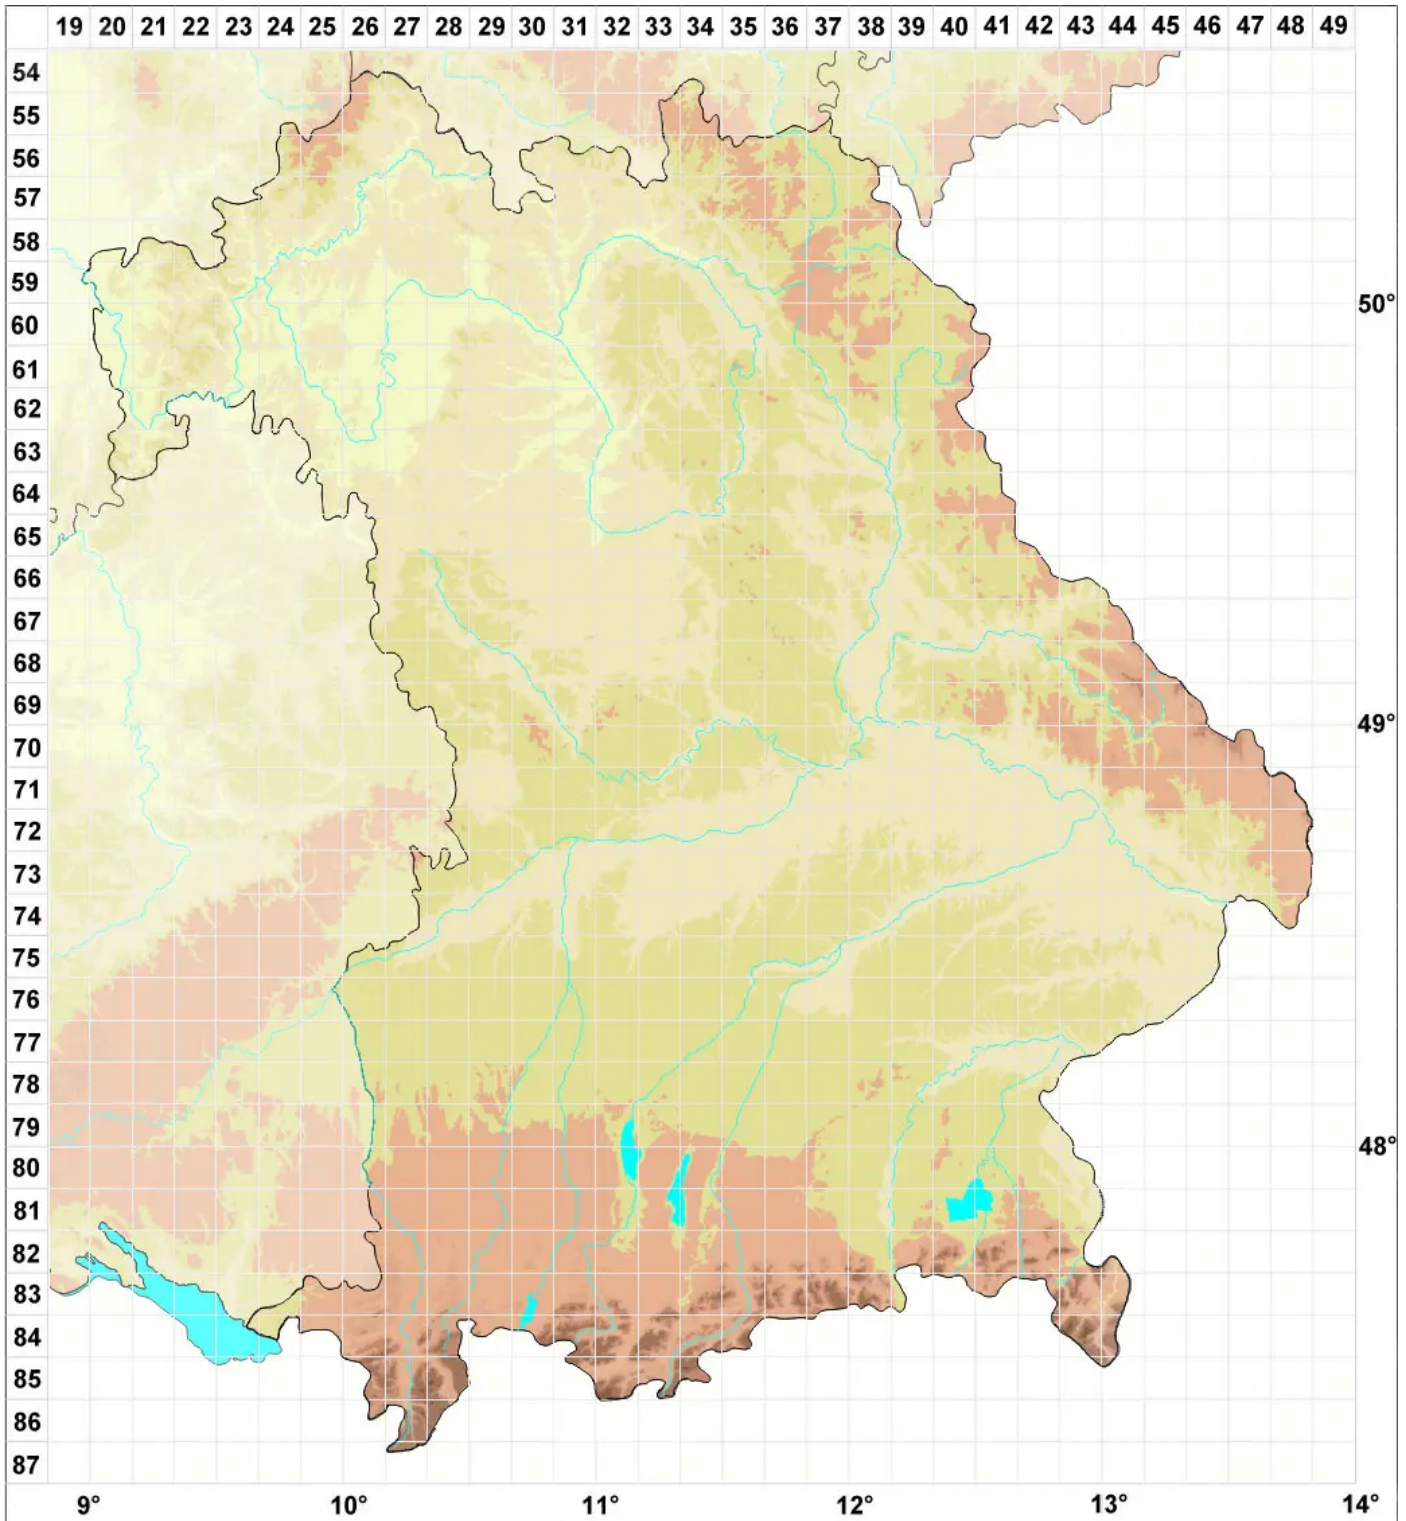

Pertusaria amara var. flotowiana (Flörke) Erichsen

Flowtows Bittere Porenflechte

Legende:

Symbole:

Ausgefülltes Symbol:
Zeitraum von 1980 bis heute (Aktuelle Angabe)

Leeres Symbol:
Zeitraum vor 1980 (Altangabe)

Quadrat: Herbarbeleg