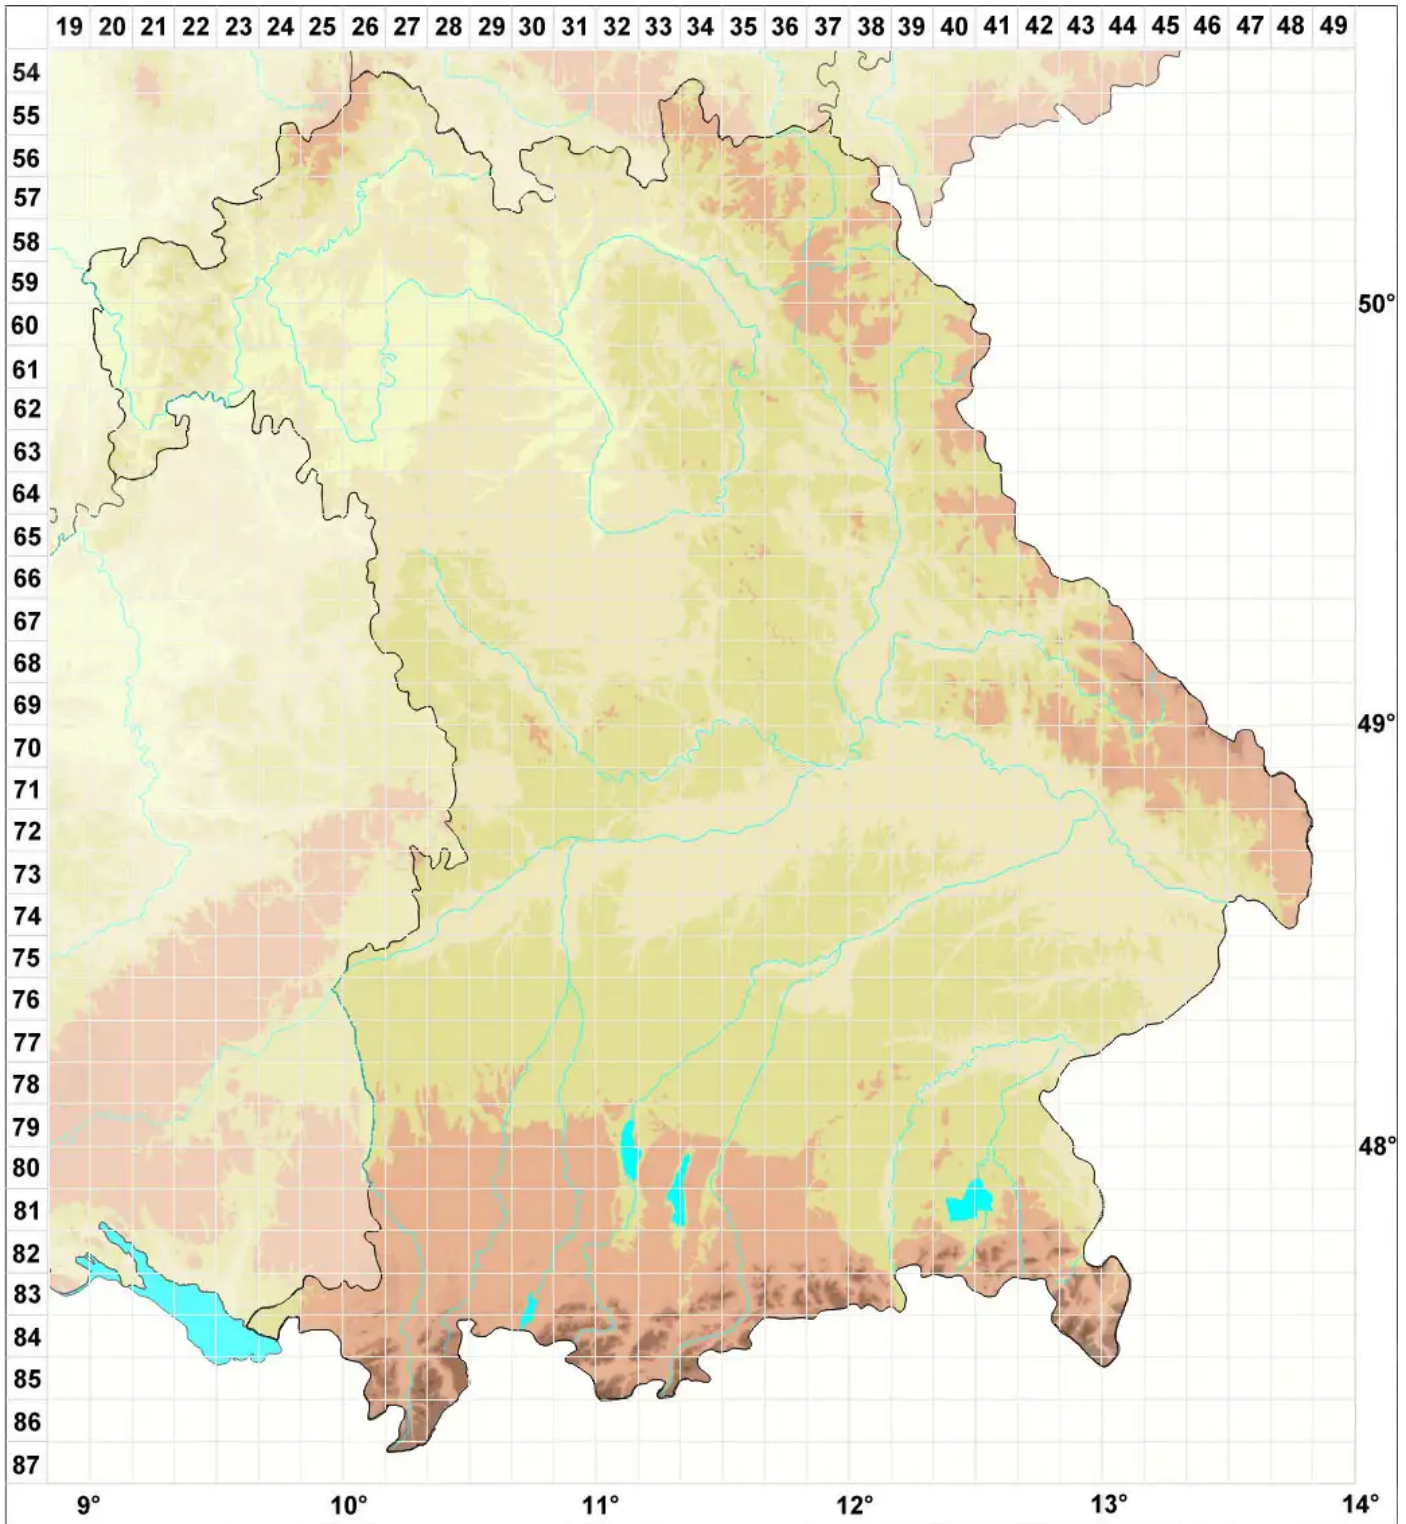

Pertusaria amarescens Nyl.

Legende:

- Symbole:**
- Ausgefülltes Symbol:
Zeitraum von 1980 bis heute (Aktuelle Angabe)
 - Leeres Symbol:
Zeitraum vor 1980 (Altangabe)
 - Quadrat: Herbarbeleg