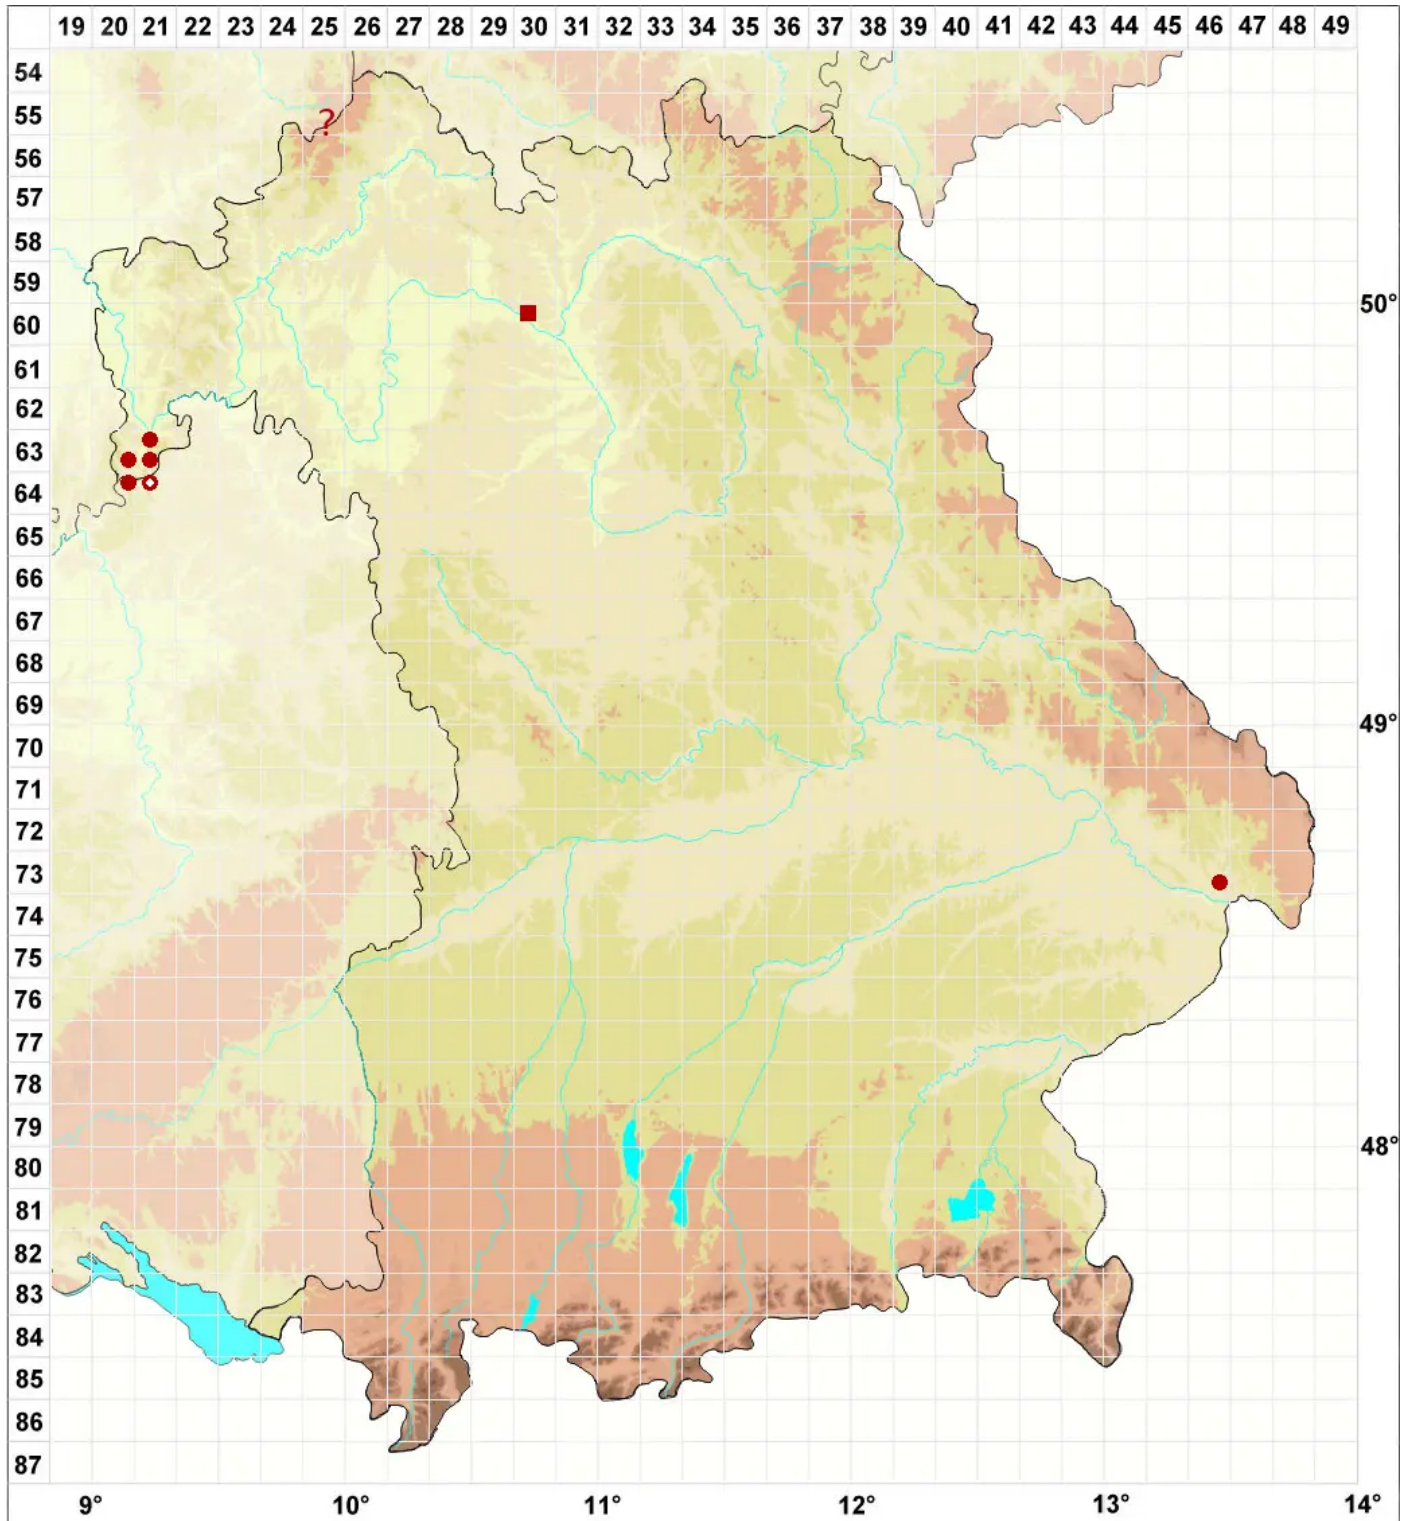

Pertusaria aspergilla (Ach.) J. R. Laundon

Gesprenkelte Porenflechte

Legende:

- Symbole:**
Ausgefülltes Symbol:
Zeitraum von 1980 bis heute (Aktuelle Angabe)
Leeres Symbol:
Zeitraum vor 1980 (Altangabe)
Quadrat: Herbarbeleg