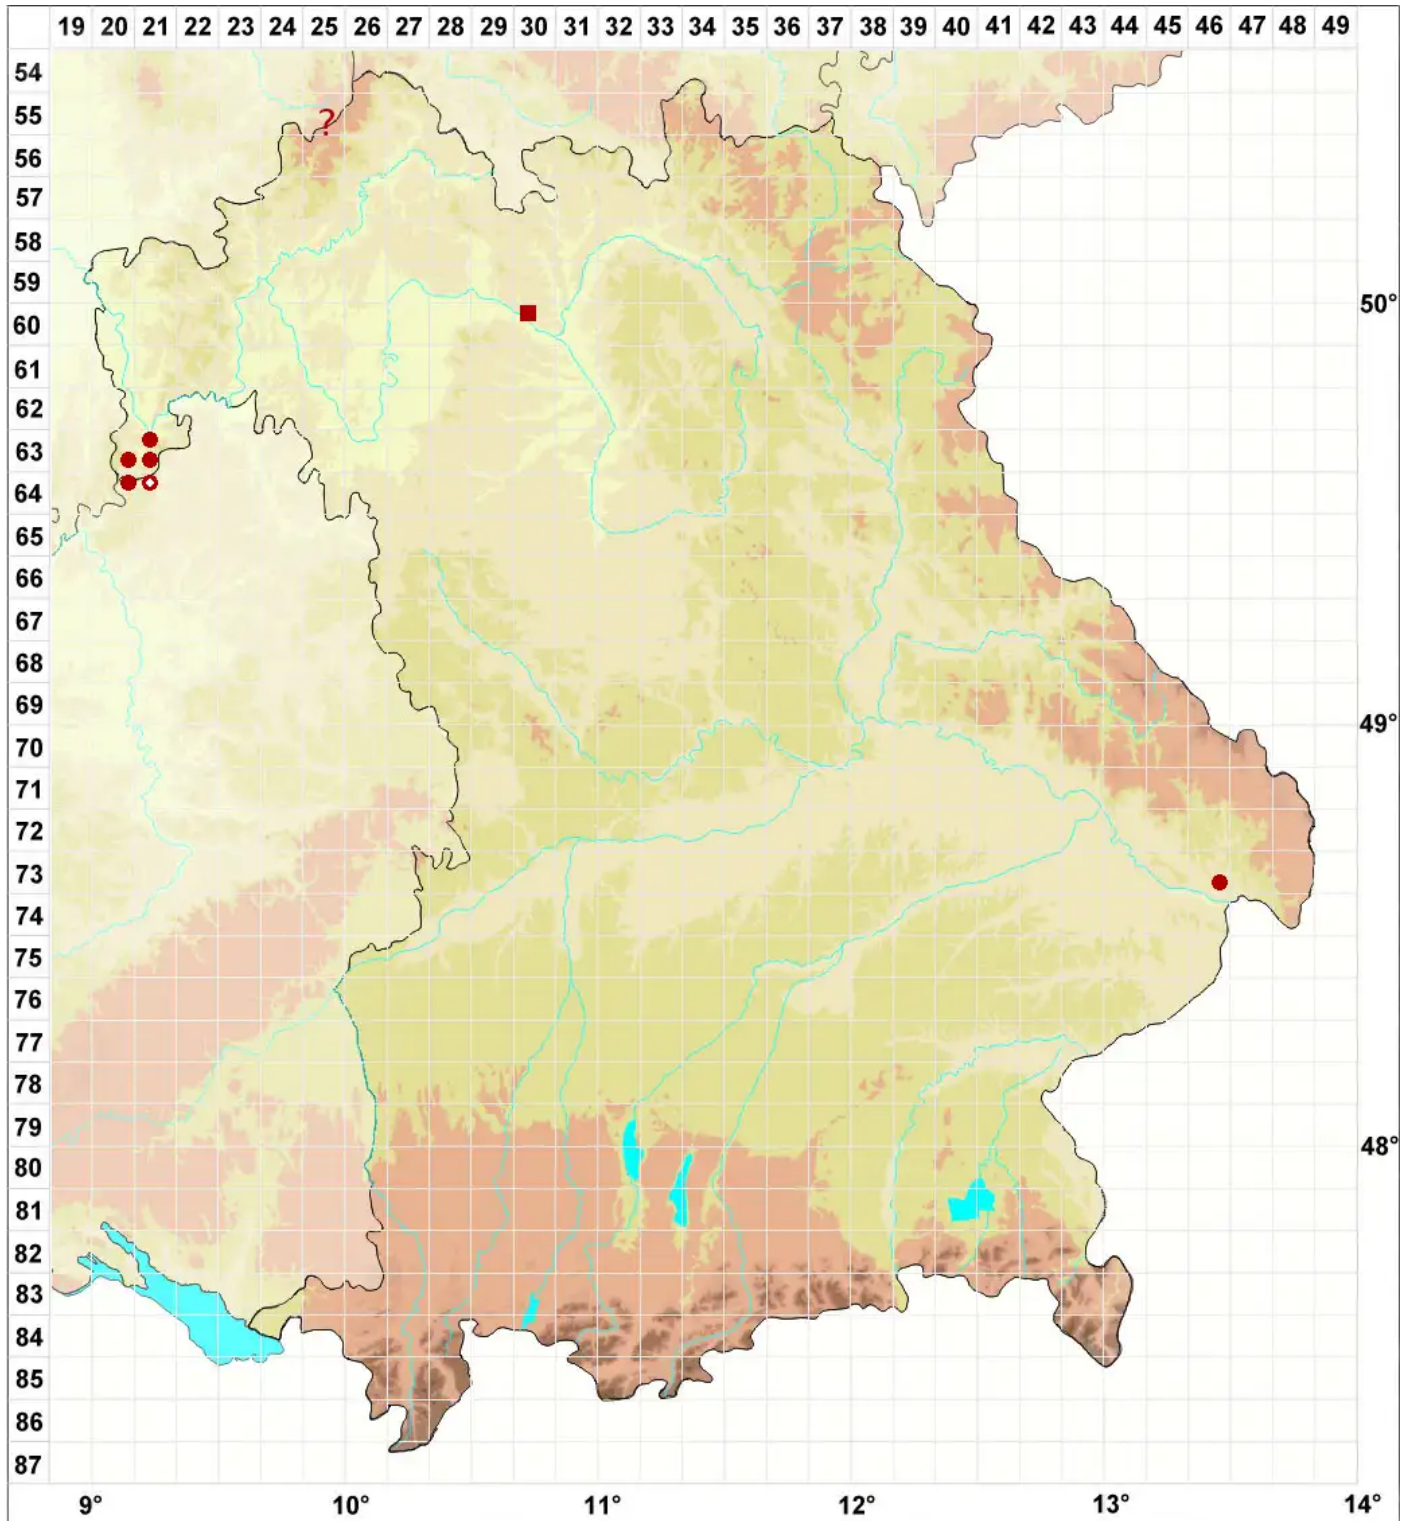

Pertusaria aspergilla (Ach.) J. R. Laundon

Gesprenkelte Porenflechte

Legende:

Symbole:

Ausgefülltes Symbol:
Zeitraum von 1980 bis heute (Aktuelle Angabe)

Leeres Symbol:
Zeitraum vor 1980 (Altangabe)

Quadrat: Herbarbeleg