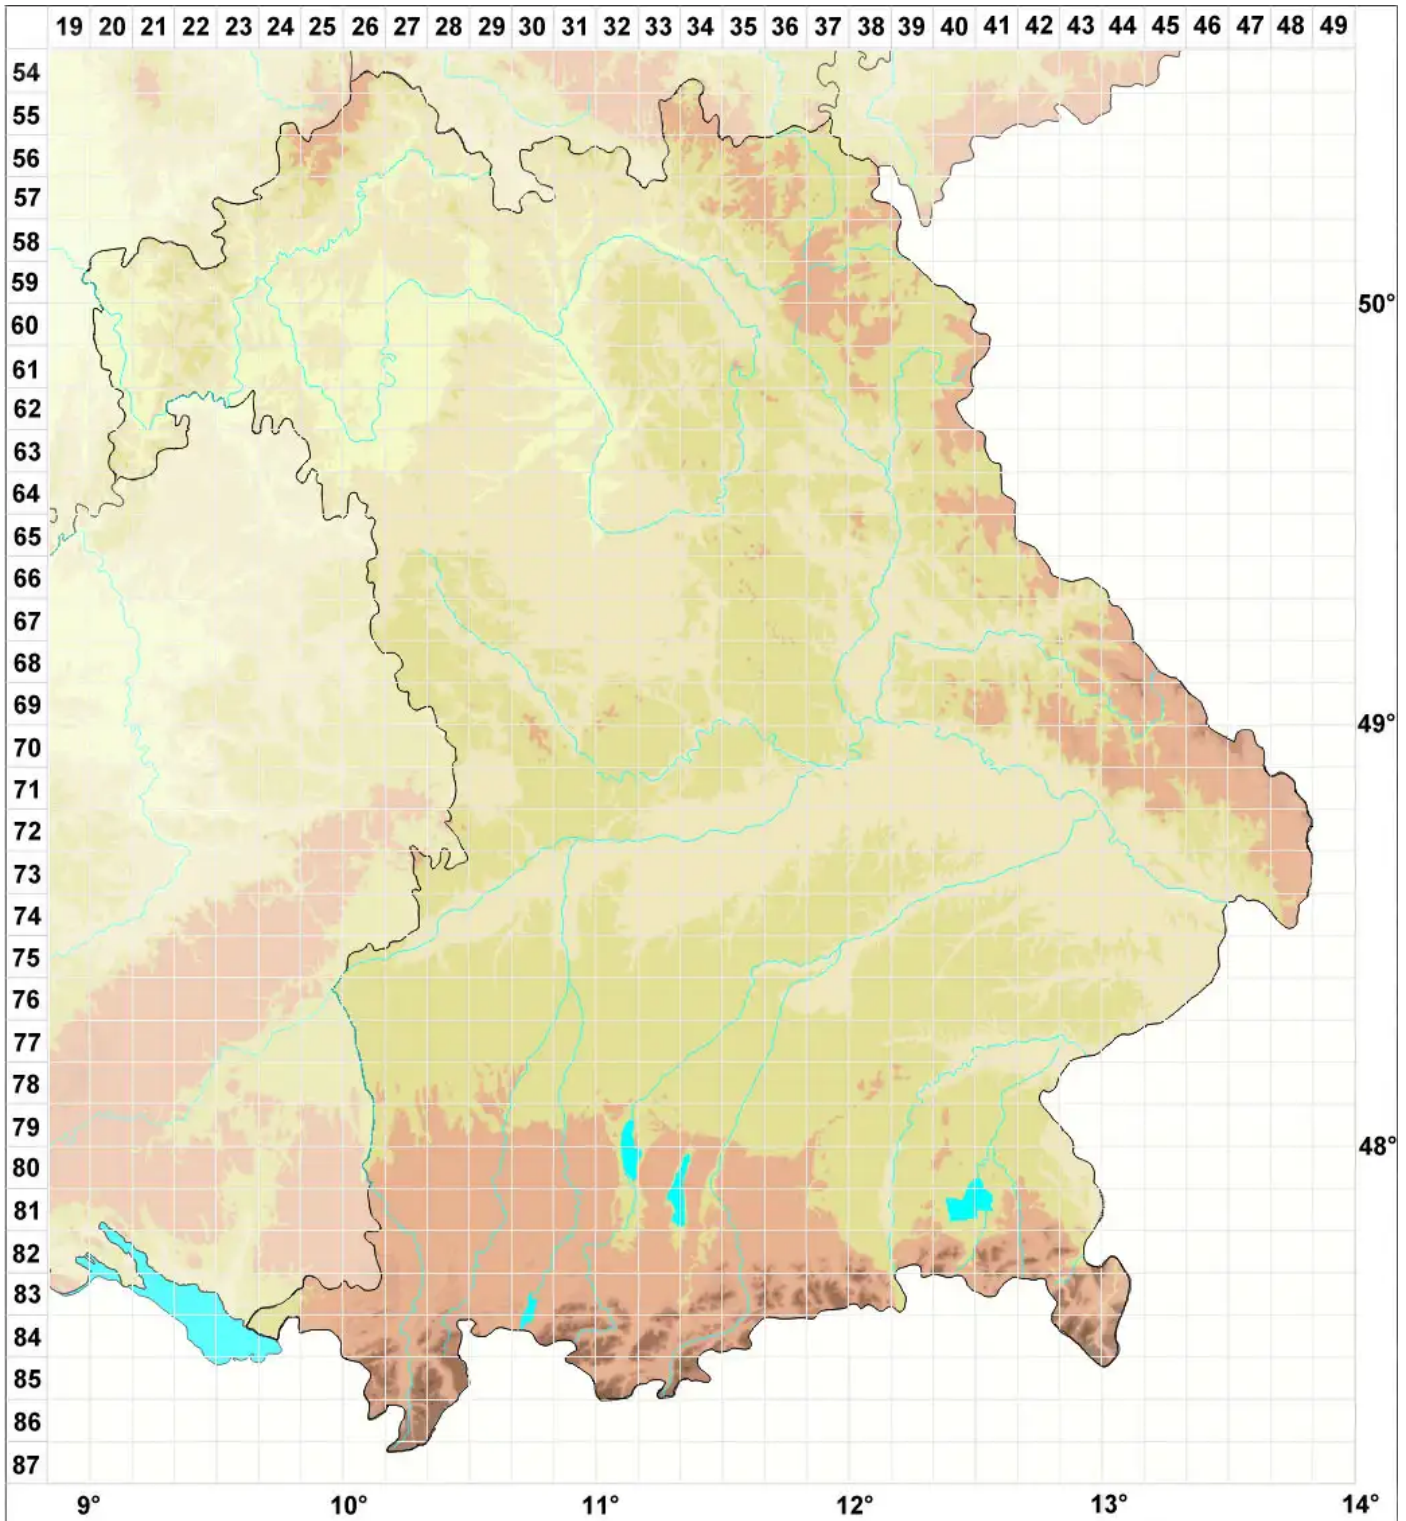

Pertusaria bryontha (Ach.) Nyl.

Moos-Porenflechte

Legende:

Symbole:
Ausgefülltes Symbol:
Zeitraum von 1980 bis heute (Aktuelle Angabe)
Leeres Symbol:
Zeitraum vor 1980 (Altangabe)
Quadrat: Herbarbeleg