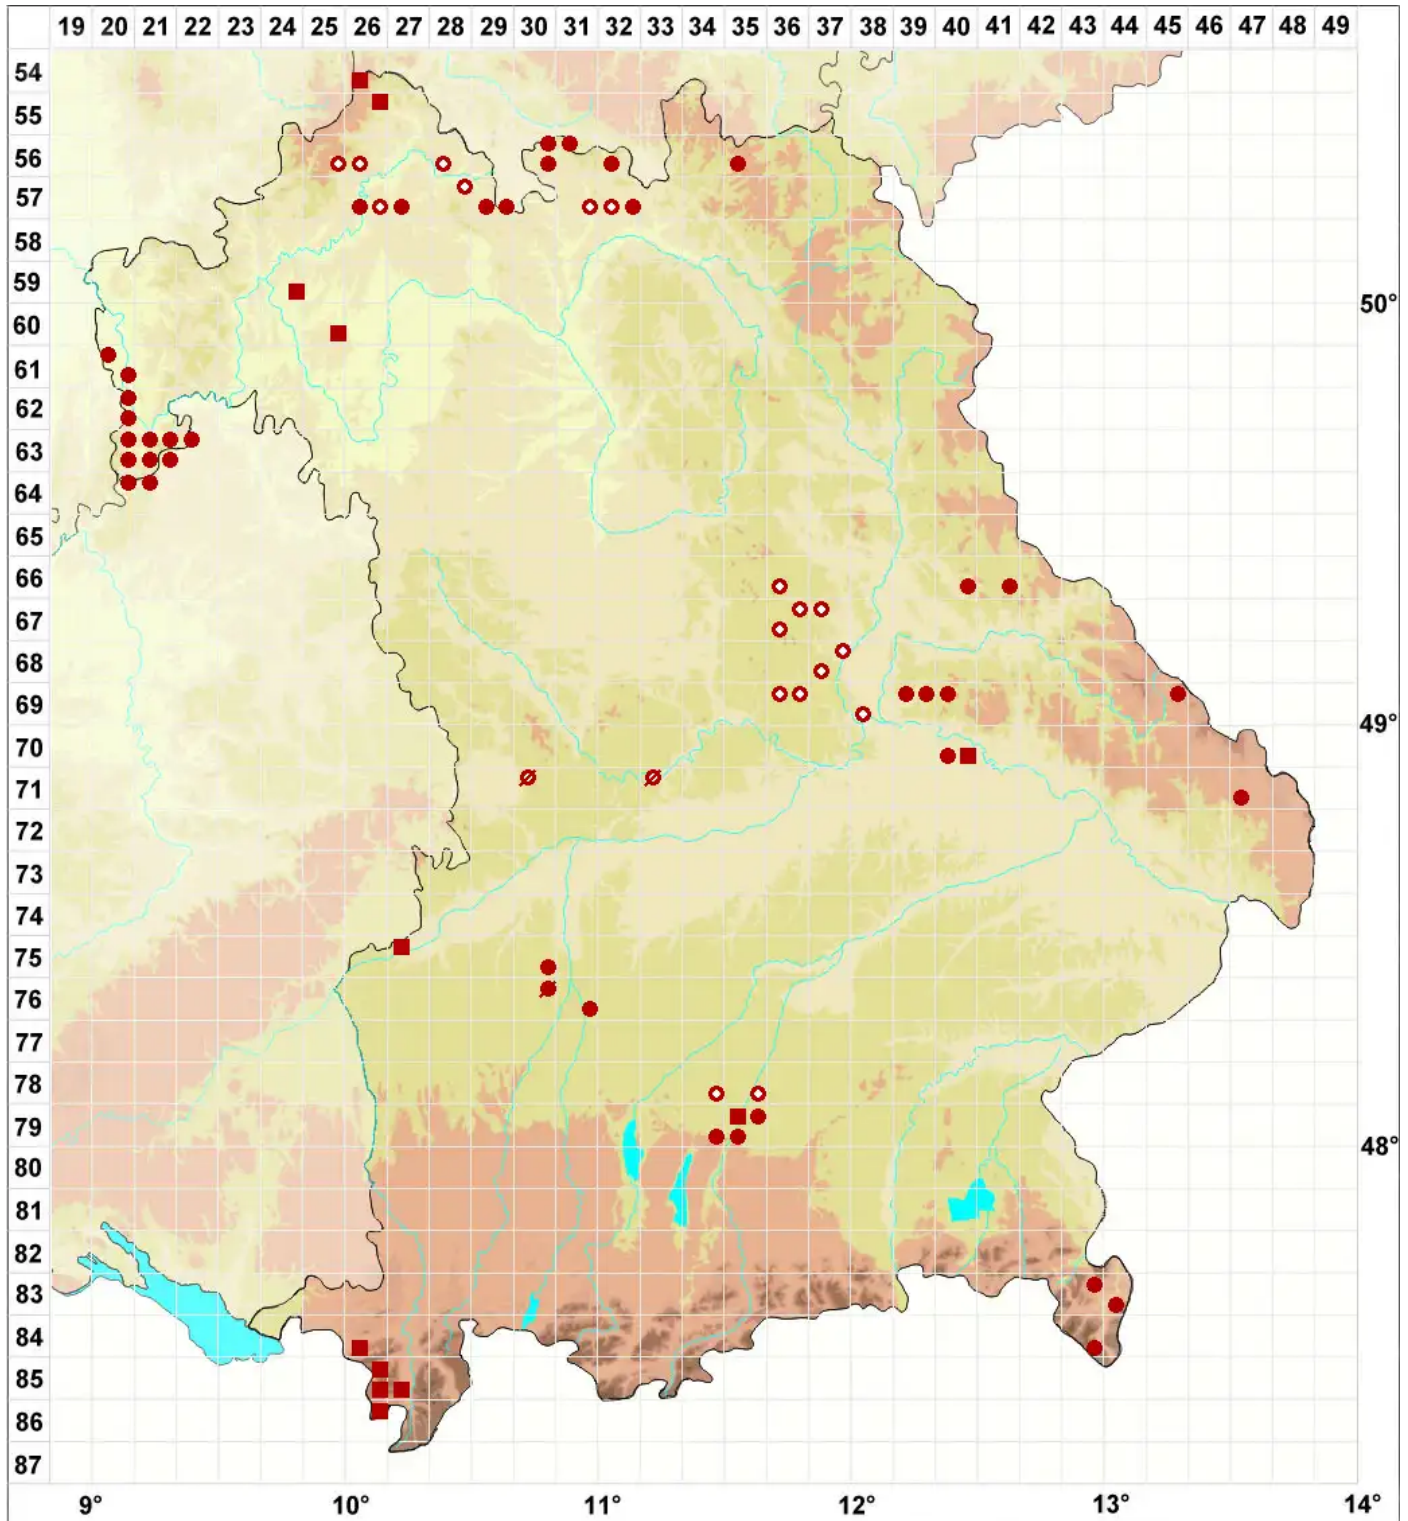

# Pertusaria coccodes (Ach.) Nyl.

## Kügelchen-Porenflechte

Legende:

**Symbole:**

Ausgefülltes Symbol:  
Zeitraum von 1980 bis heute (Aktuelle Angabe)

Leeres Symbol:  
Zeitraum vor 1980 (Altangabe)

Quadrat: Herbarbeleg