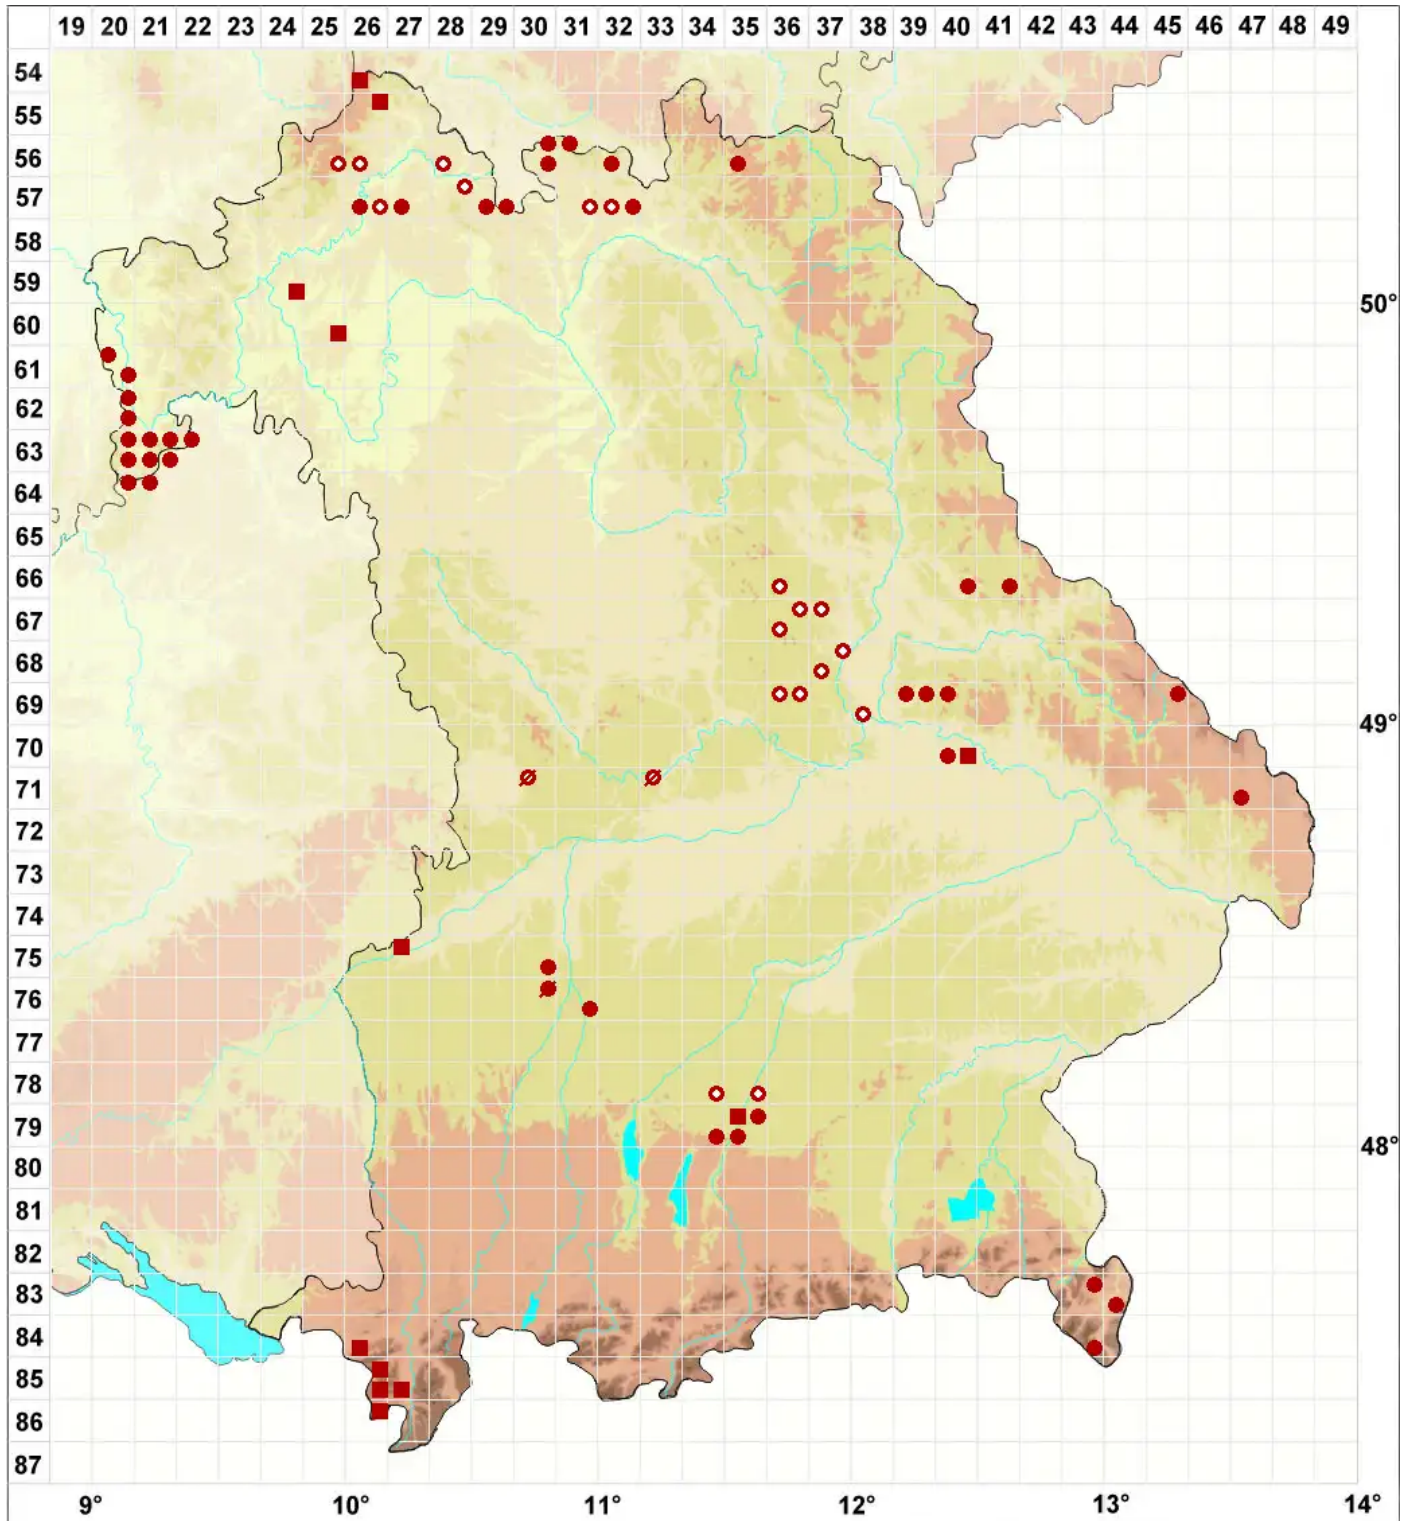

Pertusaria coccodes (Ach.) Nyl.

Kügelchen-Porenflechte

Legende:

Symbole:
Ausgefülltes Symbol:
Zeitraum von 1980 bis heute (Aktuelle Angabe)
Leeres Symbol:
Zeitraum vor 1980 (Altangabe)
Quadrat: Herbarbeleg