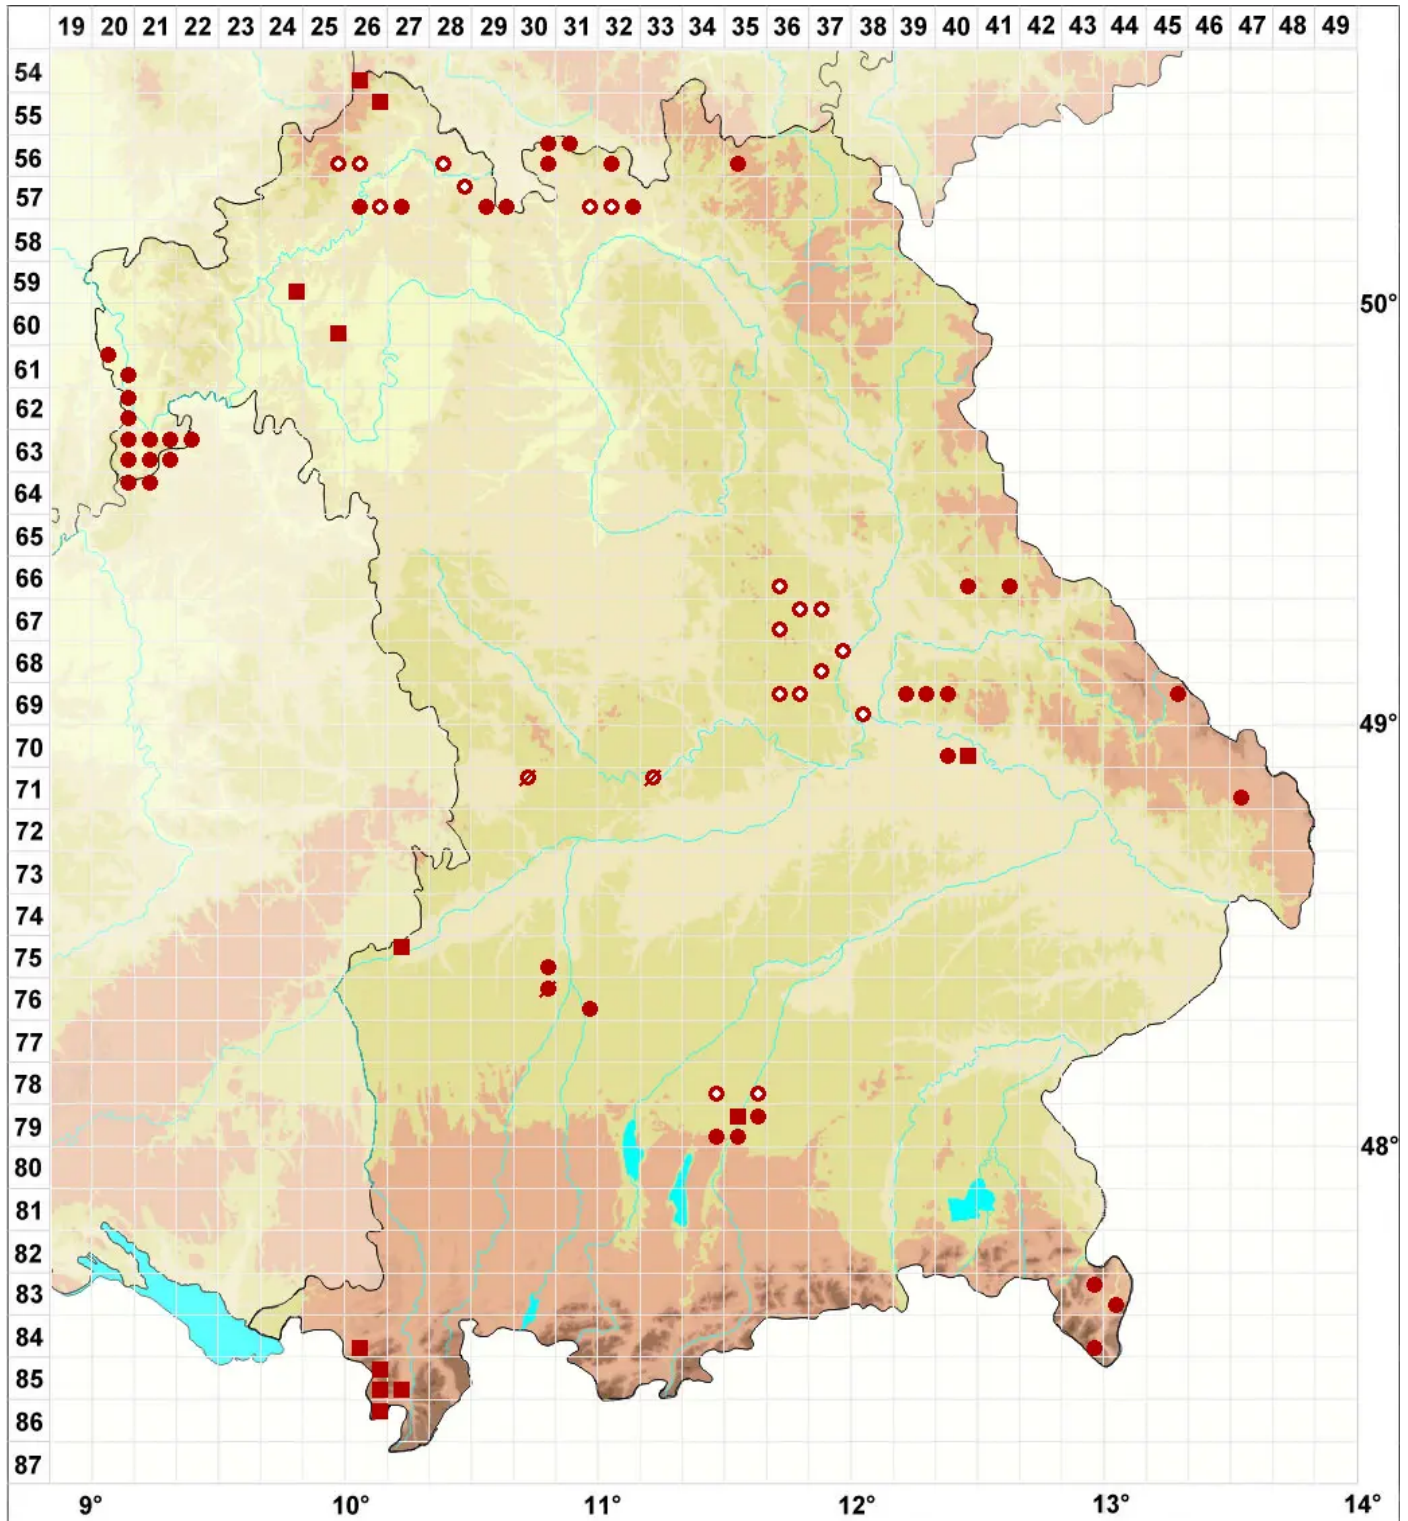

Pertusaria coccodes (Ach.) Nyl.

Kügelchen-Porenflechte

Legende:

Symbole:

Ausgefülltes Symbol:
Zeitraum von 1980 bis heute (Aktuelle Angabe)

Leeres Symbol:
Zeitraum vor 1980 (Altangabe)

Quadrat: Herbarbeleg