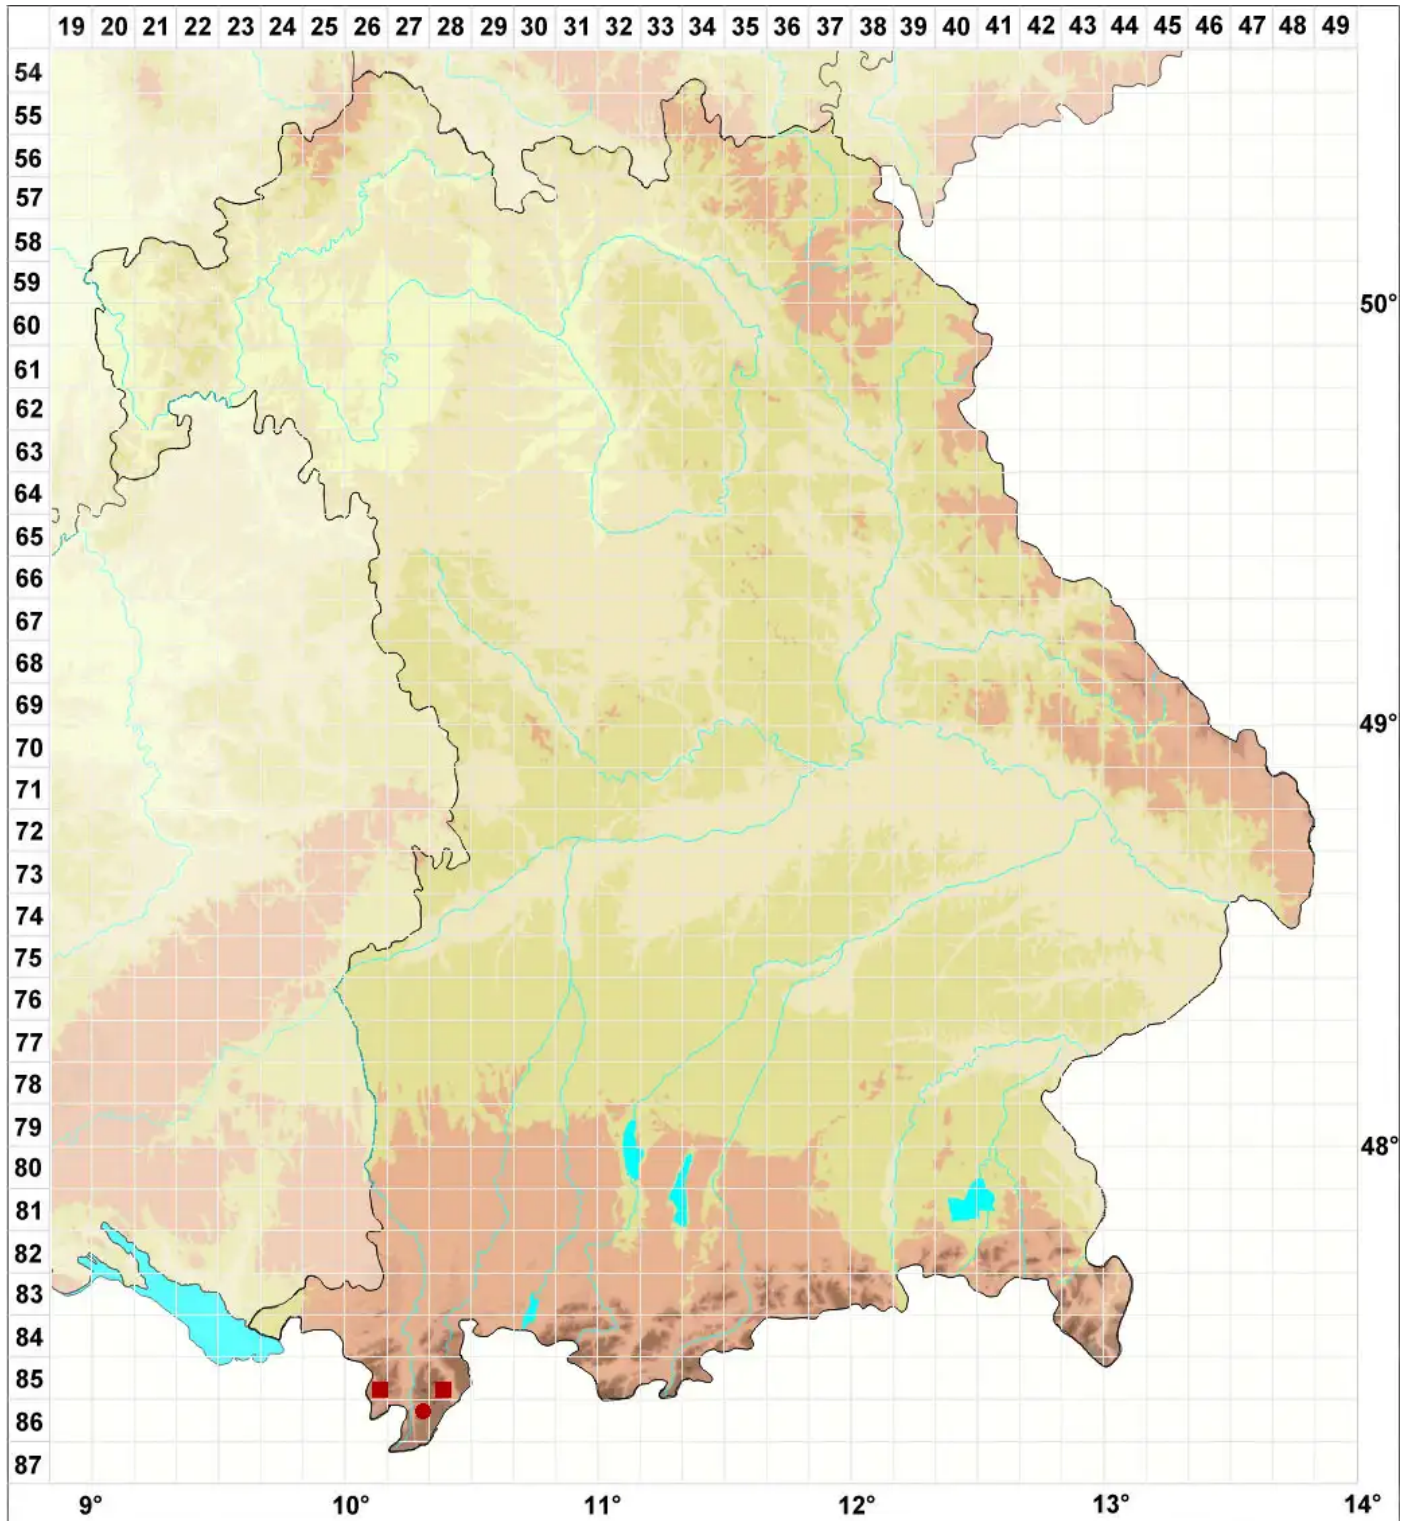

# Pertusaria constricta Erichsen

## Geschnürte Porenflechte

Legende:

**Symbole:**

Ausgefülltes Symbol:  
Zeitraum von 1980 bis heute (Aktuelle Angabe)

Leeres Symbol:  
Zeitraum vor 1980 (Altangabe)

Quadrat: Herbarbeleg