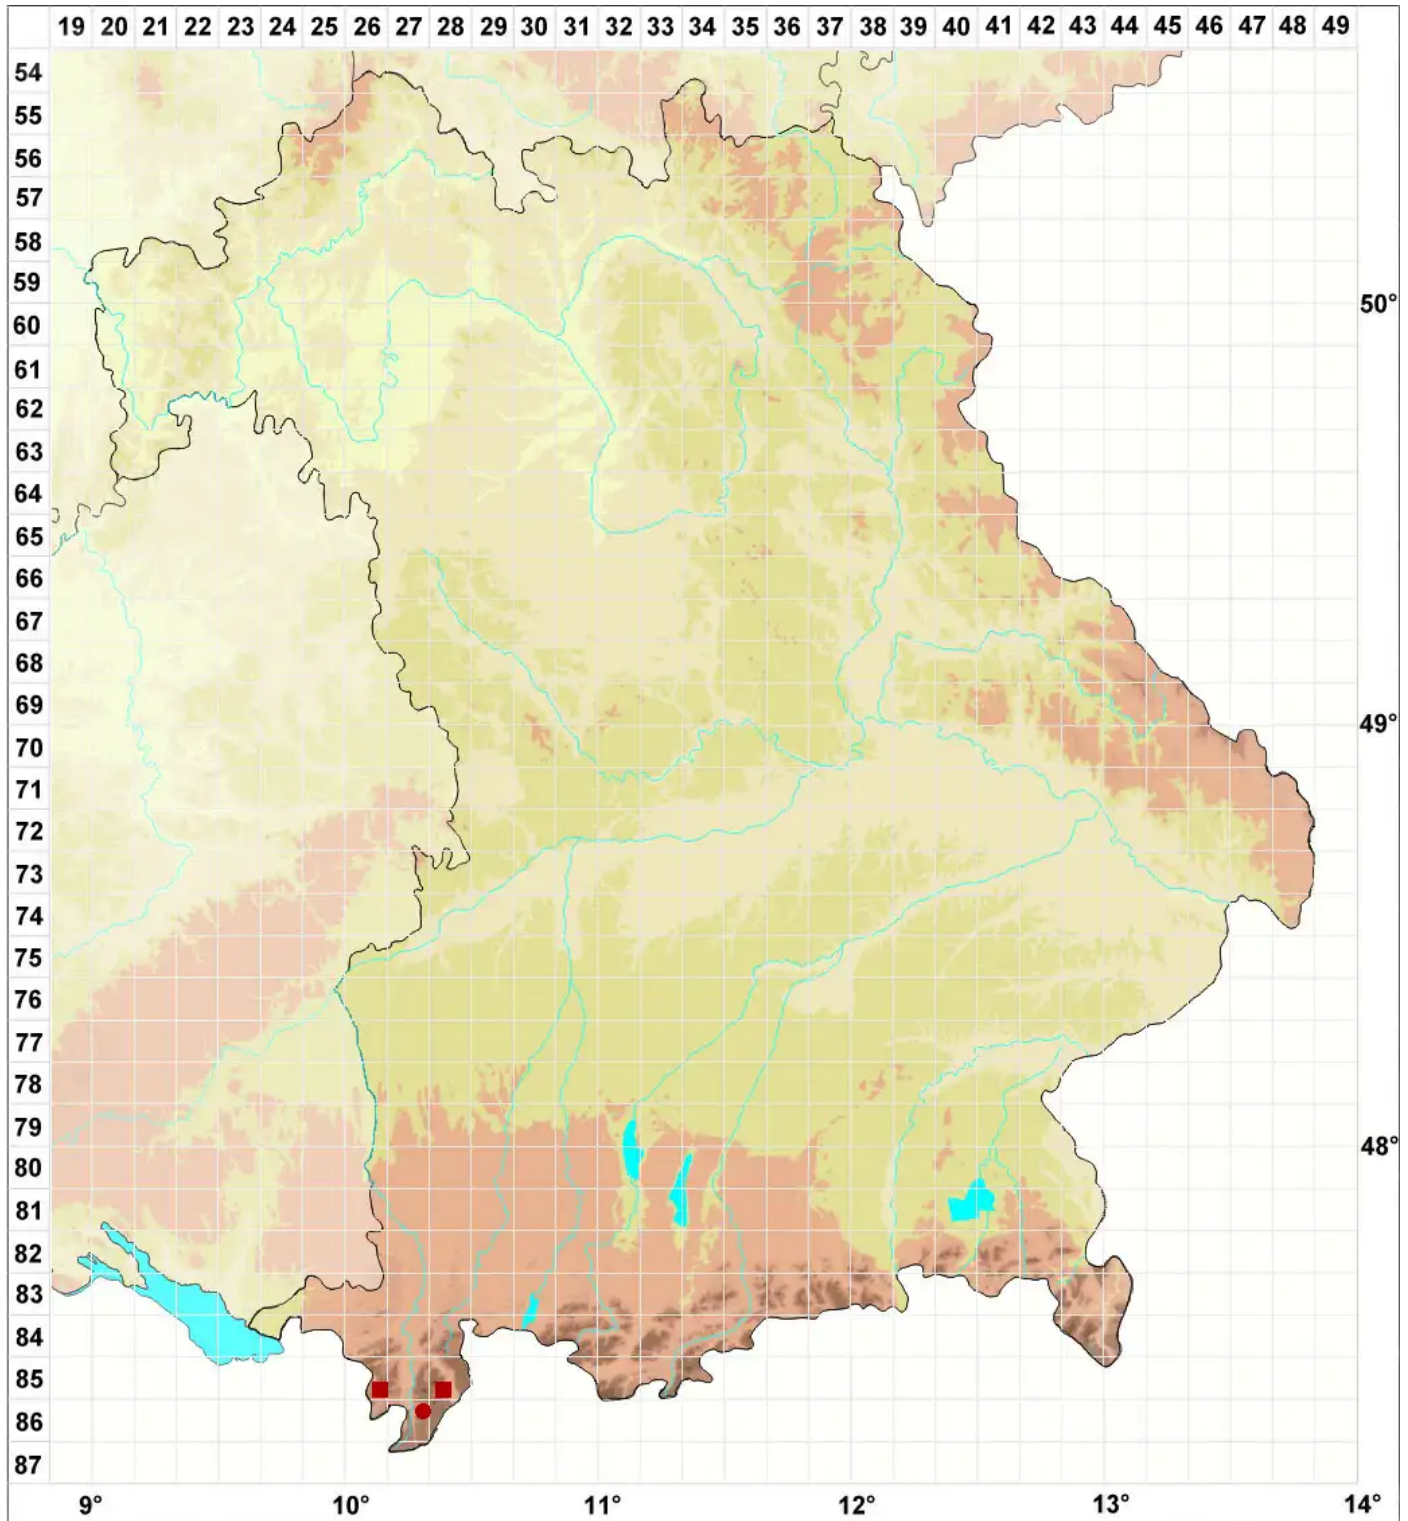

Pertusaria constricta Erichsen

Geschnürte Porenflechte

Legende:

Symbole:

Ausgefülltes Symbol:
Zeitraum von 1980 bis heute (Aktuelle Angabe)

Leeres Symbol:
Zeitraum vor 1980 (Altangabe)

Quadrat: Herbarbeleg