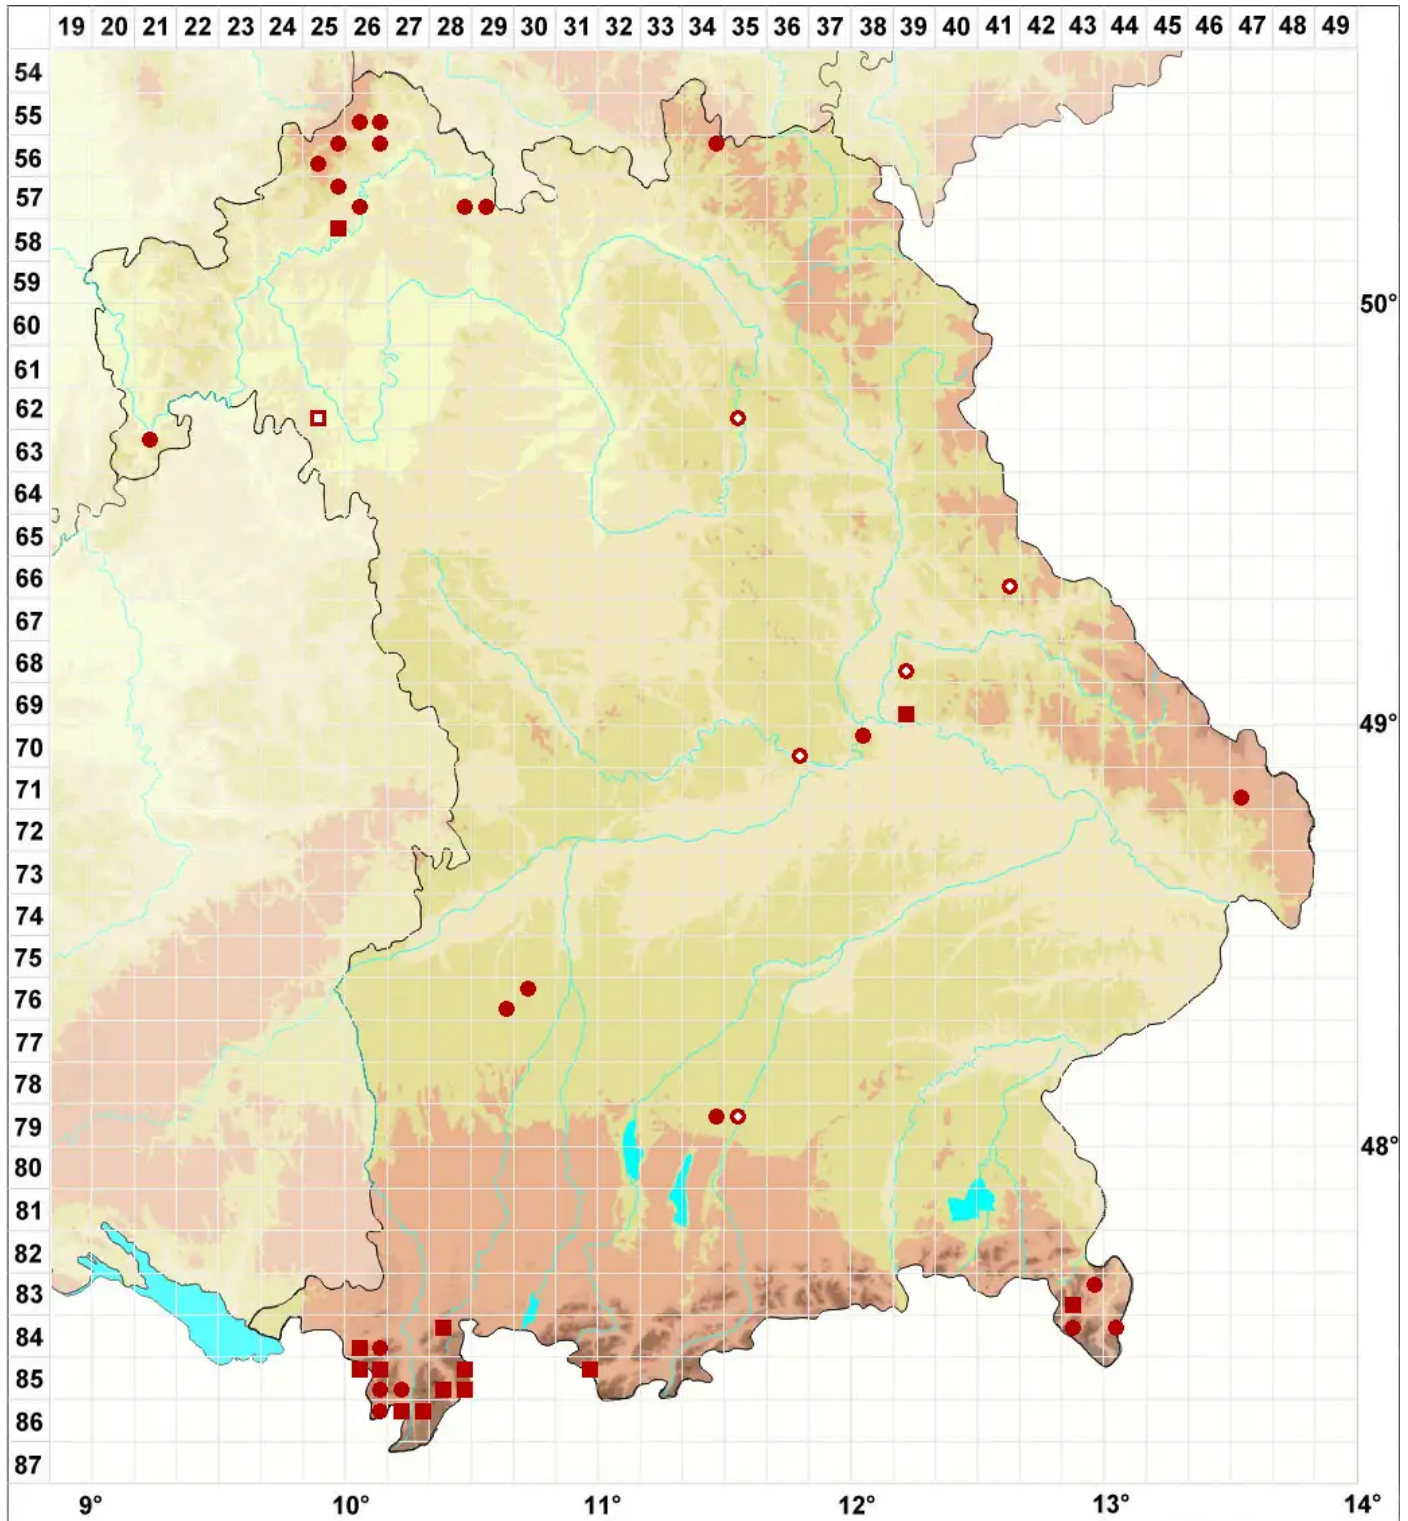

Pertusaria coronata (Ach.) Th. Fr.

Kranz-Porenflechte

Legende:

- Symbole:**
- Ausgefülltes Symbol:
Zeitraum von 1980 bis heute (Aktuelle Angabe)
 - Leeres Symbol:
Zeitraum vor 1980 (Altangabe)
 - Quadrat: Herbarbeleg