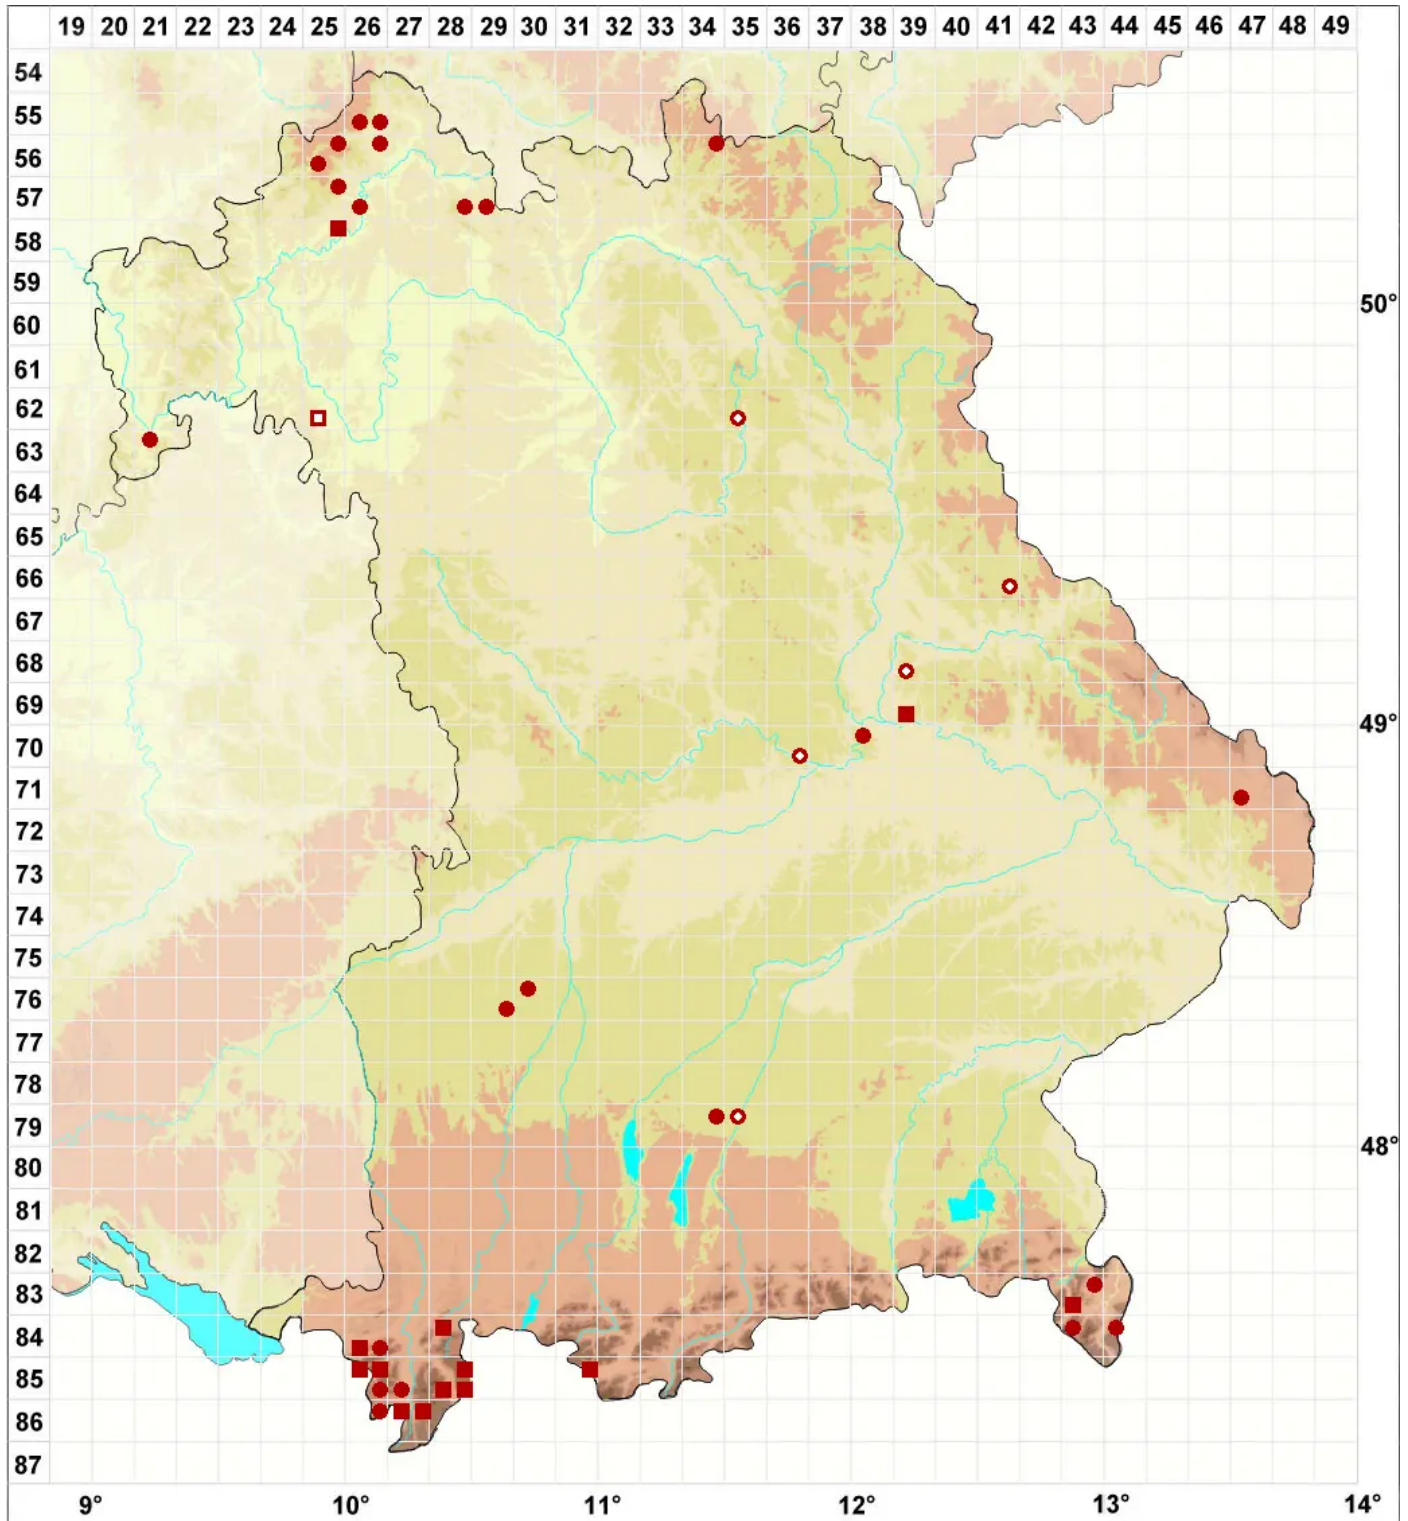

Pertusaria coronata (Ach.) Th. Fr.

Kranz-Porenflechte

Legende:

Symbole:
Ausgefülltes Symbol:
Zeitraum von 1980 bis heute (Aktuelle Angabe)
Leeres Symbol:
Zeitraum vor 1980 (Altangabe)
Quadrat: Herbarbeleg