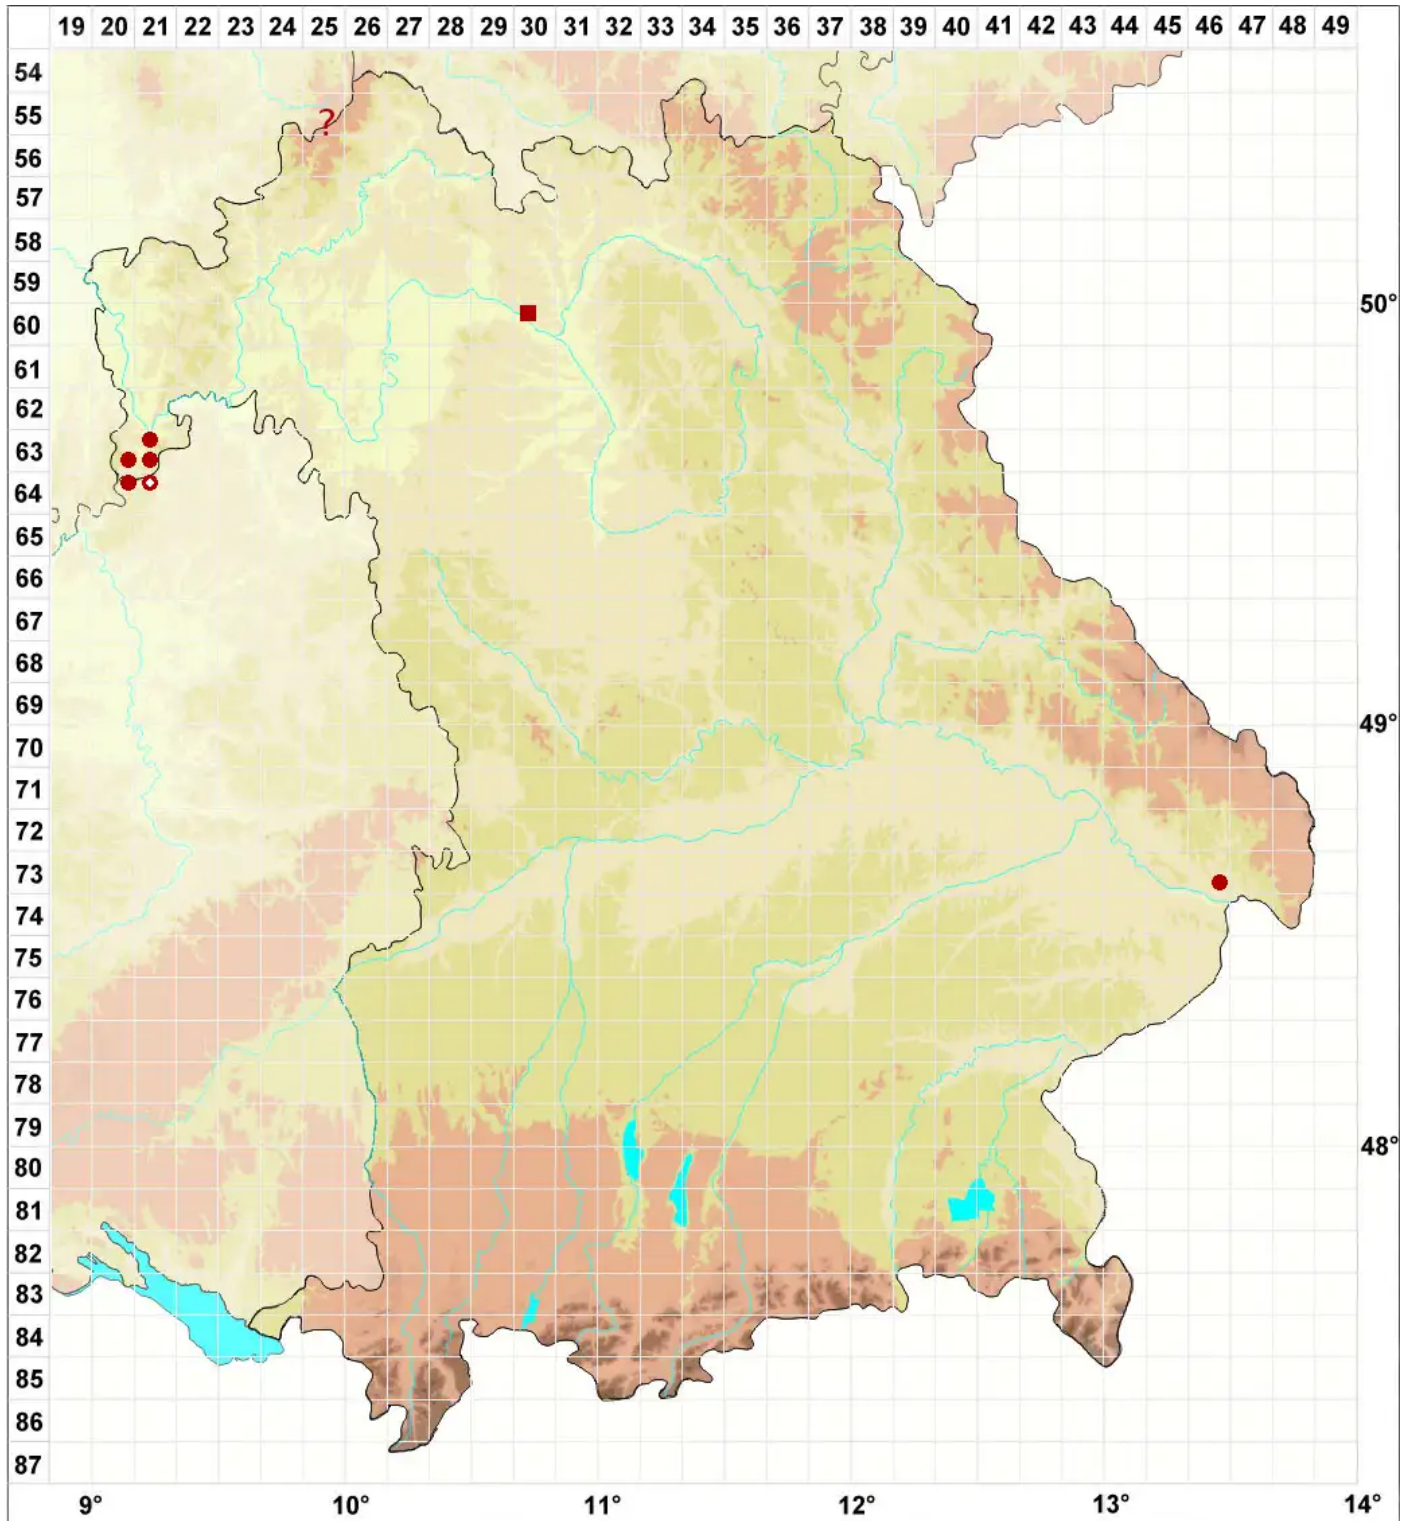

Pertusaria aspergilla (Ach.) J. R. Laundon

Gesprenkelte Porenflechte

Legende:

- Symbole:**
Ausgefülltes Symbol:
Zeitraum von 1980 bis heute (Aktuelle Angabe)
Leeres Symbol:
Zeitraum vor 1980 (Altangabe)
Quadrat: Herbarbeleg