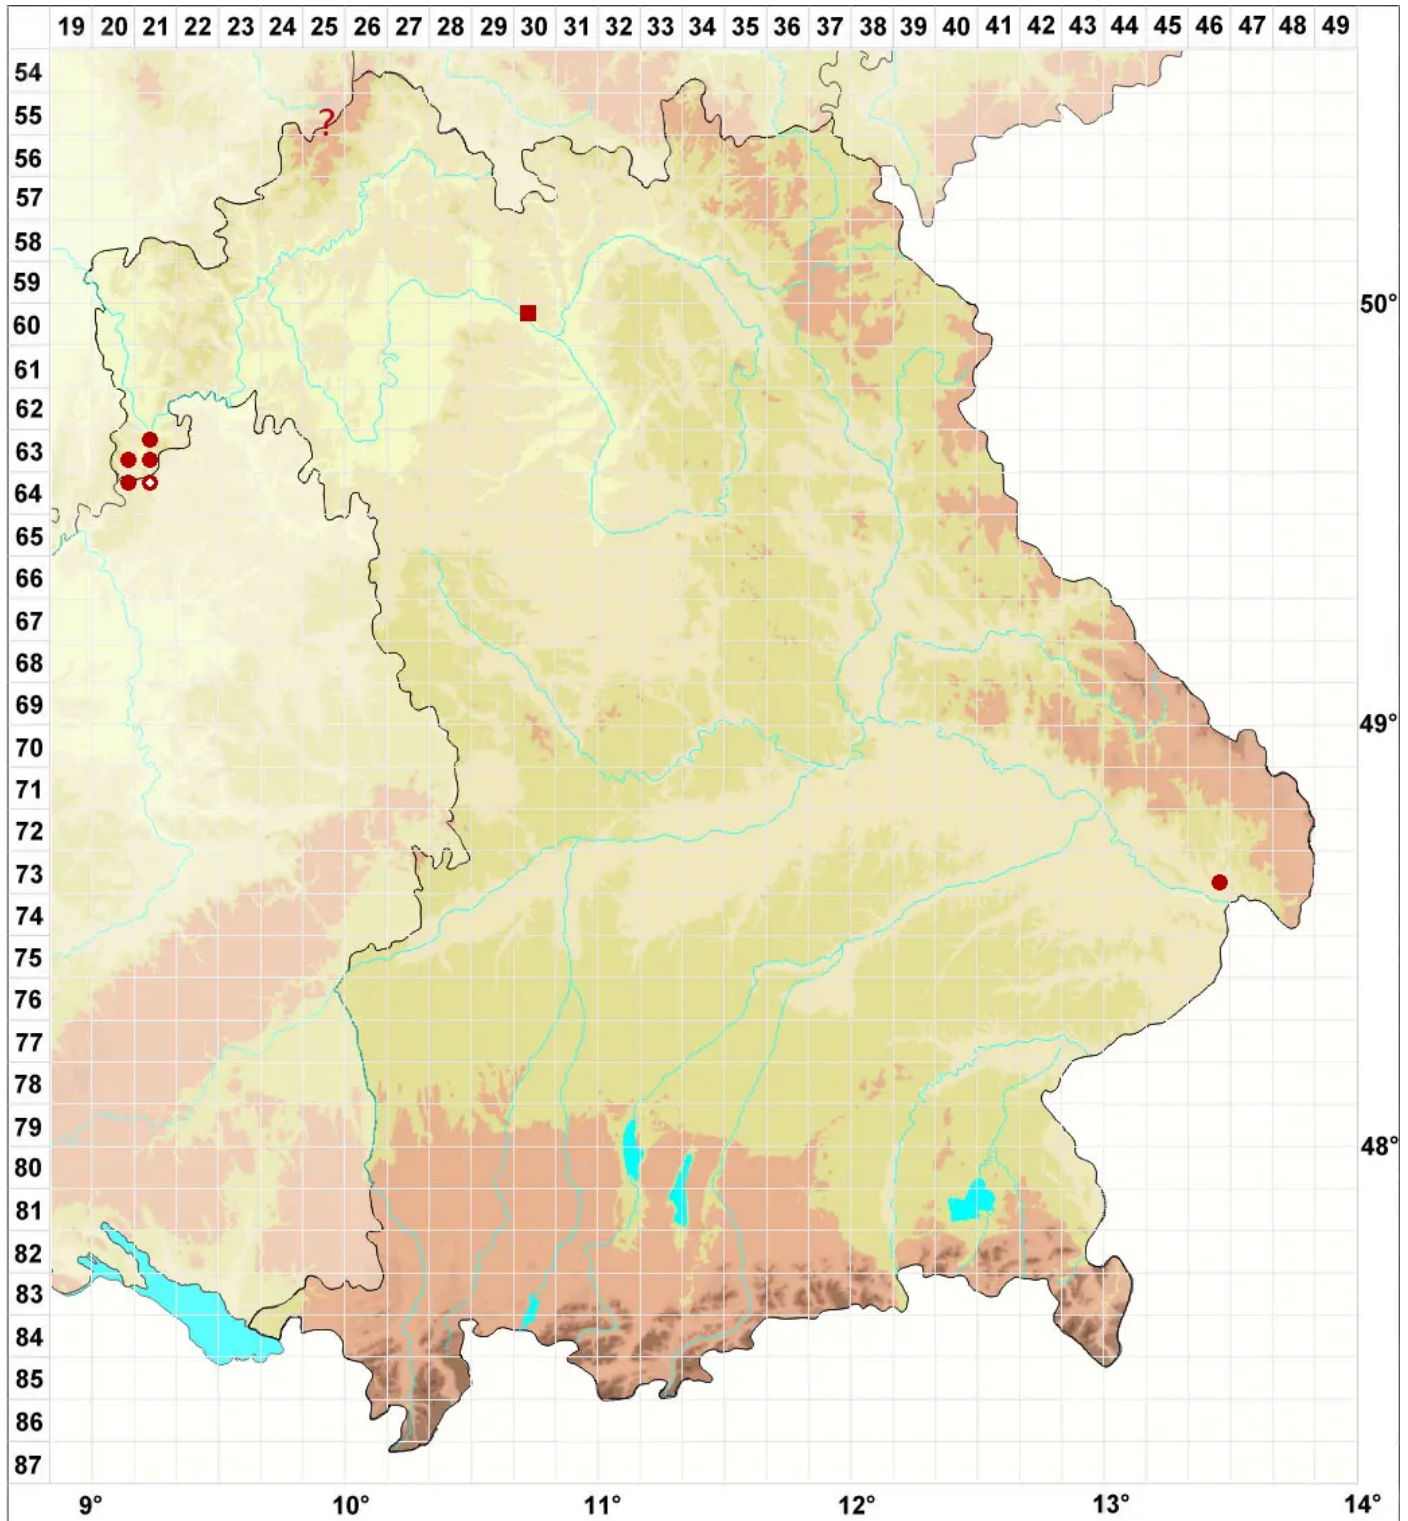

Pertusaria aspergilla (Ach.) J. R. Laundon

Gesprenkelte Porenflechte

Legende:

Symbole:
Ausgefülltes Symbol:
Zeitraum von 1980 bis heute (Aktuelle Angabe)
Leeres Symbol:
Zeitraum vor 1980 (Altangabe)
Quadrat: Herbarbeleg