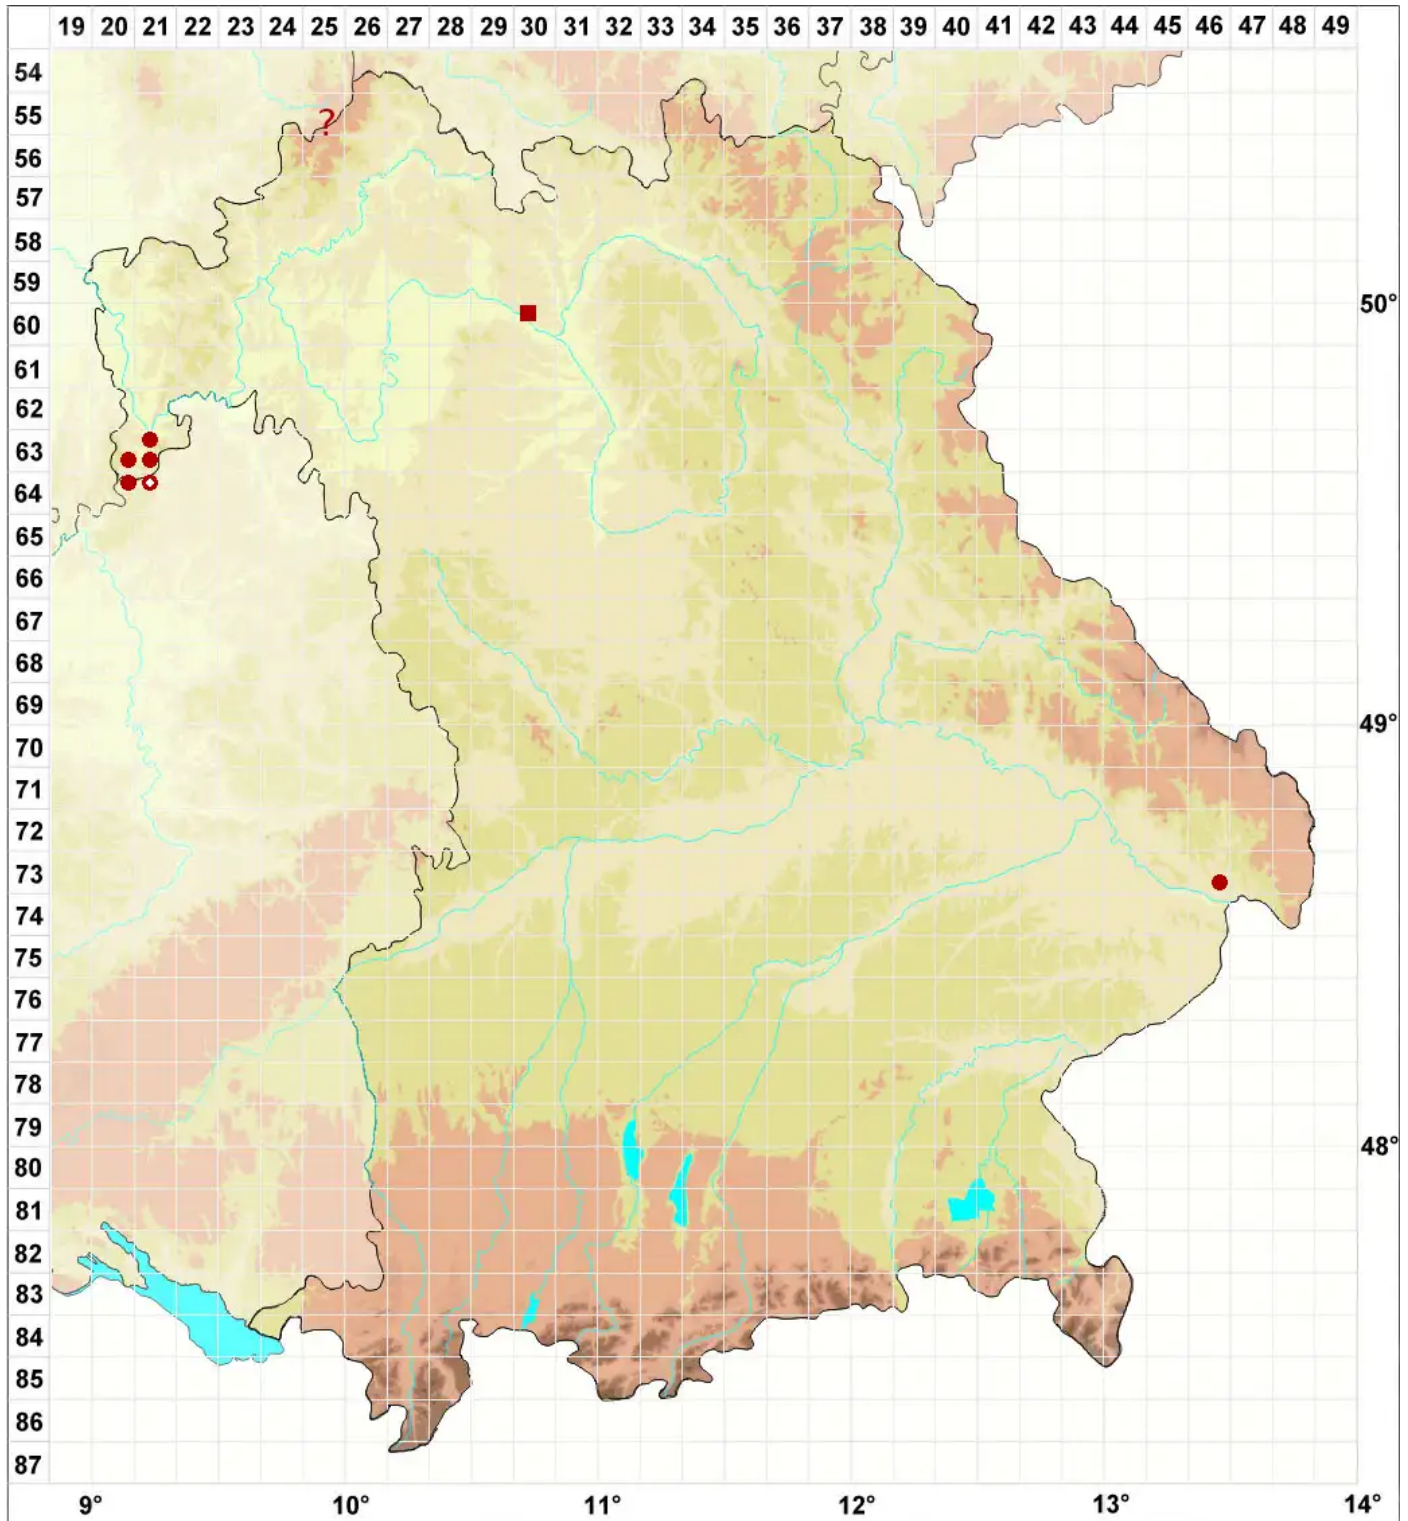

# Pertusaria aspergilla (Ach.) J. R. Laundon

Gesprenkelte Porenflechte

Legende:

**Symbole:**  
Ausgefülltes Symbol:  
Zeitraum von 1980 bis heute (Aktuelle Angabe)  
Leeres Symbol:  
Zeitraum vor 1980 (Altangabe)  
Quadrat: Herbarbeleg