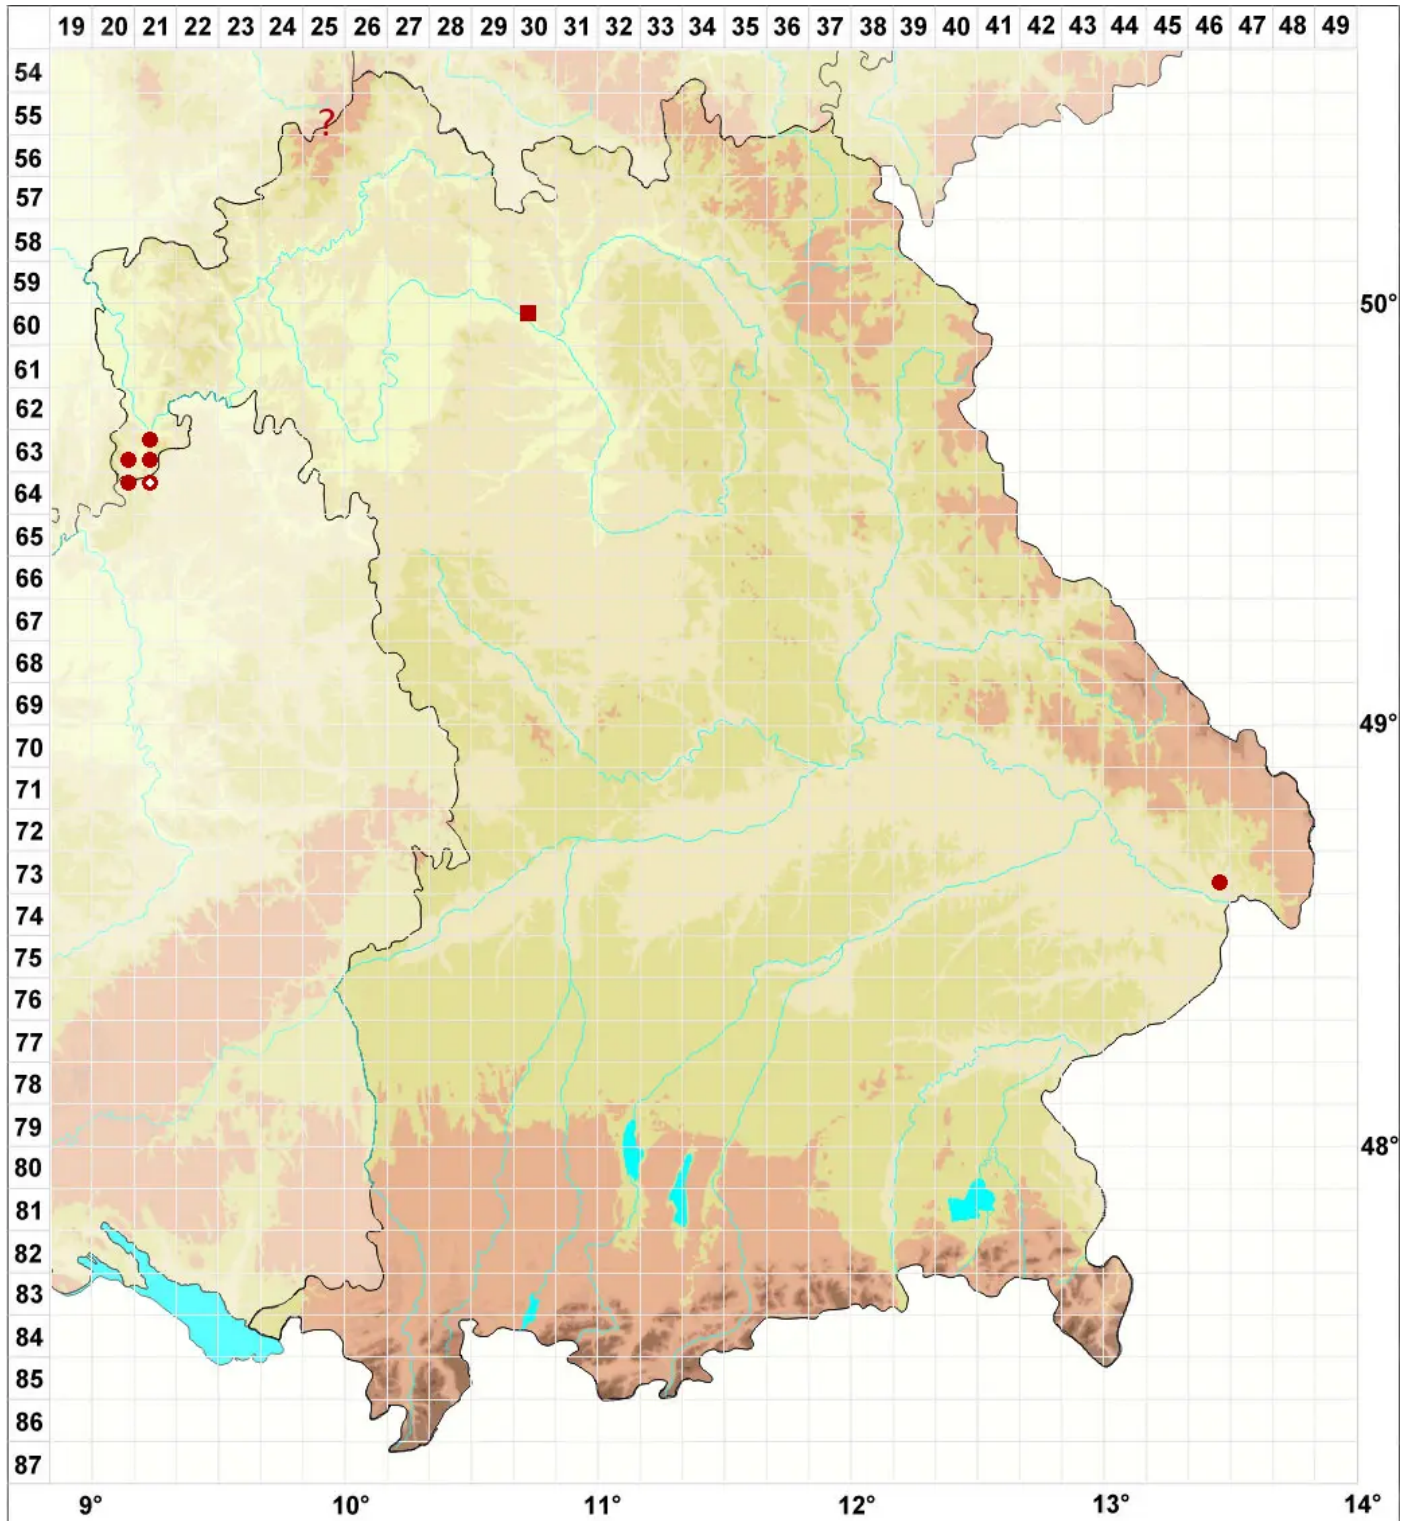

# Pertusaria aspergilla (Ach.) J. R. Laundon

Gesprenkelte Porenflechte

Legende:

**Symbole:**  
Ausgefülltes Symbol:  
Zeitraum von 1980 bis heute (Aktuelle Angabe)  
Leeres Symbol:  
Zeitraum vor 1980 (Altangabe)  
Quadrat: Herbarbeleg