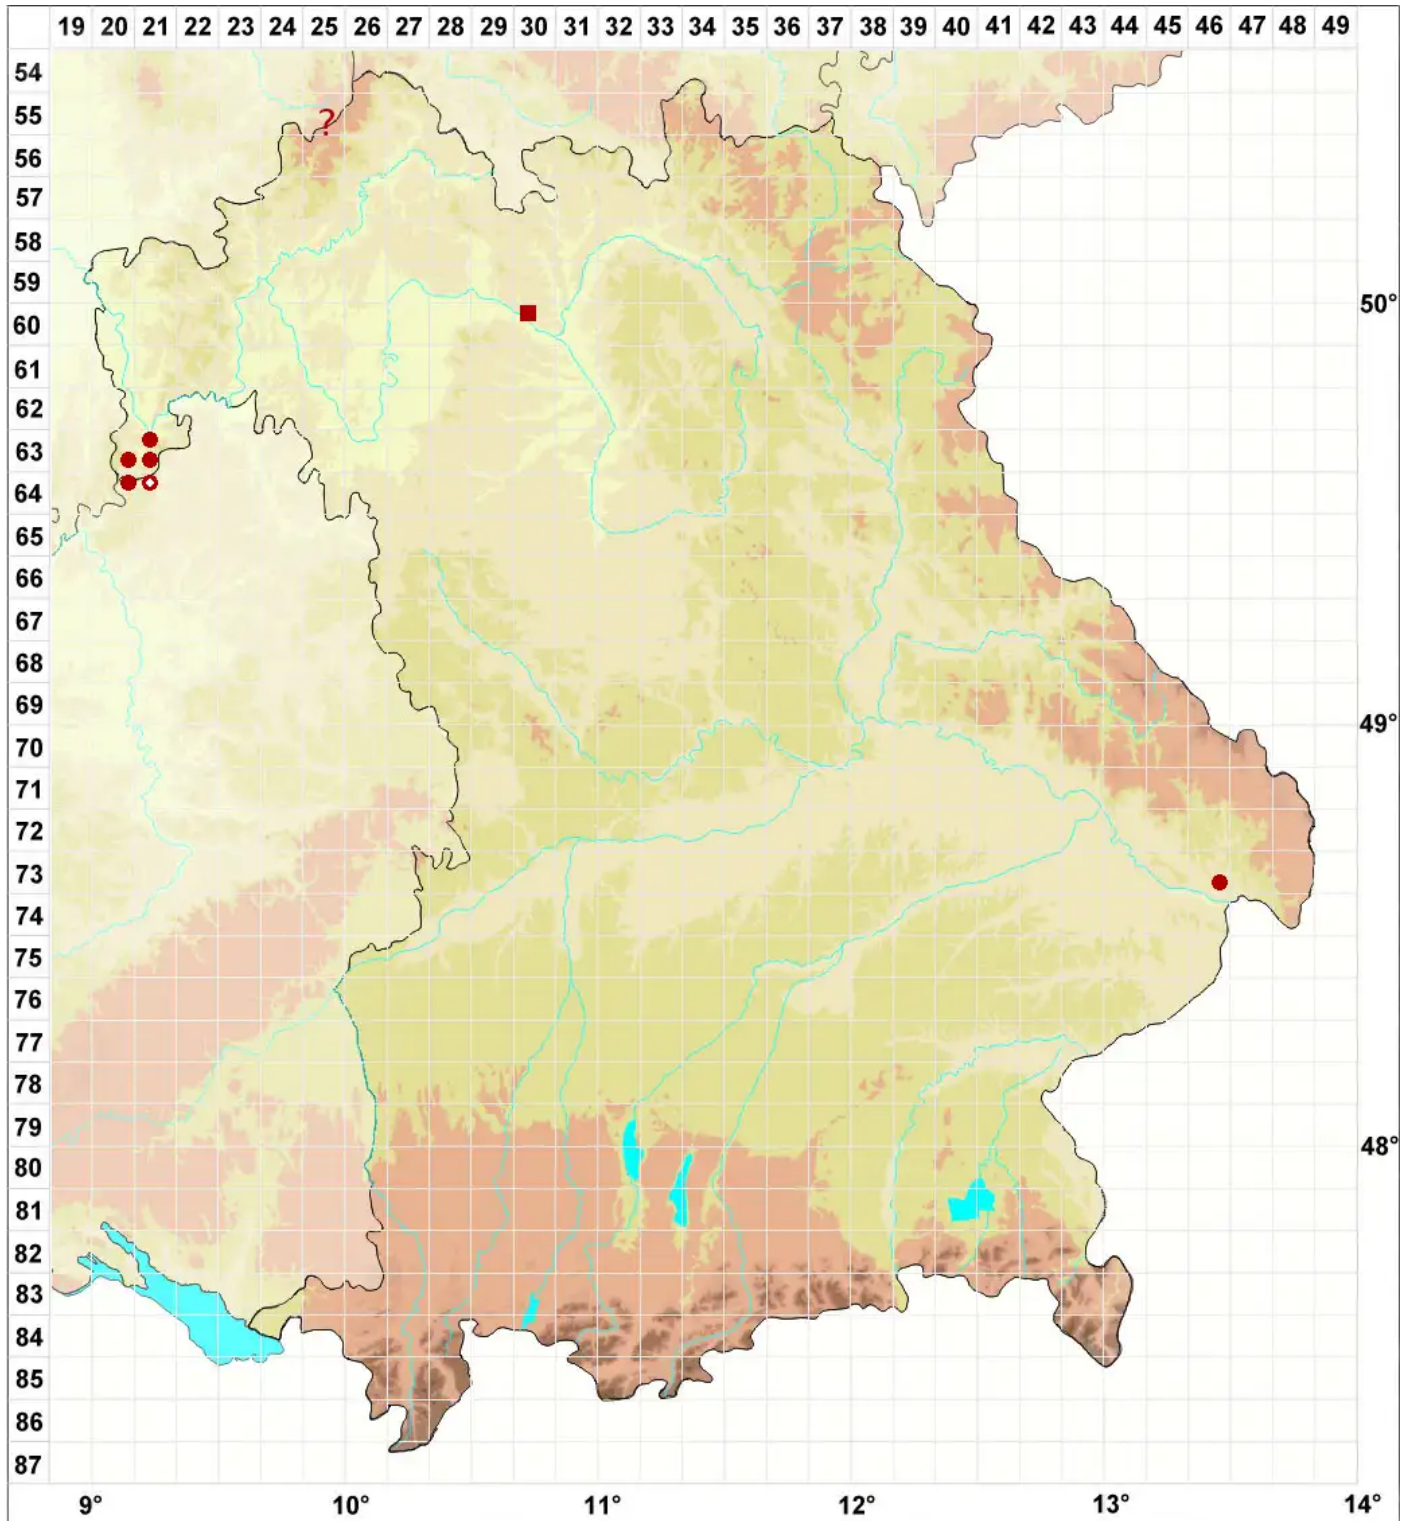

Pertusaria aspergilla (Ach.) J. R. Laundon

Gesprenkelte Porenflechte

Legende:

Symbole:
Ausgefülltes Symbol:
Zeitraum von 1980 bis heute (Aktuelle Angabe)
Leeres Symbol:
Zeitraum vor 1980 (Altangabe)
Quadrat: Herbarbeleg