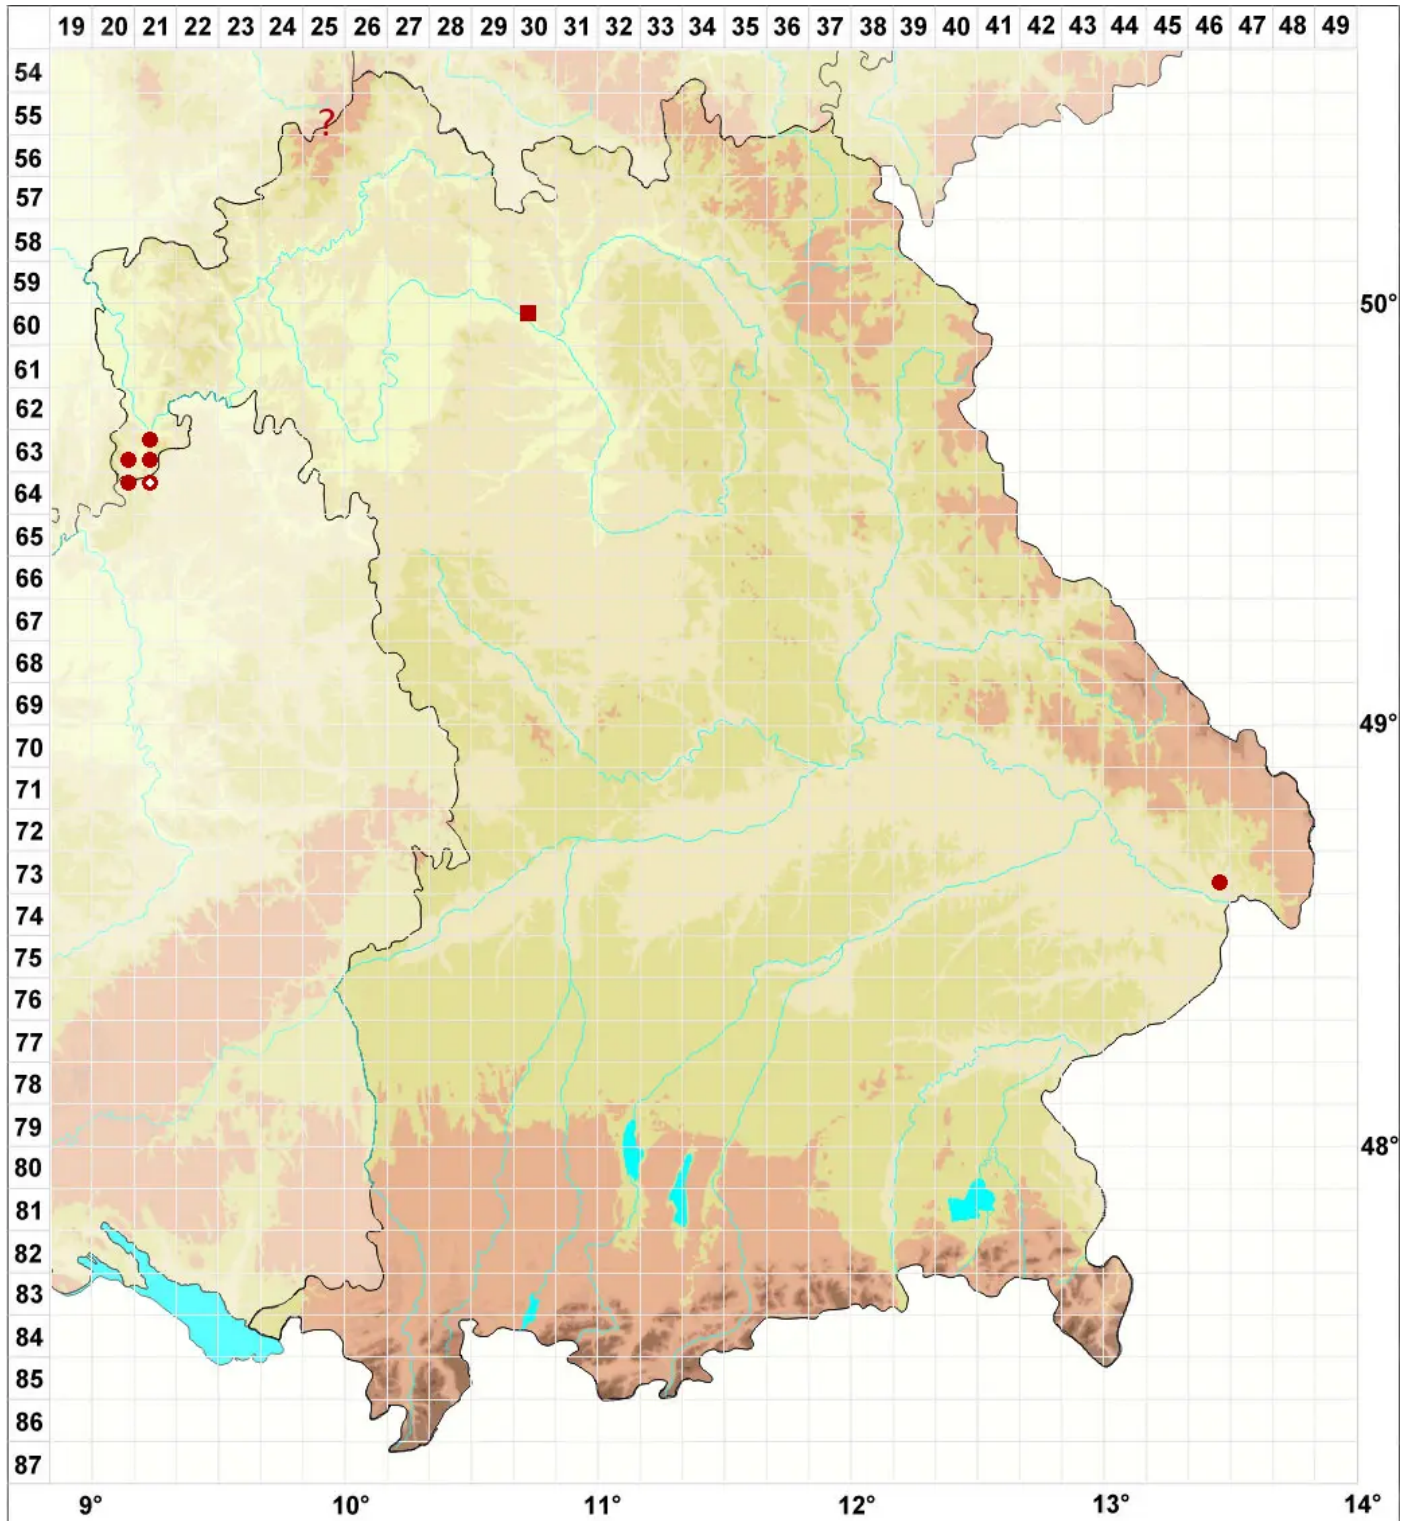

Pertusaria aspergilla (Ach.) J. R. Laundon

Gesprenkelte Porenflechte

Legende:

- Symbole:**
- Ausgefülltes Symbol:
Zeitraum von 1980 bis heute (Aktuelle Angabe)
 - Leeres Symbol:
Zeitraum vor 1980 (Altangabe)
 - Quadrat: Herbarbeleg