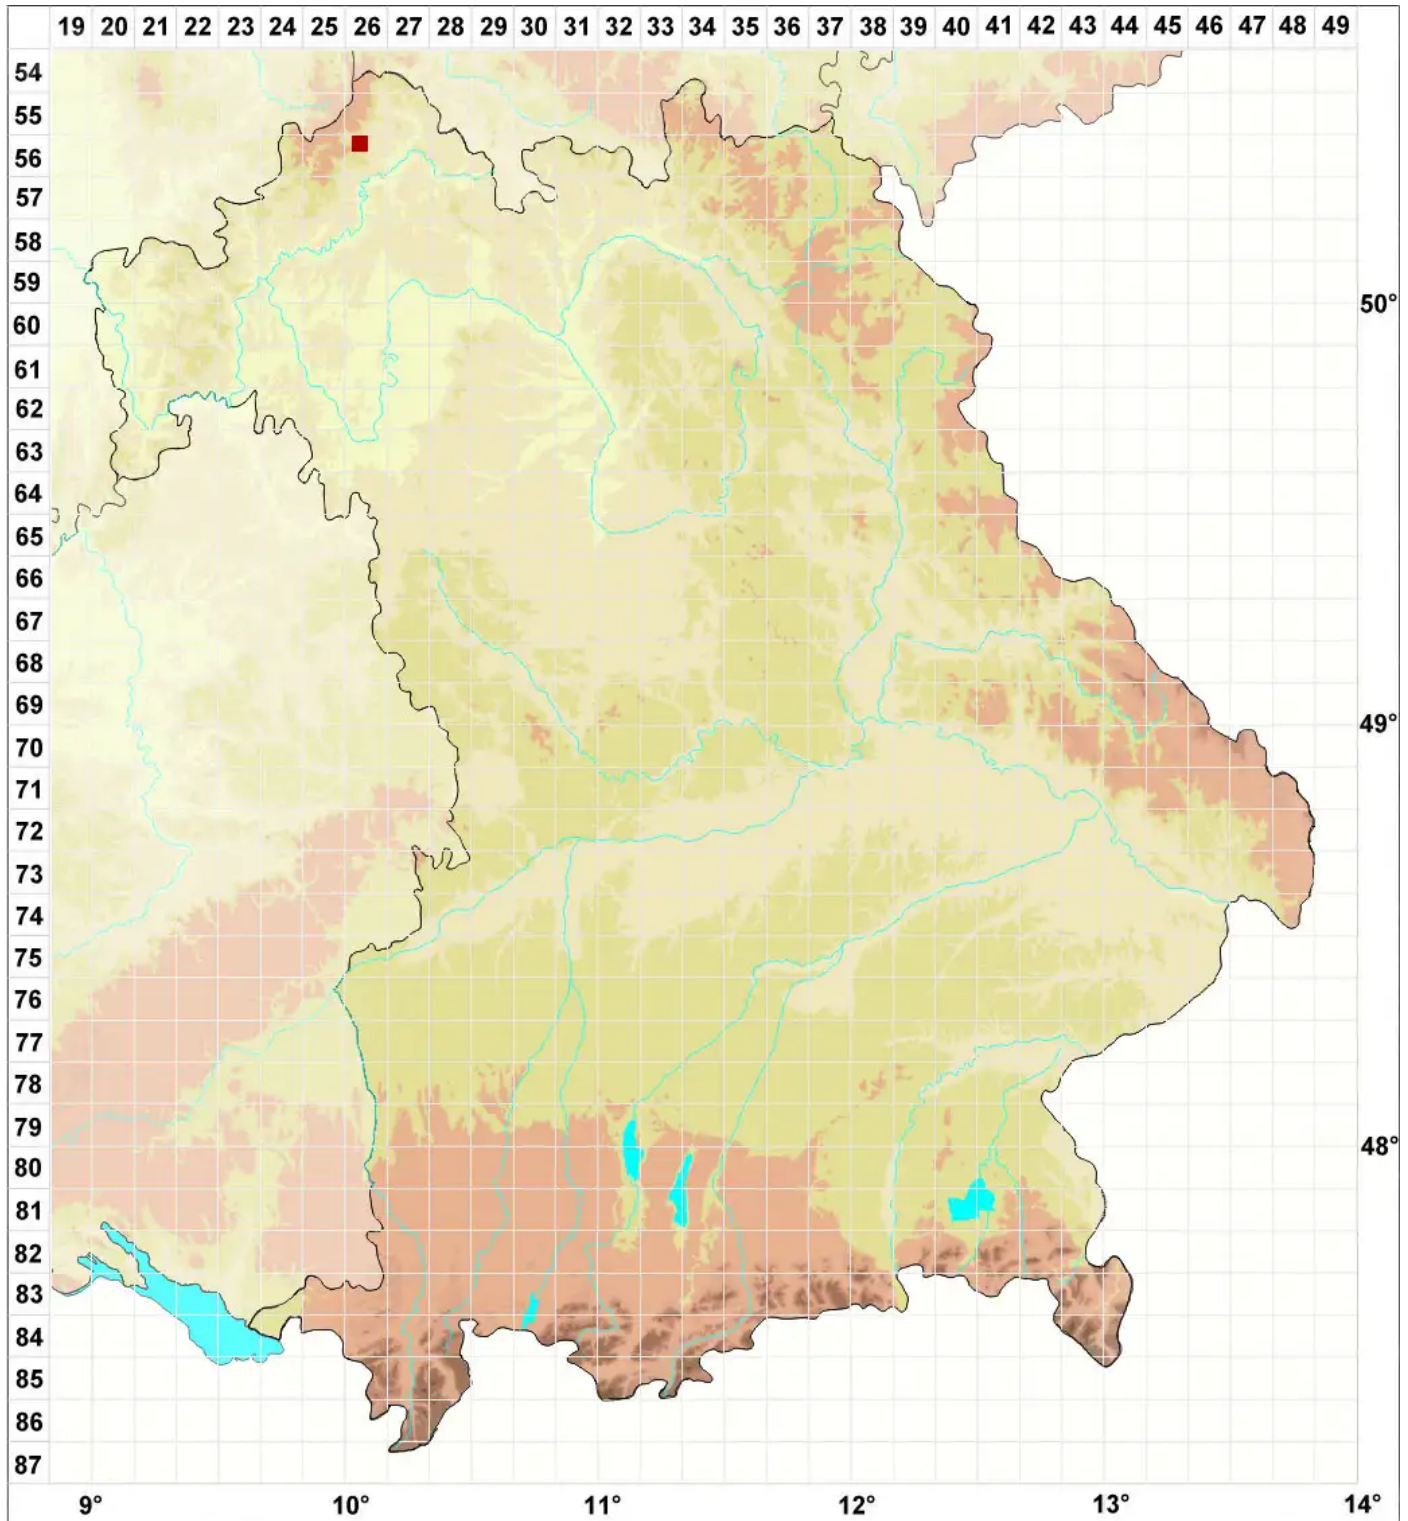

# Pertusaria flavicans Lamy

## Gelbgrüne Porenflechte

Legende:

**Symbole:**

Ausgefülltes Symbol:  
Zeitraum von 1980 bis heute (Aktuelle Angabe)

Leeres Symbol:  
Zeitraum vor 1980 (Altangabe)

Quadrat: Herbarbeleg