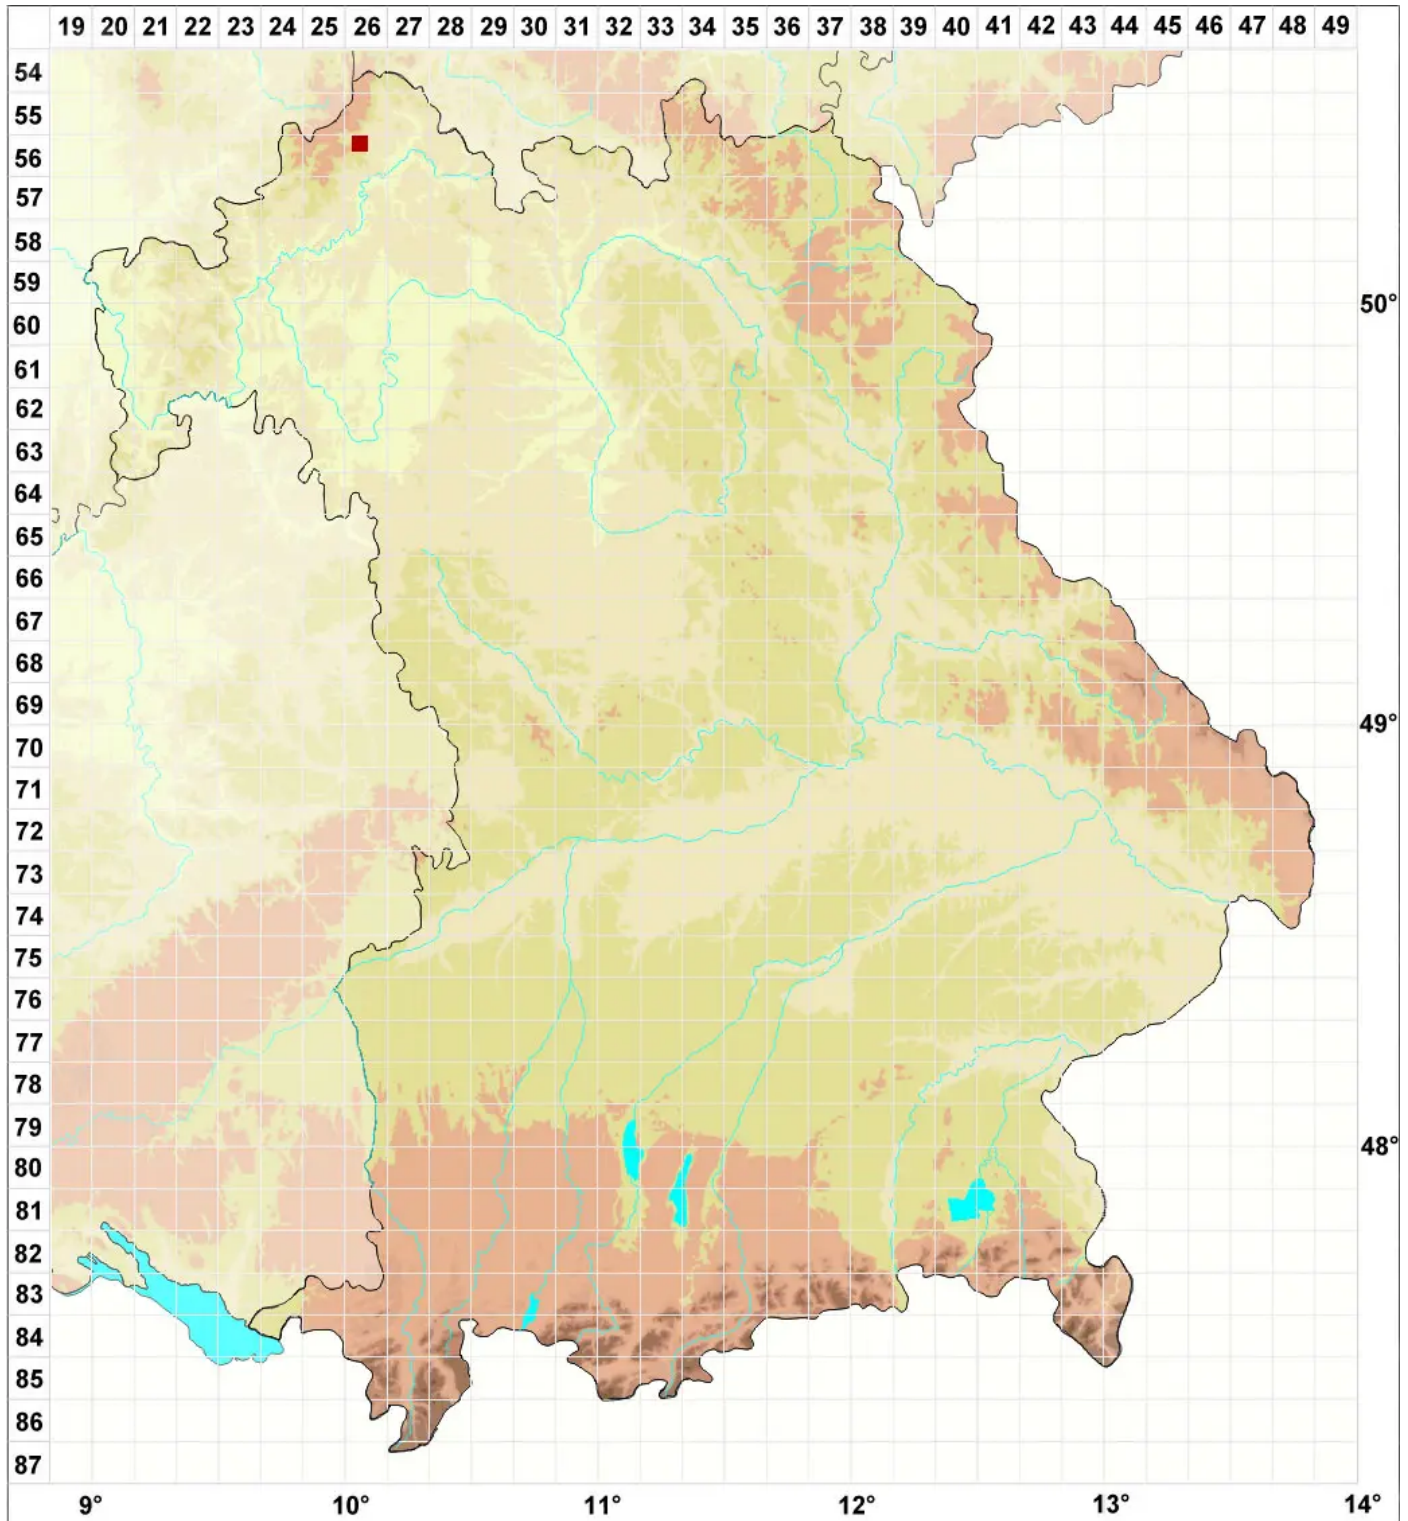

Pertusaria flavicans Lamy

Gelbgrüne Porenflechte

Legende:

Symbole:

Ausgefülltes Symbol:
Zeitraum von 1980 bis heute (Aktuelle Angabe)

Leeres Symbol:
Zeitraum vor 1980 (Altangabe)

Quadrat: Herbarbeleg