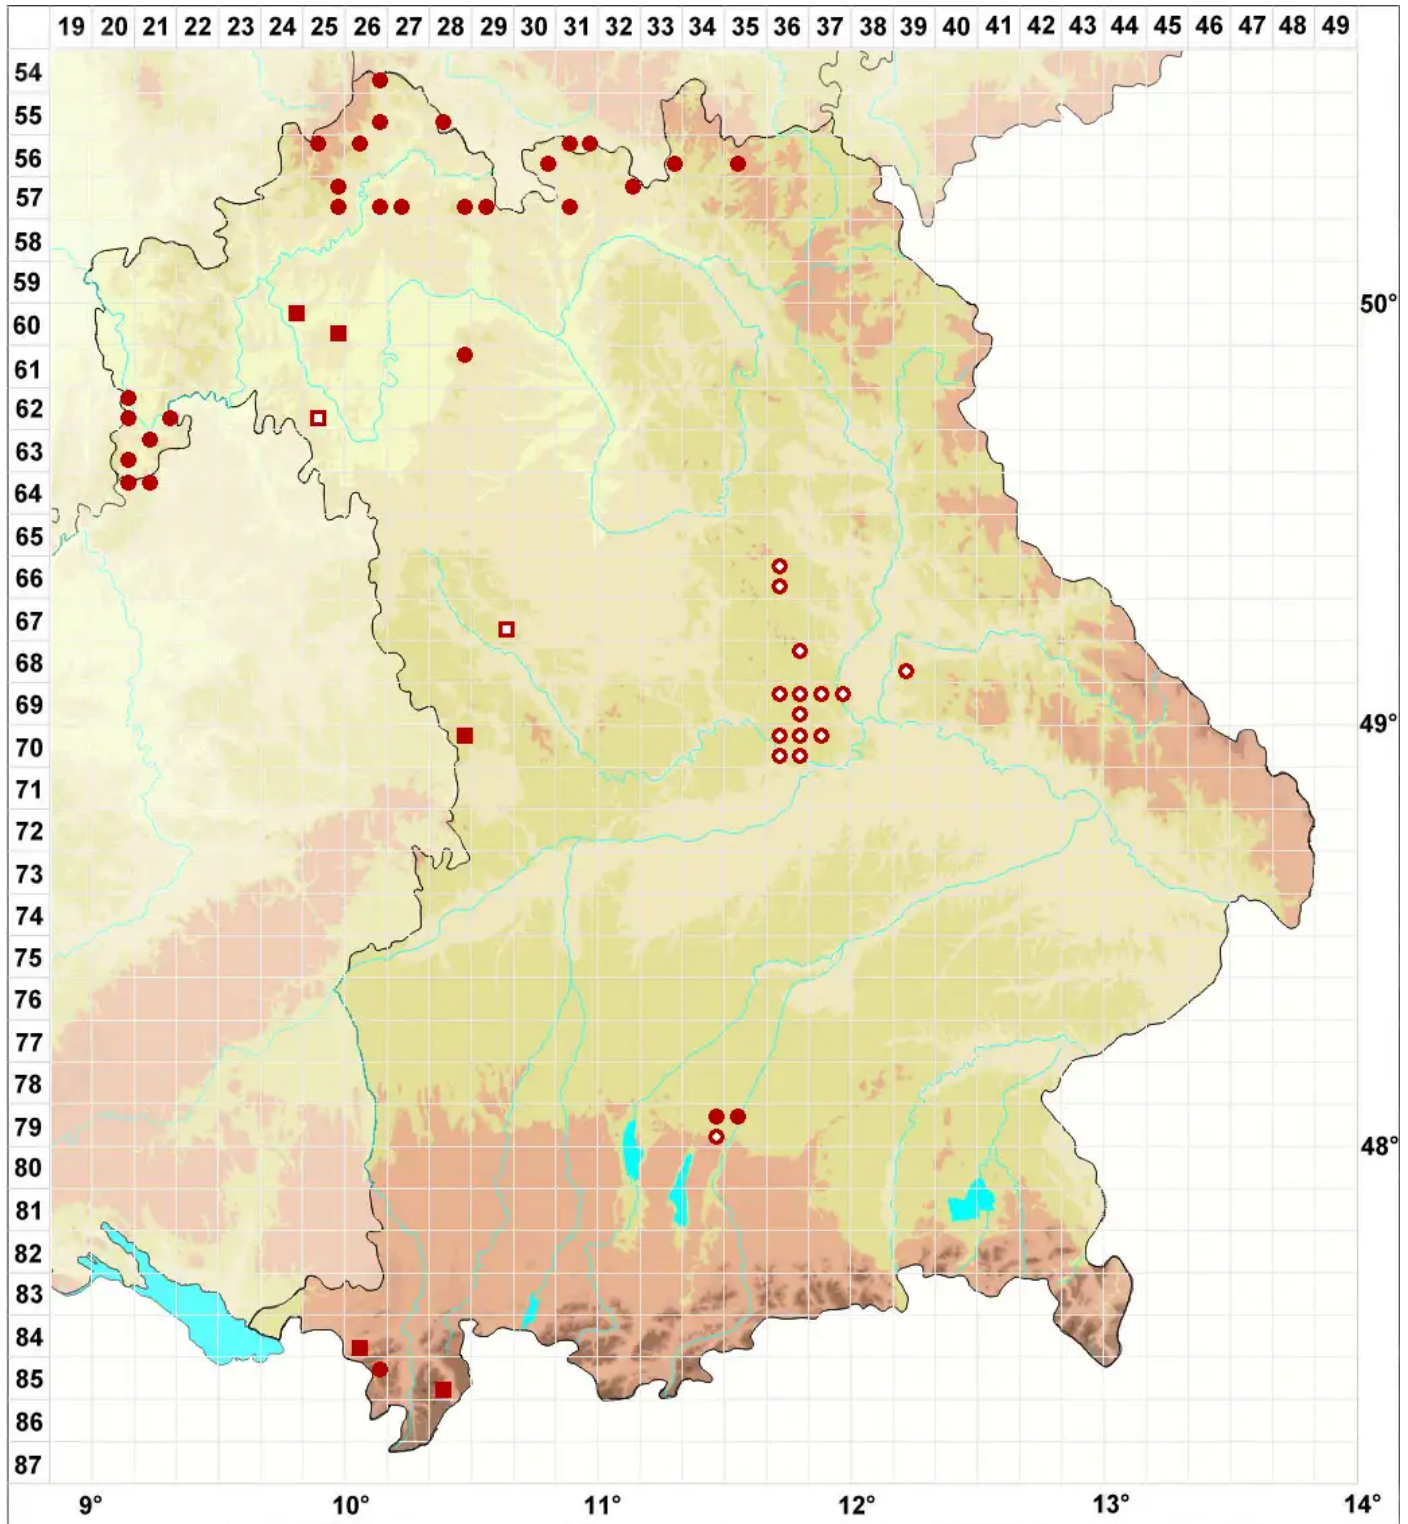

# Pertusaria flavida (DC.) J. R. Laundon

## Gelbliche Porenflechte

Legende:

**Symbole:**  
Ausgefülltes Symbol:  
Zeitraum von 1980 bis heute (Aktuelle Angabe)  
Leeres Symbol:  
Zeitraum vor 1980 (Altangabe)  
Quadrat: Herbarbeleg