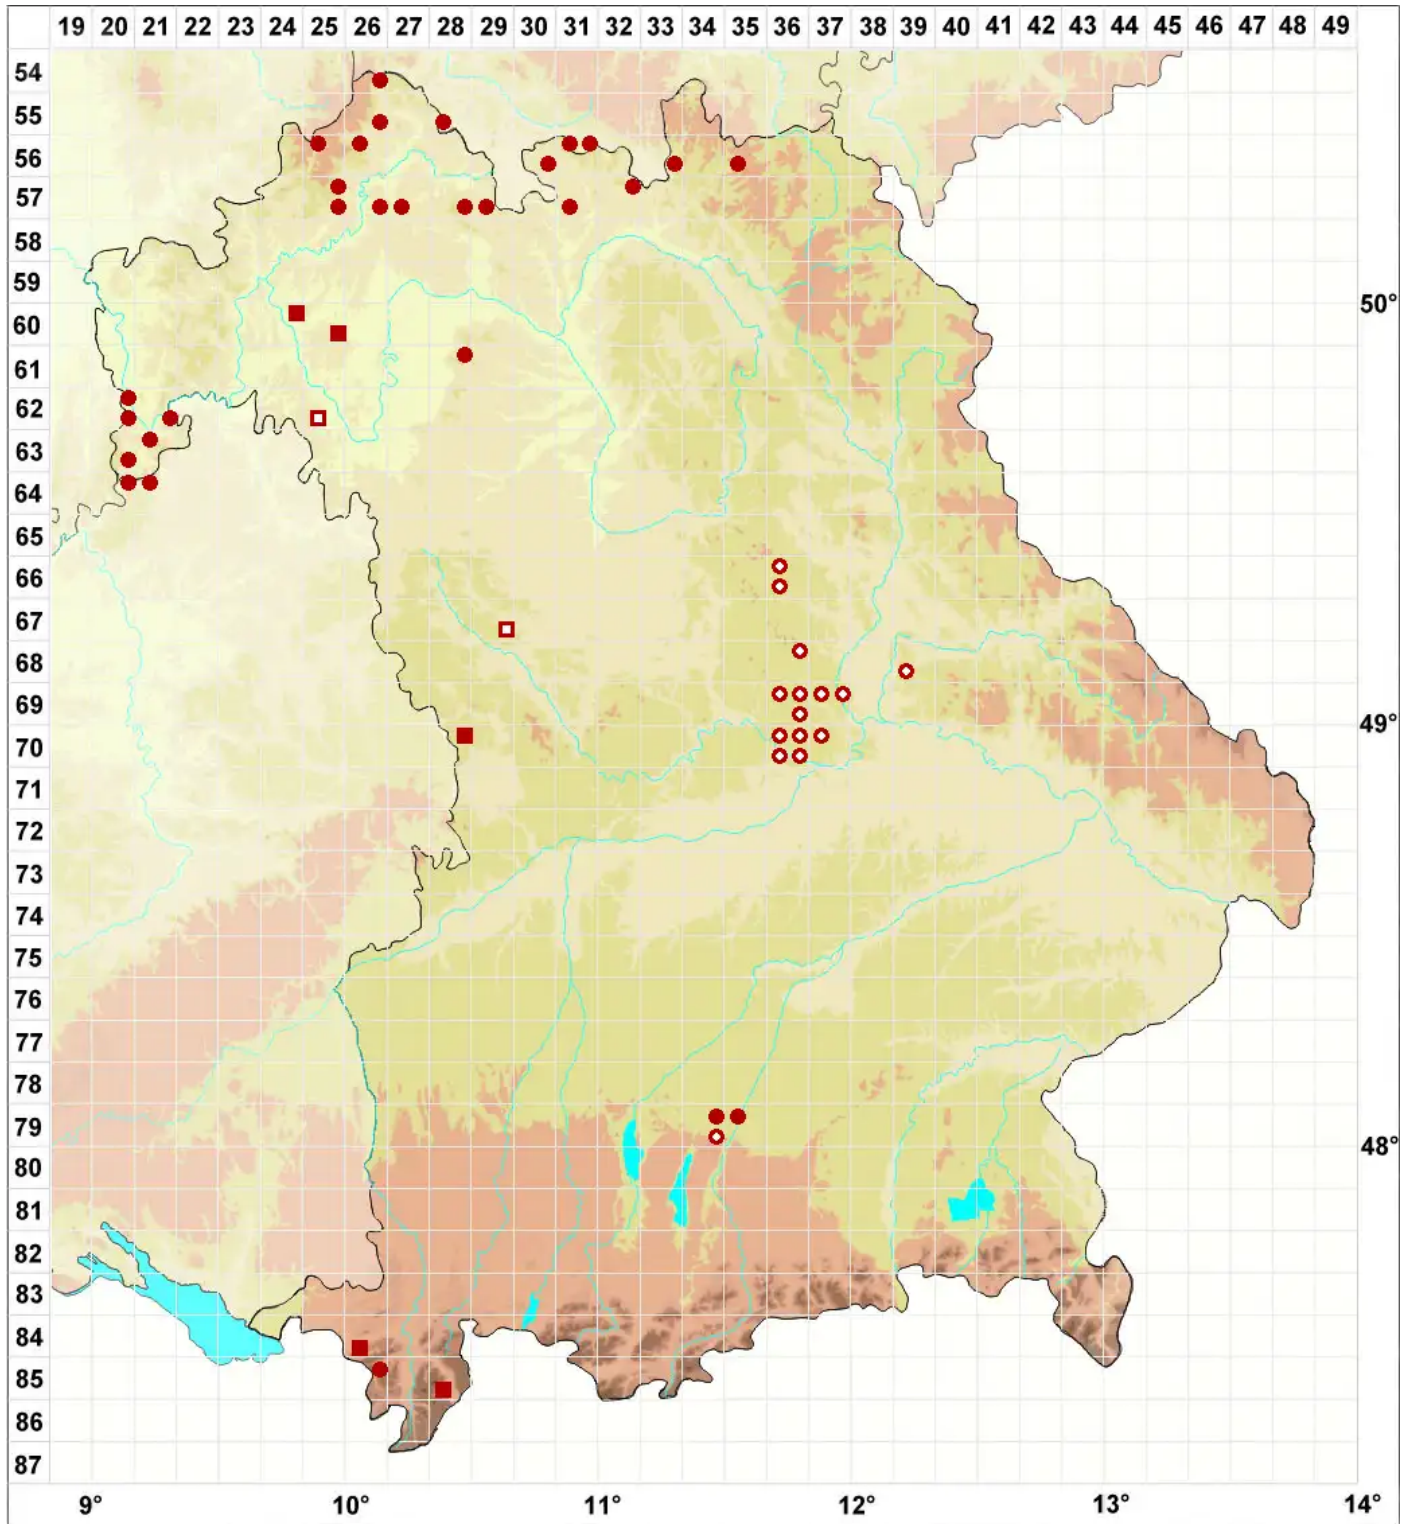

Pertusaria flavida (DC.) J. R. Laundon

Gelbliche Porenflechte

Legende:

- Symbole:**
- Ausgefülltes Symbol:
Zeitraum von 1980 bis heute (Aktuelle Angabe)
 - Leeres Symbol:
Zeitraum vor 1980 (Altangabe)
 - Quadrat: Herbarbeleg