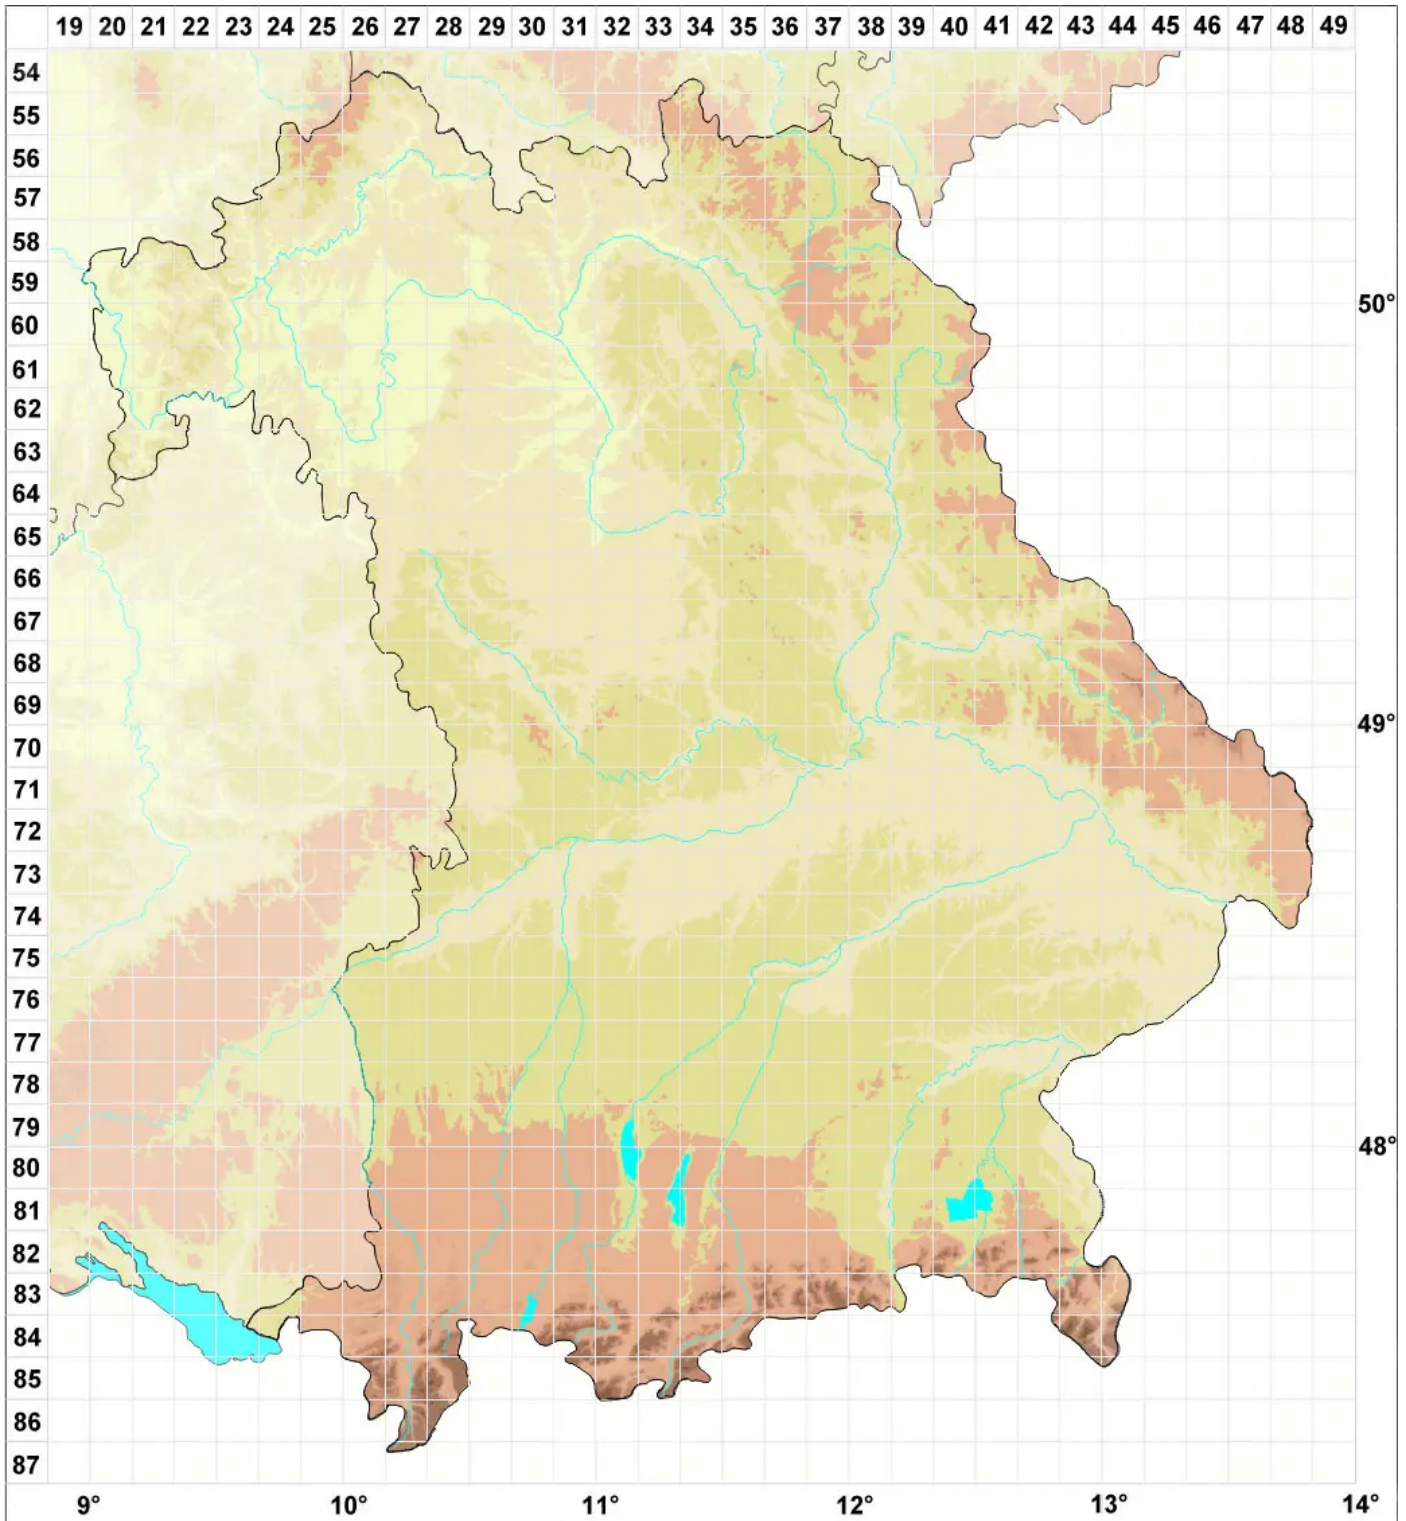

# *Pertusaria geminipara* (Th. Fr.) C. Knight ex Brodo

## Zwillings-Porenflechte

Legende:

**Symbole:**

Ausgefülltes Symbol:  
Zeitraum von 1980 bis heute (Aktuelle Angabe)

Leeres Symbol:  
Zeitraum vor 1980 (Altangabe)

Quadrat: Herbarbeleg