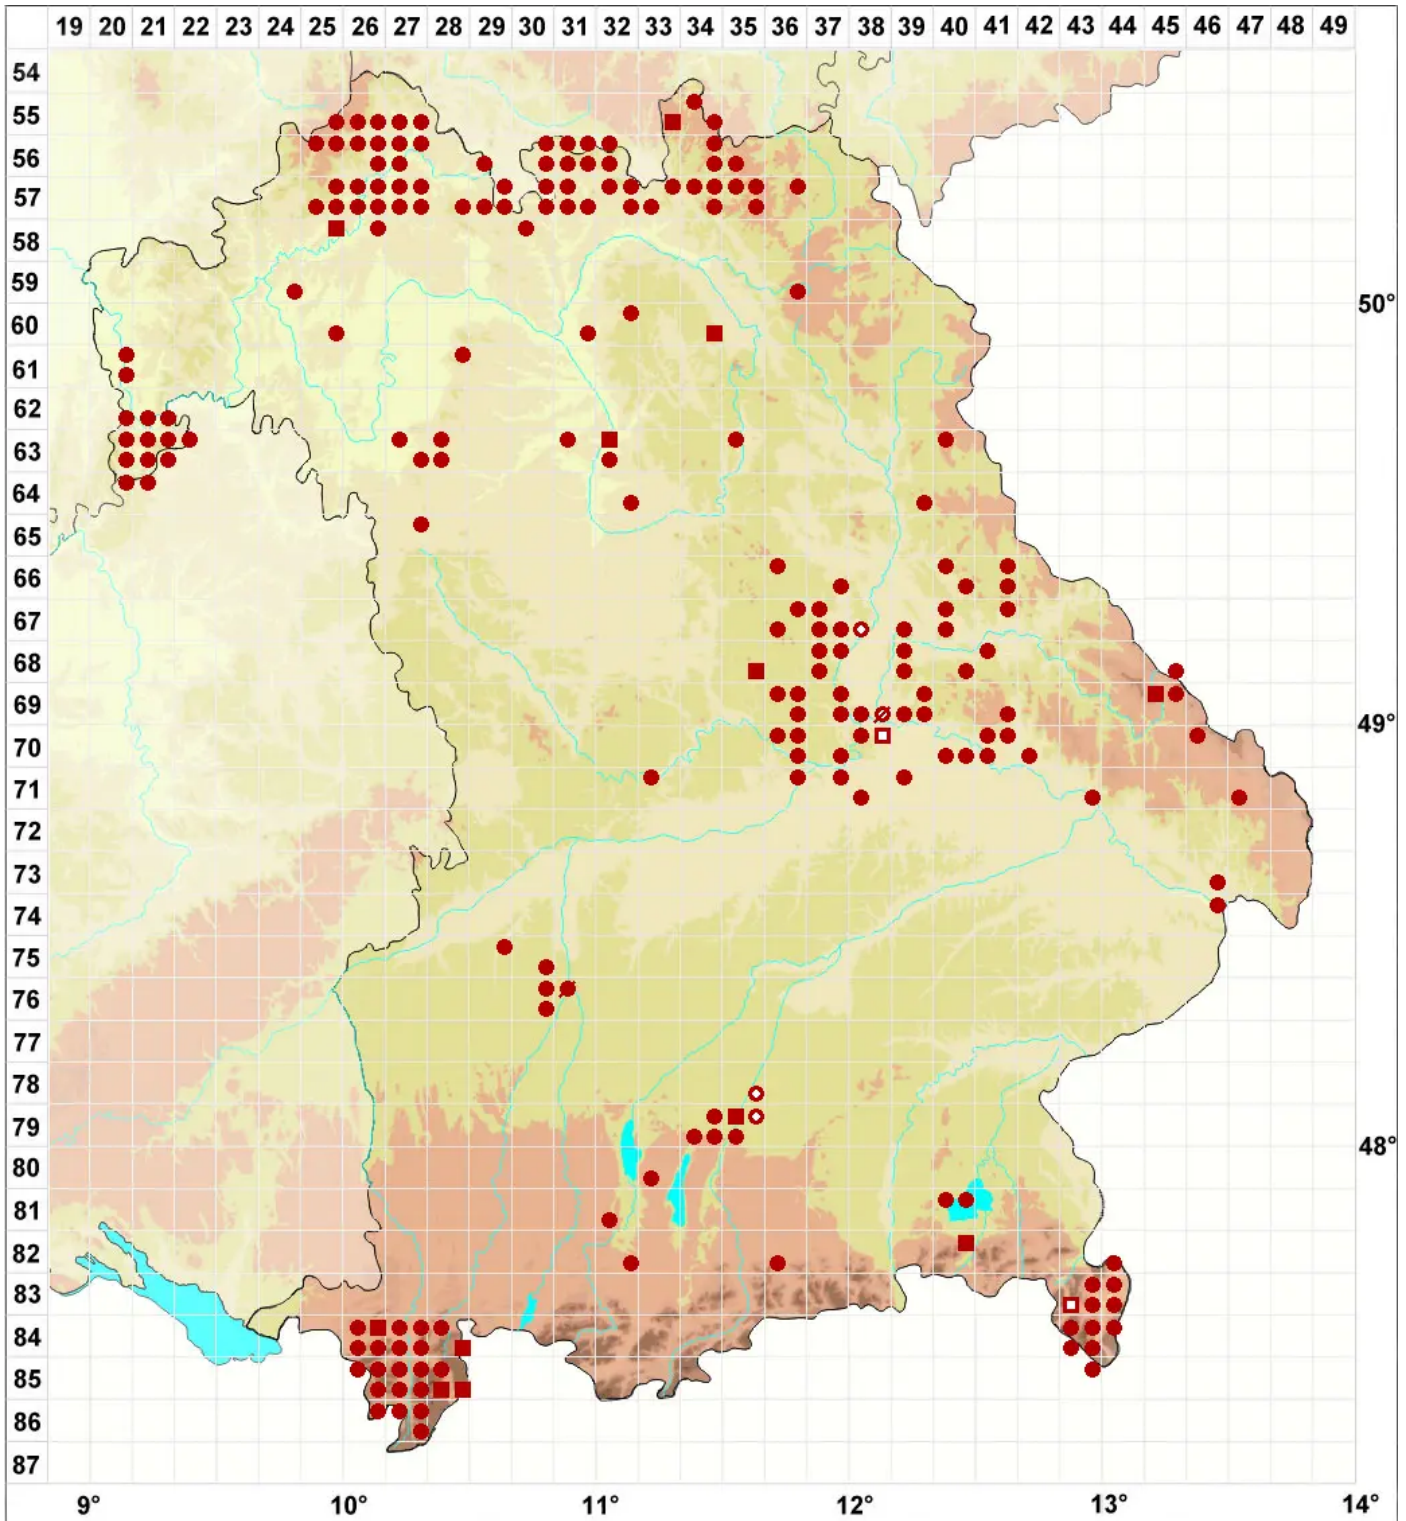

Pertusaria albescens (Huds.) M. Choisy & Werner

Zonierte Porenflechte

Legende:

- Symbole:**
Ausgefülltes Symbol:
Zeitraum von 1980 bis heute (Aktuelle Angabe)
Leeres Symbol:
Zeitraum vor 1980 (Altangabe)
Quadrat: Herbarbeleg