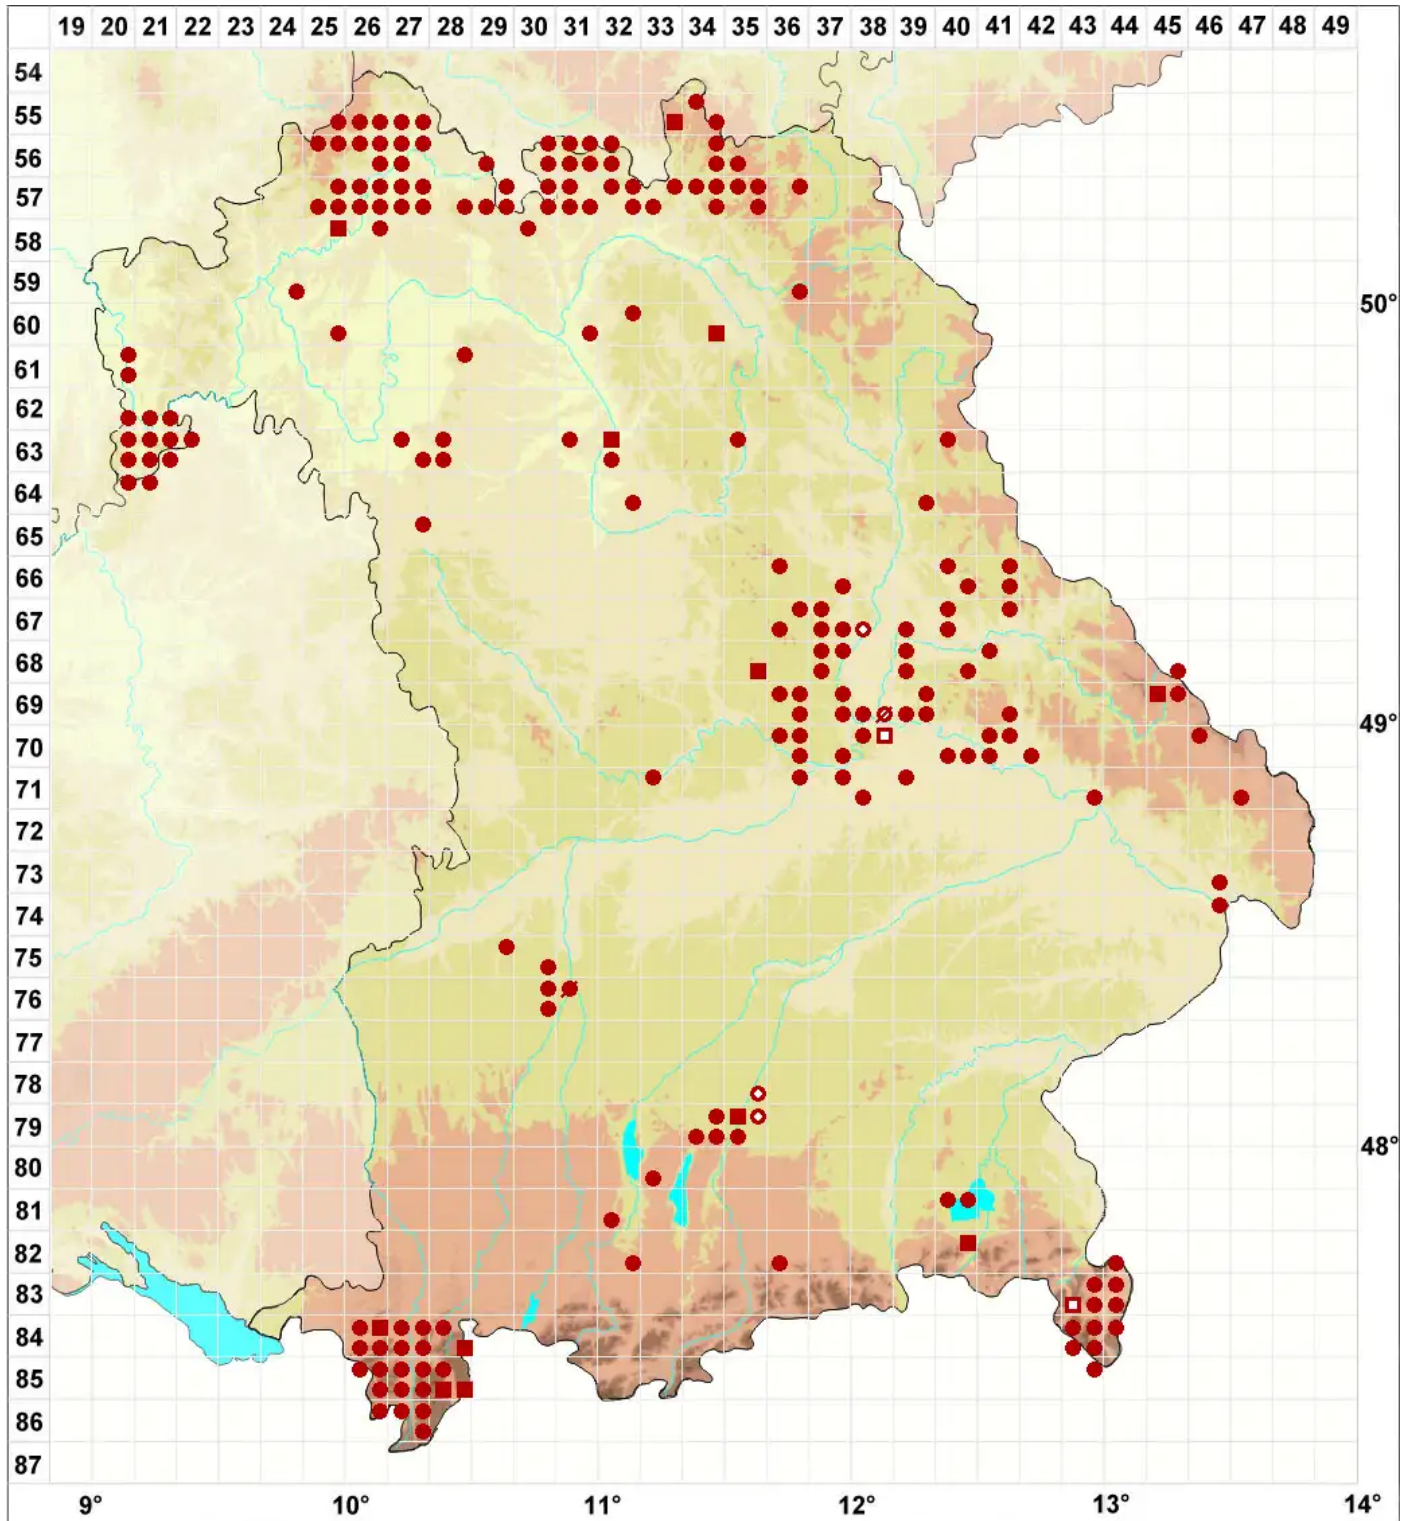

Pertusaria albescens (Huds.) M. Choisy & Werner

Zonierte Porenflechte

Legende:

- Symbole:**
Ausgefülltes Symbol:
Zeitraum von 1980 bis heute (Aktuelle Angabe)
Leeres Symbol:
Zeitraum vor 1980 (Altangabe)
Quadrat: Herbarbeleg