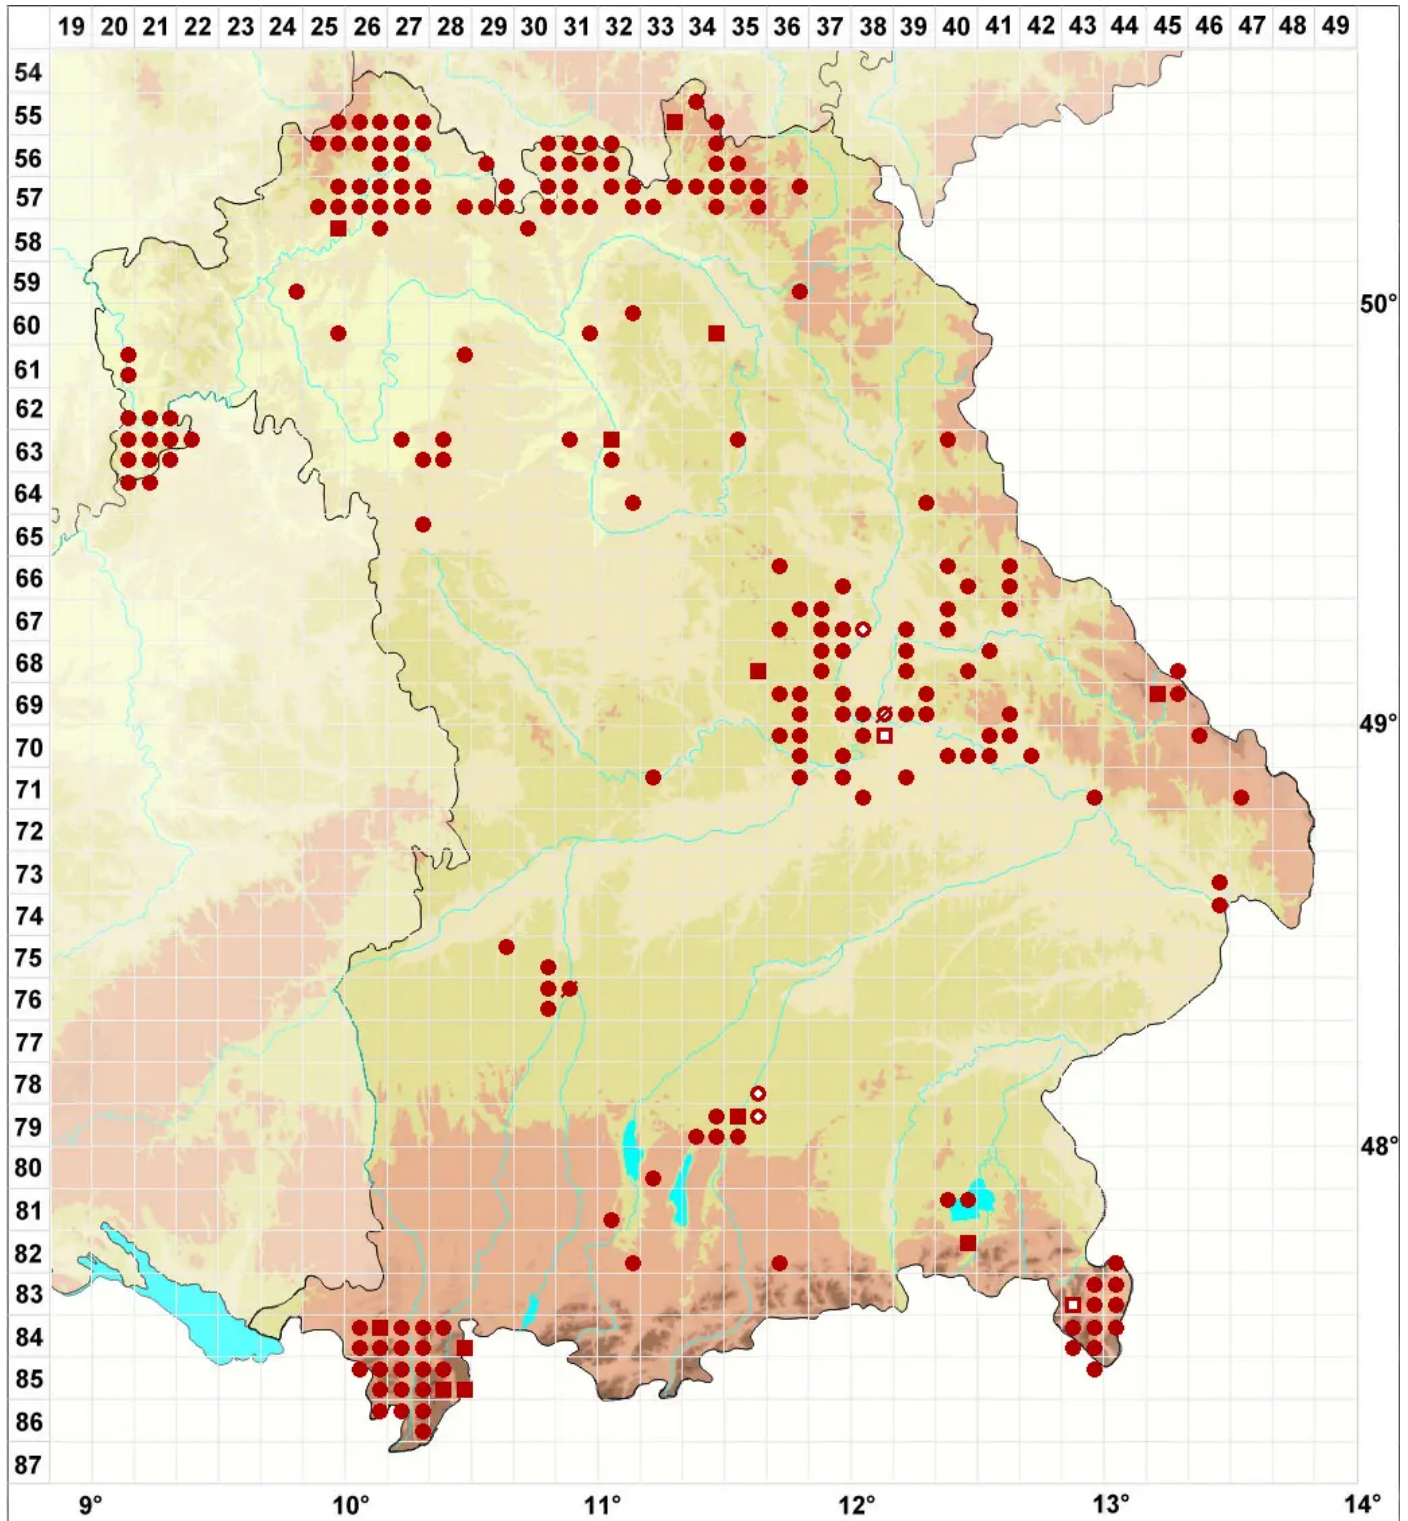

# Pertusaria albescens (Huds.) M. Choisy & Werner

## Zonierte Porenflechte

Legende:

**Symbole:**

Ausgefülltes Symbol:  
Zeitraum von 1980 bis heute (Aktuelle Angabe)

Leeres Symbol:  
Zeitraum vor 1980 (Altangabe)

Quadrat: Herbarbeleg