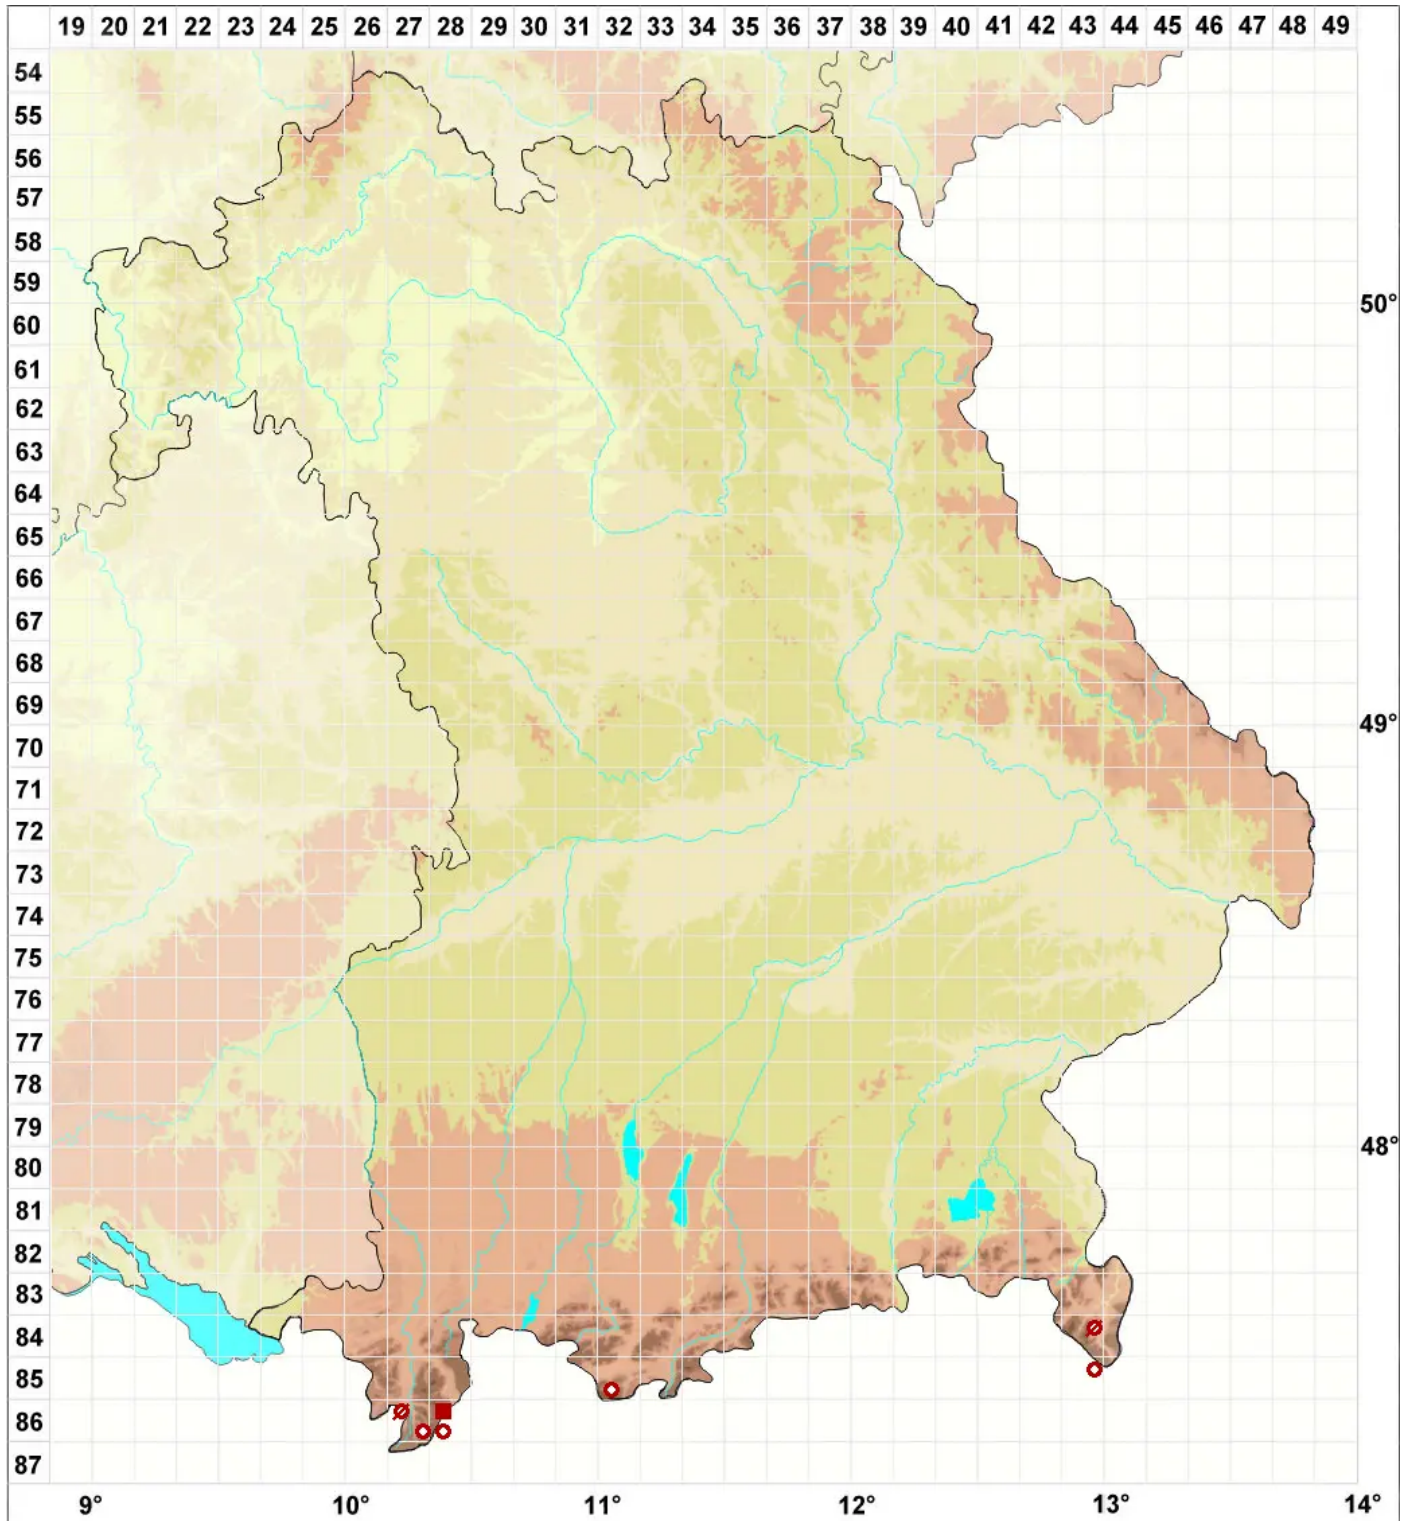

# Pertusaria glomerata (Ach.) Schaer.

## Knäuel-Porenflechte

Legende:

**Symbole:**

Ausgefülltes Symbol:  
Zeitraum von 1980 bis heute (Aktuelle Angabe)

Leeres Symbol:  
Zeitraum vor 1980 (Altangabe)

Quadrat: Herbarbeleg