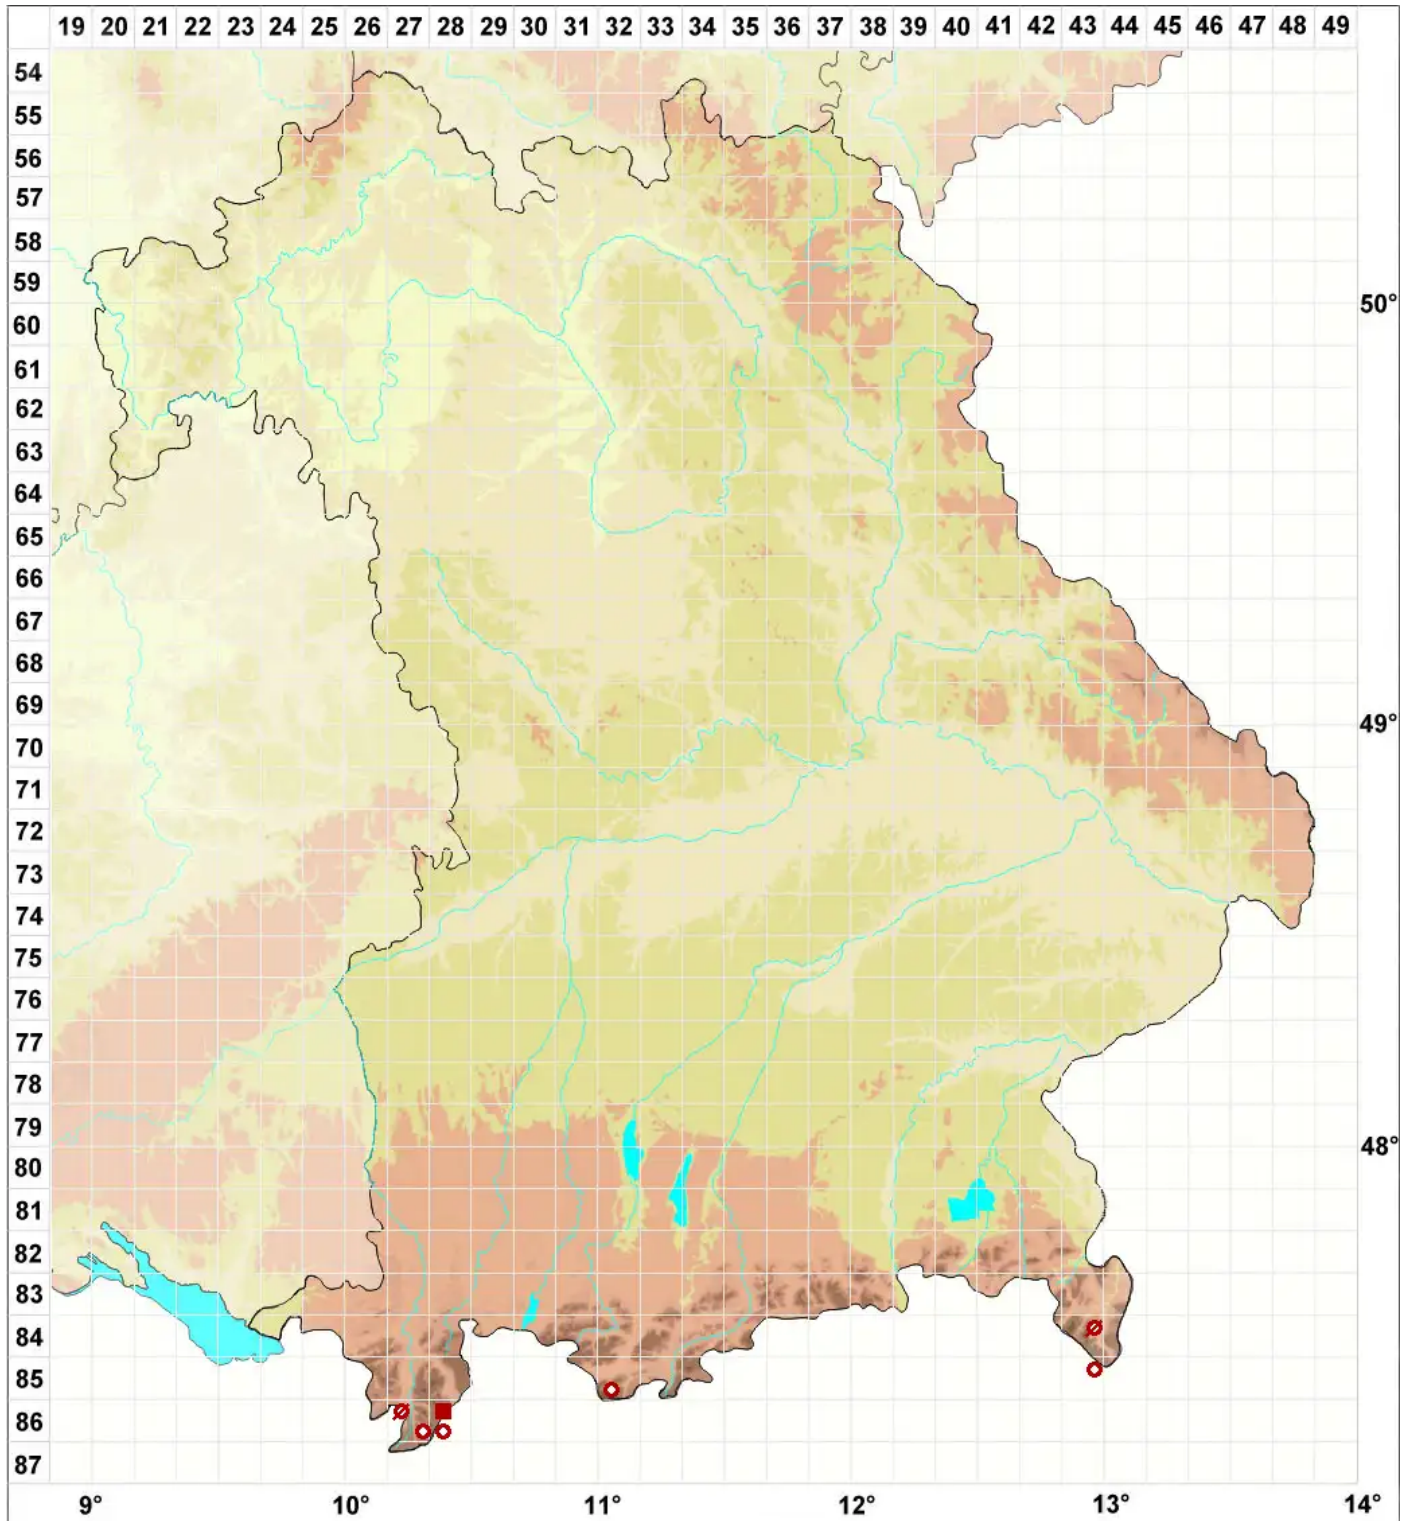

Pertusaria glomerata (Ach.) Schaer.

Knäuel-Porenflechte

Legende:

Symbole:
Ausgefülltes Symbol:
Zeitraum von 1980 bis heute (Aktuelle Angabe)
Leeres Symbol:
Zeitraum vor 1980 (Altangabe)
Quadrat: Herbarbeleg