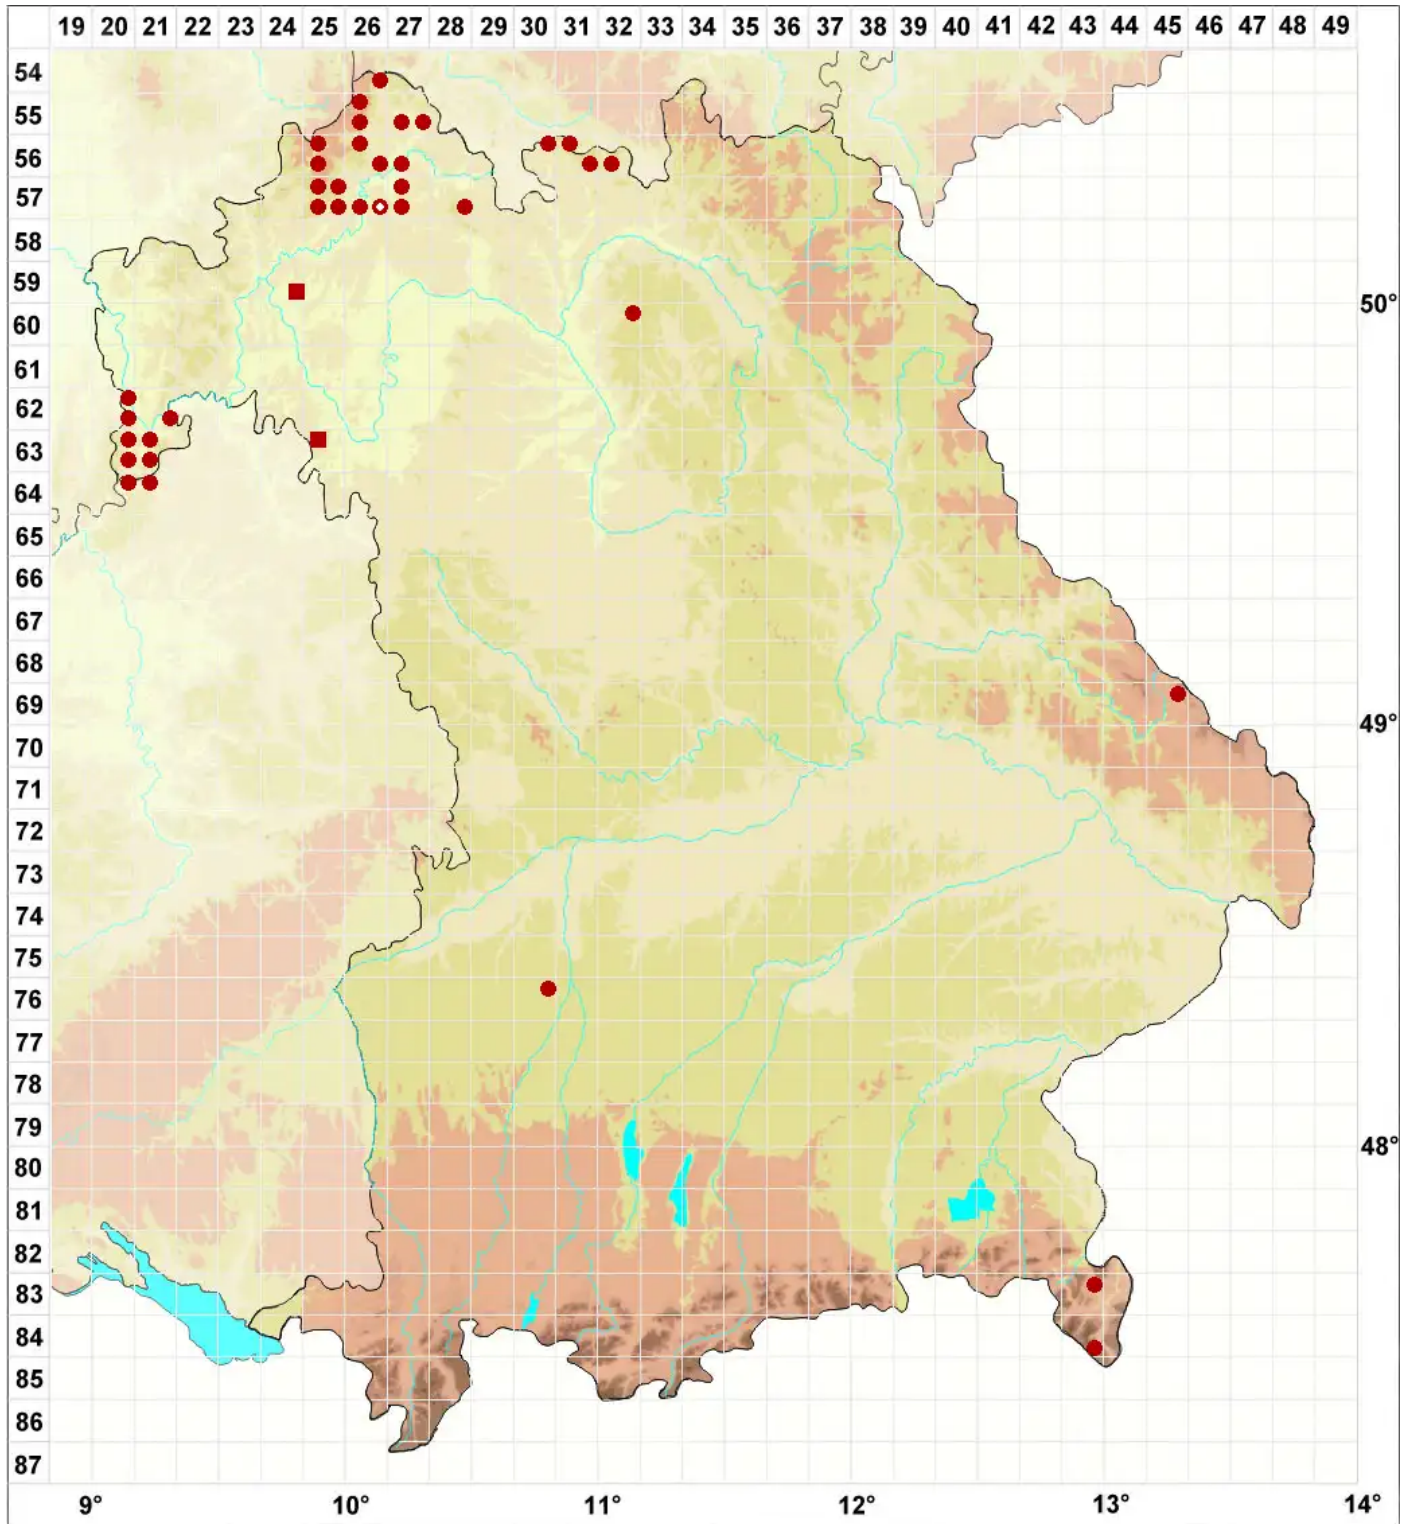

Pertusaria hemisphaerica (Flörke) Erichsen

Legende:

Symbole:
Ausgefülltes Symbol:
Zeitraum von 1980 bis heute (Aktuelle Angabe)
Leeres Symbol:
Zeitraum vor 1980 (Altangabe)
Quadrat: Herbarbeleg