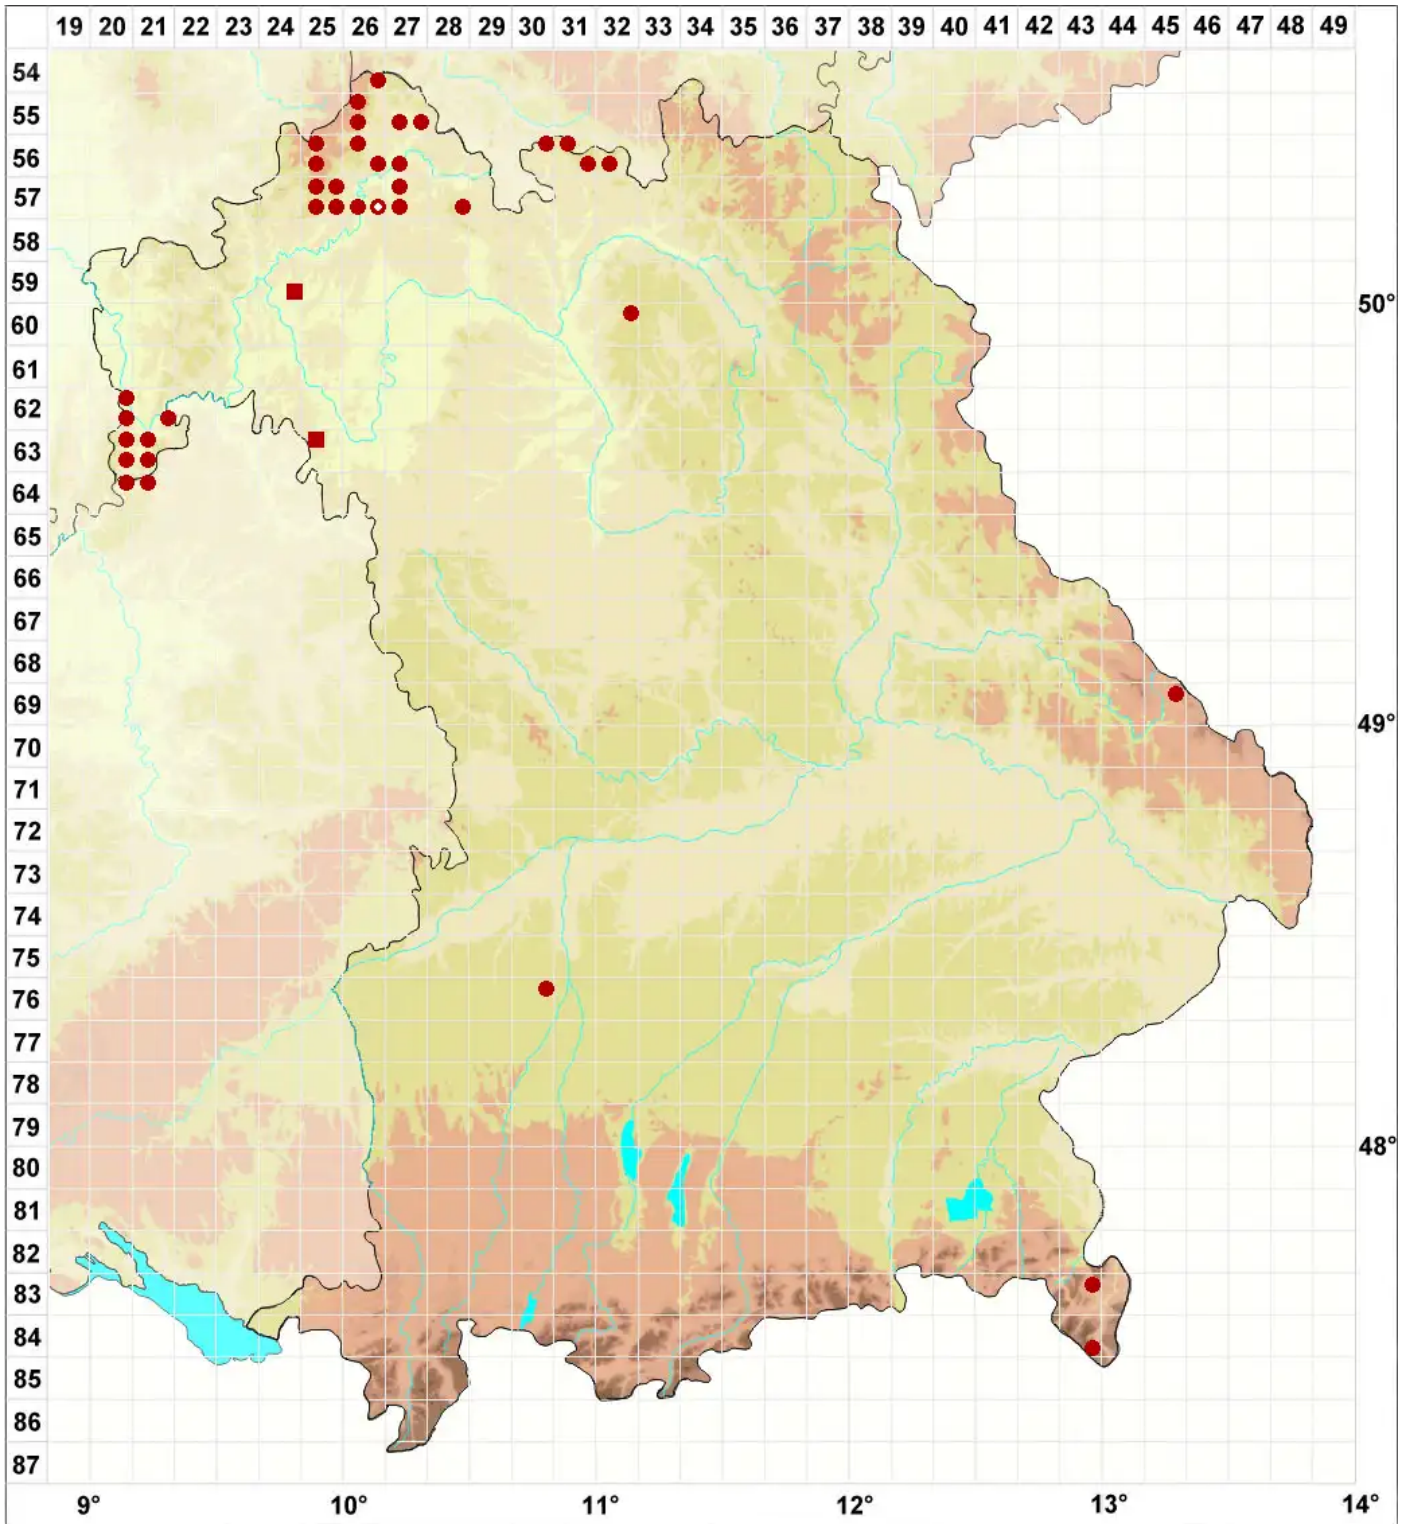

Pertusaria hemisphaerica (Flörke) Erichsen

Legende:

- Symbole:**
- Ausgefülltes Symbol:
Zeitraum von 1980 bis heute (Aktuelle Angabe)
 - Leeres Symbol:
Zeitraum vor 1980 (Altangabe)
 - Quadrat: Herbarbeleg