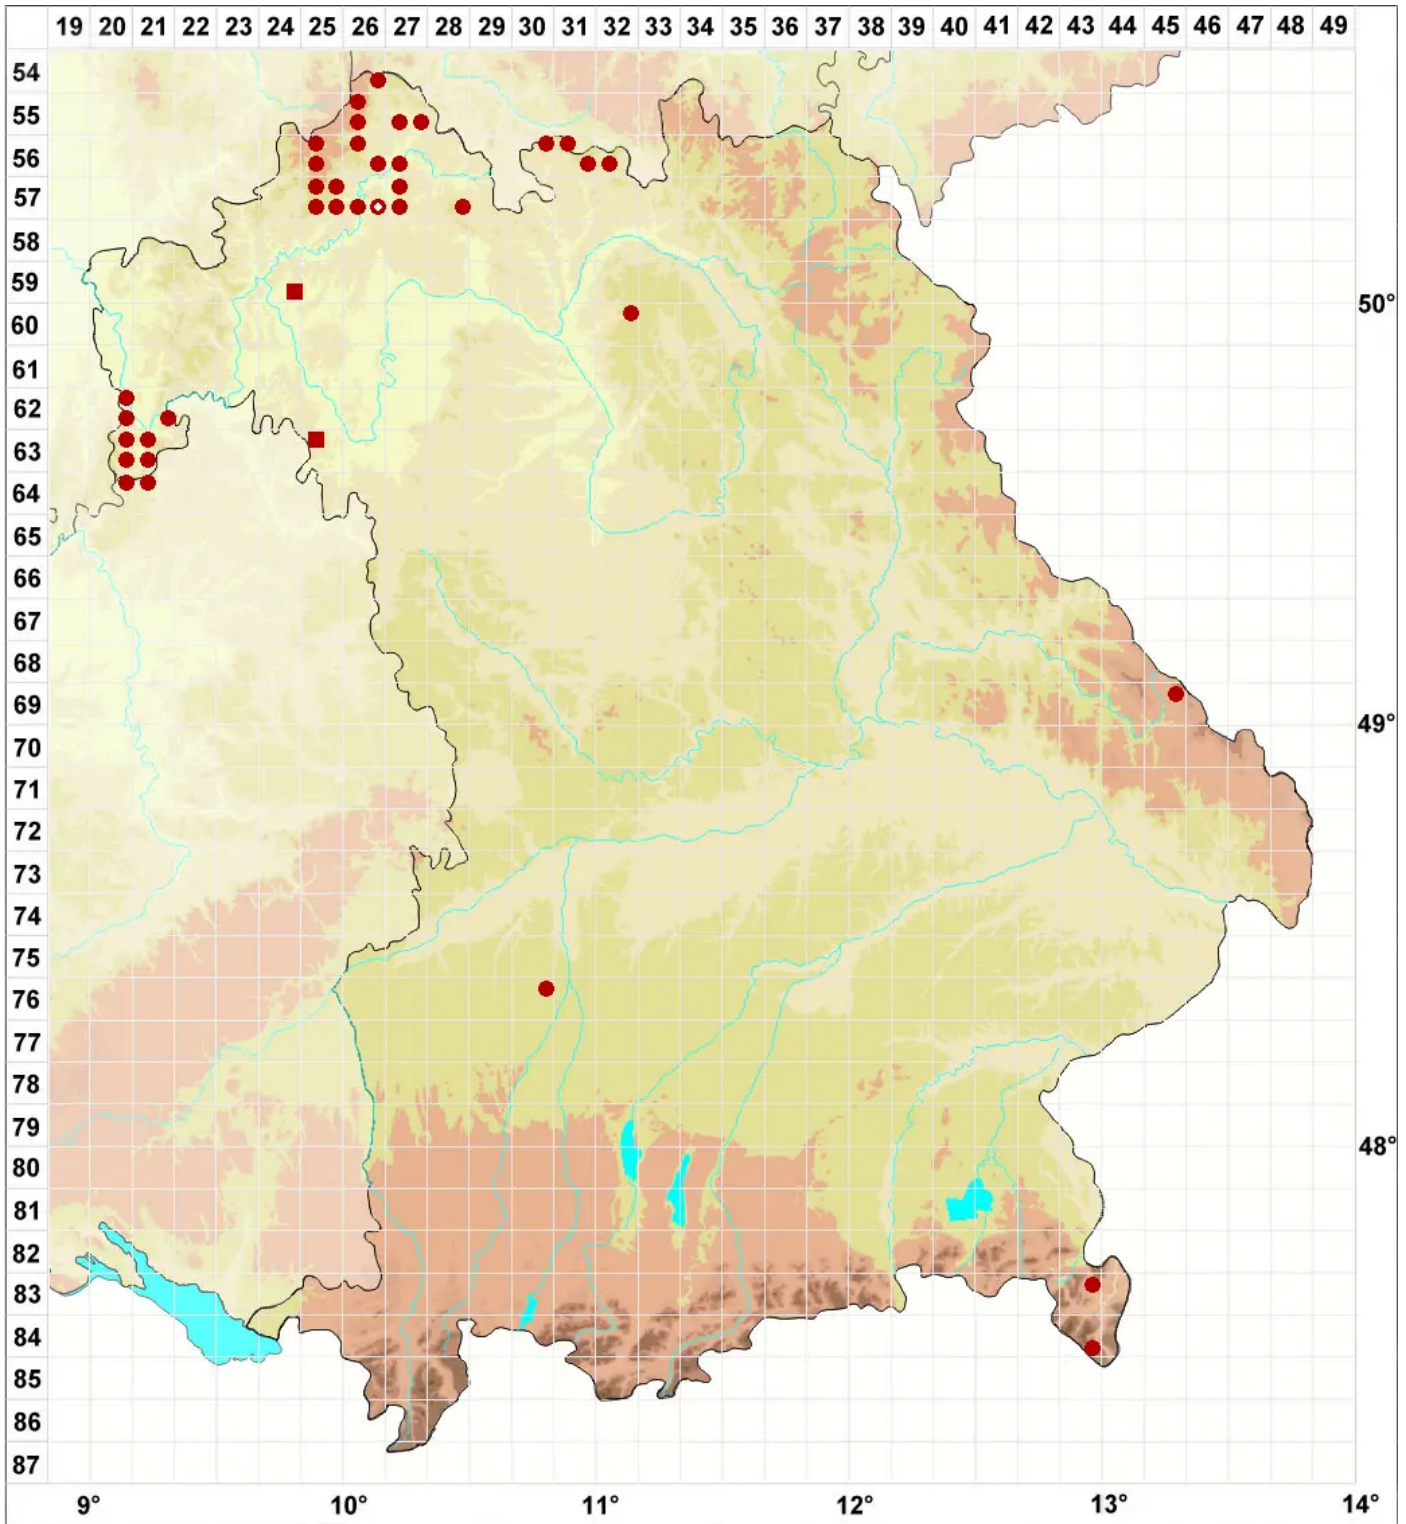

Pertusaria hemisphaerica (Flörke) Erichsen

Legende:

- Symbole:**
- Ausgefülltes Symbol:
Zeitraum von 1980 bis heute (Aktuelle Angabe)
 - Leeres Symbol:
Zeitraum vor 1980 (Altangabe)
 - Quadrat: Herbarbeleg