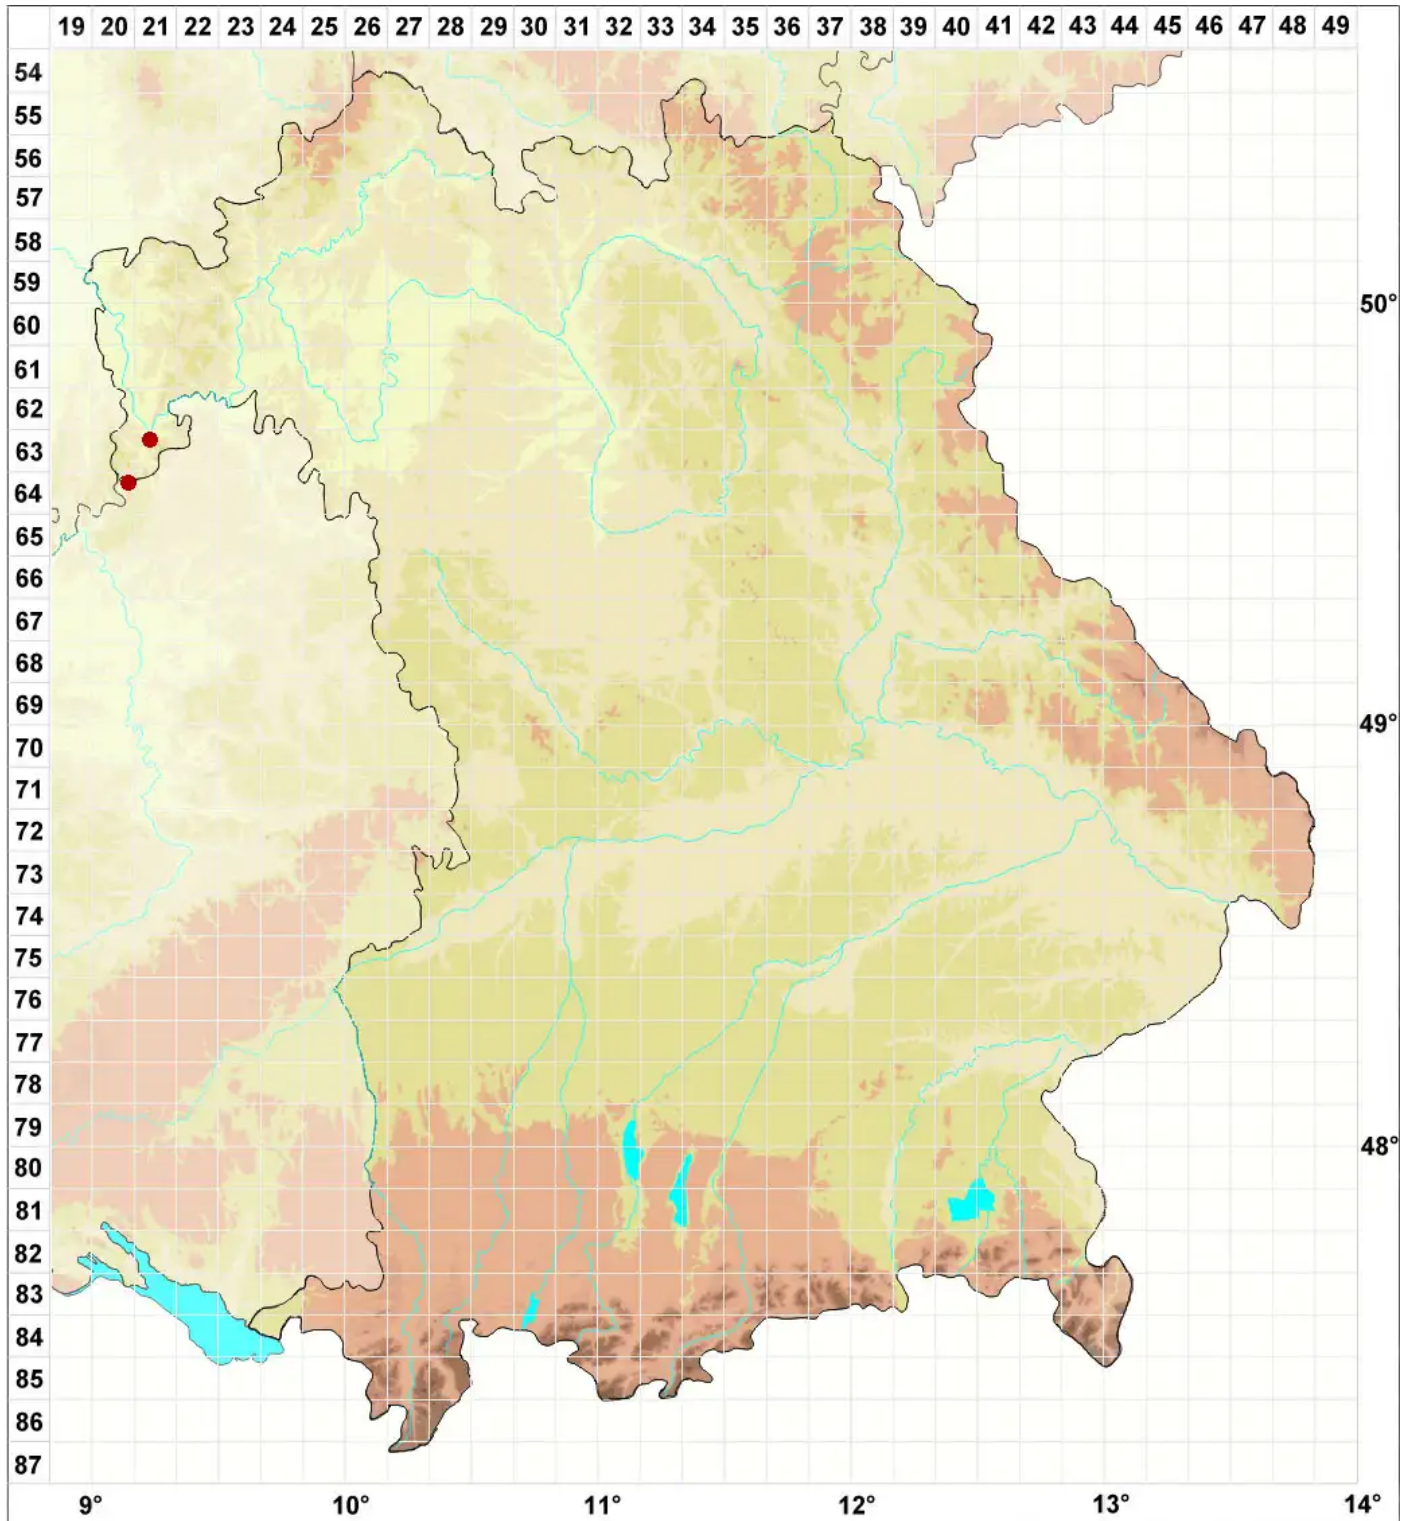

Pertusaria hymenea (Ach.) Schaer.

Häutige Porenflechte

Legende:

Symbole:

Ausgefülltes Symbol:
Zeitraum von 1980 bis heute (Aktuelle Angabe)

Leeres Symbol:
Zeitraum vor 1980 (Altangabe)

Quadrat: Herbarbeleg