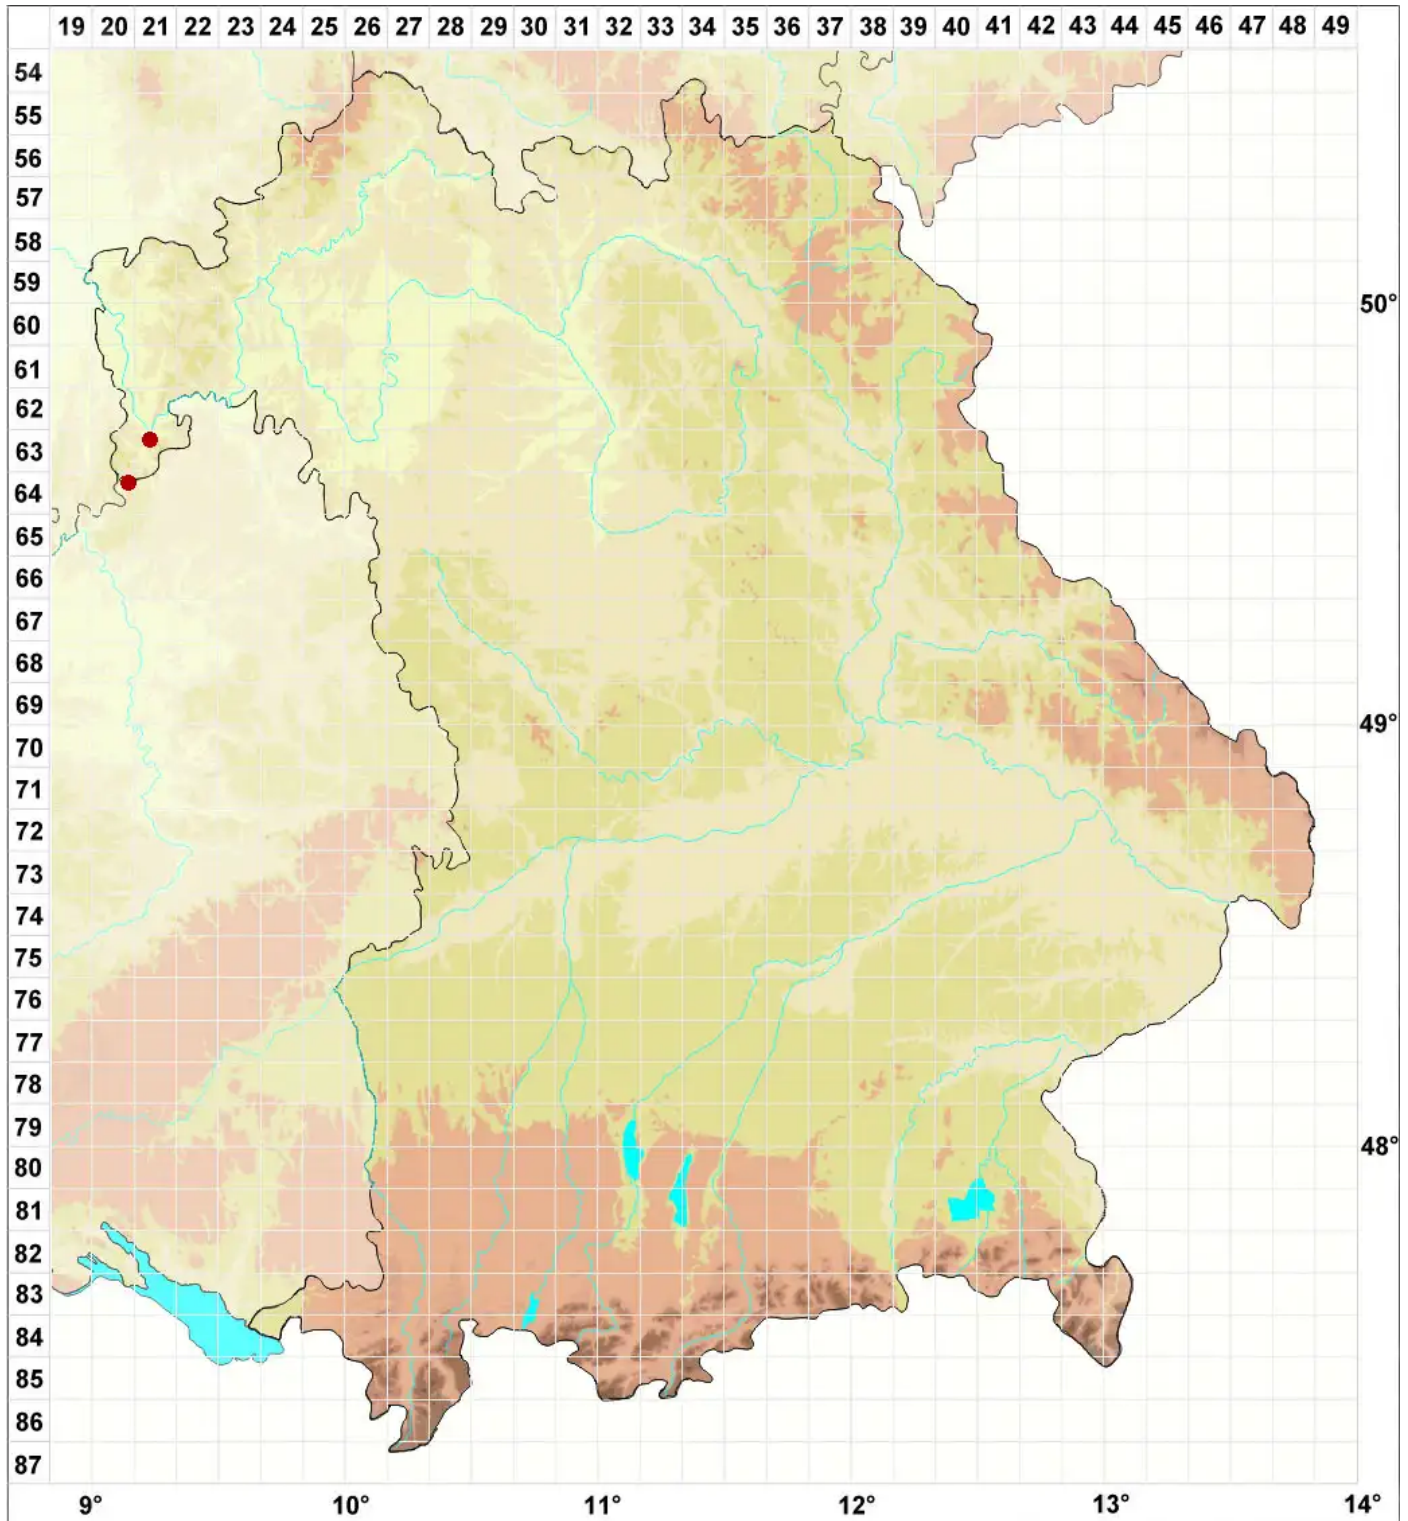

# Pertusaria hymenea (Ach.) Schaer.

## Häutige Porenflechte

Legende:

**Symbole:**

Ausgefülltes Symbol:  
Zeitraum von 1980 bis heute (Aktuelle Angabe)

Leeres Symbol:  
Zeitraum vor 1980 (Altangabe)

Quadrat: Herbarbeleg