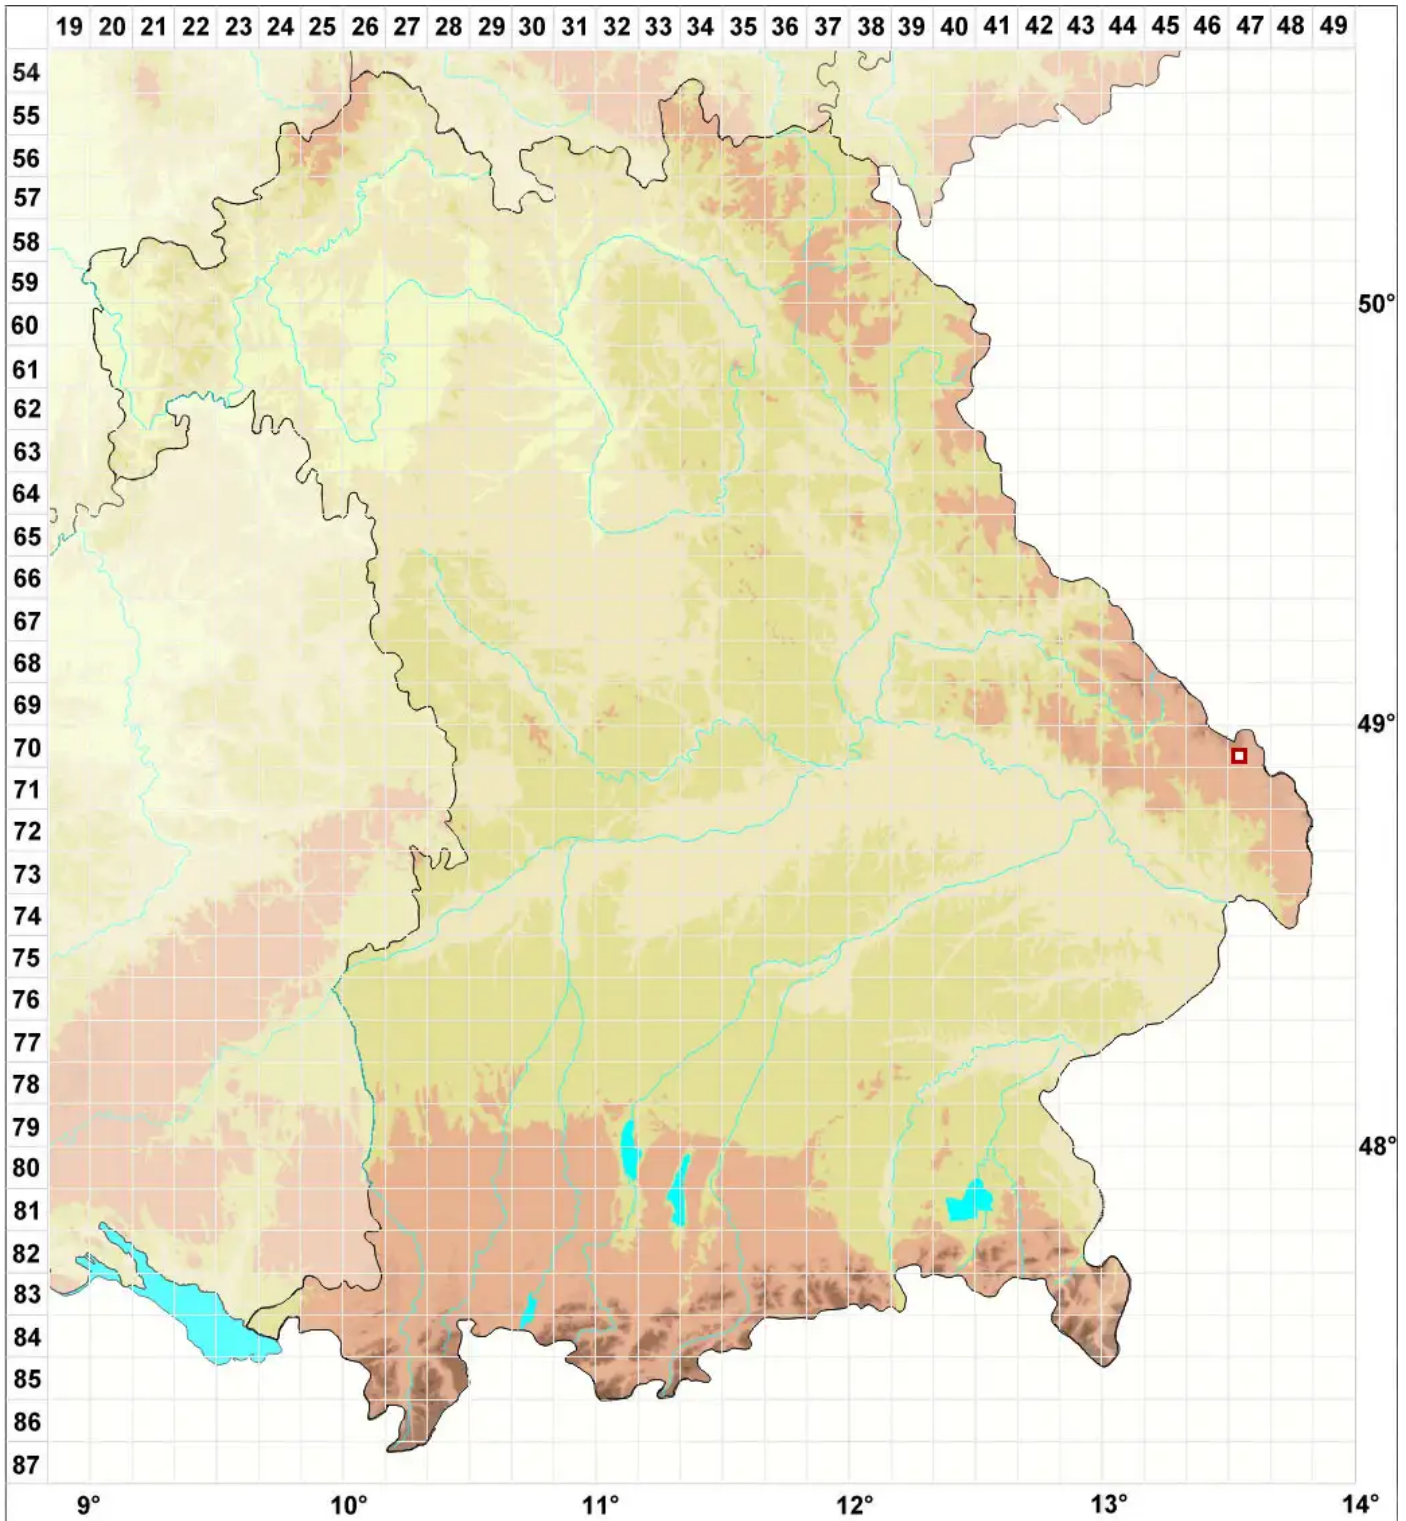

# Pertusaria isidioides (Schaer.) Arnold

Legende:

**Symbole:**

Ausgefülltes Symbol:  
Zeitraum von 1980 bis heute (Aktuelle Angabe)

Leeres Symbol:  
Zeitraum vor 1980 (Altangabe)

Quadrat: Herbarbeleg