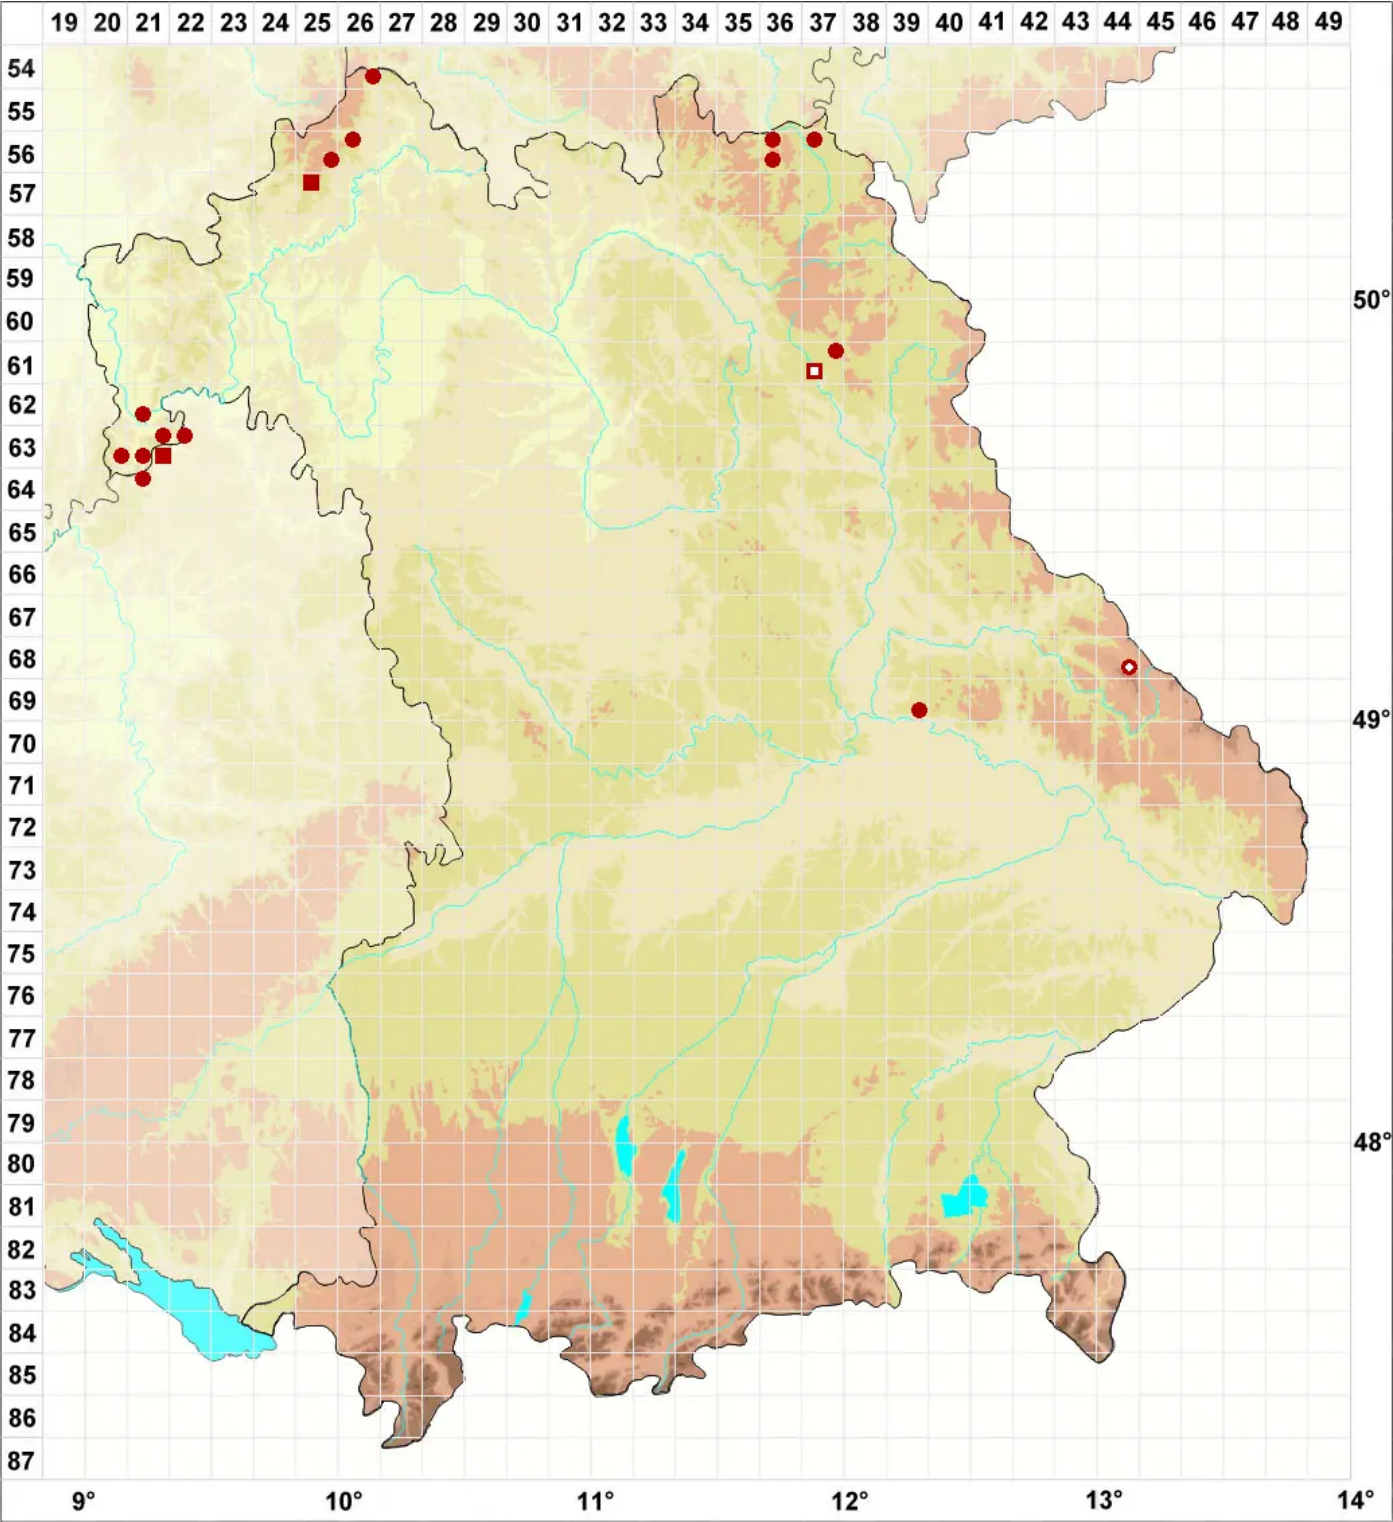

Pertusaria lactea (L.) Arnold

Legende:

- Symbole:**
 Ausgefülltes Symbol:
 Zeitraum von 1980 bis heute (Aktuelle Angabe)
 Leeres Symbol:
 Zeitraum vor 1980 (Altangabe)
 Quadrat: Herbarbeleg