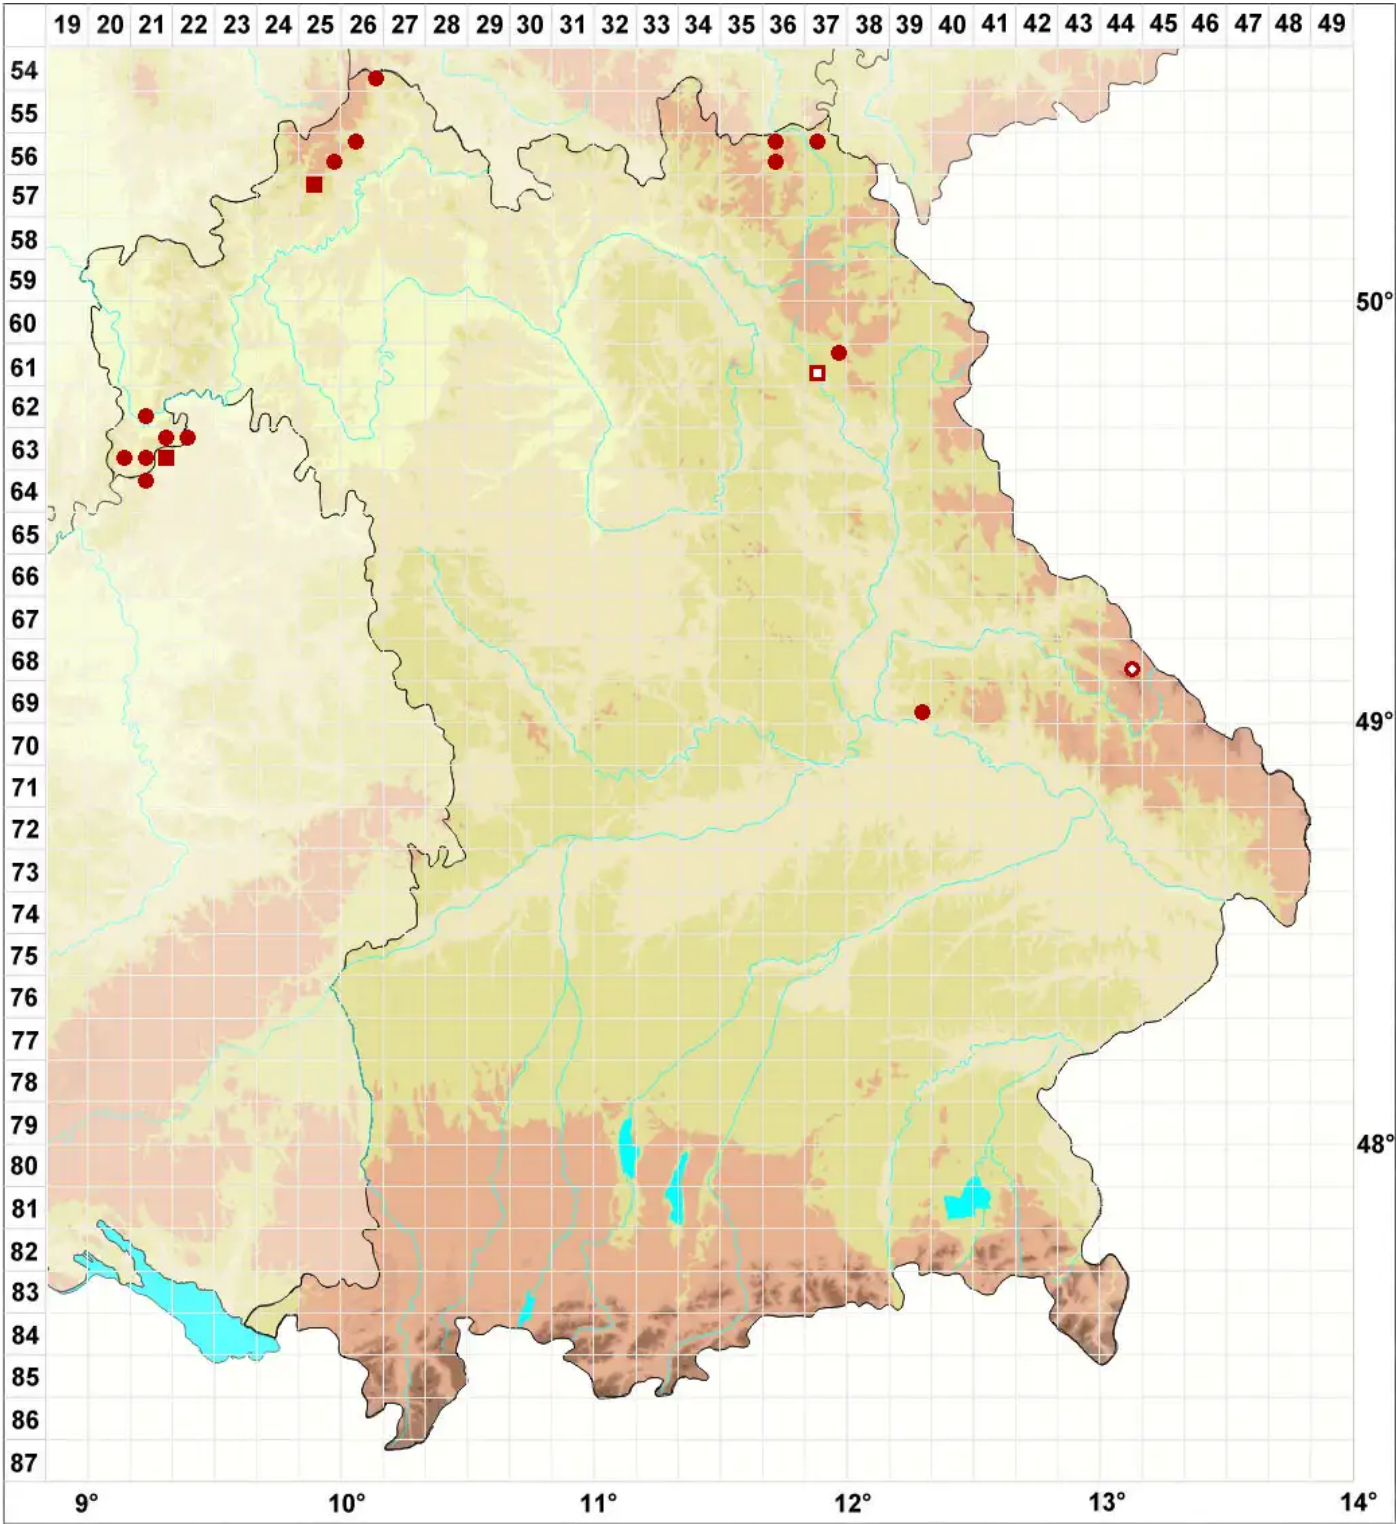

# Pertusaria lactea (L.) Arnold

Legende:

- Symbole:**
- Ausgefülltes Symbol:  
Zeitraum von 1980 bis heute (Aktuelle Angabe)
  - Leeres Symbol:  
Zeitraum vor 1980 (Altangabe)
  - Quadrat: Herbarbeleg