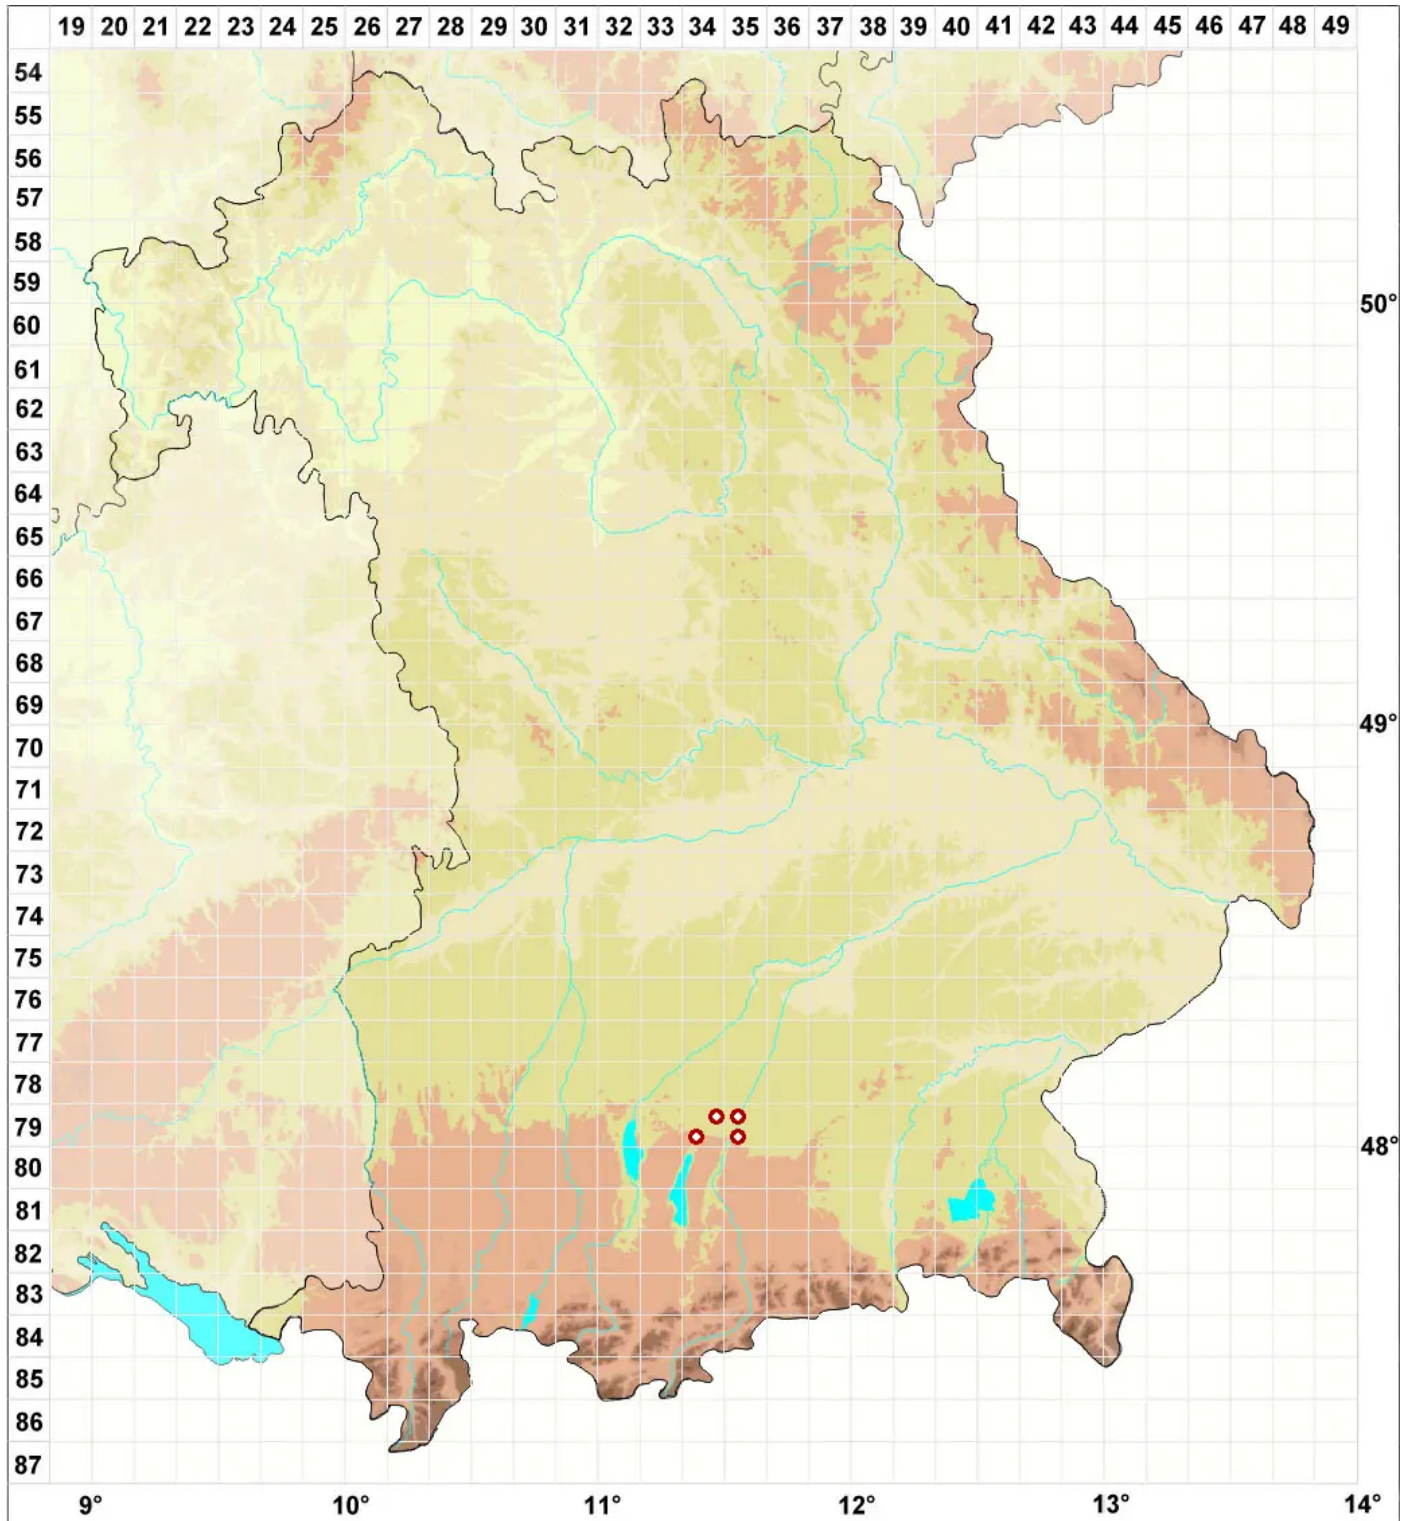

Pertusaria trachythallina Erichsen

Raulagerige Porenflechte

Legende:

- Symbole:**
- Ausgefülltes Symbol:
Zeitraum von 1980 bis heute (Aktuelle Angabe)
 - Leeres Symbol:
Zeitraum vor 1980 (Altangabe)
 - Quadrat: Herbarbeleg