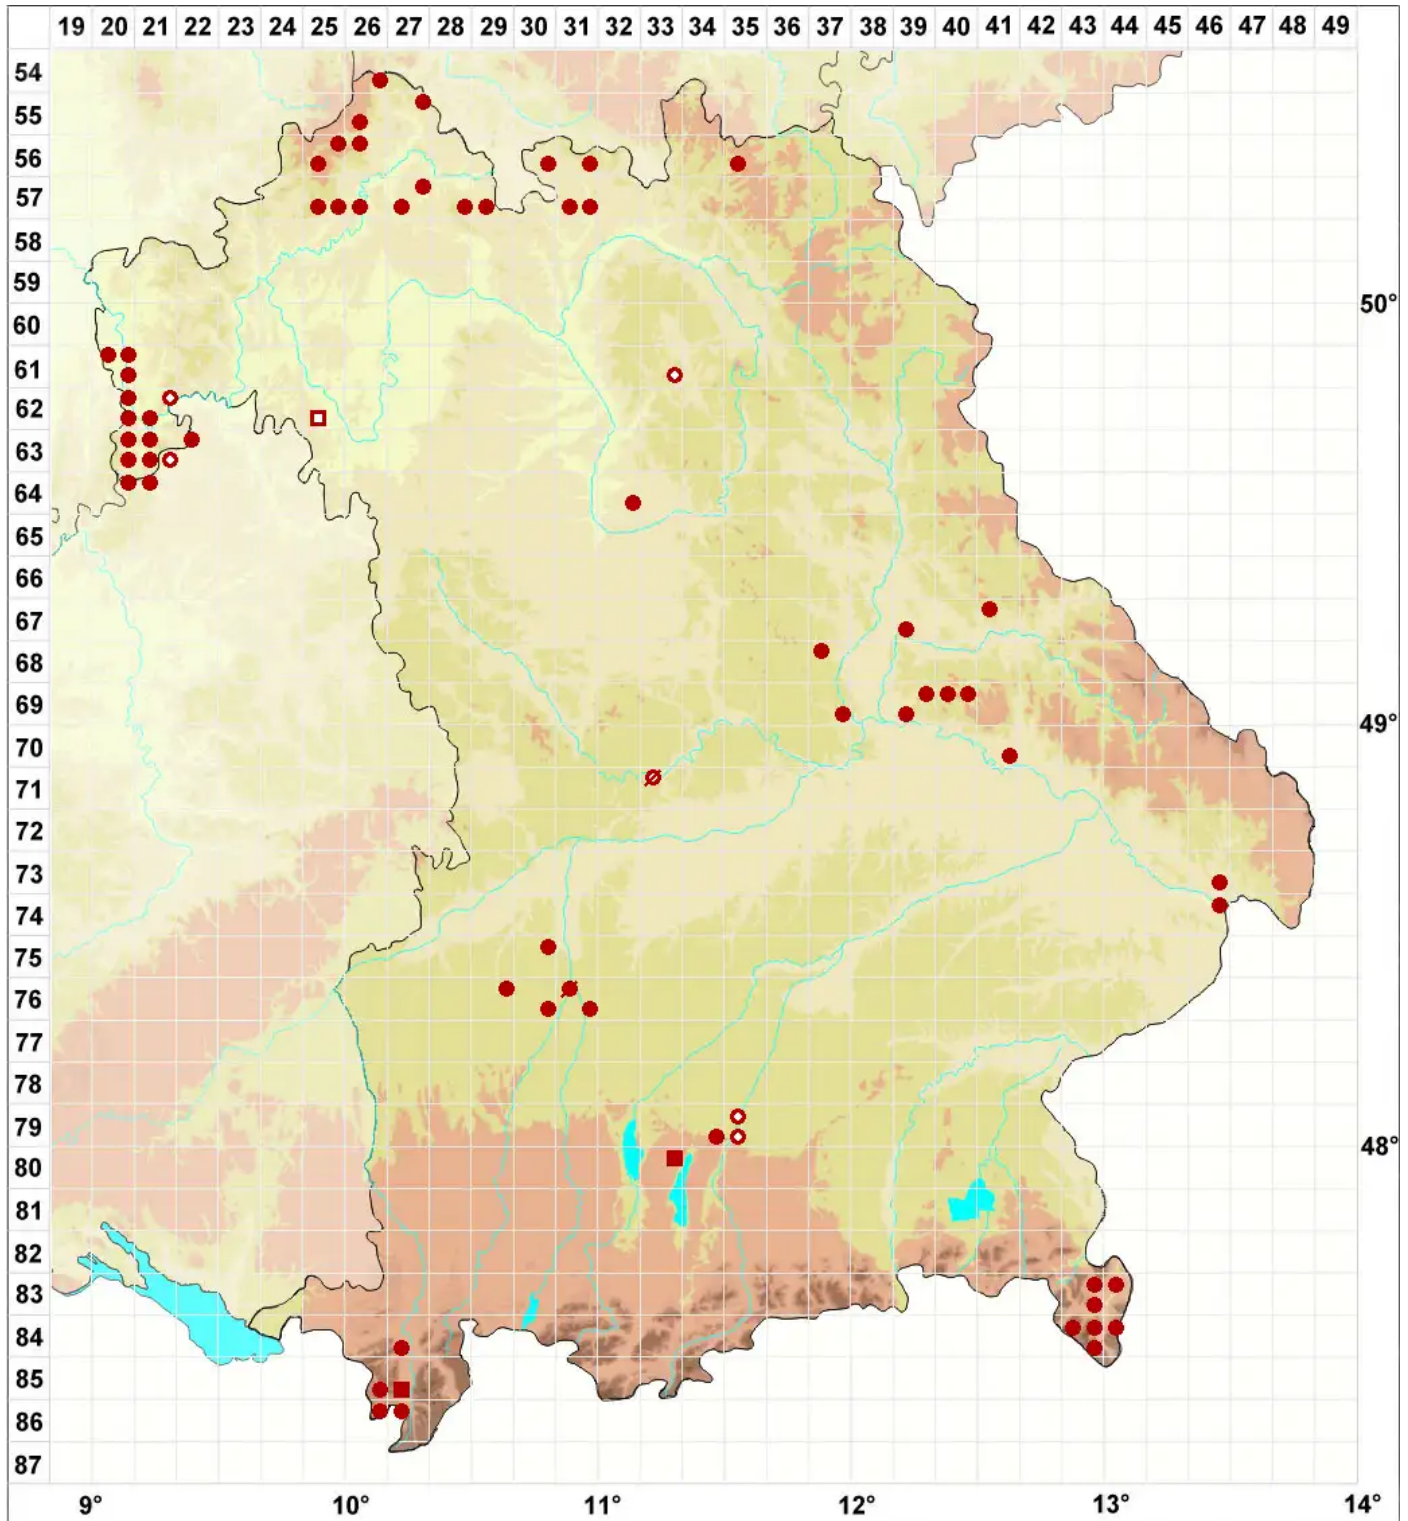

# Pertusaria leioplaca DC.

## Glatte Porenflechte

Legende:

- Symbole:**
- Ausgefülltes Symbol:  
Zeitraum von 1980 bis heute (Aktuelle Angabe)
  - Leeres Symbol:  
Zeitraum vor 1980 (Altangabe)
  - Quadrat: Herbarbeleg