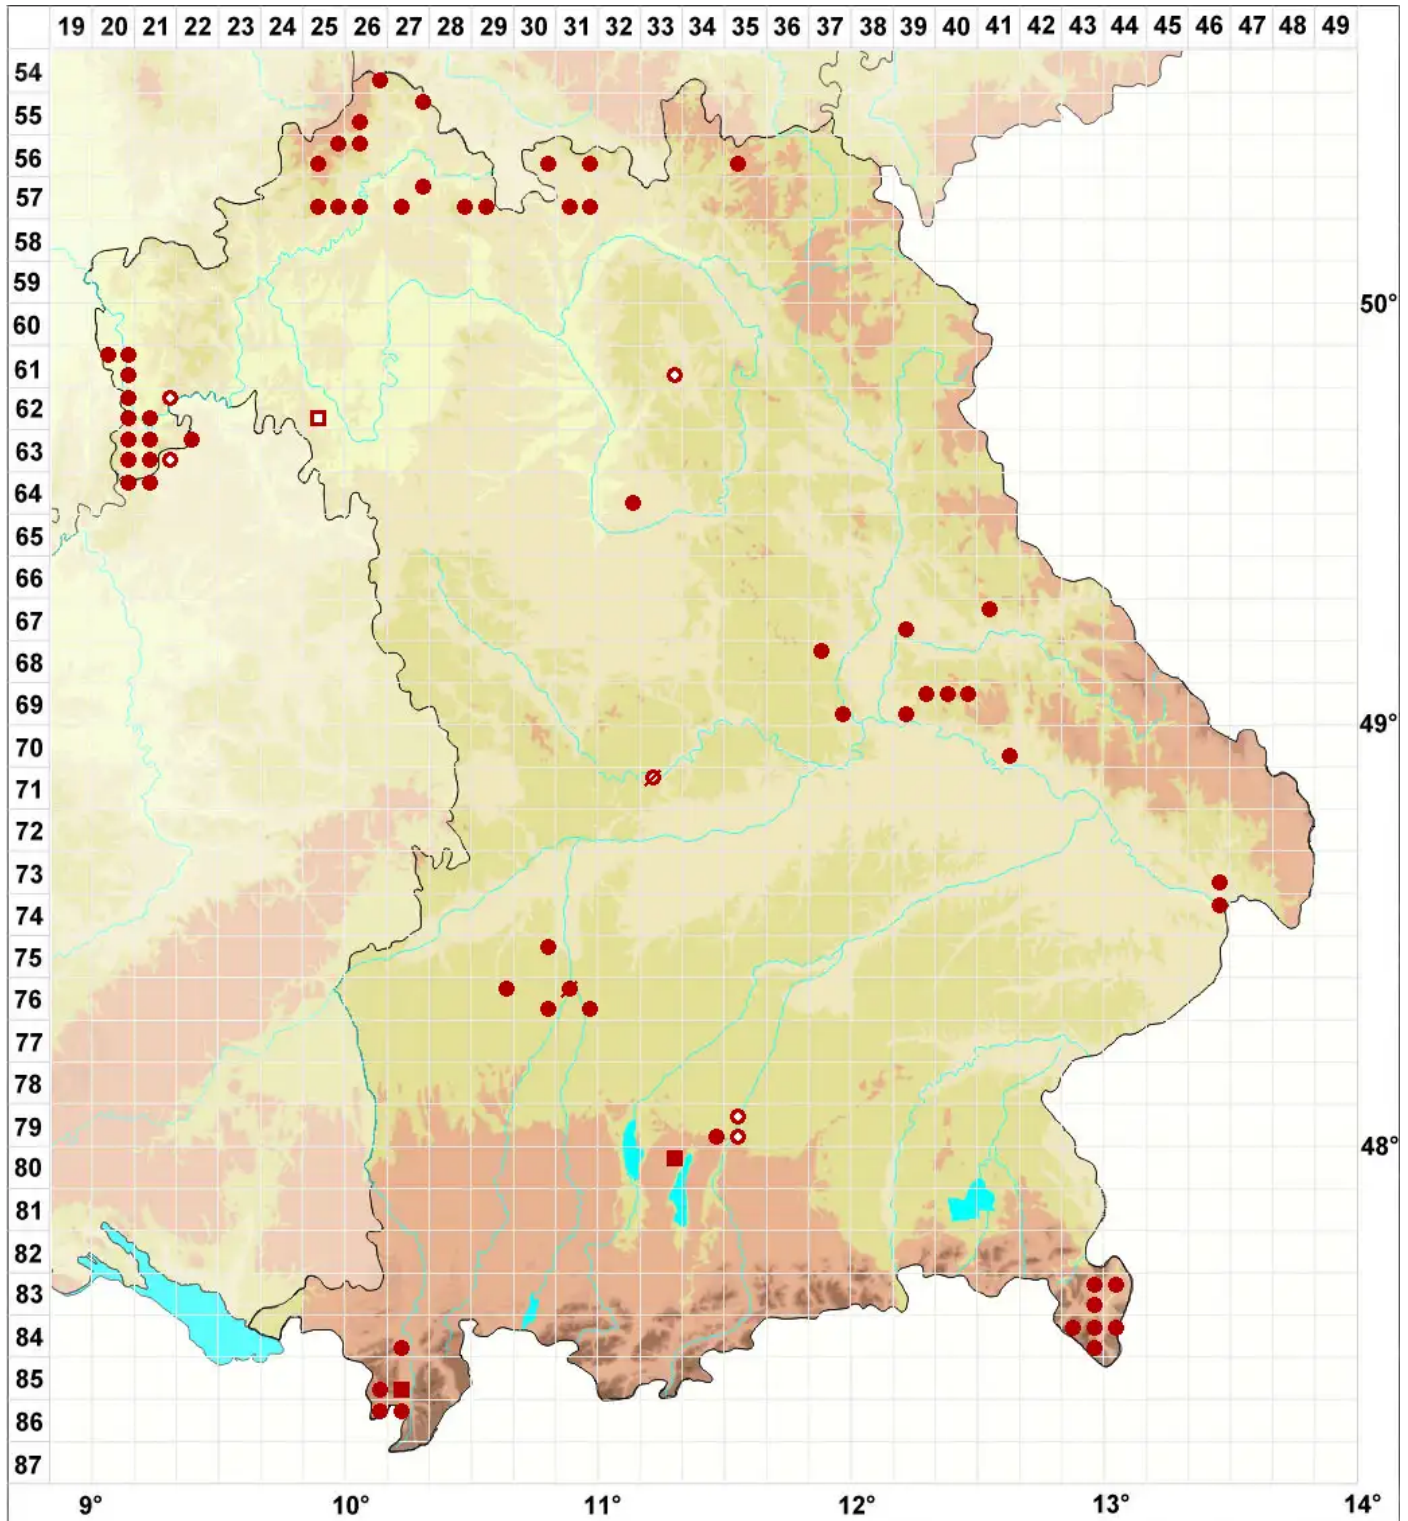

Pertusaria leioplaca DC.

Glatte Porenflechte

Legende:

Symbole:
Ausgefülltes Symbol:
Zeitraum von 1980 bis heute (Aktuelle Angabe)
Leeres Symbol:
Zeitraum vor 1980 (Altangabe)
Quadrat: Herbarbeleg