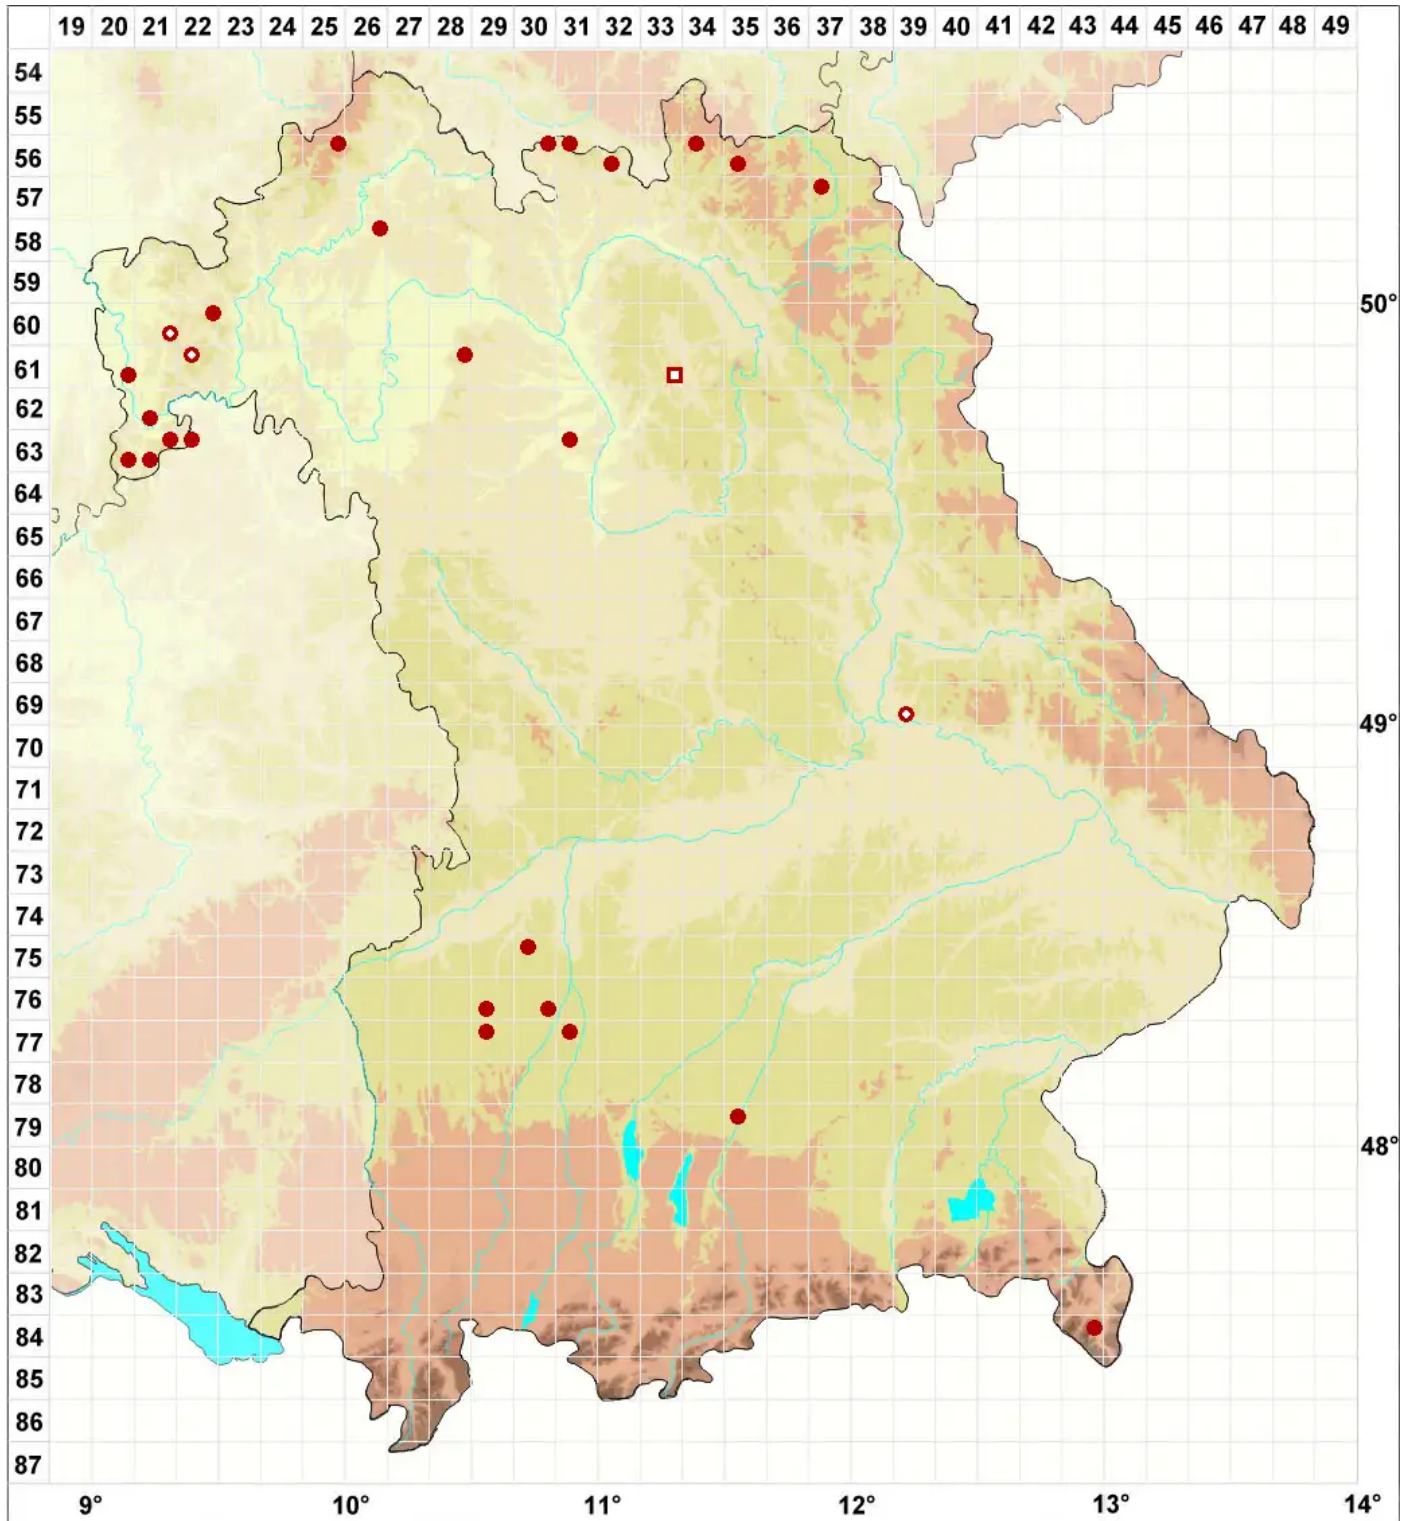

Ochrolechia turneri (Sm.) Hasselrot

Gewöhnliche Cremeflechte

Legende:

Symbole:

Ausgefülltes Symbol:
Zeitraum von 1980 bis heute (Aktuelle Angabe)

Leeres Symbol:
Zeitraum vor 1980 (Altangabe)

Quadrat: Herbarbeleg