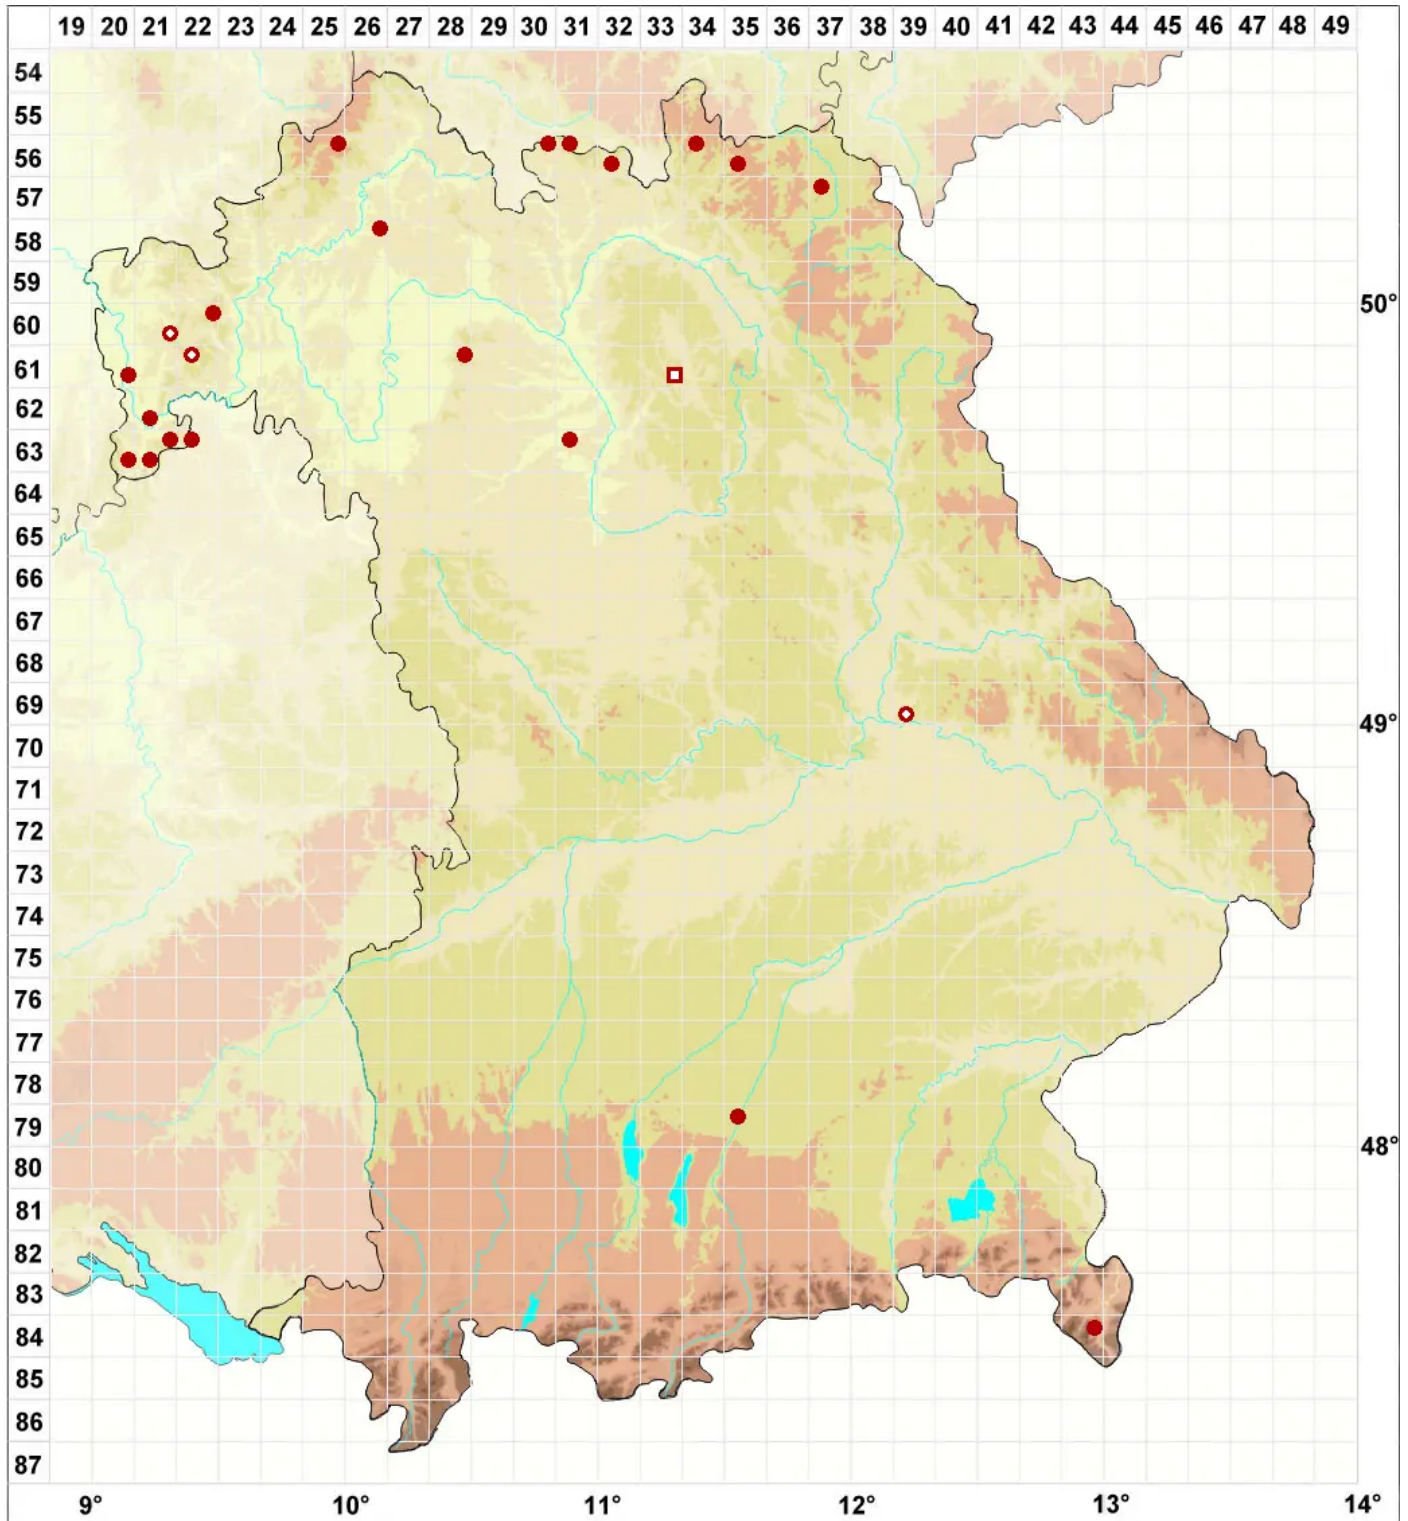

# Ochrolechia turneri (Sm.) Hasselrot

Gewöhnliche Cremeflechte

Legende:

- Symbole:**
- Ausgefülltes Symbol:  
Zeitraum von 1980 bis heute (Aktuelle Angabe)
  - Leeres Symbol:  
Zeitraum vor 1980 (Altangabe)
  - Quadrat: Herbarbeleg