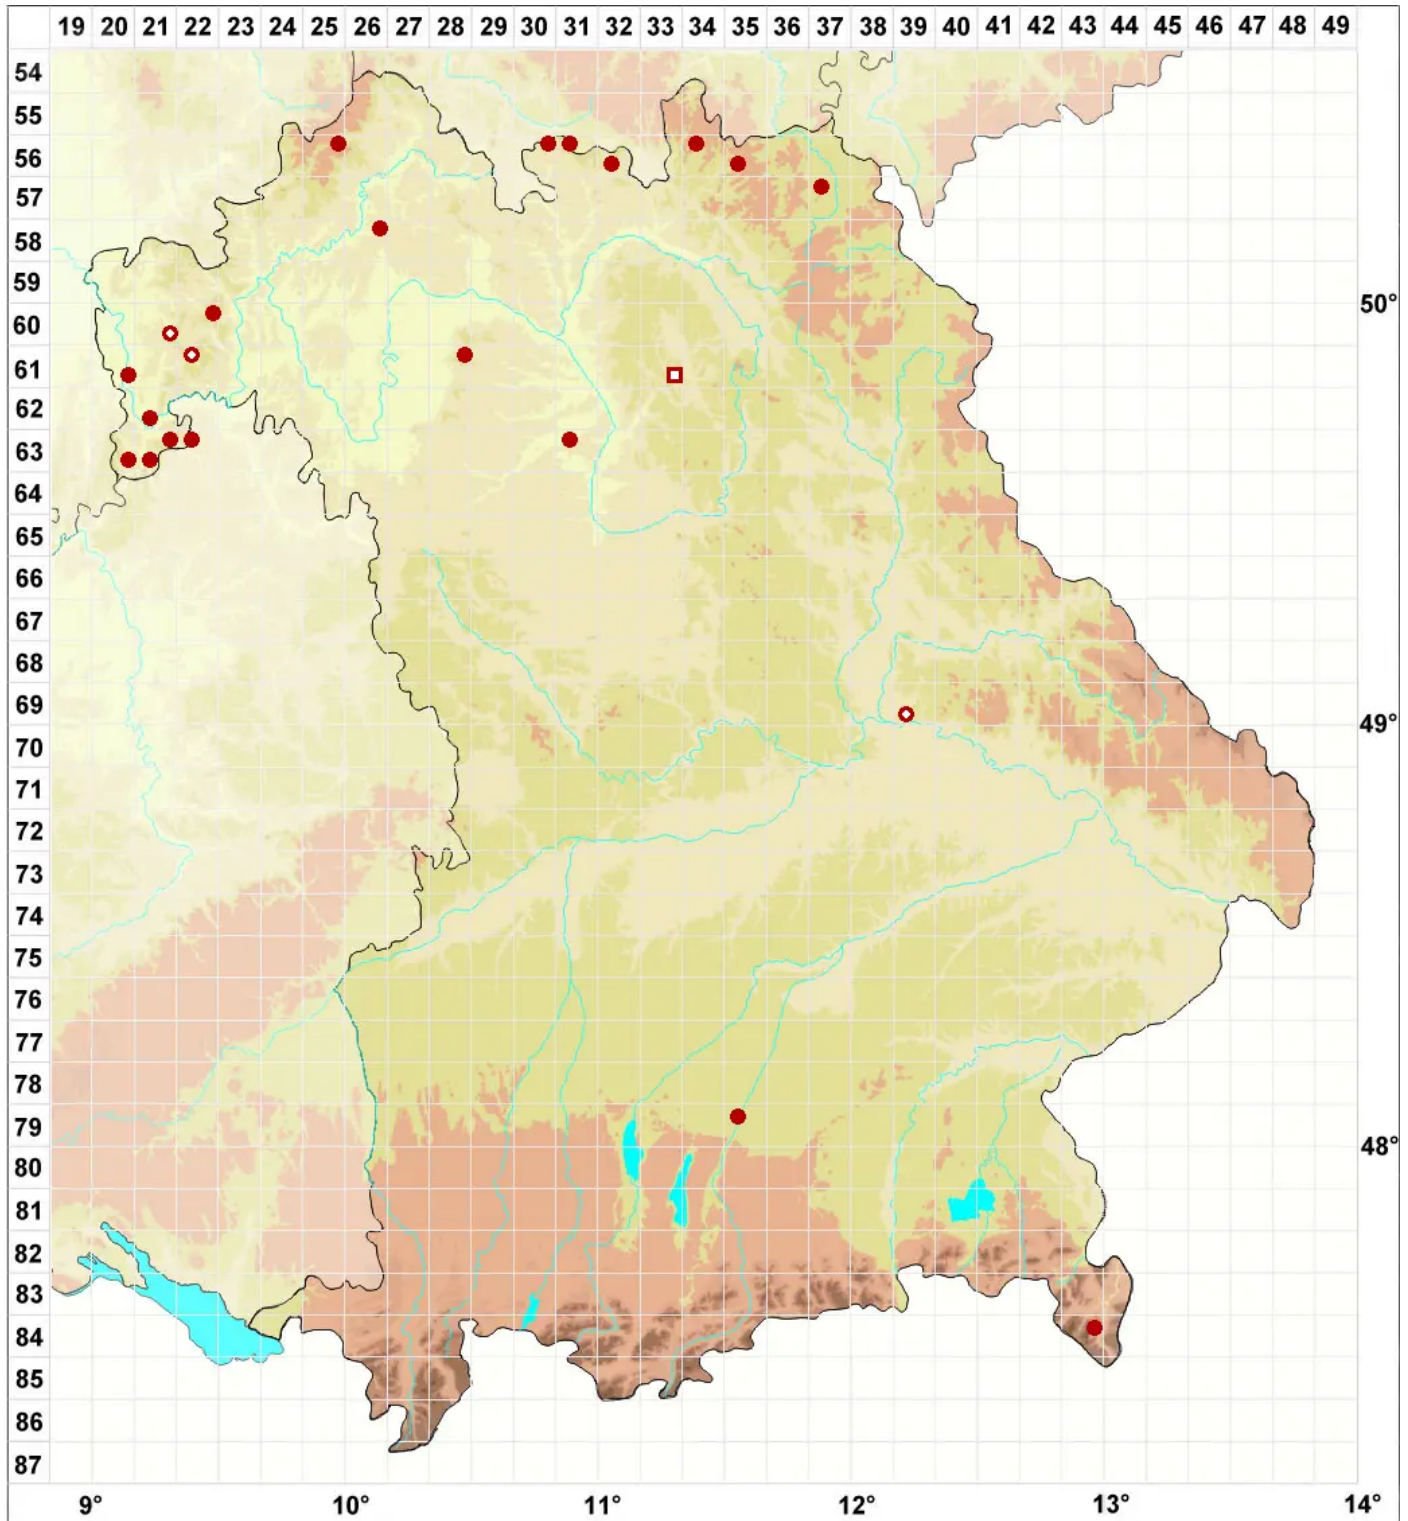

Ochrolechia turneri (Sm.) Hasselrot

Gewöhnliche Cremeflechte

Legende:

- Symbole:**
- Ausgefülltes Symbol:
Zeitraum von 1980 bis heute (Aktuelle Angabe)
 - Leeres Symbol:
Zeitraum vor 1980 (Altangabe)
 - Quadrat: Herbarbeleg