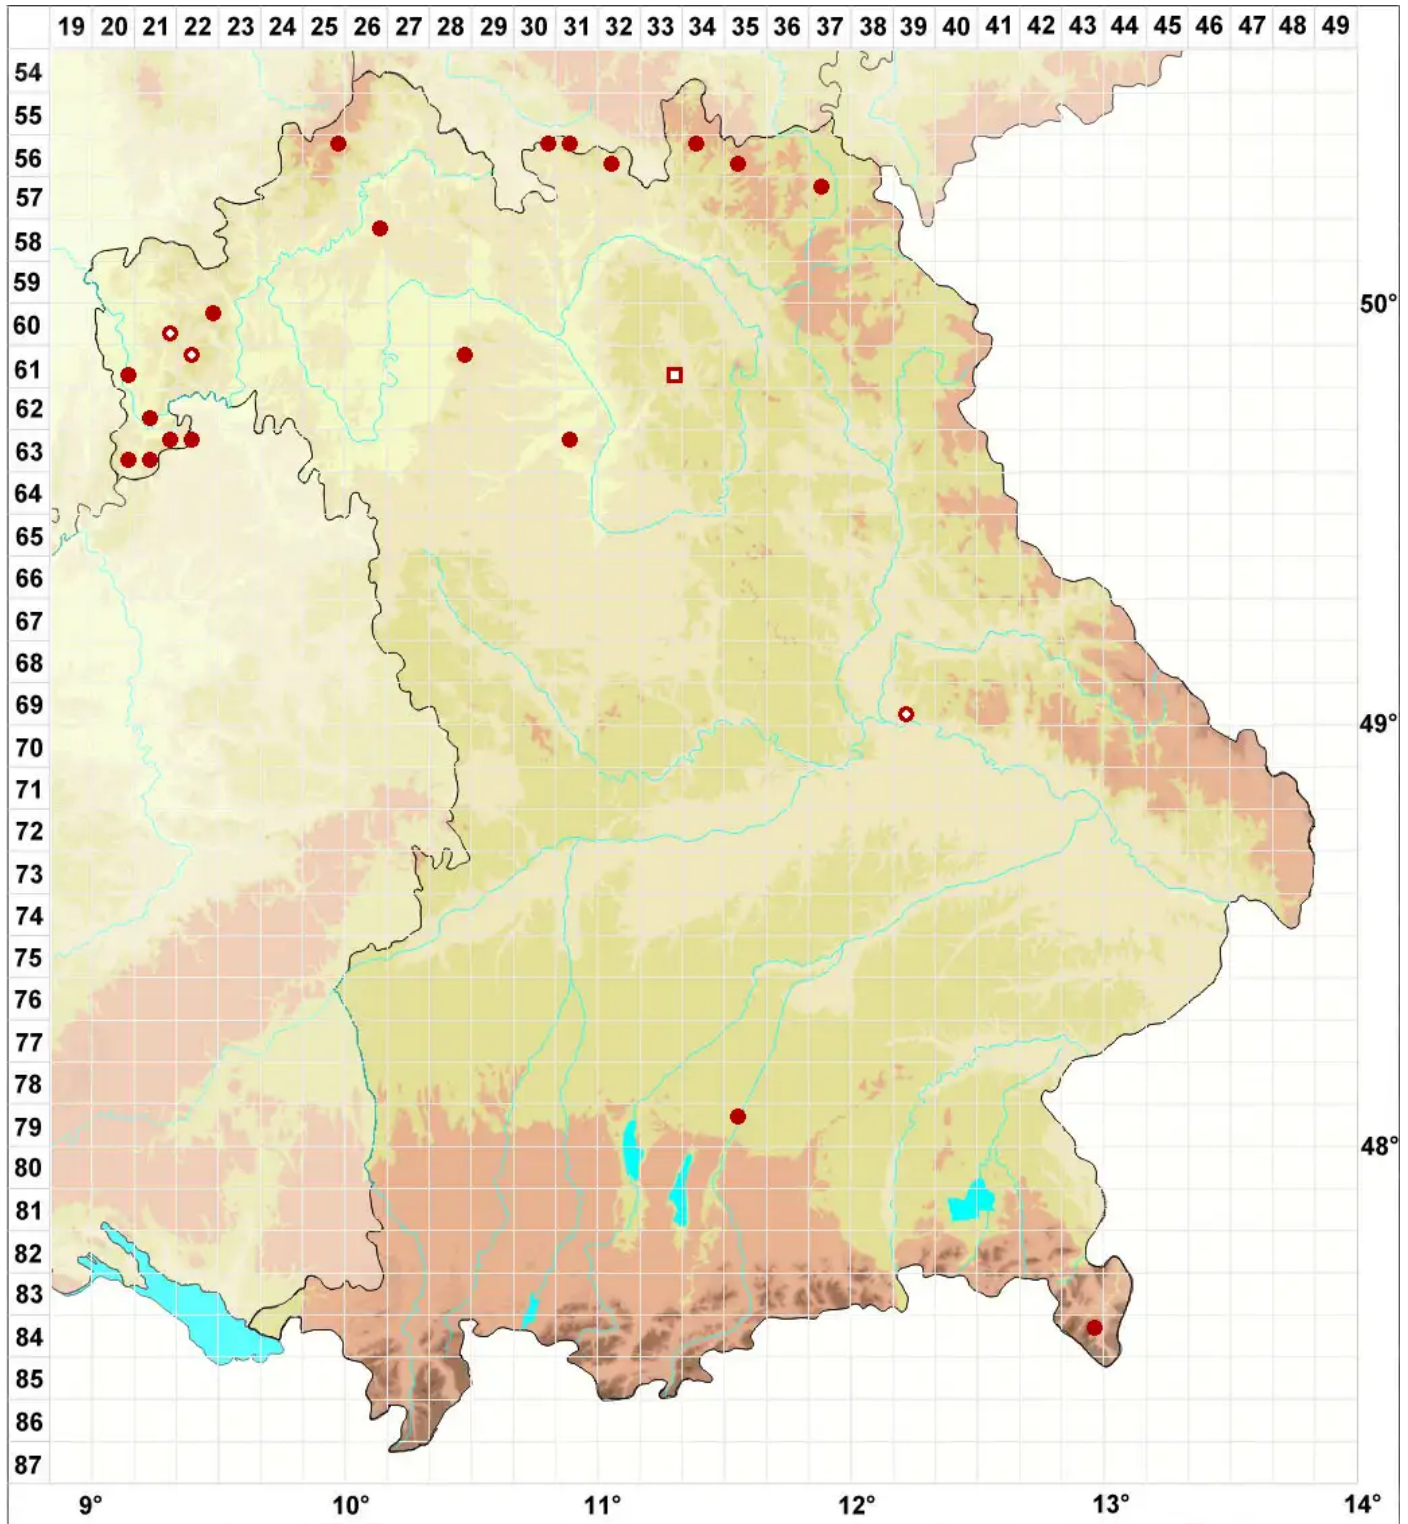

# Ochrolechia turneri (Sm.) Hasselrot

Gewöhnliche Cremeflechte

Legende:

- Symbole:**
- Ausgefülltes Symbol:  
Zeitraum von 1980 bis heute (Aktuelle Angabe)
  - Leeres Symbol:  
Zeitraum vor 1980 (Altangabe)
  - Quadrat: Herbarbeleg