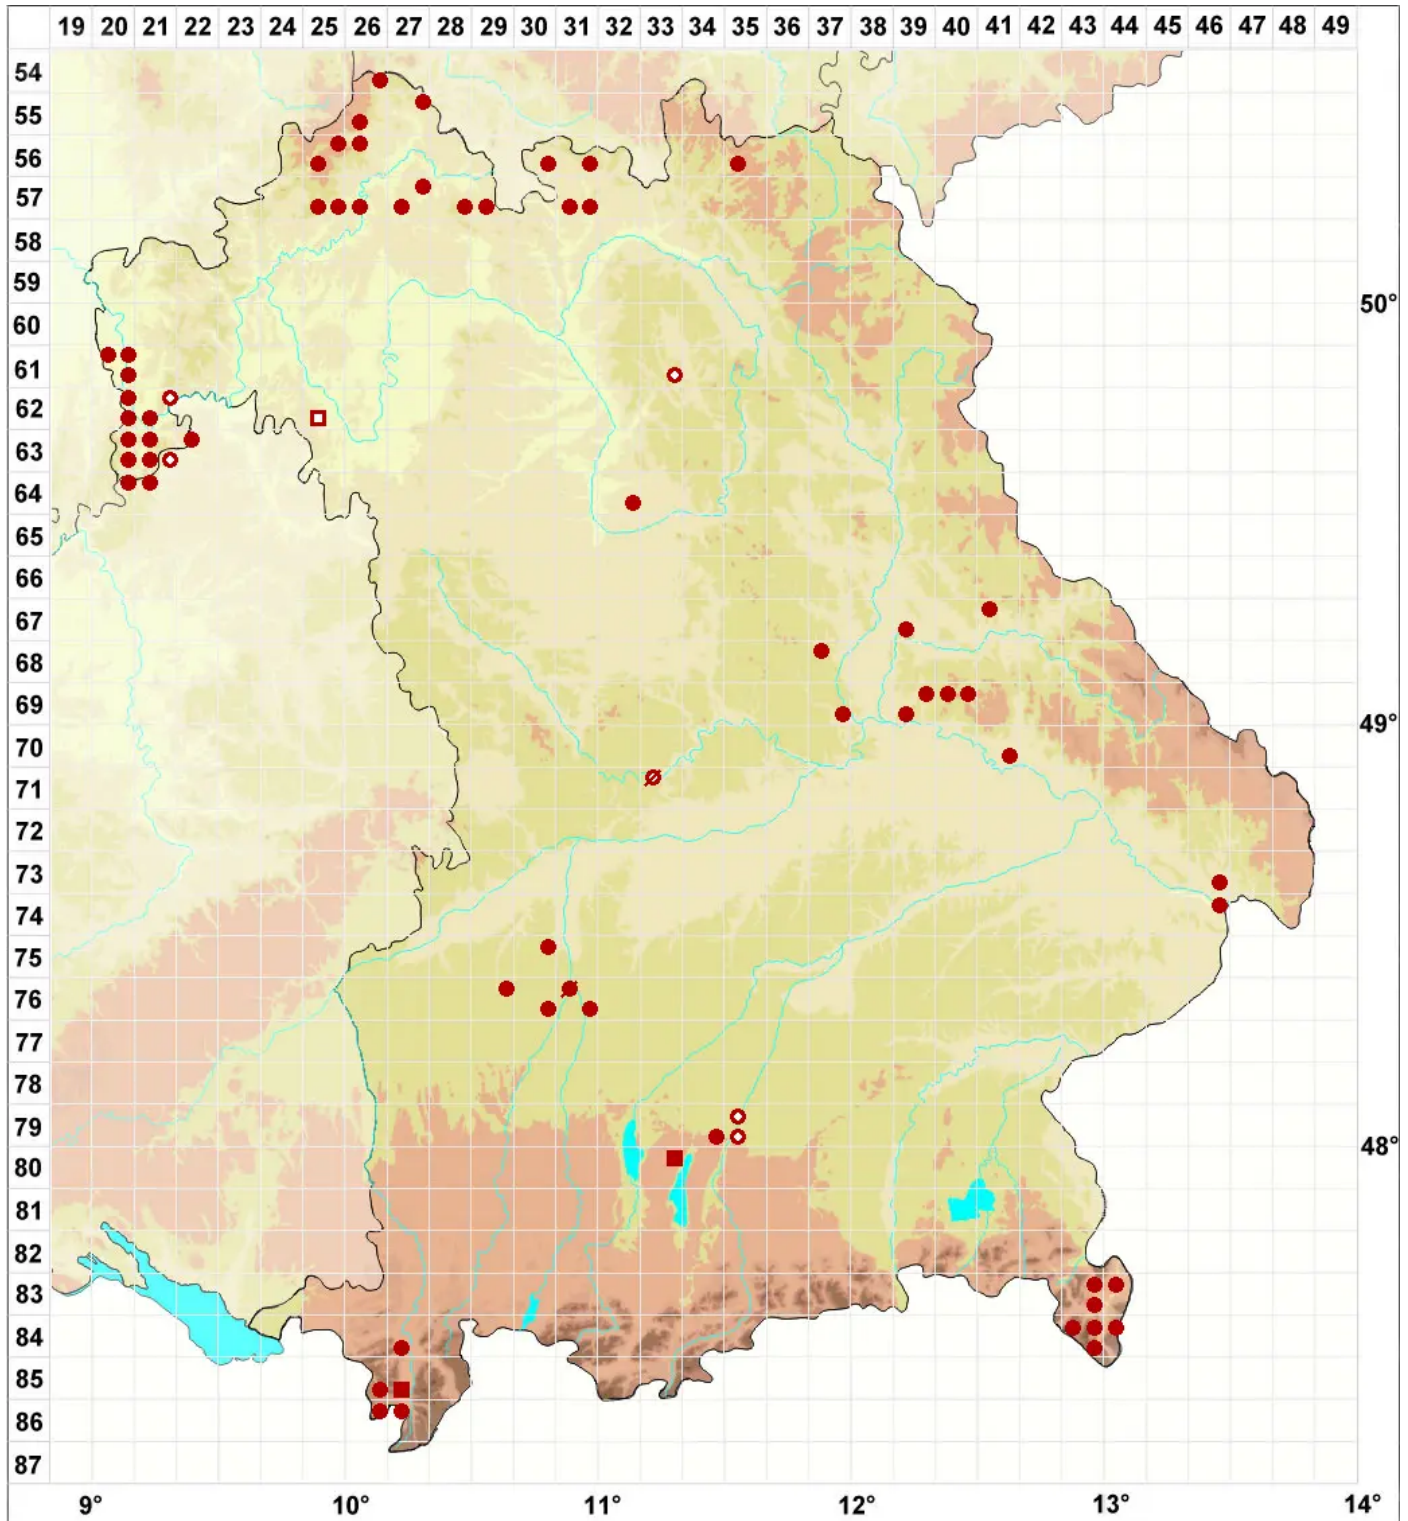

# Pertusaria leioplaca DC.

## Glatte Porenflechte

Legende:

- Symbole:**
- Ausgefülltes Symbol:  
Zeitraum von 1980 bis heute (Aktuelle Angabe)
  - Leeres Symbol:  
Zeitraum vor 1980 (Altangabe)
  - Quadrat: Herbarbeleg