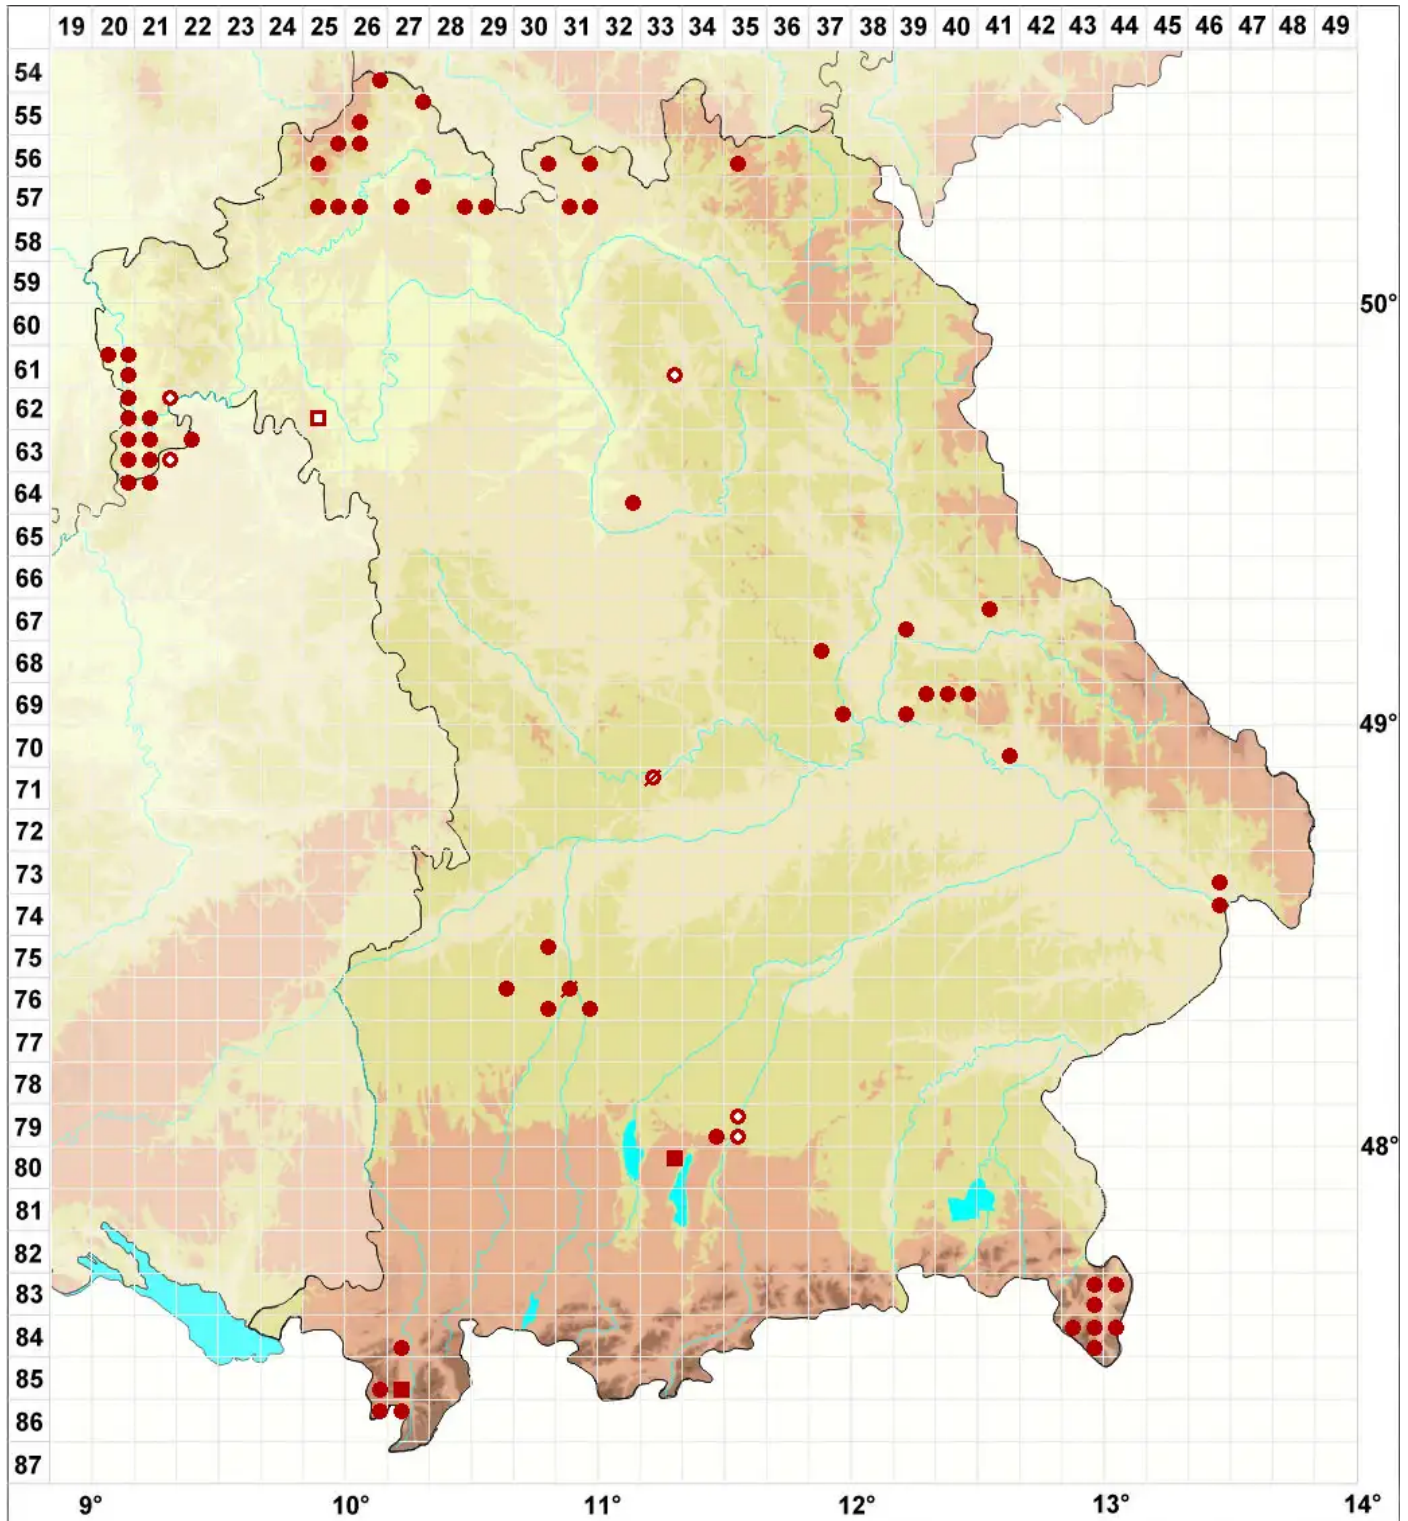

Pertusaria leioplaca DC.

Glatte Porenflechte

Legende:

Symbole:

Ausgefülltes Symbol:
Zeitraum von 1980 bis heute (Aktuelle Angabe)

Leeres Symbol:
Zeitraum vor 1980 (Altangabe)

Quadrat: Herbarbeleg