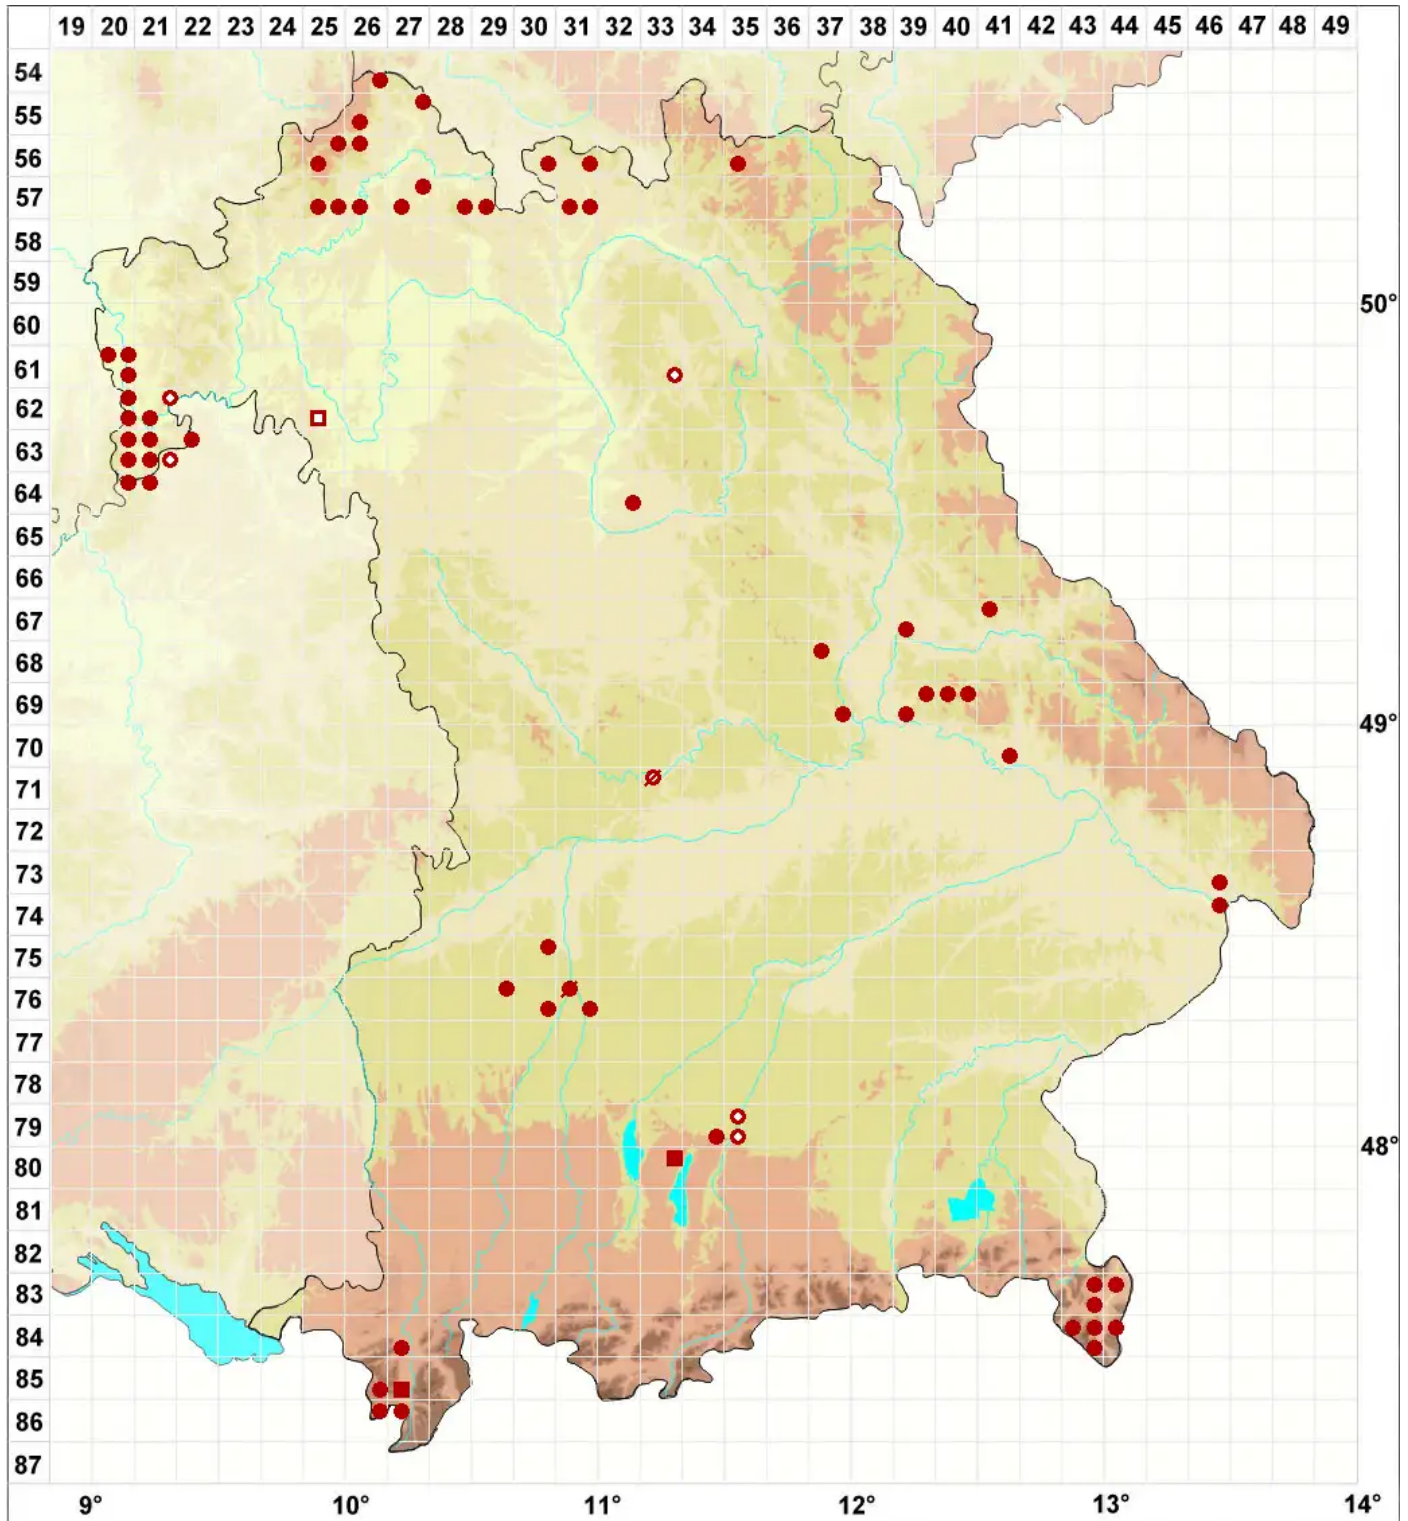

Pertusaria leioplaca DC.

Glatte Porenflechte

Legende:

- Symbole:**
- Ausgefülltes Symbol:
Zeitraum von 1980 bis heute (Aktuelle Angabe)
 - Leeres Symbol:
Zeitraum vor 1980 (Altangabe)
 - Quadrat: Herbarbeleg