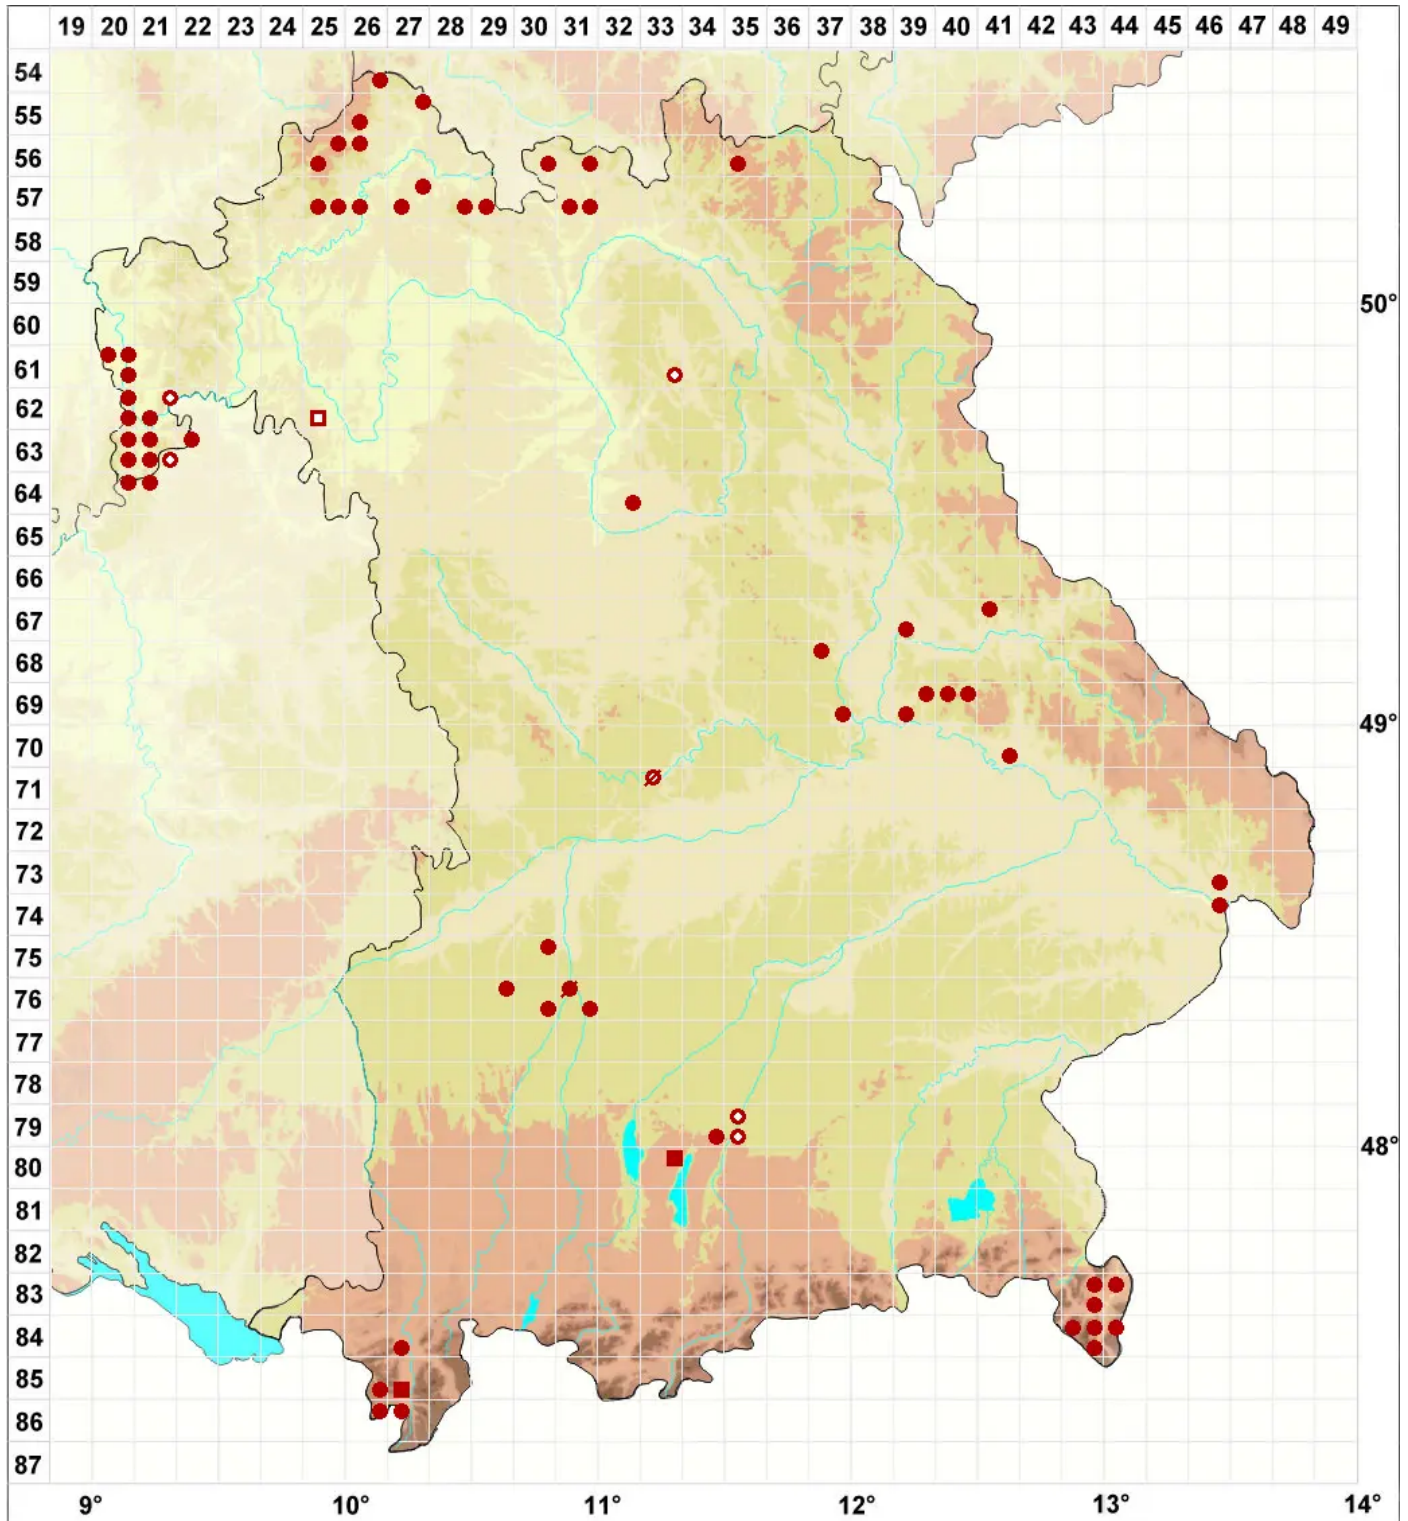

Pertusaria leioplaca DC.

Glatte Porenflechte

Legende:

1. **Symbole:**
2. Ausgefülltes Symbol:
     Zeitraum von 1980 bis heute (Aktuelle Angabe)
   - Leeres Symbol:
     Zeitraum vor 1980 (Altangabe)
   - Quadrat: Herbarbeleg