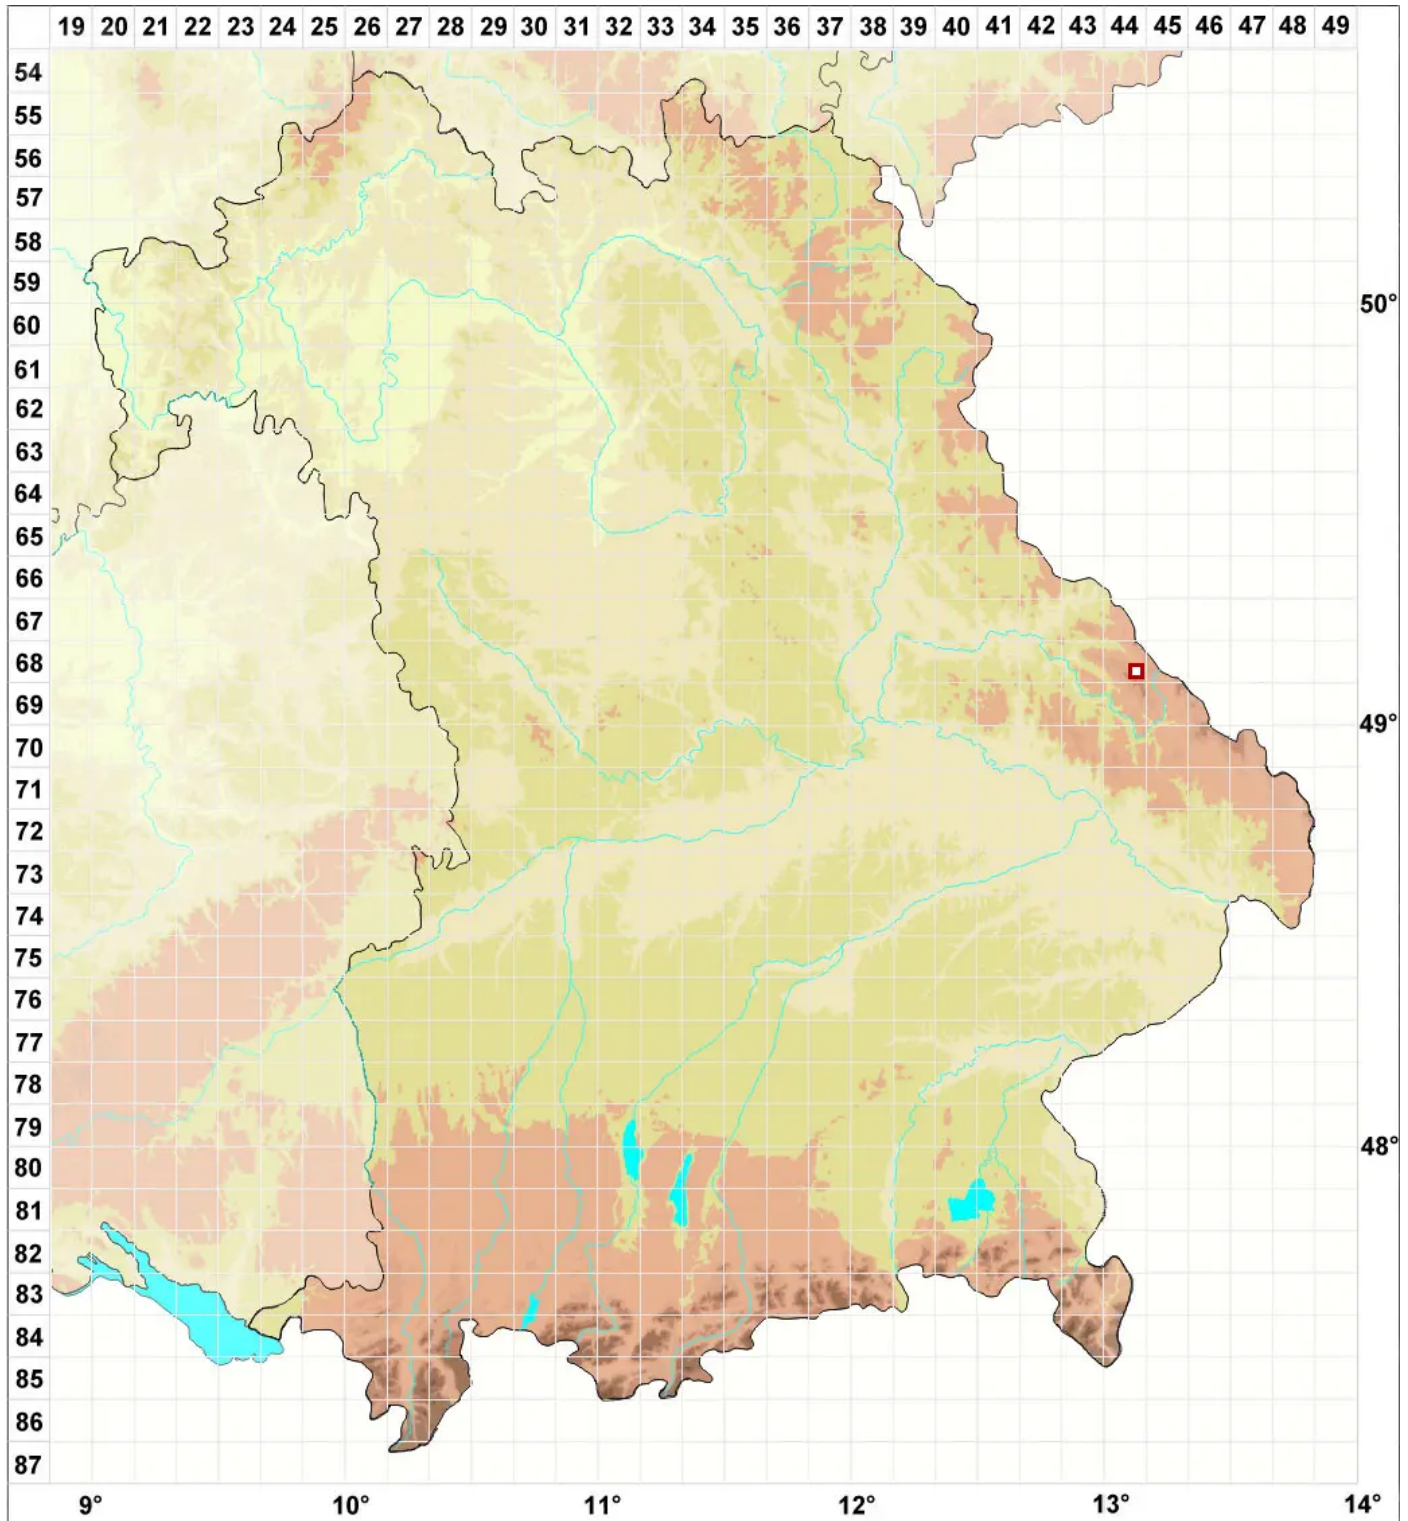

Porpidia ochrolemma (Vain.) Brodo & R. Sant.

Blasse Ringflechte

Legende:

- Symbole:**
- Ausgefülltes Symbol:
Zeitraum von 1980 bis heute (Aktuelle Angabe)
 - Leeres Symbol:
Zeitraum vor 1980 (Altangabe)
 - Quadrat: Herbarbeleg