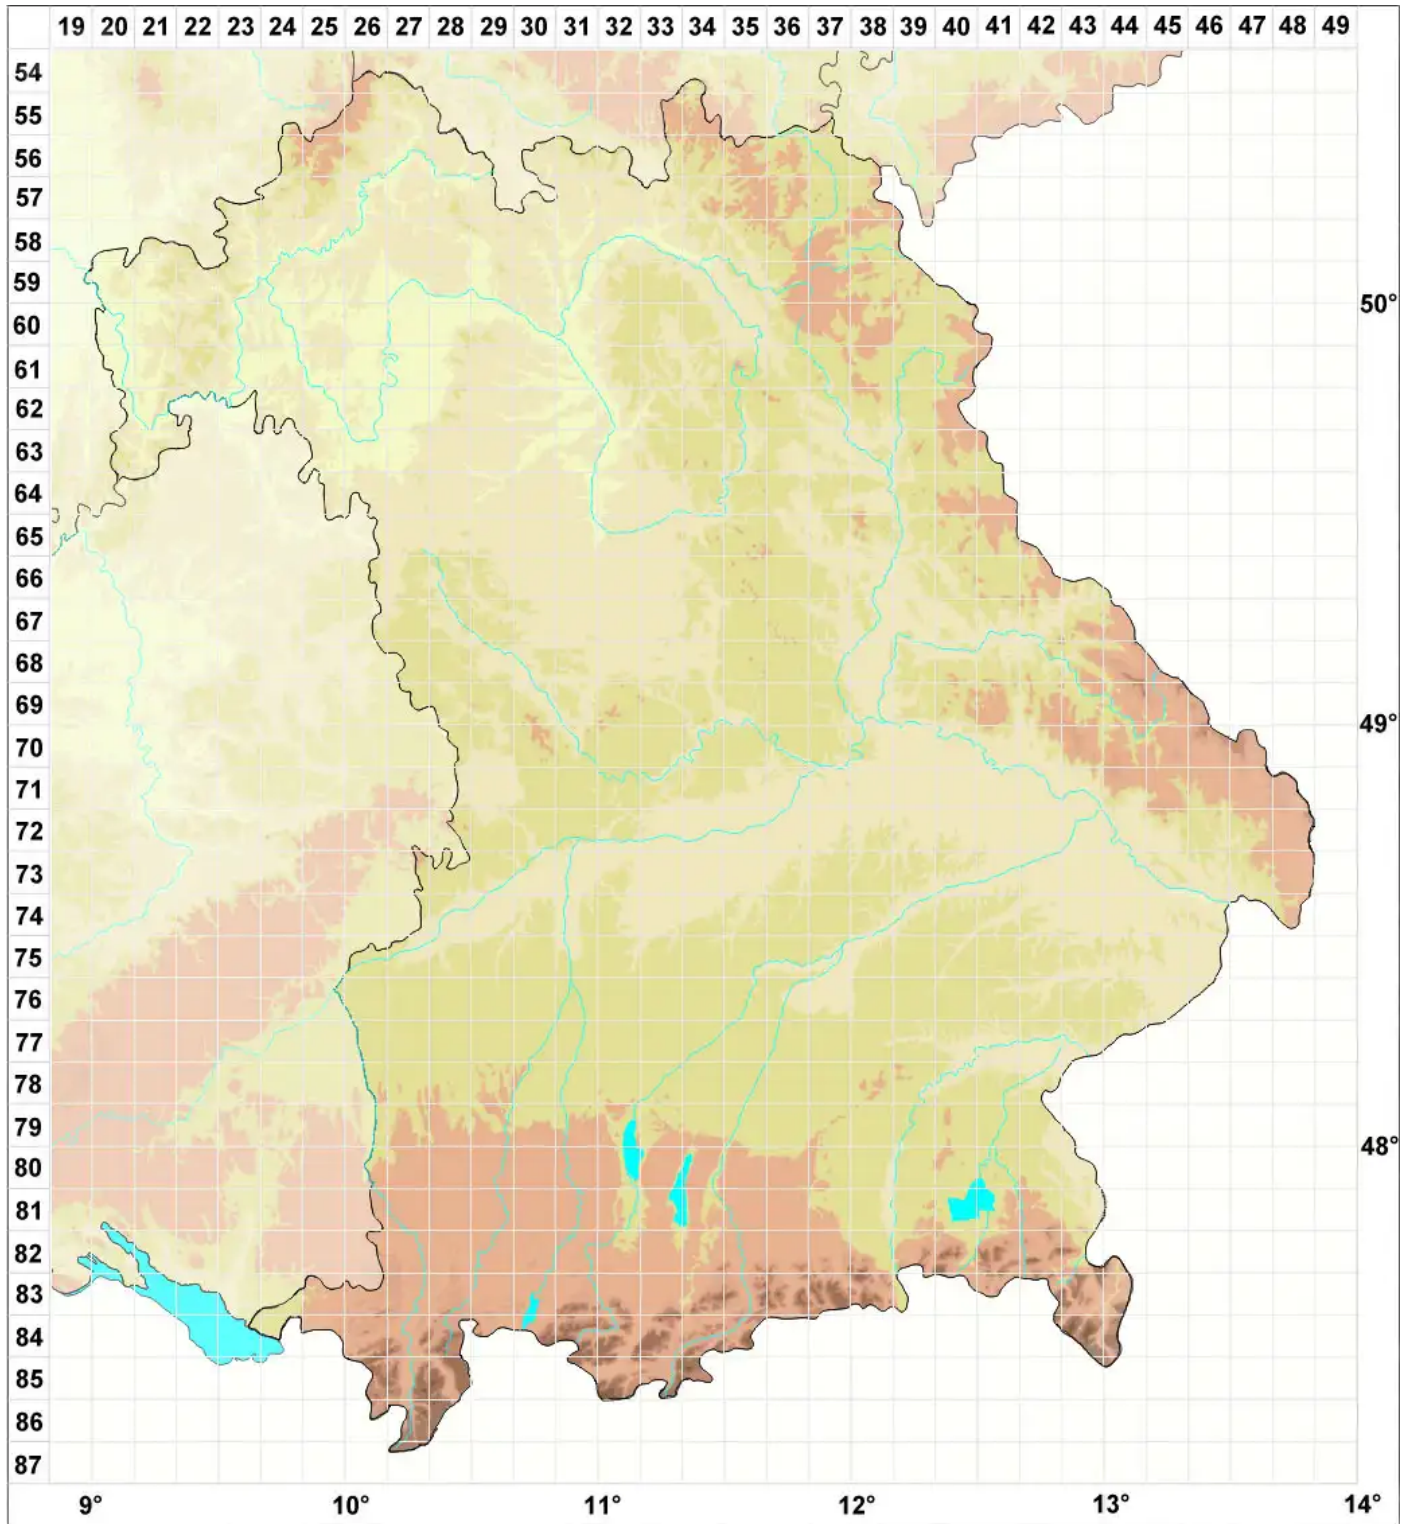

Pertusaria ophthalmiza (Nyl.) Nyl.

Augen-Porenflechte

Legende:

Symbole:

Ausgefülltes Symbol:
Zeitraum von 1980 bis heute (Aktuelle Angabe)

Leeres Symbol:
Zeitraum vor 1980 (Altangabe)

Quadrat: Herbarbeleg