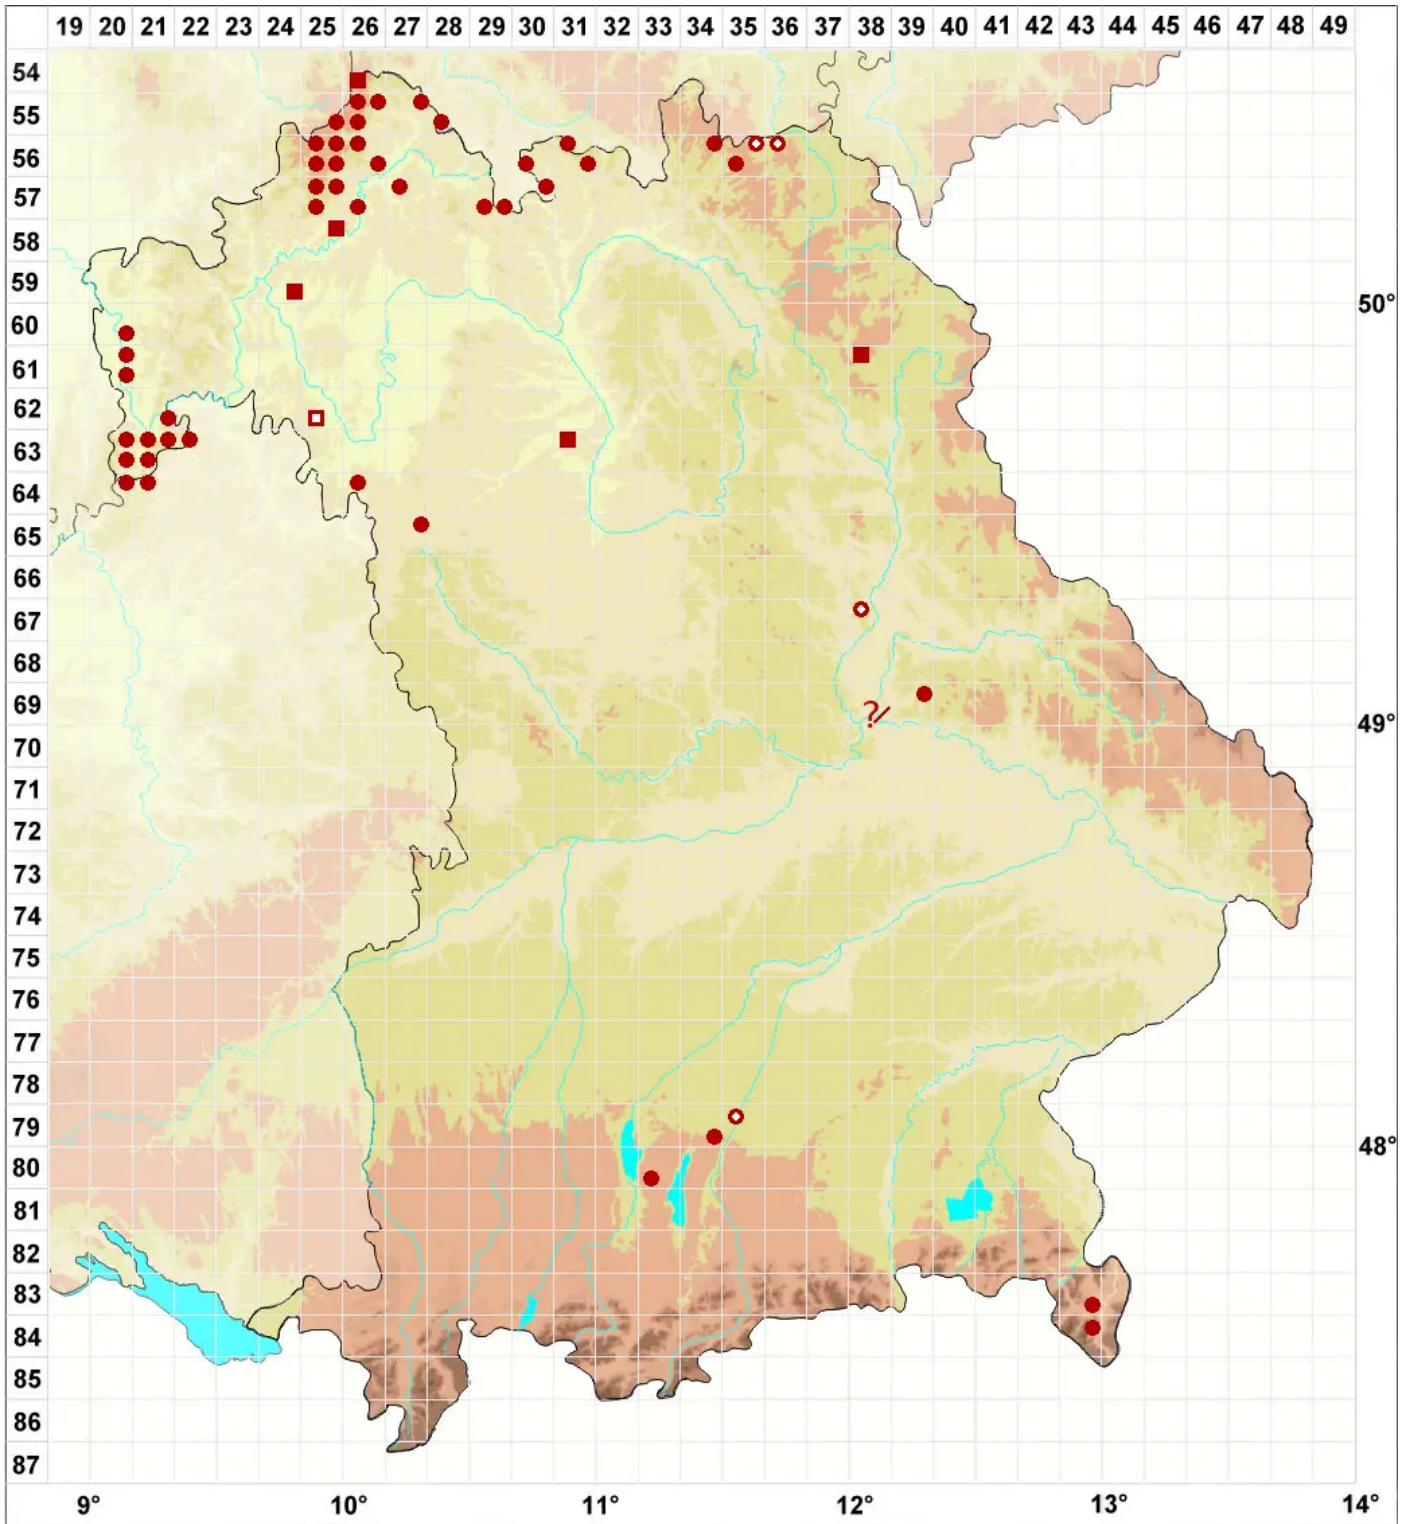

Pertusaria pertusa (Weigel) Tuck.

Legende:

- Symbole:**
- Ausgefülltes Symbol:
Zeitraum von 1980 bis heute (Aktuelle Angabe)
 - Leeres Symbol:
Zeitraum vor 1980 (Altangabe)
 - Quadrat: Herbarbeleg