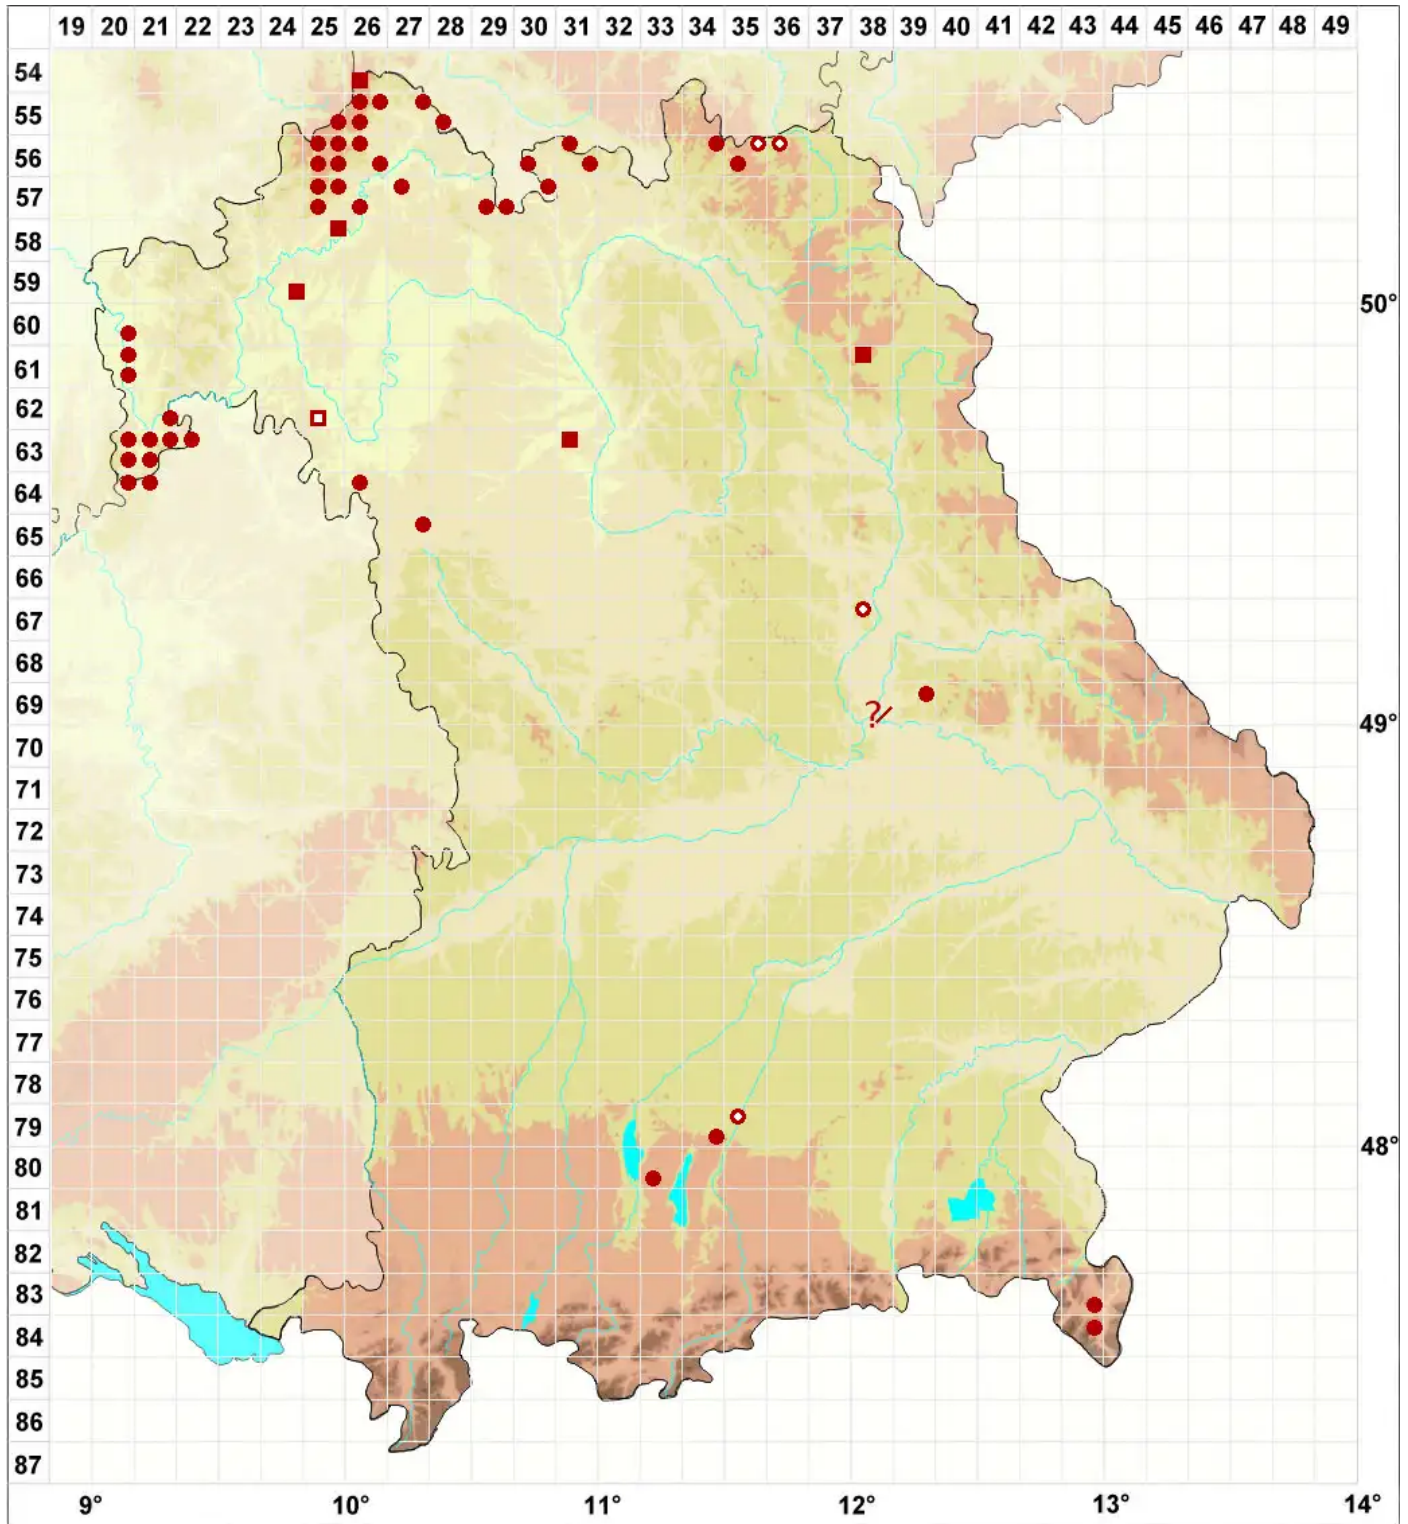

Pertusaria pertusa (Weigel) Tuck.

Legende:

- Symbole:**
- Ausgefülltes Symbol:
Zeitraum von 1980 bis heute (Aktuelle Angabe)
 - Leeres Symbol:
Zeitraum vor 1980 (Altangabe)
 - Quadrat: Herbarbeleg