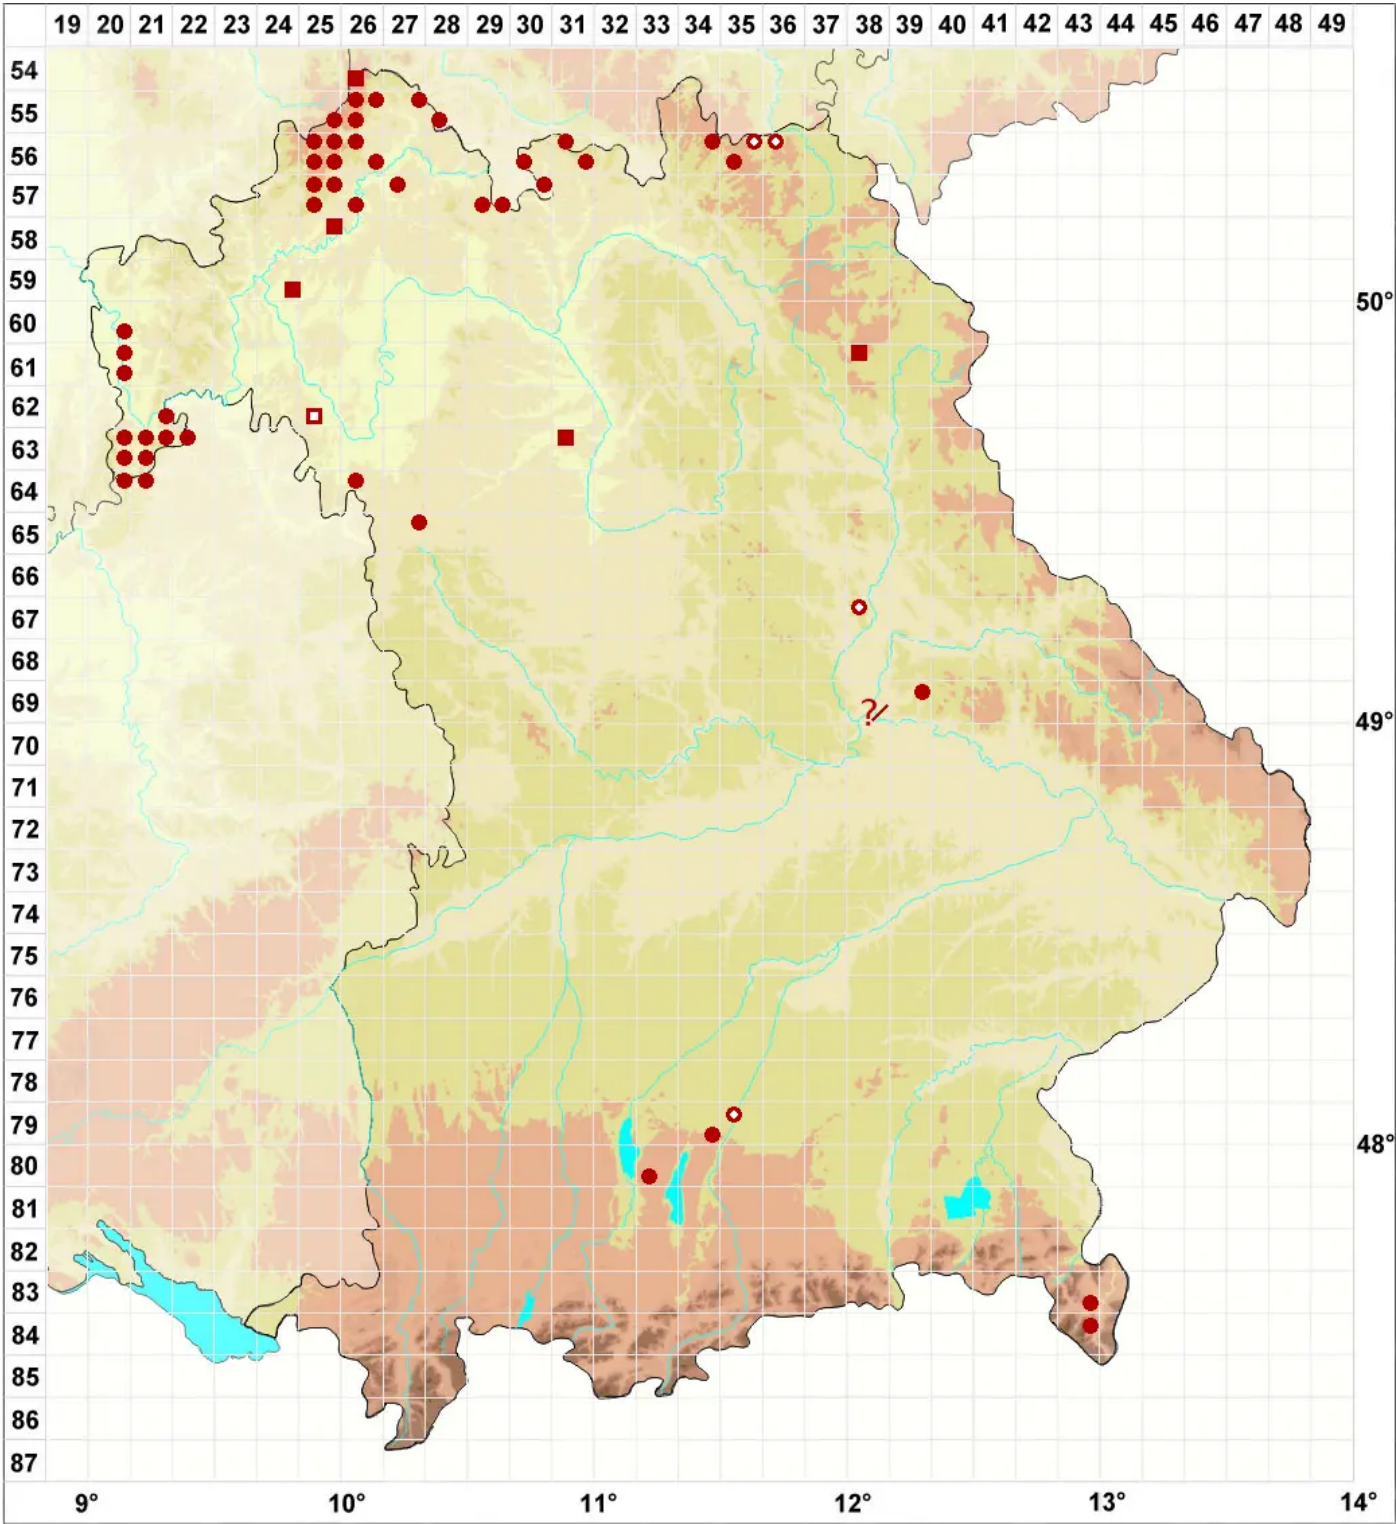

Pertusaria pertusa (Weigel) Tuck.

Legende:

- Symbole:**
- Ausgefülltes Symbol:
Zeitraum von 1980 bis heute (Aktuelle Angabe)
 - Leeres Symbol:
Zeitraum vor 1980 (Altangabe)
 - Quadrat: Herbarbeleg